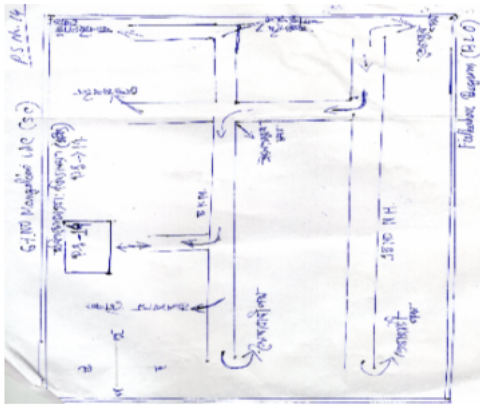

নিৰ্বাচক পঞ্জীয়ন বিষয়াৰ স্বাক্ষৰ

Nazri Naksha

Google Map View

Polling Station Building Front View

ভোটগ্ৰহন কেন্দ্ৰৰ সন্মুখৰ দৃশ্য

Cad View

Key MAP View

<p>1</p> <p>নাম : বুনা লাইলা আহমেদ পিতাৰ নাম: মিলেৰ কুদ্দুছ ঘৰ নং : 1 বয়স : 29 লিঙ্গ : মহিলা</p> <p>ফটো উপলব্ধ</p>	FCM2227647	<p>2</p> <p>নাম : পিংকী আৰা বেগম পিতাৰ নাম: পুতুল আলী ঘৰ নং : 1 বয়স : 24 লিঙ্গ : মহিলা</p> <p>ফটো উপলব্ধ</p>	OIF0128785	<p>3</p> <p>নাম : পুতুল আলী পিতাৰ নাম: আলিমুদ্দিন ঘৰ নং : 2 বয়স : 45 লিঙ্গ : পুৰুষ</p> <p>ফটো উপলব্ধ</p>	FCM0446401
<p>4</p> <p>নাম : মামনি বেগম স্বামীৰ নাম: পুতুল আলী ঘৰ নং : 3 বয়স : 40 লিঙ্গ : মহিলা</p> <p>ফটো উপলব্ধ</p>	FCM0294181	<p>5</p> <p>নাম : বুমিজা বেগম স্বামীৰ নাম: চায়েদুৰ ৰহমান ঘৰ নং : 3 বয়স : 28 লিঙ্গ : মহিলা</p> <p>ফটো উপলব্ধ</p>	FCM0446385	<p>6</p> <p>নাম : ইফতাৰুল হুছেইন পিতাৰ নাম: পুতুল আলী ঘৰ নং : 4 বয়স : 21 লিঙ্গ : পুৰুষ</p> <p>ফটো উপলব্ধ</p>	OIF0039966
<p>7</p> <p>নাম : ৰাজিয়া বেগম স্বামীৰ নাম: আতিকুৰ ৰহমান ঘৰ নং : 5 বয়স : 30 লিঙ্গ : মহিলা</p> <p>ফটো উপলব্ধ</p>	FCM0446476	<p>8</p> <p>নাম : সীনআৰা বেগম স্বামীৰ নাম: সালেহুদদীন আহমেদ ঘৰ নং : 12 বয়স : 30 লিঙ্গ : মহিলা</p> <p>ফটো উপলব্ধ</p>	FCM0621680	<p>9</p> <p>নাম : মৰ্জিনা বেগম পিতাৰ নাম: ফ.ৰিদ জামাল ঘৰ নং : 34 বয়স : 26 লিঙ্গ : মহিলা</p> <p>ফটো উপলব্ধ</p>	FCM0435669
<p>10</p> <p>নাম : হাচনা আৰা বেগম স্বামীৰ নাম: মজনুৰ আলি ঘৰ নং : 160 বয়স : 39 লিঙ্গ : মহিলা</p> <p>ফটো উপলব্ধ</p>	FCM0006854	<p>11</p> <p>নাম : ফাৰহেড জেবিন পিতাৰ নাম: আক্কেল আলী ঘৰ নং : 58 বয়স : 22 লিঙ্গ : মহিলা</p> <p>ফটো উপলব্ধ</p>	OIF0069153	<p>12</p> <p>নাম : নুৰুল আমিন পিতাৰ নাম: আমজেদ আলি ঘৰ নং : 64 বয়স : 25 লিঙ্গ : পুৰুষ</p> <p>ফটো উপলব্ধ</p>	FCM0534040
<p>13</p> <p>নাম : কায়ম হুছেইন পিতাৰ নাম: ইনামুল হুছেইন ঘৰ নং : 118 বয়স : 22 লিঙ্গ : মহিলা</p> <p>ফটো উপলব্ধ</p>	OIF0124388	<p>14</p> <p>নাম : নুৰেজা বেগম পিতাৰ নাম: ইনামুল হুছেইন ঘৰ নং : 118 বয়স : 19 লিঙ্গ : মহিলা</p> <p>ফটো উপলব্ধ</p>	OIF0124370	<p>15</p> <p>নাম : চালেউদ্দিন আহমেদ পিতাৰ নাম: ইব্রাহীম আলী ঘৰ নং : 145গ বয়স : 23 লিঙ্গ : পুৰুষ</p> <p>ফটো উপলব্ধ</p>	FCM1415389
<p>16</p> <p>নাম : নাজিমা বেগম স্বামীৰ নাম: ইফতাৰ আলী ঘৰ নং : 145 খ বয়স : 25 লিঙ্গ : মহিলা</p> <p>ফটো উপলব্ধ</p>	FCM1570712	<p>17</p> <p>নাম : চৈয়ব আলি পিতাৰ নাম: চৌৰহাব ঘৰ নং : 189 বয়স : 64 লিঙ্গ : পুৰুষ</p> <p>ফটো উপলব্ধ</p>	FCM0006796	<p>18</p> <p>নাম : হানিফুৰ ৰহমান পিতাৰ নাম: ছৈয়ব আলি ঘৰ নং : 189 বয়স : 39 লিঙ্গ : পুৰুষ</p> <p>ফটো উপলব্ধ</p>	FCM0006798
<p>19</p> <p>নাম : ইমাৰাতুল নেছা স্বামীৰ নাম: চৈয়ব আলি ঘৰ নং : 189 বয়স : 30 লিঙ্গ : মহিলা</p> <p>ফটো উপলব্ধ</p>	FCM1494442	<p>20</p> <p>নাম : জ্যোত্স্না আৰা বেগম পিতাৰ নাম: চৈয়ব আলি ঘৰ নং : 147 বয়স : 29 লিঙ্গ : মহিলা</p> <p>ফটো উপলব্ধ</p>	FCM0041608	<p>21</p> <p>নাম : পাৰবিন চুলতানা স্বামীৰ নাম: হানিফুৰ ৰহমান ঘৰ নং : 147 বয়স : 25 লিঙ্গ : মহিলা</p> <p>ফটো উপলব্ধ</p>	FCM0418038
<p>22</p> <p>নাম : চফিকুল ৰহমান পিতাৰ নাম: চৈয়ব আলি ঘৰ নং : 189 বয়স : 23 লিঙ্গ : পুৰুষ</p> <p>ফটো উপলব্ধ</p>	FCM1494673	<p>23</p> <p>নাম : চহিবুদ্দিন আহমেদ পিতাৰ নাম: আমিৰ সেখ ঘৰ নং : 18৮ বয়স : 75 লিঙ্গ : পুৰুষ</p> <p>ফটো উপলব্ধ</p>	FCM0006799	<p>24</p> <p>নাম : ফিৰমানি বেগম স্বামীৰ নাম: চহিবুদ্দিন আহমেদ ঘৰ নং : 18৮ বয়স : 67 লিঙ্গ : মহিলা</p> <p>ফটো উপলব্ধ</p>	FCM0006800
<p>25</p> <p>নাম : কুতুবুদ্দিন আহমেদ পিতাৰ নাম: চহিবুদ্দিন আহমেদ ঘৰ নং : 18৮ বয়স : 40 লিঙ্গ : পুৰুষ</p> <p>ফটো উপলব্ধ</p>	FCM1140449	<p>26</p> <p>নাম : মনিষা আৰা বেগম স্বামীৰ নাম: কুতুবুদ্দিন আহমেদ ঘৰ নং : 18৮ বয়স : 36 লিঙ্গ : মহিলা</p> <p>ফটো উপলব্ধ</p>	FCM0006803	<p>27</p> <p>নাম : ৰহিমা খাতুন স্বামীৰ নাম: আব্দুল ৰহমান ঘৰ নং : 18৯ বয়স : 66 লিঙ্গ : মহিলা</p> <p>ফটো উপলব্ধ</p>	FCM1742444
<p>28</p> <p>নাম : আনাদুল হক পিতাৰ নাম: আব্দুল ৰহমান ঘৰ নং : 18৯ বয়স : 43 লিঙ্গ : পুৰুষ</p> <p>ফটো উপলব্ধ</p>	FCM1140494	<p>29</p> <p>নাম : চায়েদুৰ ৰহমান পিতাৰ নাম: আব্দুল ৰহমান ঘৰ নং : 18৯ বয়স : 40 লিঙ্গ : পুৰুষ</p> <p>ফটো উপলব্ধ</p>	FCM0006805	<p>30</p> <p>নাম : মনিষাৰা বেগম স্বামীৰ নাম: আনাদুল হক ঘৰ নং : 18৯ বয়স : 39 লিঙ্গ : মহিলা</p> <p>ফটো উপলব্ধ</p>	FCM1140507