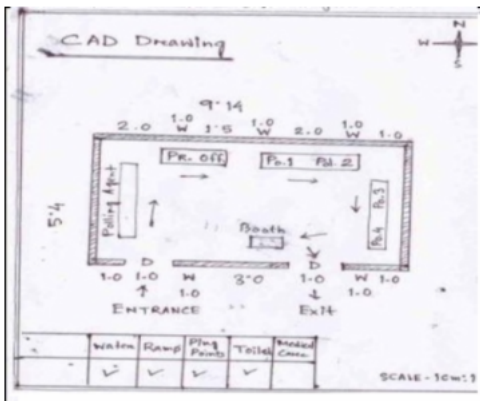

নিৰ্বাচক পঞ্জীয়ন বিষয়াৰ স্বাক্ষৰ

Nazri Naksha

Google Map View

Polling Station Building Front View

ভোটগ্ৰহন কেন্দ্ৰৰ সন্মুখৰ দৃশ্য

Cad View

Key MAP View

<p>1</p> <p>নাম : বুনা লাইলা আহমেদ পিতাৰ নাম: মিলেৰ কুদ্দুছ ঘৰ নং : 1 বয়স : 29 লিঙ্গ : মহিলা</p> <p>ফটো উপলব্ধ</p>	FCM2227647	<p>2</p> <p>নাম : পিংকী আৰা বেগম পিতাৰ নাম: পুতুল আলী ঘৰ নং : 1 বয়স : 24 লিঙ্গ : মহিলা</p> <p>ফটো উপলব্ধ</p>	OIF0128785	<p>3</p> <p>নাম : পুতুল আলী পিতাৰ নাম: আলিমুদ্দিন ঘৰ নং : 2 বয়স : 45 লিঙ্গ : পুৰুষ</p> <p>ফটো উপলব্ধ</p>	FCM0446401
<p>4</p> <p>নাম : মামনি বেগম স্বামীৰ নাম: পুতুল আলী ঘৰ নং : 3 বয়স : 40 লিঙ্গ : মহিলা</p> <p>ফটো উপলব্ধ</p>	FCM0294181	<p>5</p> <p>নাম : বুমিজা বেগম স্বামীৰ নাম: চায়েদুৰ ৰহমান ঘৰ নং : 3 বয়স : 28 লিঙ্গ : মহিলা</p> <p>ফটো উপলব্ধ</p>	FCM0446385	<p>6</p> <p>নাম : ইফতাৰুল হুছেইন পিতাৰ নাম: পুতুল আলী ঘৰ নং : 4 বয়স : 21 লিঙ্গ : পুৰুষ</p> <p>ফটো উপলব্ধ</p>	OIF0039966
<p>7</p> <p>নাম : ৰাজিয়া বেগম স্বামীৰ নাম: আতিকুৰ ৰহমান ঘৰ নং : 5 বয়স : 30 লিঙ্গ : মহিলা</p> <p>ফটো উপলব্ধ</p>	FCM0446476	<p>8</p> <p>নাম : সীনআৰা বেগম স্বামীৰ নাম: সালেহুদদীন আহমেদ ঘৰ নং : 12 বয়স : 30 লিঙ্গ : মহিলা</p> <p>ফটো উপলব্ধ</p>	FCM0621680	<p>9</p> <p>নাম : মৰ্জিনা বেগম পিতাৰ নাম: ফ.ৰিদ জামাল ঘৰ নং : 34 বয়স : 26 লিঙ্গ : মহিলা</p> <p>ফটো উপলব্ধ</p>	FCM0435669
<p>10</p> <p>নাম : হাচনা আৰা বেগম স্বামীৰ নাম: মজনুৰ আলি ঘৰ নং : 160 বয়স : 39 লিঙ্গ : মহিলা</p> <p>ফটো উপলব্ধ</p>	FCM0006854	<p>11</p> <p>নাম : ফাৰহেড জেবিন পিতাৰ নাম: আক্কেল আলী ঘৰ নং : 58 বয়স : 22 লিঙ্গ : মহিলা</p> <p>ফটো উপলব্ধ</p>	OIF0069153	<p>12</p> <p>নাম : নুৰুল আমিন পিতাৰ নাম: আমজেদ আলি ঘৰ নং : 64 বয়স : 25 লিঙ্গ : পুৰুষ</p> <p>ফটো উপলব্ধ</p>	FCM0534040
<p>13</p> <p>নাম : কায়ম হুছেইন পিতাৰ নাম: ইনামুল হুছেইন ঘৰ নং : 118 বয়স : 22 লিঙ্গ : মহিলা</p> <p>ফটো উপলব্ধ</p>	OIF0124388	<p>14</p> <p>নাম : নুৰেজা বেগম পিতাৰ নাম: ইনামুল হুছেইন ঘৰ নং : 118 বয়স : 19 লিঙ্গ : মহিলা</p> <p>ফটো উপলব্ধ</p>	OIF0124370	<p>15</p> <p>নাম : চালেউদ্দিন আহমেদ পিতাৰ নাম: ইব্রাহীম আলী ঘৰ নং : 145গ বয়স : 23 লিঙ্গ : পুৰুষ</p> <p>ফটো উপলব্ধ</p>	FCM1415389
<p>16</p> <p>নাম : নাজিমা বেগম স্বামীৰ নাম: ইফতাৰ আলী ঘৰ নং : 145 খ বয়স : 25 লিঙ্গ : মহিলা</p> <p>ফটো উপলব্ধ</p>	FCM1570712	<p>17</p> <p>নাম : চৈয়ব আলি পিতাৰ নাম: চৌৰহাব ঘৰ নং : 189 বয়স : 64 লিঙ্গ : পুৰুষ</p> <p>ফটো উপলব্ধ</p>	FCM0006796	<p>18</p> <p>নাম : হানিফুৰ ৰহমান পিতাৰ নাম: ছৈয়ব আলি ঘৰ নং : 189 বয়স : 39 লিঙ্গ : পুৰুষ</p> <p>ফটো উপলব্ধ</p>	FCM0006798
<p>19</p> <p>নাম : ইমাৰাতুল নেছা স্বামীৰ নাম: চৈয়ব আলি ঘৰ নং : 189 বয়স : 30 লিঙ্গ : মহিলা</p> <p>ফটো উপলব্ধ</p>	FCM1494442	<p>20</p> <p>নাম : জ্যোত্স্না আৰা বেগম পিতাৰ নাম: চৈয়ব আলি ঘৰ নং : 147 বয়স : 29 লিঙ্গ : মহিলা</p> <p>ফটো উপলব্ধ</p>	FCM0041608	<p>21</p> <p>নাম : পাৰবিন চুলতানা স্বামীৰ নাম: হানিফুৰ ৰহমান ঘৰ নং : 147 বয়স : 25 লিঙ্গ : মহিলা</p> <p>ফটো উপলব্ধ</p>	FCM0418038
<p>22</p> <p>নাম : চফিকুল ৰহমান পিতাৰ নাম: চৈয়ব আলি ঘৰ নং : 189 বয়স : 23 লিঙ্গ : পুৰুষ</p> <p>ফটো উপলব্ধ</p>	FCM1494673	<p>23</p> <p>নাম : চহিবুদ্দিন আহমেদ পিতাৰ নাম: আমিৰ সেখ ঘৰ নং : 18৮ বয়স : 75 লিঙ্গ : পুৰুষ</p> <p>ফটো উপলব্ধ</p>	FCM0006799	<p>24</p> <p>নাম : ফিৰমানি বেগম স্বামীৰ নাম: চহিবুদ্দিন আহমেদ ঘৰ নং : 18৮ বয়স : 67 লিঙ্গ : মহিলা</p> <p>ফটো উপলব্ধ</p>	FCM0006800
<p>25</p> <p>নাম : কুতুবুদ্দিন আহমেদ পিতাৰ নাম: চহিবুদ্দিন আহমেদ ঘৰ নং : 18৮ বয়স : 40 লিঙ্গ : পুৰুষ</p> <p>ফটো উপলব্ধ</p>	FCM1140449	<p>26</p> <p>নাম : মনিষা আৰা বেগম স্বামীৰ নাম: কুতুবুদ্দিন আহমেদ ঘৰ নং : 18৮ বয়স : 36 লিঙ্গ : মহিলা</p> <p>ফটো উপলব্ধ</p>	FCM0006803	<p>27</p> <p>নাম : ৰহিমা খাতুন স্বামীৰ নাম: আব্দুল ৰহমান ঘৰ নং : 18৯ বয়স : 66 লিঙ্গ : মহিলা</p> <p>ফটো উপলব্ধ</p>	FCM1742444
<p>28</p> <p>নাম : আনাদুল হক পিতাৰ নাম: আব্দুল ৰহমান ঘৰ নং : 18৯ বয়স : 43 লিঙ্গ : পুৰুষ</p> <p>ফটো উপলব্ধ</p>	FCM1140494	<p>29</p> <p>নাম : চায়েদুৰ ৰহমান পিতাৰ নাম: আব্দুল ৰহমান ঘৰ নং : 18৯ বয়স : 40 লিঙ্গ : পুৰুষ</p> <p>ফটো উপলব্ধ</p>	FCM0006805	<p>30</p> <p>নাম : মনিষাৰা বেগম স্বামীৰ নাম: আনাদুল হক ঘৰ নং : 18৯ বয়স : 39 লিঙ্গ : মহিলা</p> <p>ফটো উপলব্ধ</p>	FCM1140507