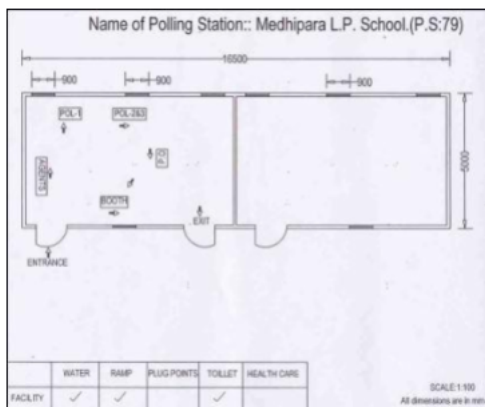

নিৰ্বাচক পঞ্জীয়ন বিষয়াৰ স্বাক্ষৰ

Nazri Naksha

Google Map View

Polling Station Building Front View

ভোটগ্ৰহন কেন্দ্ৰৰ সন্মুখৰ দৃশ্য

Cad View

Key MAP View

1 নাম : পতলী দাস স্বামীৰ নাম : চিকন দাস ঘৰ নং : 00 বয়স : 41 লিঙ্গ : মহিলা	FCM0533588	S 2 নাম : চাণক্য বৰুৱা পিতাৰ নাম : গৌৰী বৰুৱা ঘৰ নং : 0 বয়স : 40 লিঙ্গ : পুৰুষ	FCM0401380	3 নাম : দিপালী দত্ত অন্যান্য: বিশাল দত্ত ঘৰ নং : 01 বয়স : 48 লিঙ্গ : মহিলা	FCM1521913
4 নাম : পম্পি ৰাজবংশী স্বামীৰ নাম : নিটুমণী ডেকা ঘৰ নং : 2 বয়স : 31 লিঙ্গ : মহিলা	FCM0660092	5 নাম : পদানাভ দাস পিতাৰ নাম : চিকন দাস ঘৰ নং : 2 বয়স : 26 লিঙ্গ : পুৰুষ	FCM0534305	#2 6 নাম : বিমল চৌহান পিতাৰ নাম : ৰামনাথ চৌহান ঘৰ নং : 5 বয়স : 26 লিঙ্গ : পুৰুষ	FCM0666164
7 নাম : লয়ন দাস পিতাৰ নাম : মহেন্দ্ৰ দাস ঘৰ নং : 9 বয়স : 26 লিঙ্গ : পুৰুষ	FCM0403055	8 নাম : গণ কুমাৰ বৈশ্য পিতাৰ নাম : নহুচ চন্দ্ৰ বৈশ্য ঘৰ নং : 10 বয়স : 58 লিঙ্গ : পুৰুষ	FCM1554716	9 নাম : ডালিমী পাঠক বৈশ্য স্বামীৰ নাম : গন কুমাৰ বৈশ্য ঘৰ নং : 10 বয়স : 51 লিঙ্গ : মহিলা	FCM1361393
10 নাম : সুকুমাৰ দাস পিতাৰ নাম : সুনীল দাস ঘৰ নং : 12 বয়স : 51 লিঙ্গ : পুৰুষ	FCM7835010	11 নাম : পূৰ্ণিমা দাস স্বামীৰ নাম : সুকুমাৰ দাস ঘৰ নং : 12 বয়স : 43 লিঙ্গ : মহিলা	FCM7835009	12 নাম : মধু দাস পিতাৰ নাম : সুকুমাৰ দাস ঘৰ নং : 12 বয়স : 27 লিঙ্গ : মহিলা	FCM0572610
13 নাম : বিপুল দাস পিতাৰ নাম : দিপেন দাস ঘৰ নং : 12 বয়স : 24 লিঙ্গ : পুৰুষ	OIF0000372	14 নাম : কিৰন দাস পিতাৰ নাম : সুকুমাৰ দাস ঘৰ নং : 12 বয়স : 23 লিঙ্গ : মহিলা	OIF0004838	S 15 নাম : মনিকা ডেকা স্বামীৰ নাম : দীপাঙ্কৰ বৰুৱা ঘৰ নং : 18 বয়স : 25 লিঙ্গ : মহিলা	BSW0388546
16 নাম : সৰলা ডেকা স্বামীৰ নাম : দিবাকৰ নাথ ঘৰ নং : 15 বয়স : 35 লিঙ্গ : মহিলা	FCM0460188	17 নাম : হিটেশ ডেকা পিতাৰ নাম : ৰজনী ডেকা ঘৰ নং : 22 বয়স : 22 লিঙ্গ : পুৰুষ	FCM1603729	18 নাম : পংকজ ডেকা পিতাৰ নাম : উপেন ডেকা ঘৰ নং : 26 বয়স : 49 লিঙ্গ : পুৰুষ	FCM2211565
19 নাম : মিন ডেকা স্বামীৰ নাম : পংকজ ডেকা ঘৰ নং : 26 বয়স : 48 লিঙ্গ : মহিলা	FCM2211576	20 নাম : দিপাংকৰ ডেকা পিতাৰ নাম : পংকজ ডেকা ঘৰ নং : 26 বয়স : 19 লিঙ্গ : পুৰুষ	OIF0145276	21 নাম : ময়ূৰী ডেকা পিতাৰ নাম : কমলা ডেকা ঘৰ নং : 26 বয়স : 26 লিঙ্গ : মহিলা	FCM0403204
22 নাম : গীতাজুলী কলিতা কোঁৱৰ স্বামীৰ নাম : বাপন কোঁৱৰ ঘৰ নং : 27 বয়স : 38 লিঙ্গ : মহিলা	FCM0410670	23 নাম : কুসুম দাস স্বামীৰ নাম : দধিৰাম দাস ঘৰ নং : 28 বয়স : 28 লিঙ্গ : মহিলা	FCM0267930	24 নাম : হিমাঙ্গী বৰুৱা কলিতা স্বামীৰ নাম : অজিত কুমাৰ কলিতা ঘৰ নং : 40 বয়স : 43 লিঙ্গ : মহিলা	OIF0059212
S 25 নাম : নৱনীতা বৰদলৈ পিতাৰ নাম : ভাস্কৰ দেৱ শৰ্মা ভাস্কৰ দেৱ শৰ্মা ঘৰ নং : 40 বয়স : 31 লিঙ্গ : মহিলা	FCM7847645	26 নাম : জয়দেৱ ডেকা মাতৃৰ নাম : ৰীনা ডেকা ঘৰ নং : 45 বয়স : 20 লিঙ্গ : পুৰুষ	OIF0042697	27 নাম : মহাদেৱ ডেকা মাতৃৰ নাম : ৰীনা ডেকা ঘৰ নং : 45 বয়স : 19 লিঙ্গ : পুৰুষ	OIF0158808
28 নাম : টংকেশ্বৰ ডেকা পিতাৰ নাম : অৰুণ ডেকা ঘৰ নং : 50 বয়স : 40 লিঙ্গ : পুৰুষ	FCM7847792	29 নাম : দুৰ্ল মনি ডেকা স্বামীৰ নাম : টংকেশ্বৰ ডেকা ঘৰ নং : 50 বয়স : 33 লিঙ্গ : মহিলা	FCM0104679	30 নাম : ৰত্না সৰকাৰ পিতাৰ নাম : অজুন সৰকাৰ ঘৰ নং : 56 বয়স : 27 লিঙ্গ : মহিলা	FCM0268193