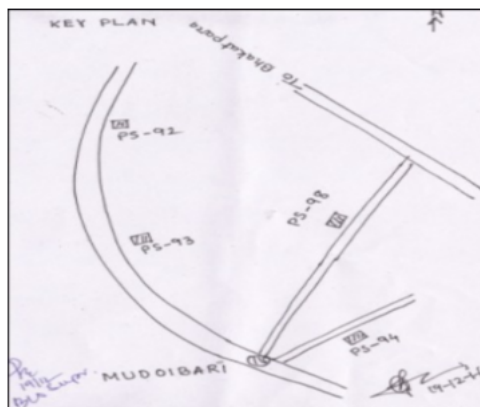

নিৰ্বাচক পঞ্জীয়ন বিষয়াৰ স্বাক্ষৰ

Nazri Naksha

Google Map View

Polling Station Building Front View

ভোটগ্ৰহন কেন্দ্ৰৰ সন্মুখৰ দৃশ্য

Cad View

Key MAP View

1 নাম : পতলী দাস স্বামীৰ নাম : চিকন দাস ঘৰ নং : 00 বয়স : 41 লিঙ্গ : মহিলা	FCM0533588	S 2 নাম : চাণক্য বৰুৱা পিতাৰ নাম : গৌৰী বৰুৱা ঘৰ নং : 0 বয়স : 40 লিঙ্গ : পুৰুষ	FCM0401380	3 নাম : দিপালী দত্ত অন্যান্য: বিশাল দত্ত ঘৰ নং : 01 বয়স : 48 লিঙ্গ : মহিলা	FCM1521913
4 নাম : পম্পি ৰাজবংশী স্বামীৰ নাম : নিটুমণী ডেকা ঘৰ নং : 2 বয়স : 31 লিঙ্গ : মহিলা	FCM0660092	5 নাম : পদানাভ দাস পিতাৰ নাম : চিকন দাস ঘৰ নং : 2 বয়স : 26 লিঙ্গ : পুৰুষ	FCM0534305	#2 6 নাম : বিমল চৌহান পিতাৰ নাম : ৰামনাথ চৌহান ঘৰ নং : 5 বয়স : 26 লিঙ্গ : পুৰুষ	FCM0666164
7 নাম : লয়ন দাস পিতাৰ নাম : মহেন্দ্ৰ দাস ঘৰ নং : 9 বয়স : 26 লিঙ্গ : পুৰুষ	FCM0403055	8 নাম : গণ কুমাৰ বৈশ্য পিতাৰ নাম : নহুচ চন্দ্ৰ বৈশ্য ঘৰ নং : 10 বয়স : 58 লিঙ্গ : পুৰুষ	FCM1554716	9 নাম : ডালিমী পাঠক বৈশ্য স্বামীৰ নাম : গন কুমাৰ বৈশ্য ঘৰ নং : 10 বয়স : 51 লিঙ্গ : মহিলা	FCM1361393
10 নাম : সুকুমাৰ দাস পিতাৰ নাম : সুনীল দাস ঘৰ নং : 12 বয়স : 51 লিঙ্গ : পুৰুষ	FCM7835010	11 নাম : পূৰ্ণিমা দাস স্বামীৰ নাম : সুকুমাৰ দাস ঘৰ নং : 12 বয়স : 43 লিঙ্গ : মহিলা	FCM7835009	12 নাম : মধু দাস পিতাৰ নাম : সুকুমাৰ দাস ঘৰ নং : 12 বয়স : 27 লিঙ্গ : মহিলা	FCM0572610
13 নাম : বিপুল দাস পিতাৰ নাম : দিপেন দাস ঘৰ নং : 12 বয়স : 24 লিঙ্গ : পুৰুষ	OIF0000372	14 নাম : কিৰন দাস পিতাৰ নাম : সুকুমাৰ দাস ঘৰ নং : 12 বয়স : 23 লিঙ্গ : মহিলা	OIF0004838	S 15 নাম : মনিকা ডেকা স্বামীৰ নাম : দীপাঙ্কৰ বৰুৱা ঘৰ নং : 18 বয়স : 25 লিঙ্গ : মহিলা	BSW0388546
16 নাম : সৰলা ডেকা স্বামীৰ নাম : দিবাকৰ নাথ ঘৰ নং : 15 বয়স : 35 লিঙ্গ : মহিলা	FCM0460188	17 নাম : হিটেশ ডেকা পিতাৰ নাম : ৰজনী ডেকা ঘৰ নং : 22 বয়স : 22 লিঙ্গ : পুৰুষ	FCM1603729	18 নাম : পংকজ ডেকা পিতাৰ নাম : উপেন ডেকা ঘৰ নং : 26 বয়স : 49 লিঙ্গ : পুৰুষ	FCM2211565
19 নাম : মিন ডেকা স্বামীৰ নাম : পংকজ ডেকা ঘৰ নং : 26 বয়স : 48 লিঙ্গ : মহিলা	FCM2211576	20 নাম : দিপাংকৰ ডেকা পিতাৰ নাম : পংকজ ডেকা ঘৰ নং : 26 বয়স : 19 লিঙ্গ : পুৰুষ	OIF0145276	21 নাম : ময়ূৰী ডেকা পিতাৰ নাম : কমলা ডেকা ঘৰ নং : 26 বয়স : 26 লিঙ্গ : মহিলা	FCM0403204
22 নাম : গীতাজুলী কলিতা কোঁৱৰ স্বামীৰ নাম : বাপন কোঁৱৰ ঘৰ নং : 27 বয়স : 38 লিঙ্গ : মহিলা	FCM0410670	23 নাম : কুসুম দাস স্বামীৰ নাম : দধিৰাম দাস ঘৰ নং : 28 বয়স : 28 লিঙ্গ : মহিলা	FCM0267930	24 নাম : হিমাঙ্গী বৰুৱা কলিতা স্বামীৰ নাম : অজিত কুমাৰ কলিতা ঘৰ নং : 40 বয়স : 43 লিঙ্গ : মহিলা	OIF0059212
S 25 নাম : নৱনীতা বৰদলৈ পিতাৰ নাম : ভাস্কৰ দেৱ শৰ্মা ভাস্কৰ দেৱ শৰ্মা ঘৰ নং : 40 বয়স : 31 লিঙ্গ : মহিলা	FCM7847645	26 নাম : জয়দেৱ ডেকা মাতৃৰ নাম : ৰীনা ডেকা ঘৰ নং : 45 বয়স : 20 লিঙ্গ : পুৰুষ	OIF0042697	27 নাম : মহাদেৱ ডেকা মাতৃৰ নাম : ৰীনা ডেকা ঘৰ নং : 45 বয়স : 19 লিঙ্গ : পুৰুষ	OIF0158808
28 নাম : টংকেশ্বৰ ডেকা পিতাৰ নাম : অৰুণ ডেকা ঘৰ নং : 50 বয়স : 40 লিঙ্গ : পুৰুষ	FCM7847792	29 নাম : দুৰ্ল মনি ডেকা স্বামীৰ নাম : টংকেশ্বৰ ডেকা ঘৰ নং : 50 বয়স : 33 লিঙ্গ : মহিলা	FCM0104679	30 নাম : ৰত্না সৰকাৰ পিতাৰ নাম : অজুন সৰকাৰ ঘৰ নং : 56 বয়স : 27 লিঙ্গ : মহিলা	FCM0268193