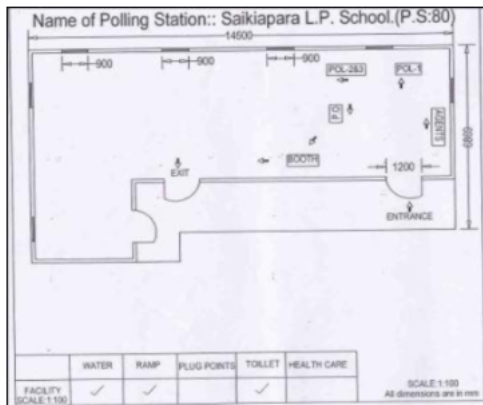

নিৰ্বাচক পঞ্জীয়ন বিষয়াৰ স্বাক্ষৰ

Nazri Naksha

Google Map View

Polling Station Building Front View

ভোটগ্ৰহন কেন্দ্ৰৰ সন্মুখৰ দৃশ্য

Cad View

Key MAP View

1 নাম : কৌশল্যা ডেকা স্বামীৰ নাম: অৰুণ চন্দ্ৰ ডেকা ঘৰ নং : 1 বয়স : 61 লিঙ্গ : মহিলা	FCM7934578 ফটো উপলব্ধ	2 নাম : দীপজ্যোতি ডেকা পিতাৰ নাম: অৰুণ চন্দ্ৰ ডেকা ঘৰ নং : 1 বয়স : 43 লিঙ্গ : পুৰুষ	FCM7934589 ফটো উপলব্ধ	3 নাম : হেমন্ত কুমাৰ ডেকা পিতাৰ নাম: অৰুণ চন্দ্ৰ ডেকা ঘৰ নং : 1 বয়স : 41 লিঙ্গ : পুৰুষ	FCM7934590 ফটো উপলব্ধ
4 নাম : দীপিকা ডেকা পিতাৰ নাম: অৰুণ চন্দ্ৰ ডেকা ঘৰ নং : 1 বয়স : 39 লিঙ্গ : মহিলা	FCM7934603 ফটো উপলব্ধ	5 নাম : থানেশ্বৰী ডেকা স্বামীৰ নাম: তুলাৰাম ডেকা ঘৰ নং : 2 বয়স : 68 লিঙ্গ : মহিলা	FCM7934614 ফটো উপলব্ধ	6 নাম : কমলেশ্বৰ ডেকা পিতাৰ নাম: তুলাৰাম ডেকা ঘৰ নং : 2 বয়স : 43 লিঙ্গ : পুৰুষ	FCM7934636 ফটো উপলব্ধ
7 নাম : পূৰ্ণানন্দ ডেকা পিতাৰ নাম: তুলাৰাম ডেকা ঘৰ নং : 2 বয়স : 41 লিঙ্গ : মহিলা	FCM7934647 ফটো উপলব্ধ	8 নাম : কৰুণা প্ৰসাদ ডেকা পিতাৰ নাম: তুলাৰাম ডেকা ঘৰ নং : 2 বয়স : 39 লিঙ্গ : পুৰুষ	FCM7934658 ফটো উপলব্ধ	9 নাম : অন ডেকা স্বামীৰ নাম: পূৰ্ণানন্দ ডেকা ঘৰ নং : 2 বয়স : 36 লিঙ্গ : মহিলা	FCM1784420 ফটো উপলব্ধ
10 নাম : মুন ডেকা স্বামীৰ নাম: কমলেশ্বৰ ডেকা ঘৰ নং : 2 নং বয়স : 34 লিঙ্গ : মহিলা	FCM0071845 ফটো উপলব্ধ	11 নাম : নৰেশ্বৰ ডেকা পিতাৰ নাম: ঘনশ্যাম ডেকা ঘৰ নং : 3 বয়স : 76 লিঙ্গ : পুৰুষ	FCM7934669 ফটো উপলব্ধ	12 নাম : দিপাংকৰ ডেকা পিতাৰ নাম: জগত ডেকা ঘৰ নং : 4 বয়স : 24 লিঙ্গ : পুৰুষ	FCM0703009 ফটো উপলব্ধ
13 নাম : তুলাৰাম ডেকা পিতাৰ নাম: কংশৰাম ডেকা ঘৰ নং : 5 বয়স : 55 লিঙ্গ : পুৰুষ	FCM7934727 ফটো উপলব্ধ	14 নাম : জ্যোতিকা ডেকা স্বামীৰ নাম: তুলাৰাম ডেকা ঘৰ নং : 5 বয়স : 49 লিঙ্গ : মহিলা	FCM7934738 ফটো উপলব্ধ	15 নাম : নন্দেশ্বৰ ব্ৰহ্ম পিতাৰ নাম: সন্তোষ কুমাৰ ব্ৰহ্ম ঘৰ নং : 6 বয়স : 28 লিঙ্গ : পুৰুষ	FCM0344408 ফটো উপলব্ধ
16 নাম : পাপৰি কলিতা শইকীয়া স্বামীৰ নাম: জিন্দুমনি শইকীয়া ঘৰ নং : 6 বয়স : 27 লিঙ্গ : মহিলা	FCM0555276 ফটো উপলব্ধ	17 নাম : জীবনী ডেকা স্বামীৰ নাম: দীন ডেকা ঘৰ নং : 9 বয়স : 61 লিঙ্গ : মহিলা	FCM7934750 ফটো উপলব্ধ	18 নাম : হিতেশ ডেকা পিতাৰ নাম: দীন ডেকা ঘৰ নং : 9 বয়স : 43 লিঙ্গ : পুৰুষ	FCM7934783 ফটো উপলব্ধ
19 নাম : জেউতী ডেকা স্বামীৰ নাম: হোমেন ডেকা ঘৰ নং : 9 বয়স : 41 লিঙ্গ : মহিলা	FCM7934772 ফটো উপলব্ধ	20 নাম : অমামিকা ডেকা স্বামীৰ নাম: হিতেশ ডেকা ঘৰ নং : 7 বয়স : 30 লিঙ্গ : মহিলা	FCM0189498 ফটো উপলব্ধ	21 নাম : বিকাশ ডেকা পিতাৰ নাম: হোমেন ডেকা ঘৰ নং : 7 বয়স : 26 লিঙ্গ : পুৰুষ	FCM0560425 ফটো উপলব্ধ
22 নাম : দীপিকা দেবনাথ পিতাৰ নাম: প্ৰকাশ দেবনাথ ঘৰ নং : 7 বয়স : 24 লিঙ্গ : মহিলা	FCM0643569 ফটো উপলব্ধ	23 নাম : চুচ বালা ডেকা স্বামীৰ নাম: জজাৰাম ডেকা ঘৰ নং : 8 বয়স : 79 লিঙ্গ : মহিলা	FCM7934794 ফটো উপলব্ধ	24 নাম : পৰেশ কুমাৰ ডেকা মাতৃৰ নাম: জজাৰাম ডেকা ঘৰ নং : 8 বয়স : 44 লিঙ্গ : পুৰুষ	FCM7934807 ফটো উপলব্ধ
25 নাম : লখিমী ডেকা স্বামীৰ নাম: পৰেশ ডেকা ঘৰ নং : 8 বয়স : 35 লিঙ্গ : মহিলা	FCM7947377 ফটো উপলব্ধ	26 নাম : মিনাৰাম ডেকা পিতাৰ নাম: ফুলেশ্বৰ ডেকা ঘৰ নং : 9 বয়স : 62 লিঙ্গ : পুৰুষ	FCM7934829 ফটো উপলব্ধ	27 নাম : ভবেন চন্দ্ৰ ডেকা পিতাৰ নাম: ফুলেশ্বৰ ডেকা ঘৰ নং : 9 বয়স : 55 লিঙ্গ : পুৰুষ	FCM7934841 ফটো উপলব্ধ
28 নাম : ৰহিলা ডেকা স্বামীৰ নাম: মিনাৰাম ডেকা ঘৰ নং : 9 বয়স : 53 লিঙ্গ : মহিলা	FCM7934830 ফটো উপলব্ধ	29 নাম : সমিন ডেকা পিতাৰ নাম: ফুলেশ্বৰ ডেকা ঘৰ নং : 9 বয়স : 49 লিঙ্গ : পুৰুষ	FCM7934852 ফটো উপলব্ধ	30 নাম : গীতাজুলী ডেকা স্বামীৰ নাম: সমিন ডেকা ঘৰ নং : 9 বয়স : 40 লিঙ্গ : মহিলা	FCM7934863 ফটো উপলব্ধ