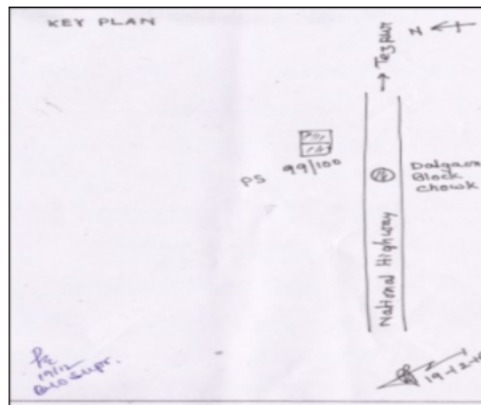

নিৰ্বাচক পঞ্জীয়ন বিষয়াৰ স্বাক্ষৰ

Nazri Naksha

Google Map View

Polling Station Building Front View

ভোটগ্ৰহন কেন্দ্ৰৰ সন্মুখৰ দৃশ্য

Cad View

Key MAP View

1 নাম : কৌশল্যা ডেকা স্বামীৰ নাম: অৰুণ চন্দ্ৰ ডেকা ঘৰ নং : 1 বয়স : 61 লিঙ্গ : মহিলা	FCM7934578 ফটো উপলব্ধ	2 নাম : দীপজ্যোতি ডেকা পিতাৰ নাম: অৰুণ চন্দ্ৰ ডেকা ঘৰ নং : 1 বয়স : 43 লিঙ্গ : পুৰুষ	FCM7934589 ফটো উপলব্ধ	3 নাম : হেমন্ত কুমাৰ ডেকা পিতাৰ নাম: অৰুণ চন্দ্ৰ ডেকা ঘৰ নং : 1 বয়স : 41 লিঙ্গ : পুৰুষ	FCM7934590 ফটো উপলব্ধ
4 নাম : দীপিকা ডেকা পিতাৰ নাম: অৰুণ চন্দ্ৰ ডেকা ঘৰ নং : 1 বয়স : 39 লিঙ্গ : মহিলা	FCM7934603 ফটো উপলব্ধ	5 নাম : থানেশ্বৰী ডেকা স্বামীৰ নাম: তুলাৰাম ডেকা ঘৰ নং : 2 বয়স : 68 লিঙ্গ : মহিলা	FCM7934614 ফটো উপলব্ধ	6 নাম : কমলেশ্বৰ ডেকা পিতাৰ নাম: তুলাৰাম ডেকা ঘৰ নং : 2 বয়স : 43 লিঙ্গ : পুৰুষ	FCM7934636 ফটো উপলব্ধ
7 নাম : পূৰ্ণানন্দ ডেকা পিতাৰ নাম: তুলাৰাম ডেকা ঘৰ নং : 2 বয়স : 41 লিঙ্গ : মহিলা	FCM7934647 ফটো উপলব্ধ	8 নাম : কৰুণা প্ৰসাদ ডেকা পিতাৰ নাম: তুলাৰাম ডেকা ঘৰ নং : 2 বয়স : 39 লিঙ্গ : পুৰুষ	FCM7934658 ফটো উপলব্ধ	9 নাম : অন ডেকা স্বামীৰ নাম: পূৰ্ণানন্দ ডেকা ঘৰ নং : 2 বয়স : 36 লিঙ্গ : মহিলা	FCM1784420 ফটো উপলব্ধ
10 নাম : মুন ডেকা স্বামীৰ নাম: কমলেশ্বৰ ডেকা ঘৰ নং : 2 নং বয়স : 34 লিঙ্গ : মহিলা	FCM0071845 ফটো উপলব্ধ	11 নাম : নৰেশ্বৰ ডেকা পিতাৰ নাম: ঘনশ্যাম ডেকা ঘৰ নং : 3 বয়স : 76 লিঙ্গ : পুৰুষ	FCM7934669 ফটো উপলব্ধ	12 নাম : দিপাংকৰ ডেকা পিতাৰ নাম: জগত ডেকা ঘৰ নং : 4 বয়স : 24 লিঙ্গ : পুৰুষ	FCM0703009 ফটো উপলব্ধ
13 নাম : তুলাৰাম ডেকা পিতাৰ নাম: কংশৰাম ডেকা ঘৰ নং : 5 বয়স : 55 লিঙ্গ : পুৰুষ	FCM7934727 ফটো উপলব্ধ	14 নাম : জ্যোতিকা ডেকা স্বামীৰ নাম: তুলাৰাম ডেকা ঘৰ নং : 5 বয়স : 49 লিঙ্গ : মহিলা	FCM7934738 ফটো উপলব্ধ	15 নাম : নন্দেশ্বৰ ব্ৰহ্ম পিতাৰ নাম: সন্তোষ কুমাৰ ব্ৰহ্ম ঘৰ নং : 6 বয়স : 28 লিঙ্গ : পুৰুষ	FCM0344408 ফটো উপলব্ধ
16 নাম : পাপৰি কলিতা শইকীয়া স্বামীৰ নাম: জিন্দুমনি শইকীয়া ঘৰ নং : 6 বয়স : 27 লিঙ্গ : মহিলা	FCM0555276 ফটো উপলব্ধ	17 নাম : জীবনী ডেকা স্বামীৰ নাম: দীন ডেকা ঘৰ নং : 9 বয়স : 61 লিঙ্গ : মহিলা	FCM7934750 ফটো উপলব্ধ	18 নাম : হিতেশ ডেকা পিতাৰ নাম: দীন ডেকা ঘৰ নং : 9 বয়স : 43 লিঙ্গ : পুৰুষ	FCM7934783 ফটো উপলব্ধ
19 নাম : জেউতী ডেকা স্বামীৰ নাম: হোমেন ডেকা ঘৰ নং : 9 বয়স : 41 লিঙ্গ : মহিলা	FCM7934772 ফটো উপলব্ধ	20 নাম : অমামিকা ডেকা স্বামীৰ নাম: হিতেশ ডেকা ঘৰ নং : 7 বয়স : 30 লিঙ্গ : মহিলা	FCM0189498 ফটো উপলব্ধ	21 নাম : বিকাশ ডেকা পিতাৰ নাম: হোমেন ডেকা ঘৰ নং : 7 বয়স : 26 লিঙ্গ : পুৰুষ	FCM0560425 ফটো উপলব্ধ
22 নাম : দীপিকা দেবনাথ পিতাৰ নাম: প্ৰকাশ দেবনাথ ঘৰ নং : 7 বয়স : 24 লিঙ্গ : মহিলা	FCM0643569 ফটো উপলব্ধ	23 নাম : চুচ বালা ডেকা স্বামীৰ নাম: জজাৰাম ডেকা ঘৰ নং : 8 বয়স : 79 লিঙ্গ : মহিলা	FCM7934794 ফটো উপলব্ধ	24 নাম : পৰেশ কুমাৰ ডেকা মাতৃৰ নাম: জজাৰাম ডেকা ঘৰ নং : 8 বয়স : 44 লিঙ্গ : পুৰুষ	FCM7934807 ফটো উপলব্ধ
25 নাম : লখিমী ডেকা স্বামীৰ নাম: পৰেশ ডেকা ঘৰ নং : 8 বয়স : 35 লিঙ্গ : মহিলা	FCM7947377 ফটো উপলব্ধ	26 নাম : মিনাৰাম ডেকা পিতাৰ নাম: ফুলেশ্বৰ ডেকা ঘৰ নং : 9 বয়স : 62 লিঙ্গ : পুৰুষ	FCM7934829 ফটো উপলব্ধ	27 নাম : ভবেন চন্দ্ৰ ডেকা পিতাৰ নাম: ফুলেশ্বৰ ডেকা ঘৰ নং : 9 বয়স : 55 লিঙ্গ : পুৰুষ	FCM7934841 ফটো উপলব্ধ
28 নাম : ৰহিলা ডেকা স্বামীৰ নাম: মিনাৰাম ডেকা ঘৰ নং : 9 বয়স : 53 লিঙ্গ : মহিলা	FCM7934830 ফটো উপলব্ধ	29 নাম : সমিন ডেকা পিতাৰ নাম: ফুলেশ্বৰ ডেকা ঘৰ নং : 9 বয়স : 49 লিঙ্গ : পুৰুষ	FCM7934852 ফটো উপলব্ধ	30 নাম : গীতাজুলী ডেকা স্বামীৰ নাম: সমিন ডেকা ঘৰ নং : 9 বয়স : 40 লিঙ্গ : মহিলা	FCM7934863 ফটো উপলব্ধ