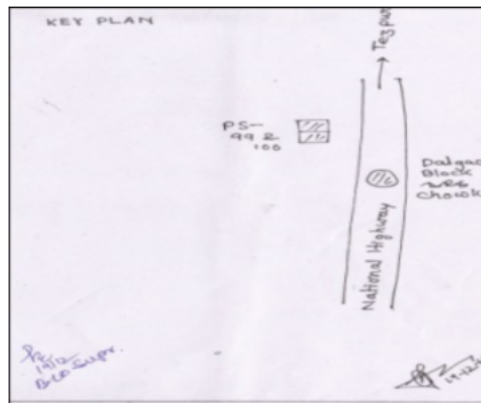

নিৰ্বাচক পঞ্জীয়ন বিষয়াৰ স্বাক্ষৰ

Nazri Naksha

Google Map View

Polling Station Building Front View

ভোটগ্ৰহন কেন্দ্ৰৰ সন্মুখৰ দৃশ্য

Cad View

Key MAP View

1 নাম : সাগৰিকা দাস পিতাৰ নাম: কৃষ্ণ দাস ঘৰ নং : 01 বয়স : 20 লিঙ্গ : মহিলা	OIF0073106 ফটো উপলব্ধ	2 নাম : জয়ান্ধু প্ৰকাশ নাথ পিতাৰ নাম: অনিল চন্দ্ৰ নাথ ঘৰ নং : 5 বয়স : 41 লিঙ্গ : পুৰুষ	FCM0414052 ফটো উপলব্ধ	3 নাম : বেচমা বেগম পিতাৰ নাম: জাললাদিন ঘৰ নং : 8 বয়স : 30 লিঙ্গ : মহিলা	FCM0413500 ফটো উপলব্ধ
# 4 নাম : নিলাক্ষী মনি শইকীয়া পিতাৰ নাম: হিৰেন শইকীয়া ঘৰ নং : 10 বয়স : 26 লিঙ্গ : মহিলা	FCM0469536 ফটো উপলব্ধ	5 নাম : মুনমী কলিতা স্বামীৰ নাম: গৌতম দাশ ঘৰ নং : 017 বয়স : 29 লিঙ্গ : মহিলা	JRQ0360305 ফটো উপলব্ধ	S 6 নাম : মিঠু পাল স্বামীৰ নাম: কানাই পাল ঘৰ নং : 24 বয়স : 25 লিঙ্গ : মহিলা	OIF0005942 ফটো উপলব্ধ
7 নাম : কনিকা বড়ো পিতাৰ নাম: বিজয় বড়ো ঘৰ নং : 25 বয়স : 33 লিঙ্গ : মহিলা	FCM1245121 ফটো উপলব্ধ	8 নাম : প্ৰেৰণা চহৰীয়া পিতাৰ নাম: ভূগেন চহৰীয়া ঘৰ নং : 67 বয়স : 22 লিঙ্গ : মহিলা	FCM1712645 ফটো উপলব্ধ	9 নাম : বাকেশ কুমাৰ ডেকা পিতাৰ নাম: ভৰত চন্দ্ৰ ডেকা ঘৰ নং : 69 বয়স : 25 লিঙ্গ : পুৰুষ	OIF0014100 ফটো উপলব্ধ
10 নাম : লক্ষ্মণ বৰা পিতাৰ নাম: চন্দ্ৰা কান্ত বৰা ঘৰ নং : 77 বয়স : 29 লিঙ্গ : পুৰুষ	FCM0413203 ফটো উপলব্ধ	11 নাম : নৰপতি বৰ্মন পিতাৰ নাম: উমা কান্ত বৰ্মন ঘৰ নং : 90 বয়স : 40 লিঙ্গ : পুৰুষ	FCM0414094 ফটো উপলব্ধ	12 নাম : পপী ডেকা স্বামীৰ নাম: নৰপতি বৰ্মন ঘৰ নং : 90 বয়স : 40 লিঙ্গ : মহিলা	FCM0414078 ফটো উপলব্ধ
13 নাম : দলপ্ৰসাদ বৰদলৈ পিতাৰ নাম: তলশীধৰ বৰদলৈ ঘৰ নং : 107 বয়স : 62 লিঙ্গ : পুৰুষ	FCM7944038 ফটো উপলব্ধ	14 নাম : সীমান্ত শইকীয়া পিতাৰ নাম: শঙ্কৰ শইকীয়া ঘৰ নং : 110 বয়স : 20 লিঙ্গ : পুৰুষ	OIF0024562 ফটো উপলব্ধ	15 নাম : হিতেশ্বৰ হাজৰিকা পিতাৰ নাম: দীনেশ্বৰ হাজৰিকা ঘৰ নং : 130 বয়স : 56 লিঙ্গ : পুৰুষ	HPQ1517379 ফটো উপলব্ধ
16 নাম : বিতপী হাজৰিকা স্বামীৰ নাম: হিতেশ্বৰ হাজৰিকা ঘৰ নং : 130 বয়স : 42 লিঙ্গ : মহিলা	HPQ1517380 ফটো উপলব্ধ	17 নাম : নিপঞ্জয় হাজৰিকা পিতাৰ নাম: হিতেশ্বৰ হাজৰিকা ঘৰ নং : 130 বয়স : 22 লিঙ্গ : পুৰুষ	FCM1833540 ফটো উপলব্ধ	18 নাম : পোন ৰাম দাশ পিতাৰ নাম: উমা ৰাম দাশ ঘৰ নং : 102 বয়স : 61 লিঙ্গ : পুৰুষ	FCM7940865 ফটো উপলব্ধ
19 নাম : ননীমা দাস স্বামীৰ নাম: পোনাৰাম দাস ঘৰ নং : 102 বয়স : 54 লিঙ্গ : মহিলা	FCM7940876 ফটো উপলব্ধ	20 নাম : মনদীপ দাস পিতাৰ নাম: পোনাৰাম দাস ঘৰ নং : 102 বয়স : 29 লিঙ্গ : পুৰুষ	FCM0586602 ফটো উপলব্ধ	21 নাম : প্ৰিয়া শইকীয়া দাস স্বামীৰ নাম: মনদীপ দাস ঘৰ নং : 102 বয়স : 28 লিঙ্গ : মহিলা	FCM0586982 ফটো উপলব্ধ
22 নাম : কুলদীপ দাস পিতাৰ নাম: পোনাৰাম দাস ঘৰ নং : 102 বয়স : 28 লিঙ্গ : পুৰুষ	FCM0591131 ফটো উপলব্ধ	23 নাম : উষা দাস স্বামীৰ নাম: কিৰিতি দাস ঘৰ নং : 103 বয়স : 57 লিঙ্গ : মহিলা	FCM2212115 ফটো উপলব্ধ	24 নাম : নিৰেন দাস পিতাৰ নাম: কিৰিতি দাস ঘৰ নং : 103 বয়স : 34 লিঙ্গ : পুৰুষ	FCM2212104 ফটো উপলব্ধ
25 নাম : প্ৰনিতা ৰাজবংশী দাস পিতাৰ নাম: নিৰেন দাস ঘৰ নং : 103 বয়স : 32 লিঙ্গ : মহিলা	FCM0590927 ফটো উপলব্ধ	S 26 নাম : মতিৰাম দাস পিতাৰ নাম: ৰামচন্দ্ৰ দাস ঘৰ নং : 108 বয়স : 79 লিঙ্গ : পুৰুষ	FCM7940898 ফটো উপলব্ধ	S 27 নাম : প্ৰমিলা দাস স্বামীৰ নাম: মতিৰাম দাস ঘৰ নং : 108 বয়স : 74 লিঙ্গ : মহিলা	FCM7940901 ফটো উপলব্ধ
28 নাম : মধুসূদন দাস পিতাৰ নাম: মতিৰাম দাস ঘৰ নং : 108 বয়স : 40 লিঙ্গ : পুৰুষ	FCM7940912 ফটো উপলব্ধ	29 নাম : জয়ন্ত দাস পিতাৰ নাম: মতিৰাম দাস ঘৰ নং : 108 বয়স : 37 লিঙ্গ : পুৰুষ	FCM7940923 ফটো উপলব্ধ	30 নাম : অৰুণা দেৱী পিতাৰ নাম: মনোৰাম নাথ ঘৰ নং : 108 বয়স : 28 লিঙ্গ : মহিলা	FCM0252585 ফটো উপলব্ধ