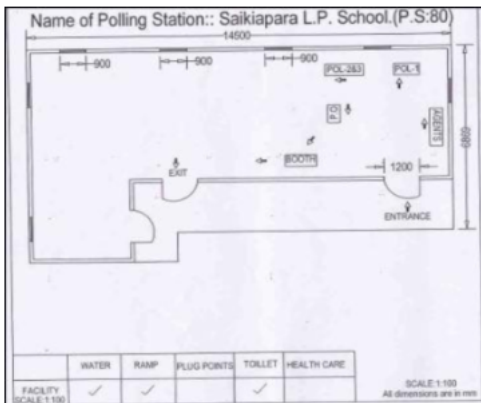

নিৰ্বাচক পঞ্জীয়ন বিষয়াৰ স্বাক্ষৰ

Nazri Naksha

Google Map View

Polling Station Building Front View

ভোটগ্ৰহন কেন্দ্ৰৰ সন্মুখৰ দৃশ্য

Cad View

Key MAP View

1 নাম : সাগৰিকা দাস পিতাৰ নাম: কৃষ্ণ দাস ঘৰ নং : 01 বয়স : 20 লিঙ্গ : মহিলা	OIF0073106 ফটো উপলব্ধ	2 নাম : জয়ান্ধু প্ৰকাশ নাথ পিতাৰ নাম: অনিল চন্দ্ৰ নাথ ঘৰ নং : 5 বয়স : 41 লিঙ্গ : পুৰুষ	FCM0414052 ফটো উপলব্ধ	3 নাম : বেচমা বেগম পিতাৰ নাম: জাললাদিন ঘৰ নং : 8 বয়স : 30 লিঙ্গ : মহিলা	FCM0413500 ফটো উপলব্ধ
# 4 নাম : নিলাক্ষী মনি শইকীয়া পিতাৰ নাম: হিৰেন শইকীয়া ঘৰ নং : 10 বয়স : 26 লিঙ্গ : মহিলা	FCM0469536 ফটো উপলব্ধ	5 নাম : মুনমী কলিতা স্বামীৰ নাম: গৌতম দাশ ঘৰ নং : 017 বয়স : 29 লিঙ্গ : মহিলা	JRQ0360305 ফটো উপলব্ধ	S 6 নাম : মিঠু পাল স্বামীৰ নাম: কানাই পাল ঘৰ নং : 24 বয়স : 25 লিঙ্গ : মহিলা	OIF0005942 ফটো উপলব্ধ
7 নাম : কনিকা বড়ো পিতাৰ নাম: বিজয় বড়ো ঘৰ নং : 25 বয়স : 33 লিঙ্গ : মহিলা	FCM1245121 ফটো উপলব্ধ	8 নাম : প্ৰেৰণা চহৰীয়া পিতাৰ নাম: ভূগেন চহৰীয়া ঘৰ নং : 67 বয়স : 22 লিঙ্গ : মহিলা	FCM1712645 ফটো উপলব্ধ	9 নাম : বাকেশ কুমাৰ ডেকা পিতাৰ নাম: ভৰত চন্দ্ৰ ডেকা ঘৰ নং : 69 বয়স : 25 লিঙ্গ : পুৰুষ	OIF0014100 ফটো উপলব্ধ
10 নাম : লক্ষ্মণ বৰা পিতাৰ নাম: চন্দ্ৰা কান্ত বৰা ঘৰ নং : 77 বয়স : 29 লিঙ্গ : পুৰুষ	FCM0413203 ফটো উপলব্ধ	11 নাম : নৰপতি বৰ্মন পিতাৰ নাম: উমা কান্ত বৰ্মন ঘৰ নং : 90 বয়স : 40 লিঙ্গ : পুৰুষ	FCM0414094 ফটো উপলব্ধ	12 নাম : পপী ডেকা স্বামীৰ নাম: নৰপতি বৰ্মন ঘৰ নং : 90 বয়স : 40 লিঙ্গ : মহিলা	FCM0414078 ফটো উপলব্ধ
13 নাম : দলপ্ৰসাদ বৰদলৈ পিতাৰ নাম: তলশীধৰ বৰদলৈ ঘৰ নং : 107 বয়স : 62 লিঙ্গ : পুৰুষ	FCM7944038 ফটো উপলব্ধ	14 নাম : সীমান্ত শইকীয়া পিতাৰ নাম: শঙ্কৰ শইকীয়া ঘৰ নং : 110 বয়স : 20 লিঙ্গ : পুৰুষ	OIF0024562 ফটো উপলব্ধ	15 নাম : হিতেশ্বৰ হাজৰিকা পিতাৰ নাম: দীনেশ্বৰ হাজৰিকা ঘৰ নং : 130 বয়স : 56 লিঙ্গ : পুৰুষ	HPQ1517379 ফটো উপলব্ধ
16 নাম : বিতপী হাজৰিকা স্বামীৰ নাম: হিতেশ্বৰ হাজৰিকা ঘৰ নং : 130 বয়স : 42 লিঙ্গ : মহিলা	HPQ1517380 ফটো উপলব্ধ	17 নাম : নিপঞ্জয় হাজৰিকা পিতাৰ নাম: হিতেশ্বৰ হাজৰিকা ঘৰ নং : 130 বয়স : 22 লিঙ্গ : পুৰুষ	FCM1833540 ফটো উপলব্ধ	18 নাম : পোন ৰাম দাশ পিতাৰ নাম: উমা ৰাম দাশ ঘৰ নং : 102 বয়স : 61 লিঙ্গ : পুৰুষ	FCM7940865 ফটো উপলব্ধ
19 নাম : ননীমা দাস স্বামীৰ নাম: পোনাৰাম দাস ঘৰ নং : 102 বয়স : 54 লিঙ্গ : মহিলা	FCM7940876 ফটো উপলব্ধ	20 নাম : মনদীপ দাস পিতাৰ নাম: পোনাৰাম দাস ঘৰ নং : 102 বয়স : 29 লিঙ্গ : পুৰুষ	FCM0586602 ফটো উপলব্ধ	21 নাম : প্ৰিয়া শইকীয়া দাস স্বামীৰ নাম: মনদীপ দাস ঘৰ নং : 102 বয়স : 28 লিঙ্গ : মহিলা	FCM0586982 ফটো উপলব্ধ
22 নাম : কুলদীপ দাস পিতাৰ নাম: পোনাৰাম দাস ঘৰ নং : 102 বয়স : 28 লিঙ্গ : পুৰুষ	FCM0591131 ফটো উপলব্ধ	23 নাম : উষা দাস স্বামীৰ নাম: কিৰিতি দাস ঘৰ নং : 103 বয়স : 57 লিঙ্গ : মহিলা	FCM2212115 ফটো উপলব্ধ	24 নাম : নিৰেন দাস পিতাৰ নাম: কিৰিতি দাস ঘৰ নং : 103 বয়স : 34 লিঙ্গ : পুৰুষ	FCM2212104 ফটো উপলব্ধ
25 নাম : প্ৰনিতা ৰাজবংশী দাস পিতাৰ নাম: নিৰেন দাস ঘৰ নং : 103 বয়স : 32 লিঙ্গ : মহিলা	FCM0590927 ফটো উপলব্ধ	S 26 নাম : মতিৰাম দাস পিতাৰ নাম: ৰামচন্দ্ৰ দাস ঘৰ নং : 108 বয়স : 79 লিঙ্গ : পুৰুষ	FCM7940898 ফটো উপলব্ধ	S 27 নাম : প্ৰমিলা দাস স্বামীৰ নাম: মতিৰাম দাস ঘৰ নং : 108 বয়স : 74 লিঙ্গ : মহিলা	FCM7940901 ফটো উপলব্ধ
28 নাম : মধুসূদন দাস পিতাৰ নাম: মতিৰাম দাস ঘৰ নং : 108 বয়স : 40 লিঙ্গ : পুৰুষ	FCM7940912 ফটো উপলব্ধ	29 নাম : জয়ন্ত দাস পিতাৰ নাম: মতিৰাম দাস ঘৰ নং : 108 বয়স : 37 লিঙ্গ : পুৰুষ	FCM7940923 ফটো উপলব্ধ	30 নাম : অৰুণা দেৱী পিতাৰ নাম: মনোৰাম নাথ ঘৰ নং : 108 বয়স : 28 লিঙ্গ : মহিলা	FCM0252585 ফটো উপলব্ধ