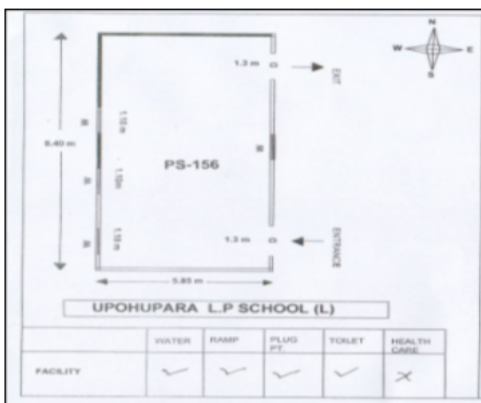

নিৰ্বাচক পঞ্জীয়ন বিষয়াৰ স্বাক্ষৰ

Nazri Naksha

Google Map View

Polling Station Building Front View

ভোটগ্ৰহন কেন্দ্ৰৰ সন্মুখৰ দৃশ্য

Cad View

Key MAP View

<p>1</p> <p>নাম : দুধন ডেকা পিতাৰ নাম : সত্ৰীম ডেকা ঘৰ নং : 5 বয়স : 75 লিঙ্গ : পুৰুষ</p> <p>ফটো উপলব্ধ</p>	FCM1194565	<p>2</p> <p>নাম : চন্দ্ৰা ডেকা স্বামীৰ নাম : দুধন ডেকা ঘৰ নং : 1 বয়স : 62 লিঙ্গ : মহিলা</p> <p>ফটো উপলব্ধ</p>	FCM1194576	<p>3</p> <p>নাম : তৰুন ডেকা পিতাৰ নাম : দুধন ডেকা ঘৰ নং : 1 বয়স : 44 লিঙ্গ : পুৰুষ</p> <p>ফটো উপলব্ধ</p>	FCM1194587
<p>4</p> <p>নাম : অমৃত চন্দ্ৰ ডেকা পিতাৰ নাম : জগত চন্দ্ৰ ডেকা ঘৰ নং : 2 বয়স : 60 লিঙ্গ : পুৰুষ</p> <p>ফটো উপলব্ধ</p>	FCM1194623	<p>5</p> <p>নাম : কৈলাশ চন্দ্ৰ ডেকা পিতাৰ নাম : জগত চন্দ্ৰ ডেকা ঘৰ নং : 2 বয়স : 50 লিঙ্গ : পুৰুষ</p> <p>ফটো উপলব্ধ</p>	FCM1194645	<p>6</p> <p>নাম : কৃষ্ণকান্ত ডেকা মাতৃৰ নাম : তিলেশ্বৰী ডেকা ঘৰ নং : 2 বয়স : 50 লিঙ্গ : পুৰুষ</p> <p>ফটো উপলব্ধ</p>	FCM1194667
<p>7</p> <p>নাম : গুণদা ডেকা স্বামীৰ নাম : অমৃত চন্দ্ৰ ডেকা ঘৰ নং : 2 বয়স : 42 লিঙ্গ : মহিলা</p> <p>ফটো উপলব্ধ</p>	FCM1194634	<p>8</p> <p>নাম : নিৰুপমা ডেকা স্বামীৰ নাম : কৈলাশ ডেকা ঘৰ নং : 2 বয়স : 41 লিঙ্গ : মহিলা</p> <p>ফটো উপলব্ধ</p>	FCM1194678	<p>9</p> <p>নাম : চন্দনা দাস ডেকা স্বামীৰ নাম : সিৰা ডেকা ঘৰ নং : 2 বয়স : 40 লিঙ্গ : মহিলা</p> <p>ফটো উপলব্ধ</p>	FCM2286425
<p>10</p> <p>নাম : জয়া ডেকা স্বামীৰ নাম : কৃষ্ণ ডেকা ঘৰ নং : 2 বয়স : 39 লিঙ্গ : মহিলা</p> <p>ফটো উপলব্ধ</p>	FCM1194656	<p>11</p> <p>নাম : অভিজিৎ ডেকা পিতাৰ নাম : অমৃত চন্দ্ৰ ডেকা ঘৰ নং : 2 বয়স : 25 লিঙ্গ : পুৰুষ</p> <p>ফটো উপলব্ধ</p>	FCM0391268	<p>12</p> <p>নাম : শ্ৰুতি প্ৰিয়া ডেকা পিতাৰ নাম : কৈলাশ ডেকা ঘৰ নং : 2 বয়স : 19 লিঙ্গ : মহিলা</p> <p>ফটো উপলব্ধ</p>	OIF0152926
<p>13</p> <p>নাম : হৰেশ্বৰ ডেকা পিতাৰ নাম : কালীৰাম ডেকা ঘৰ নং : 3 বয়স : 68 লিঙ্গ : পুৰুষ</p> <p>ফটো উপলব্ধ</p>	FCM1194690	<p>14</p> <p>নাম : উত্তৰা বালা ডেকা স্বামীৰ নাম : হৰেশ্বৰ ডেকা ঘৰ নং : 3 বয়স : 48 লিঙ্গ : মহিলা</p> <p>ফটো উপলব্ধ</p>	FCM1194703	<p>15</p> <p>নাম : জ্যোতিকা ডেকা পিতাৰ নাম : হৰেশ্বৰ ডেকা ঘৰ নং : 3 বয়স : 32 লিঙ্গ : মহিলা</p> <p>ফটো উপলব্ধ</p>	FCM1194689
<p>16</p> <p>নাম : ডিম্বেশ্বৰ ডেকা পিতাৰ নাম : কালীৰাম ডেকা ঘৰ নং : 8 বয়স : 56 লিঙ্গ : পুৰুষ</p> <p>ফটো উপলব্ধ</p>	FCM1194714	<p>17</p> <p>নাম : নিত্যানন্দ ডেকা পিতাৰ নাম : কালীৰাম ডেকা ঘৰ নং : 8 বয়স : 50 লিঙ্গ : পুৰুষ</p> <p>ফটো উপলব্ধ</p>	FCM1194736	<p>18</p> <p>নাম : বিংকু মনি চহৰীয়া স্বামীৰ নাম : ডিম্বেশ্বৰ ডেকা ঘৰ নং : 8 বয়স : 44 লিঙ্গ : মহিলা</p> <p>ফটো উপলব্ধ</p>	FCM1194725
<p>19</p> <p>নাম : অম্বিকা ডেকা স্বামীৰ নাম : নিত্যানন্দ ডেকা ঘৰ নং : 8 বয়স : 37 লিঙ্গ : মহিলা</p> <p>ফটো উপলব্ধ</p>	FCM1194747	<p>20</p> <p>নাম : মুনমী ডেকা পিতাৰ নাম : ডিম্বেশ্বৰ ডেকা ঘৰ নং : 4 বয়স : 25 লিঙ্গ : মহিলা</p> <p>ফটো উপলব্ধ</p>	FCM0520965	<p>21</p> <p>নাম : জ্ঞান প্ৰদীপ্ত ডেকা পিতাৰ নাম : ডিম্বেশ্বৰ ডেকা ঘৰ নং : 4 বয়স : 20 লিঙ্গ : পুৰুষ</p> <p>ফটো উপলব্ধ</p>	OIF0007583
<p>22</p> <p>নাম : দৰ্শন চন্দ্ৰ ডেকা পিতাৰ নাম : নিত্যানন্দ ডেকা ঘৰ নং : 4 বয়স : 19 লিঙ্গ : পুৰুষ</p> <p>ফটো উপলব্ধ</p>	OIF0155549	<p>23</p> <p>নাম : ধনিষ্ঠা ডেকা স্বামীৰ নাম : প্ৰদীপ ডেকা ঘৰ নং : 5 বয়স : 74 লিঙ্গ : মহিলা</p> <p>ফটো উপলব্ধ</p>	FCM1194770	<p>24</p> <p>নাম : শৰত চন্দ্ৰ ডেকা পিতাৰ নাম : প্ৰদীপ চন্দ্ৰ ডেকা ঘৰ নং : 5 বয়স : 55 লিঙ্গ : পুৰুষ</p> <p>ফটো উপলব্ধ</p>	FCM1194781
<p>25</p> <p>নাম : ডম্বৰুধৰ ডেকা পিতাৰ নাম : প্ৰদীপ চন্দ্ৰ ডেকা ঘৰ নং : 5 বয়স : 48 লিঙ্গ : পুৰুষ</p> <p>ফটো উপলব্ধ</p>	FCM1194758	<p>26</p> <p>নাম : বুমী ডেকা স্বামীৰ নাম : শৰত ডেকা ঘৰ নং : 5 বয়স : 45 লিঙ্গ : মহিলা</p> <p>ফটো উপলব্ধ</p>	FCM1194792	<p>27</p> <p>নাম : পম্পী নাথ ডেকা স্বামীৰ নাম : ডম্বৰুধৰ ডেকা ঘৰ নং : 5 বয়স : 31 লিঙ্গ : মহিলা</p> <p>ফটো উপলব্ধ</p>	FCM0016075
<p>28</p> <p>নাম : পৰন ডেকা পিতাৰ নাম : অকন ডেকা ঘৰ নং : 6 বয়স : 70 লিঙ্গ : পুৰুষ</p> <p>ফটো উপলব্ধ</p>	FCM1194816	<p>29</p> <p>নাম : উদ্ধব চন্দ্ৰ ডেকা পিতাৰ নাম : অকন ডেকা ঘৰ নং : 6 বয়স : 63 লিঙ্গ : পুৰুষ</p> <p>ফটো উপলব্ধ</p>	FCM1194838	<p>30</p> <p>নাম : মাইকন ডেকা স্বামীৰ নাম : পৰন ডেকা ঘৰ নং : 6 বয়স : 55 লিঙ্গ : মহিলা</p> <p>ফটো উপলব্ধ</p>	FCM1194827