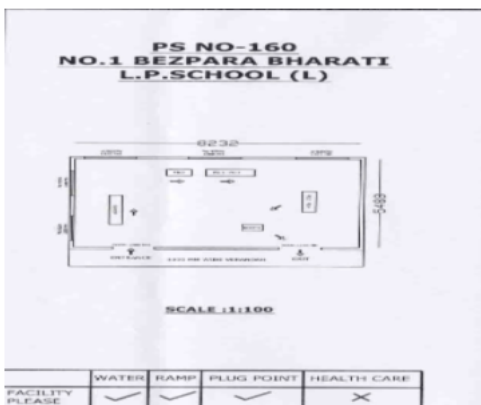

নিৰ্বাচক পঞ্জীয়ন বিষয়াৰ স্বাক্ষৰ

Nazri Naksha

Google Map View

Polling Station Building Front View

ভোটগ্ৰহন কেন্দ্ৰৰ সন্মুখৰ দৃশ্য

Cad View

Key MAP View

1 নাম : দাদ মিঞা পিতাৰ নাম: আব্দুল হাকিম ঘৰ নং : 3 বয়স : 50 লিঙ্গ : পুৰুষ	FCM0309831 ফটো উপলব্ধ	2 নাম : আছিয়া খাতুন স্বামীৰ নাম: মইনুল হক ঘৰ নং : 80ক বয়স : 46 লিঙ্গ : মহিলা	FCM0016573 ফটো উপলব্ধ	3 নাম : মাজনী বেগম স্বামীৰ নাম: বাফকুল ইছলাম ঘৰ নং : 50 বয়স : 39 লিঙ্গ : মহিলা	DNB1136658 ফটো উপলব্ধ
S 4 নাম : আজিজলা হক পিতাৰ নাম: বাকু শেখ ঘৰ নং : 56 বয়স : 56 লিঙ্গ : পুৰুষ	FCM0380295 ফটো উপলব্ধ	5 নাম : বজব আলী পিতাৰ নাম: আব্দুল জলিল ঘৰ নং : 124 বয়স : 26 লিঙ্গ : পুৰুষ	OIF0094532 ফটো উপলব্ধ	6 নাম : আনোৱাৰ হুছেইন পিতাৰ নাম: আবুল কাচেম ঘৰ নং : 130 বয়স : 22 লিঙ্গ : পুৰুষ	FCM1794387 ফটো উপলব্ধ
7 নাম : অহিদুল ইছলাম পিতাৰ নাম: জাগিৰ হুছেইন ঘৰ নং : 139 বয়স : 19 লিঙ্গ : পুৰুষ	OIF0094631 ফটো উপলব্ধ	8 নাম : আকতাৰা শ্বাহানাৰু পাৰবিন স্বামীৰ নাম: পিয়েৰ আলী ঘৰ নং : 170 বয়স : 22 লিঙ্গ : মহিলা	FCM1882414 ফটো উপলব্ধ	9 নাম : আন্তাৰুল হক পিতাৰ নাম: আব্দুল লতিফ ঘৰ নং : 179 বয়স : 28 লিঙ্গ : পুৰুষ	FCM0497875 ফটো উপলব্ধ
10 নাম : মিলিক ভান স্বামীৰ নাম: আয়ুব আলি ঘৰ নং : 150 বয়স : 28 লিঙ্গ : মহিলা	FCM0360032 ফটো উপলব্ধ	11 নাম : চফিউৰ বহমান পিতাৰ নাম: ময়নাল ঘৰ নং : 224 ক বয়স : 22 লিঙ্গ : পুৰুষ	FCM2271328 ফটো উপলব্ধ	12 নাম : নূৰ মহম্মদ পিতাৰ নাম: আব্দুল খালেক ঘৰ নং : 256 বয়স : 26 লিঙ্গ : পুৰুষ	OIF0015586 ফটো উপলব্ধ
S 13 নাম : জহুৰুল হক পিতাৰ নাম: পূৰ্ণচন্দ্ৰ শেখ ঘৰ নং : 67 বয়স : 67 লিঙ্গ : পুৰুষ	FCM1214579 ফটো উপলব্ধ	14 নাম : জায়েদা খাতুন স্বামীৰ নাম: জহুৰুল হক ঘৰ নং : 291 বয়স : 56 লিঙ্গ : মহিলা	FCM1214580 ফটো উপলব্ধ	15 নাম : আহেলা খাতুন স্বামীৰ নাম: জহুৰুল হক ঘৰ নং : 291 বয়স : 51 লিঙ্গ : মহিলা	FCM1214591 ফটো উপলব্ধ
16 নাম : ফয়েজ আলি পিতাৰ নাম: জহুৰুল হক ঘৰ নং : 291 বয়স : 38 লিঙ্গ : পুৰুষ	FCM1214626 ফটো উপলব্ধ	17 নাম : ফকিৰ আলি পিতাৰ নাম: জহুৰুল হক ঘৰ নং : 291 বয়স : 38 লিঙ্গ : পুৰুষ	FCM1214659 ফটো উপলব্ধ	18 নাম : হাবেজ আলি পিতাৰ নাম: জহুৰুল হক ঘৰ নং : 291 বয়স : 36 লিঙ্গ : পুৰুষ	FCM1214671 ফটো উপলব্ধ
19 নাম : ছাজিদা খাতুন স্বামীৰ নাম: ফকিৰ আলি ঘৰ নং : 291 বয়স : 35 লিঙ্গ : মহিলা	FCM1214660 ফটো উপলব্ধ	20 নাম : মহিৰণ নেছা পিতাৰ নাম: ফয়েজ আলি ঘৰ নং : 291 বয়স : 31 লিঙ্গ : মহিলা	FCM1224426 ফটো উপলব্ধ	21 নাম : ছাবিনা খাতুন স্বামীৰ নাম: হাবেজ আলি ঘৰ নং : 271 বয়স : 27 লিঙ্গ : মহিলা	FCM1494210 ফটো উপলব্ধ
22 নাম : আবেদ আলি পিতাৰ নাম: নজিমুদ্দিন শেখ ঘৰ নং : 292 বয়স : 59 লিঙ্গ : পুৰুষ	FCM1214682 ফটো উপলব্ধ	23 নাম : মইতান নেছা স্বামীৰ নাম: আবেদ আলি ঘৰ নং : 292 বয়স : 51 লিঙ্গ : মহিলা	FCM1214693 ফটো উপলব্ধ	24 নাম : বিল্লাল আলী পিতাৰ নাম: আবেদ আলি ঘৰ নং : 272 বয়স : 29 লিঙ্গ : পুৰুষ	FCM0530451 ফটো উপলব্ধ
25 নাম : ছাদ্দাম হুছেইন পিতাৰ নাম: আবেদ আলী ঘৰ নং : 272 বয়স : 29 লিঙ্গ : পুৰুষ	FCM0675140 ফটো উপলব্ধ	26 নাম : আলোছা বেগম স্বামীৰ নাম: বিল্লাল আলী ঘৰ নং : 272 বয়স : 27 লিঙ্গ : মহিলা	FCM1252295 ফটো উপলব্ধ	27 নাম : ফৰিদা বেগম স্বামীৰ নাম: ছাদ্দাম হুছেইন ঘৰ নং : 272 বয়স : 25 লিঙ্গ : মহিলা	OIF0103903 ফটো উপলব্ধ
28 নাম : জবেদ আলি পিতাৰ নাম: নজিমুদ্দিন আলি ঘৰ নং : 290 বয়স : 64 লিঙ্গ : পুৰুষ	FCM1214706 ফটো উপলব্ধ	29 নাম : চুফিয়া বেগম স্বামীৰ নাম: জবেদ আলি ঘৰ নং : 290 বয়স : 52 লিঙ্গ : মহিলা	FCM1214717 ফটো উপলব্ধ	30 নাম : আমিৰুল হক পিতাৰ নাম: জবেদ আলী ঘৰ নং : 290 বয়স : 33 লিঙ্গ : পুৰুষ	FCM2231289 ফটো উপলব্ধ