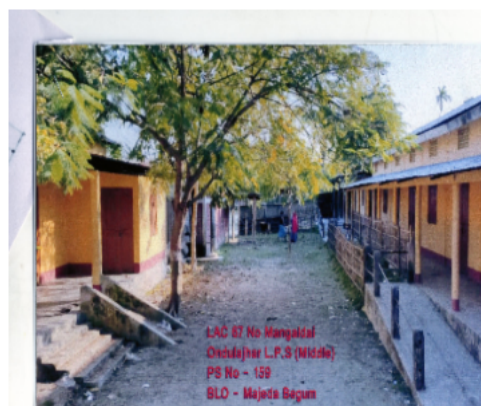

নিৰ্বাচক পঞ্জীয়ন বিষয়াৰ স্বাক্ষৰ

Nazri Naksha

Google Map View

Polling Station Building Front View

ভোটগ্ৰহন কেন্দ্ৰৰ সন্মুখৰ দৃশ্য

Cad View

Key MAP View

1 নাম : দাদ মিঞা পিতাৰ নাম: আব্দুল হাকিম ঘৰ নং : 3 বয়স : 50 লিঙ্গ : পুৰুষ	FCM0309831 ফটো উপলব্ধ	2 নাম : আছিয়া খাতুন স্বামীৰ নাম: মইনুল হক ঘৰ নং : 80ক বয়স : 46 লিঙ্গ : মহিলা	FCM0016573 ফটো উপলব্ধ	3 নাম : মাজনী বেগম স্বামীৰ নাম: বাফকুল ইছলাম ঘৰ নং : 50 বয়স : 39 লিঙ্গ : মহিলা	DNB1136658 ফটো উপলব্ধ
S 4 নাম : আজিজলা হক পিতাৰ নাম: বাকু শেখ ঘৰ নং : 56 বয়স : 56 লিঙ্গ : পুৰুষ	FCM0380295 ফটো উপলব্ধ	5 নাম : বজব আলী পিতাৰ নাম: আব্দুল জলিল ঘৰ নং : 124 বয়স : 26 লিঙ্গ : পুৰুষ	OIF0094532 ফটো উপলব্ধ	6 নাম : আনোৱাৰ হুছেইন পিতাৰ নাম: আবুল কাচেম ঘৰ নং : 130 বয়স : 22 লিঙ্গ : পুৰুষ	FCM1794387 ফটো উপলব্ধ
7 নাম : অহিদুল ইছলাম পিতাৰ নাম: জাগিৰ হুছেইন ঘৰ নং : 139 বয়স : 19 লিঙ্গ : পুৰুষ	OIF0094631 ফটো উপলব্ধ	8 নাম : আকতাৰা শ্বাহানাৰু পাৰবিন স্বামীৰ নাম: পিয়েৰ আলী ঘৰ নং : 170 বয়স : 22 লিঙ্গ : মহিলা	FCM1882414 ফটো উপলব্ধ	9 নাম : আন্তাৰুল হক পিতাৰ নাম: আব্দুল লতিফ ঘৰ নং : 179 বয়স : 28 লিঙ্গ : পুৰুষ	FCM0497875 ফটো উপলব্ধ
10 নাম : মিলিক ভান স্বামীৰ নাম: আয়ুব আলি ঘৰ নং : 150 বয়স : 28 লিঙ্গ : মহিলা	FCM0360032 ফটো উপলব্ধ	11 নাম : চফিউৰ বহমান পিতাৰ নাম: ময়নাল ঘৰ নং : 224 ক বয়স : 22 লিঙ্গ : পুৰুষ	FCM2271328 ফটো উপলব্ধ	12 নাম : নূৰ মহম্মদ পিতাৰ নাম: আব্দুল খালেক ঘৰ নং : 256 বয়স : 26 লিঙ্গ : পুৰুষ	OIF0015586 ফটো উপলব্ধ
S 13 নাম : জহুৰুল হক পিতাৰ নাম: পূৰ্ণচন্দ্ৰ শেখ ঘৰ নং : 67 বয়স : 67 লিঙ্গ : পুৰুষ	FCM1214579 ফটো উপলব্ধ	14 নাম : জায়েদা খাতুন স্বামীৰ নাম: জহুৰুল হক ঘৰ নং : 291 বয়স : 56 লিঙ্গ : মহিলা	FCM1214580 ফটো উপলব্ধ	15 নাম : আহেলা খাতুন স্বামীৰ নাম: জহুৰুল হক ঘৰ নং : 291 বয়স : 51 লিঙ্গ : মহিলা	FCM1214591 ফটো উপলব্ধ
16 নাম : ফয়েজ আলি পিতাৰ নাম: জহুৰুল হক ঘৰ নং : 291 বয়স : 38 লিঙ্গ : পুৰুষ	FCM1214626 ফটো উপলব্ধ	17 নাম : ফকিৰ আলি পিতাৰ নাম: জহুৰুল হক ঘৰ নং : 291 বয়স : 38 লিঙ্গ : পুৰুষ	FCM1214659 ফটো উপলব্ধ	18 নাম : হাবেজ আলি পিতাৰ নাম: জহুৰুল হক ঘৰ নং : 291 বয়স : 36 লিঙ্গ : পুৰুষ	FCM1214671 ফটো উপলব্ধ
19 নাম : ছাজিদা খাতুন স্বামীৰ নাম: ফকিৰ আলি ঘৰ নং : 291 বয়স : 35 লিঙ্গ : মহিলা	FCM1214660 ফটো উপলব্ধ	20 নাম : মহিৰণ নেছা পিতাৰ নাম: ফয়েজ আলি ঘৰ নং : 291 বয়স : 31 লিঙ্গ : মহিলা	FCM1224426 ফটো উপলব্ধ	21 নাম : ছাবিনা খাতুন স্বামীৰ নাম: হাবেজ আলি ঘৰ নং : 271 বয়স : 27 লিঙ্গ : মহিলা	FCM1494210 ফটো উপলব্ধ
22 নাম : আবেদ আলি পিতাৰ নাম: নজিমুদ্দিন শেখ ঘৰ নং : 292 বয়স : 59 লিঙ্গ : পুৰুষ	FCM1214682 ফটো উপলব্ধ	23 নাম : মইতান নেছা স্বামীৰ নাম: আবেদ আলি ঘৰ নং : 292 বয়স : 51 লিঙ্গ : মহিলা	FCM1214693 ফটো উপলব্ধ	24 নাম : বিল্লাল আলী পিতাৰ নাম: আবেদ আলি ঘৰ নং : 272 বয়স : 29 লিঙ্গ : পুৰুষ	FCM0530451 ফটো উপলব্ধ
25 নাম : ছাদ্দাম হুছেইন পিতাৰ নাম: আবেদ আলী ঘৰ নং : 272 বয়স : 29 লিঙ্গ : পুৰুষ	FCM0675140 ফটো উপলব্ধ	26 নাম : আলোছা বেগম স্বামীৰ নাম: বিল্লাল আলী ঘৰ নং : 272 বয়স : 27 লিঙ্গ : মহিলা	FCM1252295 ফটো উপলব্ধ	27 নাম : ফৰিদা বেগম স্বামীৰ নাম: ছাদ্দাম হুছেইন ঘৰ নং : 272 বয়স : 25 লিঙ্গ : মহিলা	OIF0103903 ফটো উপলব্ধ
28 নাম : জবেদ আলি পিতাৰ নাম: নজিমুদ্দিন আলি ঘৰ নং : 290 বয়স : 64 লিঙ্গ : পুৰুষ	FCM1214706 ফটো উপলব্ধ	29 নাম : চুফিয়া বেগম স্বামীৰ নাম: জবেদ আলি ঘৰ নং : 290 বয়স : 52 লিঙ্গ : মহিলা	FCM1214717 ফটো উপলব্ধ	30 নাম : আমিৰুল হক পিতাৰ নাম: জবেদ আলী ঘৰ নং : 290 বয়স : 33 লিঙ্গ : পুৰুষ	FCM2231289 ফটো উপলব্ধ