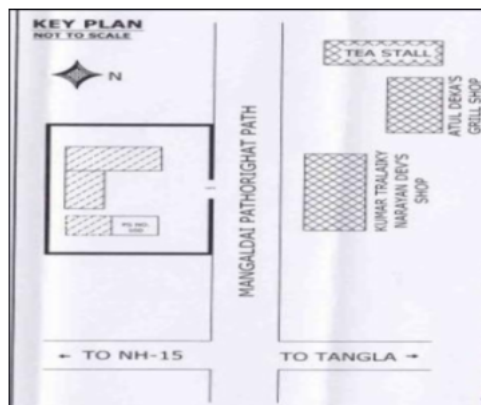

নিৰ্বাচক পঞ্জীয়ন বিষয়াৰ স্বাক্ষৰ

Nazri Naksha

Google Map View

Polling Station Building Front View

ভোটগ্ৰহন কেন্দ্ৰৰ সন্মুখৰ দৃশ্য

Cad View

Key MAP View

1 নাম : দাদ মিঞা পিতাৰ নাম: আব্দুল হাকিম ঘৰ নং : 3 বয়স : 50 লিঙ্গ : পুৰুষ	FCM0309831 ফটো উপলব্ধ	2 নাম : আছিয়া খাতুন স্বামীৰ নাম: মইনুল হক ঘৰ নং : 80ক বয়স : 46 লিঙ্গ : মহিলা	FCM0016573 ফটো উপলব্ধ	3 নাম : মাজনী বেগম স্বামীৰ নাম: বাফকুল ইছলাম ঘৰ নং : 50 বয়স : 39 লিঙ্গ : মহিলা	DNB1136658 ফটো উপলব্ধ
S 4 নাম : আজিজলা হক পিতাৰ নাম: বাকু শেখ ঘৰ নং : 56 বয়স : 56 লিঙ্গ : পুৰুষ	FCM0380295 ফটো উপলব্ধ	5 নাম : বজব আলী পিতাৰ নাম: আব্দুল জলিল ঘৰ নং : 124 বয়স : 26 লিঙ্গ : পুৰুষ	OIF0094532 ফটো উপলব্ধ	6 নাম : আনোৱাৰ হুছেইন পিতাৰ নাম: আবুল কাচেম ঘৰ নং : 130 বয়স : 22 লিঙ্গ : পুৰুষ	FCM1794387 ফটো উপলব্ধ
7 নাম : অহিদুল ইছলাম পিতাৰ নাম: জাগিৰ হুছেইন ঘৰ নং : 139 বয়স : 19 লিঙ্গ : পুৰুষ	OIF0094631 ফটো উপলব্ধ	8 নাম : আকতাৰা শ্বাহানাৰু পাৰবিন স্বামীৰ নাম: পিয়েৰ আলী ঘৰ নং : 170 বয়স : 22 লিঙ্গ : মহিলা	FCM1882414 ফটো উপলব্ধ	9 নাম : আন্তাৰুল হক পিতাৰ নাম: আব্দুল লতিফ ঘৰ নং : 179 বয়স : 28 লিঙ্গ : পুৰুষ	FCM0497875 ফটো উপলব্ধ
10 নাম : মিলিক ভান স্বামীৰ নাম: আয়ুব আলি ঘৰ নং : 150 বয়স : 28 লিঙ্গ : মহিলা	FCM0360032 ফটো উপলব্ধ	11 নাম : চফিউৰ বহমান পিতাৰ নাম: ময়নাল ঘৰ নং : 224 ক বয়স : 22 লিঙ্গ : পুৰুষ	FCM2271328 ফটো উপলব্ধ	12 নাম : নূৰ মহম্মদ পিতাৰ নাম: আব্দুল খালেক ঘৰ নং : 256 বয়স : 26 লিঙ্গ : পুৰুষ	OIF0015586 ফটো উপলব্ধ
S 13 নাম : জহুৰুল হক পিতাৰ নাম: পূৰ্ণচন্দ্ৰ শেখ ঘৰ নং : 67 বয়স : 67 লিঙ্গ : পুৰুষ	FCM1214579 ফটো উপলব্ধ	14 নাম : জায়েদা খাতুন স্বামীৰ নাম: জহুৰুল হক ঘৰ নং : 291 বয়স : 56 লিঙ্গ : মহিলা	FCM1214580 ফটো উপলব্ধ	15 নাম : আহেলা খাতুন স্বামীৰ নাম: জহুৰুল হক ঘৰ নং : 291 বয়স : 51 লিঙ্গ : মহিলা	FCM1214591 ফটো উপলব্ধ
16 নাম : ফয়েজ আলি পিতাৰ নাম: জহুৰুল হক ঘৰ নং : 291 বয়স : 38 লিঙ্গ : পুৰুষ	FCM1214626 ফটো উপলব্ধ	17 নাম : ফকিৰ আলি পিতাৰ নাম: জহুৰুল হক ঘৰ নং : 291 বয়স : 38 লিঙ্গ : পুৰুষ	FCM1214659 ফটো উপলব্ধ	18 নাম : হাবেজ আলি পিতাৰ নাম: জহুৰুল হক ঘৰ নং : 291 বয়স : 36 লিঙ্গ : পুৰুষ	FCM1214671 ফটো উপলব্ধ
19 নাম : ছাজিদা খাতুন স্বামীৰ নাম: ফকিৰ আলি ঘৰ নং : 291 বয়স : 35 লিঙ্গ : মহিলা	FCM1214660 ফটো উপলব্ধ	20 নাম : মহিৰণ নেছা পিতাৰ নাম: ফয়েজ আলি ঘৰ নং : 291 বয়স : 31 লিঙ্গ : মহিলা	FCM1224426 ফটো উপলব্ধ	21 নাম : ছাবিনা খাতুন স্বামীৰ নাম: হাবেজ আলি ঘৰ নং : 271 বয়স : 27 লিঙ্গ : মহিলা	FCM1494210 ফটো উপলব্ধ
22 নাম : আবেদ আলি পিতাৰ নাম: নজিমুদ্দিন শেখ ঘৰ নং : 292 বয়স : 59 লিঙ্গ : পুৰুষ	FCM1214682 ফটো উপলব্ধ	23 নাম : মইতান নেছা স্বামীৰ নাম: আবেদ আলি ঘৰ নং : 292 বয়স : 51 লিঙ্গ : মহিলা	FCM1214693 ফটো উপলব্ধ	24 নাম : বিল্লাল আলী পিতাৰ নাম: আবেদ আলি ঘৰ নং : 272 বয়স : 29 লিঙ্গ : পুৰুষ	FCM0530451 ফটো উপলব্ধ
25 নাম : ছাদ্দাম হুছেইন পিতাৰ নাম: আবেদ আলী ঘৰ নং : 272 বয়স : 29 লিঙ্গ : পুৰুষ	FCM0675140 ফটো উপলব্ধ	26 নাম : আলোছা বেগম স্বামীৰ নাম: বিল্লাল আলী ঘৰ নং : 272 বয়স : 27 লিঙ্গ : মহিলা	FCM1252295 ফটো উপলব্ধ	27 নাম : ফৰিদা বেগম স্বামীৰ নাম: ছাদ্দাম হুছেইন ঘৰ নং : 272 বয়স : 25 লিঙ্গ : মহিলা	OIF0103903 ফটো উপলব্ধ
28 নাম : জবেদ আলি পিতাৰ নাম: নজিমুদ্দিন আলি ঘৰ নং : 290 বয়স : 64 লিঙ্গ : পুৰুষ	FCM1214706 ফটো উপলব্ধ	29 নাম : চুফিয়া বেগম স্বামীৰ নাম: জবেদ আলি ঘৰ নং : 290 বয়স : 52 লিঙ্গ : মহিলা	FCM1214717 ফটো উপলব্ধ	30 নাম : আমিৰুল হক পিতাৰ নাম: জবেদ আলী ঘৰ নং : 290 বয়স : 33 লিঙ্গ : পুৰুষ	FCM2231289 ফটো উপলব্ধ