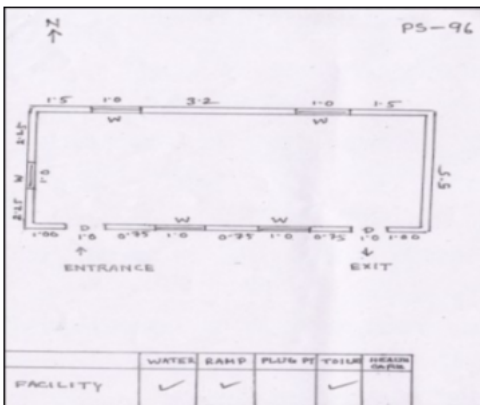

নিৰ্বাচক পঞ্জীয়ন বিষয়াৰ স্বাক্ষৰ

Nazri Naksha

Google Map View

Polling Station Building Front View

ভোটগ্ৰহন কেন্দ্ৰৰ সন্মুখৰ দৃশ্য

Cad View

Key MAP View

1 নাম : সাহাদত আলি পিতাৰ নাম: আঃ মজিদ ঘৰ নং : 1 বয়স : 58 লিঙ্গ : পুৰুষ	FCM7734567 ফটো উপলব্ধ	2 নাম : ইব্রাহিম আলী পিতাৰ নাম: চাহাদত আলী ঘৰ নং : 1 বয়স : 36 লিঙ্গ : পুৰুষ	FCM7734589 ফটো উপলব্ধ	3 নাম : ছানুৱাৰা বেগম স্বামীৰ নাম: ইব্রাহিম আলী ঘৰ নং : 1 বয়স : 32 লিঙ্গ : মহিলা	FCM7739937 ফটো উপলব্ধ
4 নাম : হাছেন আলী পিতাৰ নাম: সাহাদত আলী ঘৰ নং : 1 বয়স : 29 লিঙ্গ : পুৰুষ	FCM2211316 ফটো উপলব্ধ	5 নাম : ছাইফুল ইছলাম পিতাৰ নাম: সাহাদত আলি ঘৰ নং : 1 বয়স : 26 লিঙ্গ : পুৰুষ	FCM0570770 ফটো উপলব্ধ	6 নাম : পাৰবিনা বেগম স্বামীৰ নাম: হাছেন আলী ঘৰ নং : 1 বয়স : 26 লিঙ্গ : মহিলা	FCM1525393 ফটো উপলব্ধ
7 নাম : মেৰিনা বেগম স্বামীৰ নাম: ছাইফুল ইছলাম ঘৰ নং : 1 বয়স : 25 লিঙ্গ : মহিলা	FCM1211564 ফটো উপলব্ধ	8 নাম : নজৰুল ইছলাম পিতাৰ নাম: সাহাদত আলি ঘৰ নং : 1 বয়স : 25 লিঙ্গ : পুৰুষ	OIF0142851 ফটো উপলব্ধ	9 নাম : ফাৰুক আলী পিতাৰ নাম: চাহাদত আলী ঘৰ নং : 1 বয়স : 24 লিঙ্গ : পুৰুষ	FCM1525302 ফটো উপলব্ধ
10 নাম : আবেদা খাতুন স্বামীৰ নাম: সোলেমন হক ঘৰ নং : 01 বয়স : 22 লিঙ্গ : মহিলা	OIF0084657 ফটো উপলব্ধ	11 নাম : চাব্দুল আলী পিতাৰ নাম: আহেদ আলি ঘৰ নং : 2 বয়স : 66 লিঙ্গ : পুৰুষ	FCM1204133 ফটো উপলব্ধ	12 নাম : আম সন্দৰী বেগম স্বামীৰ নাম: ছাব্দুল আলি ঘৰ নং : 2 বয়স : 44 লিঙ্গ : মহিলা	FCM7734603 ফটো উপলব্ধ
13 নাম : মুনতাজ আলি পিতাৰ নাম: চাব্দুল আলী ঘৰ নং : 2 বয়স : 30 লিঙ্গ : পুৰুষ	FCM0412106 ফটো উপলব্ধ	14 নাম : মুক্তাৰ আলী পিতাৰ নাম: ছাব্দুল আলী ঘৰ নং : 2 বয়স : 30 লিঙ্গ : পুৰুষ	OIF0047209 ফটো উপলব্ধ	15 নাম : চকিনা বেগম স্বামীৰ নাম: মুক্তাৰ আলী ঘৰ নং : 2 বয়স : 25 লিঙ্গ : মহিলা	FCM1173863 ফটো উপলব্ধ
16 নাম : আফছানা বেগম স্বামীৰ নাম: মুনতাজ আলী ঘৰ নং : 2 বয়স : 22 লিঙ্গ : মহিলা	OIF0040238 ফটো উপলব্ধ	17 নাম : কাজভান নেছা স্বামীৰ নাম: আহিজল হক ঘৰ নং : 3 বয়স : 79 লিঙ্গ : মহিলা	FCM7734614 ফটো উপলব্ধ	18 নাম : কাসেম আলি পিতাৰ নাম: আহিজল হক ঘৰ নং : 3 বয়স : 54 লিঙ্গ : পুৰুষ	FCM7734625 ফটো উপলব্ধ
19 নাম : হামিদা বেগম স্বামীৰ নাম: কাসেম আলি ঘৰ নং : 3 বয়স : 47 লিঙ্গ : মহিলা	FCM7734636 ফটো উপলব্ধ	20 নাম : ছামচুল হক পিতাৰ নাম: আহিজল হক ঘৰ নং : 3 বয়স : 45 লিঙ্গ : পুৰুষ	FCM7734647 ফটো উপলব্ধ	21 নাম : চাজিদা বেগম স্বামীৰ নাম: ছামচুল হক ঘৰ নং : 3 বয়স : 37 লিঙ্গ : মহিলা	FCM7734658 ফটো উপলব্ধ
22 নাম : ৰফিকুল ইছলাম পিতাৰ নাম: আহিজল হক ঘৰ নং : 3 বয়স : 34 লিঙ্গ : পুৰুষ	FCM7740627 ফটো উপলব্ধ	23 নাম : হামিদুৰ ৰহমান পিতাৰ নাম: কাসেম আনী ঘৰ নং : 3 বয়স : 30 লিঙ্গ : পুৰুষ	FCM7740092 ফটো উপলব্ধ	24 নাম : জেলেহা খাতুন স্বামীৰ নাম: ৰফিকুল ইছলাম ঘৰ নং : 3 বয়স : 29 লিঙ্গ : মহিলা	FCM0305607 ফটো উপলব্ধ
25 নাম : ছেহানাজ পাৰবিন পিতাৰ নাম: কাহেম আলি ঘৰ নং : 03 বয়স : 25 লিঙ্গ : মহিলা	FCM0617423 ফটো উপলব্ধ	26 নাম : ছায়েদা নাগীছ পিতাৰ নাম: কাসেম আলী ঘৰ নং : 3 বয়স : 21 লিঙ্গ : মহিলা	OIF0066118 ফটো উপলব্ধ	27 নাম : ছাহানমাজ হুছেইন পিতাৰ নাম: ছামচুল হক ঘৰ নং : 03 বয়স : 20 লিঙ্গ : পুৰুষ	OIF0071605 ফটো উপলব্ধ
28 নাম : ফুলেচা বেগম স্বামীৰ নাম: চান্তাৰ আলি ঘৰ নং : 8 বয়স : 44 লিঙ্গ : মহিলা	FCM7734670 ফটো উপলব্ধ	29 নাম : ফুল পিতাৰ নাম: ছান্তাৰ আলী ঘৰ নং : 4 বয়স : 27 লিঙ্গ : পুৰুষ	FCM1953033 ফটো উপলব্ধ	30 নাম : অমিছা বেগম স্বামীৰ নাম: কাহেদ আলী ঘৰ নং : 4 বয়স : 25 লিঙ্গ : মহিলা	FCM0411116 ফটো উপলব্ধ