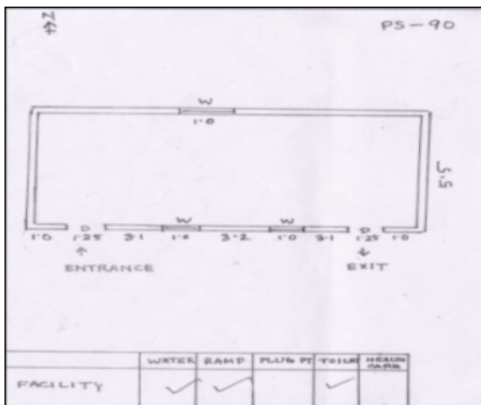

নিৰ্বাচক পঞ্জীয়ন বিষয়াৰ স্বাক্ষৰ

Nazri Naksha

Google Map View

Polling Station Building Front View

ভোটগ্ৰহন কেন্দ্ৰৰ সন্মুখৰ দৃশ্য

Cad View

Key MAP View

1 নাম : সৰস্বতী দেৱী স্বামীৰ নাম : মৃত জগদীশ চৰকাৰ ঘৰ নং : 1 বয়স : 44 লিঙ্গ : মহিলা	FCM7134614 ফটো উপলব্ধ	2 নাম : বিকাশ চাহা পিতাৰ নাম : মদন সাহা ঘৰ নং : 1 বয়স : 35 লিঙ্গ : পুৰুষ	FCM7134589 ফটো উপলব্ধ	3 নাম : ৰণজিত সৰকাৰ পিতাৰ নাম : জগদীশ সৰকাৰ ঘৰ নং : 1 বয়স : 28 লিঙ্গ : পুৰুষ	FCM0583518 ফটো উপলব্ধ
4 নাম : দ্ৰোপতী সাহা স্বামীৰ নাম : বিকাশ সাহা ঘৰ নং : 01 বয়স : 27 লিঙ্গ : মহিলা	FCM0687251 ফটো উপলব্ধ	5 নাম : ৰাহুল সৰকাৰ পিতাৰ নাম : জগদীশ সৰকাৰ ঘৰ নং : 01 বয়স : 23 লিঙ্গ : পুৰুষ	FCM1924919 ফটো উপলব্ধ	6 নাম : বীৰেন বড়ো পিতাৰ নাম : ভদ্রেশ্বৰ বড়ো ঘৰ নং : 2 বয়স : 63 লিঙ্গ : পুৰুষ	FCM0071738 ফটো উপলব্ধ
7 নাম : শিৱ ঠাকুৰ পিতাৰ নাম : বসাই ঠাকুৰ ঘৰ নং : 2 বয়স : 57 লিঙ্গ : পুৰুষ	FCM7134636 ফটো উপলব্ধ	8 নাম : ক্ষীৰোদ ঠাকুৰ পিতাৰ নাম : শিৱ ঠাকুৰ ঘৰ নং : 2 বয়স : 32 লিঙ্গ : পুৰুষ	FCM7145224 ফটো উপলব্ধ	9 নাম : সঞ্জিতা কুমাৰী ঠাকুৰ স্বামীৰ নাম : খাৰুড ঠাকুৰ ঘৰ নং : 02 বয়স : 32 লিঙ্গ : মহিলা	FCM1579804 ফটো উপলব্ধ
10 নাম : লীলাবতী দেৱী স্বামীৰ নাম : সুদামা ঠাকুৰ ঘৰ নং : 3 বয়স : 57 লিঙ্গ : মহিলা	FCM7134658 ফটো উপলব্ধ	11 নাম : চাৰ্থ ঠাকুৰ পিতাৰ নাম : সুদামা ঠাকুৰ ঘৰ নং : 3 বয়স : 39 লিঙ্গ : পুৰুষ	FCM7134669 ফটো উপলব্ধ	12 নাম : কানাই লাল ঠাকুৰ পিতাৰ নাম : সুদামা ঠাকুৰ ঘৰ নং : 3 বয়স : 37 লিঙ্গ : পুৰুষ	FCM7134670 ফটো উপলব্ধ
13 নাম : গিৰিজা দেৱী স্বামীৰ নাম : চাৰ্থ ঠাকুৰ ঘৰ নং : 3 বয়স : 36 লিঙ্গ : মহিলা	FCM7145508 ফটো উপলব্ধ	14 নাম : মুন ঠাকুৰ মাতৃৰ নাম : সুদামা ঠাকুৰ ঘৰ নং : 3 বয়স : 36 লিঙ্গ : পুৰুষ	FCM7145406 ফটো উপলব্ধ	15 নাম : গীতা ঠাকুৰ স্বামীৰ নাম : মুন ঠাকুৰ ঘৰ নং : 03 বয়স : 31 লিঙ্গ : মহিলা	FCM1773043 ফটো উপলব্ধ
16 নাম : শিল্পা ঠাকুৰ স্বামীৰ নাম : কানাইলাল ঠাকুৰ ঘৰ নং : 3 বয়স : 30 লিঙ্গ : মহিলা	FCM0405803 ফটো উপলব্ধ	17 নাম : গনেশ ঠাকুৰ পিতাৰ নাম : বসাই ঠাকুৰ ঘৰ নং : 8 বয়স : 54 লিঙ্গ : পুৰুষ	FCM7134681 ফটো উপলব্ধ	18 নাম : সুমিত্ৰা দেৱী স্বামীৰ নাম : গনেশ ঠাকুৰ ঘৰ নং : 8 বয়স : 47 লিঙ্গ : মহিলা	FCM7134692 ফটো উপলব্ধ
19 নাম : বিনোদ ঠাকুৰ পিতাৰ নাম : গনেশ ঠাকুৰ ঘৰ নং : 4 বয়স : 28 লিঙ্গ : পুৰুষ	FCM0140939 ফটো উপলব্ধ	20 নাম : কিৰণ কুমাৰী স্বামীৰ নাম : বিনোদ ঠাকুৰ ঘৰ নং : 04 বয়স : 27 লিঙ্গ : মহিলা	FCM1580091 ফটো উপলব্ধ	21 নাম : মনোজ ঠাকুৰ পিতাৰ নাম : গনেশ ঠাকুৰ ঘৰ নং : 4 বয়স : 24 লিঙ্গ : পুৰুষ	FCM1945245 ফটো উপলব্ধ
22 নাম : সত্যনাৰায়ন চৌহান পিতাৰ নাম : মদাই চৌহান ঘৰ নং : 5 বয়স : 59 লিঙ্গ : পুৰুষ	FCM7134705 ফটো উপলব্ধ	23 নাম : ৰাজকুমাৰী চৌহান পিতাৰ নাম : মাধাই চৌহান ঘৰ নং : 5 বয়স : 57 লিঙ্গ : মহিলা	FCM0540351 ফটো উপলব্ধ	24 নাম : ৰশ্মিৰেখা ডেকা পিতাৰ নাম : বলিধৰ ডেকা ঘৰ নং : 5 বয়স : 41 লিঙ্গ : মহিলা	FCM1144883 ফটো উপলব্ধ
25 নাম : চিকন্দৰ চৌহান পিতাৰ নাম : সত্য নাৰায়ন চৌহান ঘৰ নং : 5 বয়স : 30 লিঙ্গ : পুৰুষ	FCM7145246 ফটো উপলব্ধ	26 নাম : কালাৱতী চৌহান স্বামীৰ নাম : চিকেন্দৰ চৌহান ঘৰ নং : 05 বয়স : 29 লিঙ্গ : মহিলা	FCM0412973 ফটো উপলব্ধ	27 নাম : ৰাধিকা দেৱী পিতাৰ নাম : মাধাই চৌহান ঘৰ নং : 6 বয়স : 75 লিঙ্গ : মহিলা	FCM7134738 ফটো উপলব্ধ
28 নাম : চম্পা দেৱী স্বামীৰ নাম : জহৰলাল চৌহান ঘৰ নং : 6 বয়স : 59 লিঙ্গ : মহিলা	FCM7134750 ফটো উপলব্ধ	29 নাম : বৃধ চৌহান পিতাৰ নাম : জহৰলাল চৌহান ঘৰ নং : 6 বয়স : 34 লিঙ্গ : পুৰুষ	FCM0177816 ফটো উপলব্ধ	30 নাম : লক্ষ্মী চৌহান স্বামীৰ নাম : বৃধ চৌহান ঘৰ নং : 6 বয়স : 30 লিঙ্গ : মহিলা	FCM0412999 ফটো উপলব্ধ