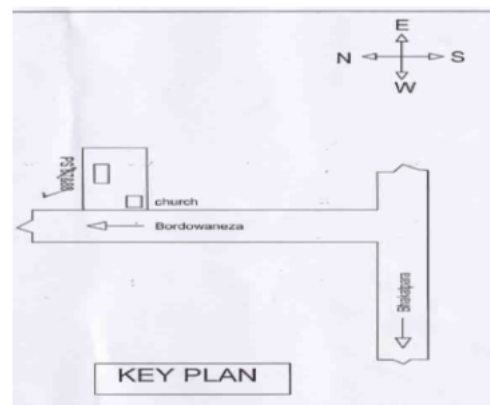

নিৰ্বাচক পঞ্জীয়ন বিষয়াৰ স্বাক্ষৰ

Nazri Naksha

Google Map View

Polling Station Building Front View

ভোটগ্ৰহন কেন্দ্ৰৰ সন্মুখৰ দৃশ্য

Cad View

Key MAP View

1 নাম : সৰস্বতী দেৱী স্বামীৰ নাম : মৃত জগদীশ চৰকাৰ ঘৰ নং : 1 বয়স : 44 লিঙ্গ : মহিলা	FCM7134614 ফটো উপলব্ধ	2 নাম : বিকাশ চাহা পিতাৰ নাম : মদন সাহা ঘৰ নং : 1 বয়স : 35 লিঙ্গ : পুৰুষ	FCM7134589 ফটো উপলব্ধ	3 নাম : ৰণজিত সৰকাৰ পিতাৰ নাম : জগদীশ সৰকাৰ ঘৰ নং : 1 বয়স : 28 লিঙ্গ : পুৰুষ	FCM0583518 ফটো উপলব্ধ
4 নাম : দ্ৰোপতী সাহা স্বামীৰ নাম : বিকাশ সাহা ঘৰ নং : 01 বয়স : 27 লিঙ্গ : মহিলা	FCM0687251 ফটো উপলব্ধ	5 নাম : ৰাহুল সৰকাৰ পিতাৰ নাম : জগদীশ সৰকাৰ ঘৰ নং : 01 বয়স : 23 লিঙ্গ : পুৰুষ	FCM1924919 ফটো উপলব্ধ	6 নাম : বীৰেন বড়ো পিতাৰ নাম : ভদ্রেশ্বৰ বড়ো ঘৰ নং : 2 বয়স : 63 লিঙ্গ : পুৰুষ	FCM0071738 ফটো উপলব্ধ
7 নাম : শিৱ ঠাকুৰ পিতাৰ নাম : বসাই ঠাকুৰ ঘৰ নং : 2 বয়স : 57 লিঙ্গ : পুৰুষ	FCM7134636 ফটো উপলব্ধ	8 নাম : ক্ষীৰোদ ঠাকুৰ পিতাৰ নাম : শিৱ ঠাকুৰ ঘৰ নং : 2 বয়স : 32 লিঙ্গ : পুৰুষ	FCM7145224 ফটো উপলব্ধ	9 নাম : সঞ্জিতা কুমাৰী ঠাকুৰ স্বামীৰ নাম : খাৰুড ঠাকুৰ ঘৰ নং : 02 বয়স : 32 লিঙ্গ : মহিলা	FCM1579804 ফটো উপলব্ধ
10 নাম : লীলাবতী দেৱী স্বামীৰ নাম : সুদামা ঠাকুৰ ঘৰ নং : 3 বয়স : 57 লিঙ্গ : মহিলা	FCM7134658 ফটো উপলব্ধ	11 নাম : চাৰ্থ ঠাকুৰ পিতাৰ নাম : সুদামা ঠাকুৰ ঘৰ নং : 3 বয়স : 39 লিঙ্গ : পুৰুষ	FCM7134669 ফটো উপলব্ধ	12 নাম : কানাই লাল ঠাকুৰ পিতাৰ নাম : সুদামা ঠাকুৰ ঘৰ নং : 3 বয়স : 37 লিঙ্গ : পুৰুষ	FCM7134670 ফটো উপলব্ধ
13 নাম : গিৰিজা দেৱী স্বামীৰ নাম : চাৰ্থ ঠাকুৰ ঘৰ নং : 3 বয়স : 36 লিঙ্গ : মহিলা	FCM7145508 ফটো উপলব্ধ	14 নাম : মুন ঠাকুৰ মাতৃৰ নাম : সুদামা ঠাকুৰ ঘৰ নং : 3 বয়স : 36 লিঙ্গ : পুৰুষ	FCM7145406 ফটো উপলব্ধ	15 নাম : গীতা ঠাকুৰ স্বামীৰ নাম : মুন ঠাকুৰ ঘৰ নং : 03 বয়স : 31 লিঙ্গ : মহিলা	FCM1773043 ফটো উপলব্ধ
16 নাম : শিল্পা ঠাকুৰ স্বামীৰ নাম : কানাইলাল ঠাকুৰ ঘৰ নং : 3 বয়স : 30 লিঙ্গ : মহিলা	FCM0405803 ফটো উপলব্ধ	17 নাম : গনেশ ঠাকুৰ পিতাৰ নাম : বসাই ঠাকুৰ ঘৰ নং : 8 বয়স : 54 লিঙ্গ : পুৰুষ	FCM7134681 ফটো উপলব্ধ	18 নাম : সুমিত্ৰা দেৱী স্বামীৰ নাম : গনেশ ঠাকুৰ ঘৰ নং : 8 বয়স : 47 লিঙ্গ : মহিলা	FCM7134692 ফটো উপলব্ধ
19 নাম : বিনোদ ঠাকুৰ পিতাৰ নাম : গনেশ ঠাকুৰ ঘৰ নং : 4 বয়স : 28 লিঙ্গ : পুৰুষ	FCM0140939 ফটো উপলব্ধ	20 নাম : কিৰণ কুমাৰী স্বামীৰ নাম : বিনোদ ঠাকুৰ ঘৰ নং : 04 বয়স : 27 লিঙ্গ : মহিলা	FCM1580091 ফটো উপলব্ধ	21 নাম : মনোজ ঠাকুৰ পিতাৰ নাম : গনেশ ঠাকুৰ ঘৰ নং : 4 বয়স : 24 লিঙ্গ : পুৰুষ	FCM1945245 ফটো উপলব্ধ
22 নাম : সত্যনাৰায়ন চৌহান পিতাৰ নাম : মদাই চৌহান ঘৰ নং : 5 বয়স : 59 লিঙ্গ : পুৰুষ	FCM7134705 ফটো উপলব্ধ	23 নাম : ৰাজকুমাৰী চৌহান পিতাৰ নাম : মাধাই চৌহান ঘৰ নং : 5 বয়স : 57 লিঙ্গ : মহিলা	FCM0540351 ফটো উপলব্ধ	24 নাম : ৰশ্মিৰেখা ডেকা পিতাৰ নাম : বলিধৰ ডেকা ঘৰ নং : 5 বয়স : 41 লিঙ্গ : মহিলা	FCM1144883 ফটো উপলব্ধ
25 নাম : চিকন্দৰ চৌহান পিতাৰ নাম : সত্য নাৰায়ন চৌহান ঘৰ নং : 5 বয়স : 30 লিঙ্গ : পুৰুষ	FCM7145246 ফটো উপলব্ধ	26 নাম : কালাৱতী চৌহান স্বামীৰ নাম : চিকেন্দৰ চৌহান ঘৰ নং : 05 বয়স : 29 লিঙ্গ : মহিলা	FCM0412973 ফটো উপলব্ধ	27 নাম : ৰাধিকা দেৱী পিতাৰ নাম : মাধাই চৌহান ঘৰ নং : 6 বয়স : 75 লিঙ্গ : মহিলা	FCM7134738 ফটো উপলব্ধ
28 নাম : চম্পা দেৱী স্বামীৰ নাম : জহৰলাল চৌহান ঘৰ নং : 6 বয়স : 59 লিঙ্গ : মহিলা	FCM7134750 ফটো উপলব্ধ	29 নাম : বৃধ চৌহান পিতাৰ নাম : জহৰলাল চৌহান ঘৰ নং : 6 বয়স : 34 লিঙ্গ : পুৰুষ	FCM0177816 ফটো উপলব্ধ	30 নাম : লক্ষ্মী চৌহান স্বামীৰ নাম : বৃধ চৌহান ঘৰ নং : 6 বয়স : 30 লিঙ্গ : মহিলা	FCM0412999 ফটো উপলব্ধ