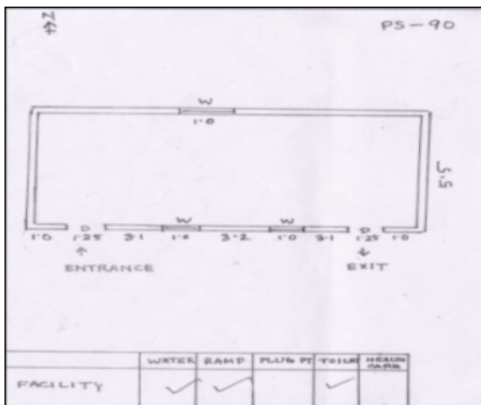

নিৰ্বাচক পঞ্জীয়ন বিষয়াৰ স্বাক্ষৰ

Nazri Naksha

Google Map View

Polling Station Building Front View

ভোটগ্ৰহন কেন্দ্ৰৰ সন্মুখৰ দৃশ্য

Cad View

Key MAP View

1 নাম : প্ৰীতম শৰ্মা পিতাৰ নাম: হিতেশ শৰ্মা ঘৰ নং : 4 বয়স : 23 লিঙ্গ : পুৰুষ	FCM1343763 ফটো উপলব্ধ	2 নাম : বৰষা দাস পিতাৰ নাম: বেজামিন দাস ঘৰ নং : 9 বয়স : 23 লিঙ্গ : মহিলা	FCM0705053 ফটো উপলব্ধ	3 নাম : অংশুমান শৰ্মা পিতাৰ নাম: হিতেশ শৰ্মা ঘৰ নং : 10 বয়স : 24 লিঙ্গ : পুৰুষ	FCM1343797 ফটো উপলব্ধ
4 নাম : তৰালি বৰা স্বামীৰ নাম: ধ্ৰুৱ জ্যোতি বৰা ঘৰ নং : 12 বয়স : 25 লিঙ্গ : মহিলা	FCM0588640 ফটো উপলব্ধ	S2 5 নাম : আনিজ কুমাৰ গগৈ পিতাৰ নাম: ভূপেন গগৈ ঘৰ নং : 15 বয়স : 23 লিঙ্গ : পুৰুষ	FCM1601848 ফটো উপলব্ধ	6 নাম : বৰ্ণালী ডেকা স্বামীৰ নাম: জিটুল ডেকা ঘৰ নং : 51 ক বয়স : 34 লিঙ্গ : মহিলা	FCM0452508 ফটো উপলব্ধ
7 নাম : চয়নিকা হাজৰিকা পিতাৰ নাম: প্ৰফুল্ল হাজৰিকা ঘৰ নং : 63 বয়স : 25 লিঙ্গ : মহিলা	FCM0650077 ফটো উপলব্ধ	8 নাম : আমজাদ আলী পিতাৰ নাম: গোলাপ আলী ঘৰ নং : 76 বয়স : 25 লিঙ্গ : পুৰুষ	FCM0452680 ফটো উপলব্ধ	9 নাম : নাজমা বেগম স্বামীৰ নাম: আমজাদ আলী ঘৰ নং : 76 বয়স : 24 লিঙ্গ : মহিলা	OIF0001420 ফটো উপলব্ধ
10 নাম : নমিতা চহৰীয়া পিতাৰ নাম: গুনাৰাম ঘৰ নং : 109 বয়স : 32 লিঙ্গ : মহিলা	FCM7138627 ফটো উপলব্ধ	11 নাম : ৰিমা বনিয়া স্বামীৰ নাম: শৰত বড়া ঘৰ নং : 121 বয়স : 31 লিঙ্গ : মহিলা	OIF0025395 ফটো উপলব্ধ	12 নাম : ভনিতা শইকীয়া স্বামীৰ নাম: পল্লৱ শইকীয়া ঘৰ নং : 153 বয়স : 28 লিঙ্গ : মহিলা	FCM0671107 ফটো উপলব্ধ
13 নাম : ৰামেশ্বৰ শৰ্মা পিতাৰ নাম: কুশদেৱ শৰ্মা ঘৰ নং : 1৫৪ বয়স : 89 লিঙ্গ : পুৰুষ	FCM7140241 ফটো উপলব্ধ	14 নাম : পাৰুল দেৱী স্বামীৰ নাম: ৰামেশ্বৰ শৰ্মা ঘৰ নং : 1৫৪ বয়স : 77 লিঙ্গ : মহিলা	FCM7140252 ফটো উপলব্ধ	15 নাম : বিবেন্দ শৰ্মা পিতাৰ নাম: ৰামেশ্বৰ শৰ্মা ঘৰ নং : 1৫৪ বয়স : 54 লিঙ্গ : পুৰুষ	FCM7140263 ফটো উপলব্ধ
16 নাম : বিনীতা দেৱী স্বামীৰ নাম: বিবেন্দ শৰ্মা ঘৰ নং : 1৫৪ বয়স : 45 লিঙ্গ : মহিলা	FCM7140274 ফটো উপলব্ধ	17 নাম : যোগব্ৰত ভৰদ্বাজ পিতাৰ নাম: বিবেন্দ শৰ্মা ঘৰ নং : 1৫৪ বয়স : 25 লিঙ্গ : পুৰুষ	FCM0397653 ফটো উপলব্ধ	18 নাম : দেবাংগনা ভৰদ্বাজ পিতাৰ নাম: বিবেন্দ শৰ্মা ঘৰ নং : 1৫৪ বয়স : 24 লিঙ্গ : মহিলা	FCM0659458 ফটো উপলব্ধ
19 নাম : জীতেন তামুলী পিতাৰ নাম: ৰজনী তামুলী ঘৰ নং : 1৫৫ বয়স : 69 লিঙ্গ : পুৰুষ	FCM7140285 ফটো উপলব্ধ	20 নাম : হেমন্ত কুমাৰ তামুলী পিতাৰ নাম: জীতেন তামুলী ঘৰ নং : 1৫৫ বয়স : 41 লিঙ্গ : পুৰুষ	FCM7140309 ফটো উপলব্ধ	21 নাম : সাবিত্ৰী তামুলী স্বামীৰ নাম: মনোৰঞ্জন তামুলী ঘৰ নং : 1৫৬ বয়স : 56 লিঙ্গ : মহিলা	FCM7140343 ফটো উপলব্ধ
22 নাম : নিৰজ তামুলী পিতাৰ নাম: মনোৰঞ্জন তামুলী ঘৰ নং : 1৫৬ বয়স : 33 লিঙ্গ : পুৰুষ	FCM2209883 ফটো উপলব্ধ	23 নাম : মনালিছা তামুলী পিতাৰ নাম: দুৰ্ভা তামুলী ঘৰ নং : 1৫৬ক বয়স : 26 লিঙ্গ : মহিলা	FCM0403402 ফটো উপলব্ধ	24 নাম : সুপ্ৰভা তামুলী পিতাৰ নাম: ৰজনী তামুলী ঘৰ নং : 1৫৬ক বয়স : 52 লিঙ্গ : মহিলা	FCM7140387 ফটো উপলব্ধ
25 নাম : তৰনী তামুলী পিতাৰ নাম: ৰজনী তামুলী ঘৰ নং : 1৫৬ক বয়স : 49 লিঙ্গ : পুৰুষ	FCM7140398 ফটো উপলব্ধ	26 নাম : কৰনী ডেকা তামুলী স্বামীৰ নাম: তৰনী তামুলী ঘৰ নং : 1৫৬ক বয়স : 39 লিঙ্গ : মহিলা	FCM2209714 ফটো উপলব্ধ	27 নাম : চুমি তামুলী পিতাৰ নাম: দুৰ্ভা তামুলী ঘৰ নং : 1৫৬ক বয়স : 29 লিঙ্গ : মহিলা	FCM2209725 ফটো উপলব্ধ
28 নাম : নাৰায়ন তামুলী পিতাৰ নাম: বেণুধৰ তামুলী ঘৰ নং : 1৫৭ বয়স : 65 লিঙ্গ : পুৰুষ	FCM7140401 ফটো উপলব্ধ	29 নাম : খৰ্গেশ্বৰ তামুলী পিতাৰ নাম: বেণুধৰ তামুলী ঘৰ নং : 1৫৭ বয়স : 58 লিঙ্গ : পুৰুষ	FCM7140423 ফটো উপলব্ধ	30 নাম : লুপা তামুলী স্বামীৰ নাম: নাৰায়ন তামুলী ঘৰ নং : 1৫৭ বয়স : 57 লিঙ্গ : মহিলা	FCM7140412 ফটো উপলব্ধ