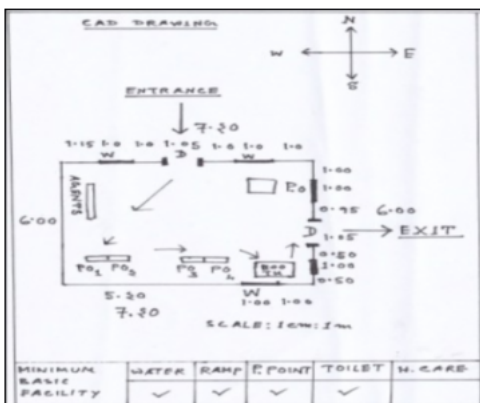

নিৰ্বাচক পঞ্জীয়ন বিষয়াৰ স্বাক্ষৰ

Nazri Naksha

Google Map View

Polling Station Building Front View

ভোটগ্ৰহন কেন্দ্ৰৰ সন্মুখৰ দৃশ্য

Cad View

Key MAP View

| | | |
|--|---|---|
| <p>D 1 FCM5334598</p> <p>নাম : গোপাল চন্দ্ৰ ৰয় পিতাৰ নাম: মেঘলাল ৰয় ঘৰ নং : ১ক বয়স : 60 লিঙ্গ : পুৰুষ</p> <p>ফটো উপলব্ধ</p> | <p>2 FCM5334587</p> <p>নাম : পূৰ্ণিমা বাল্লা স্বামীৰ নাম: নিখিল বাল্লা ঘৰ নং : ১ক বয়স : 45 লিঙ্গ : মহিলা</p> <p>ফটো উপলব্ধ</p> | <p>S 3 FCM5334623</p> <p>নাম : ছায়াৰানী মণ্ডল স্বামীৰ নাম: নকুল চন্দ্ৰ মণ্ডল ঘৰ নং : ২ বয়স : 80 লিঙ্গ : মহিলা</p> <p>ফটো উপলব্ধ</p> |
| <p>4 FCM5334634</p> <p>নাম : বাবুল চন্দ্ৰ মণ্ডল পিতাৰ নাম: নকুল চন্দ্ৰ মণ্ডল ঘৰ নং : ২ বয়স : 50 লিঙ্গ : পুৰুষ</p> <p>ফটো উপলব্ধ</p> | <p>5 FCM5334645</p> <p>নাম : বাপন মণ্ডল পিতাৰ নাম: নকুল চন্দ্ৰ মণ্ডল ঘৰ নং : ২ বয়স : 46 লিঙ্গ : পুৰুষ</p> <p>ফটো উপলব্ধ</p> | <p>6 FCM0640110</p> <p>নাম : দিপালী মণ্ডল স্বামীৰ নাম: বাবুল চন্দ্ৰ মণ্ডল ঘৰ নং : ২ বয়স : 45 লিঙ্গ : মহিলা</p> <p>ফটো উপলব্ধ</p> |
| <p>7 FCM5334667</p> <p>নাম : ৰাজীৱ কুমাৰ মণ্ডল পিতাৰ নাম: নকুল মণ্ডল ঘৰ নং : ২ বয়স : 42 লিঙ্গ : পুৰুষ</p> <p>ফটো উপলব্ধ</p> | <p>8 OIF0149195</p> <p>নাম : মুন্নী মণ্ডল স্বামীৰ নাম: বাপন মণ্ডল ঘৰ নং : ২ বয়স : 40 লিঙ্গ : মহিলা</p> <p>ফটো উপলব্ধ</p> | <p>9 FCM5334689</p> <p>নাম : পঙ্কজ মণ্ডল পিতাৰ নাম: নকুল চন্দ্ৰ মণ্ডল ঘৰ নং : ২ বয়স : 39 লিঙ্গ : পুৰুষ</p> <p>ফটো উপলব্ধ</p> |
| <p>10 FCM0640177</p> <p>নাম : শিখা মণ্ডল স্বামীৰ নাম: ৰাজীৱ কুমাৰ মণ্ডল ঘৰ নং : ২ বয়স : 33 লিঙ্গ : মহিলা</p> <p>ফটো উপলব্ধ</p> | <p>11 FCM0640029</p> <p>নাম : গীতাজ্জলি মণ্ডল পিতাৰ নাম: বাবুল চন্দ্ৰ মণ্ডল ঘৰ নং : ২ বয়স : 25 লিঙ্গ : মহিলা</p> <p>ফটো উপলব্ধ</p> | <p>12 FCM1513340</p> <p>নাম : মানৱ দাস পিতাৰ নাম: মেঘনাথ দাস ঘৰ নং : ২ বয়স : 25 লিঙ্গ : পুৰুষ</p> <p>ফটো উপলব্ধ</p> |
| <p>13 FCM5334703</p> <p>নাম : মায়ী চৰকাৰ স্বামীৰ নাম: কামাখ্যা চৰকাৰ ঘৰ নং : ৩ বয়স : 65 লিঙ্গ : মহিলা</p> <p>ফটো উপলব্ধ</p> | <p>14 FCM0521716</p> <p>নাম : সাইভ্যা বড়ো স্বামীৰ নাম: খগেশ্বৰ বড়ো ঘৰ নং : ৩ বয়স : 50 লিঙ্গ : মহিলা</p> <p>ফটো উপলব্ধ</p> | <p>15 FCM5334714</p> <p>নাম : কাকলি চৰকাৰ পিতাৰ নাম: কামাখ্যা চৰকাৰ ঘৰ নং : ৩ বয়স : 48 লিঙ্গ : মহিলা</p> <p>ফটো উপলব্ধ</p> |
| <p>16 FCM5334725</p> <p>নাম : কাৰ্বেৰী চৰকাৰ পিতাৰ নাম: কামাখ্যা চৰকাৰ ঘৰ নং : ৩ বয়স : 46 লিঙ্গ : মহিলা</p> <p>ফটো উপলব্ধ</p> | <p>17 FCM5334736</p> <p>নাম : চন্দ্ৰেখা চৰকাৰ পিতাৰ নাম: কামাখ্যা চৰকাৰ ঘৰ নং : ৩ বয়স : 43 লিঙ্গ : মহিলা</p> <p>ফটো উপলব্ধ</p> | <p>18 FCM5334747</p> <p>নাম : অঞ্জনা চৰকাৰ পিতাৰ নাম: কামাখ্যা চৰকাৰ ঘৰ নং : ৩ বয়স : 42 লিঙ্গ : মহিলা</p> <p>ফটো উপলব্ধ</p> |
| <p>19 FCM5334758</p> <p>নাম : বিশ্বজিত সৰকাৰ পিতাৰ নাম: জগত সৰকাৰ ঘৰ নং : ৩ বয়স : 36 লিঙ্গ : পুৰুষ</p> <p>ফটো উপলব্ধ</p> | <p>20 FCM0657577</p> <p>নাম : চয়নিকা ইয়াচমিন পিতাৰ নাম: হাচিনুৰ হুছেইন ঘৰ নং : ৩ বয়স : 25 লিঙ্গ : মহিলা</p> <p>ফটো উপলব্ধ</p> | <p>S 21 FCM5334769</p> <p>নাম : জগত চৰকাৰ পিতাৰ নাম: বলহৰি মণ্ডল ঘৰ নং : ৩ক বয়স : 60 লিঙ্গ : পুৰুষ</p> <p>ফটো উপলব্ধ</p> |
| <p>22 FCM5334792</p> <p>নাম : মিন্টু মণ্ডল পিতাৰ নাম: বলহৰি মণ্ডল ঘৰ নং : ৩খ বয়স : 55 লিঙ্গ : পুৰুষ</p> <p>ফটো উপলব্ধ</p> | <p>23 FCM5334770</p> <p>নাম : সুচিত্ৰা চৰকাৰ স্বামীৰ নাম: জগত চৰকাৰ ঘৰ নং : ৩ক বয়স : 53 লিঙ্গ : মহিলা</p> <p>ফটো উপলব্ধ</p> | <p>24 FCM5334805</p> <p>নাম : সৰস্বতী মণ্ডল স্বামীৰ নাম: মিন্টু মণ্ডল ঘৰ নং : ৩খ বয়স : 42 লিঙ্গ : মহিলা</p> <p>ফটো উপলব্ধ</p> |
| <p>25 FCM5334781</p> <p>নাম : জয়ন্ত চৰকাৰ পিতাৰ নাম: জগত চৰকাৰ ঘৰ নং : ৩ক বয়স : 38 লিঙ্গ : পুৰুষ</p> <p>ফটো উপলব্ধ</p> | <p>26 FCM5344729</p> <p>নাম : প্ৰশান্ত সৰকাৰ পিতাৰ নাম: জগত সৰকাৰ ঘৰ নং : ৩ক বয়স : 31 লিঙ্গ : পুৰুষ</p> <p>ফটো উপলব্ধ</p> | <p>S 27 FCM5334849</p> <p>নাম : দলালী দাস স্বামীৰ নাম: যতি দাস ঘৰ নং : ৪ বয়স : 80 লিঙ্গ : মহিলা</p> <p>ফটো উপলব্ধ</p> |
| <p>28 FCM5334827</p> <p>নাম : বাসুদেৱ দাস পিতাৰ নাম: যতি দাস ঘৰ নং : ৪ বয়স : 55 লিঙ্গ : পুৰুষ</p> <p>ফটো উপলব্ধ</p> | <p>29 FCM5334838</p> <p>নাম : মীৰা দাস স্বামীৰ নাম: বাসুদেৱ দাস ঘৰ নং : ৪ বয়স : 46 লিঙ্গ : মহিলা</p> <p>ফটো উপলব্ধ</p> | <p>30 FCM5334850</p> <p>নাম : ইন্দ্ৰ দাস পিতাৰ নাম: যতি দাস ঘৰ নং : ৪ বয়স : 42 লিঙ্গ : পুৰুষ</p> <p>ফটো উপলব্ধ</p> |