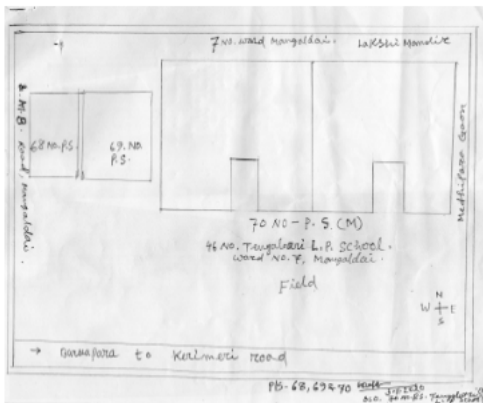

নিৰ্বাচক পঞ্জীয়ন বিষয়াৰ স্বাক্ষৰ

Nazri Naksha

Google Map View

Polling Station Building Front View

ভোটগ্ৰহন কেন্দ্ৰৰ সন্মুখৰ দৃশ্য

Cad View

Key MAP View

| | | |
|--|---|---|
| <p>D 1 FCM5334598</p> <p>নাম : গোপাল চন্দ্ৰ ৰয় পিতাৰ নাম: মেঘলাল ৰয় ঘৰ নং : ১ক বয়স : 60 লিঙ্গ : পুৰুষ</p> <p>ফটো উপলব্ধ</p> | <p>2 FCM5334587</p> <p>নাম : পূৰ্ণিমা বাল্লা স্বামীৰ নাম: নিখিল বাল্লা ঘৰ নং : ১ক বয়স : 45 লিঙ্গ : মহিলা</p> <p>ফটো উপলব্ধ</p> | <p>S 3 FCM5334623</p> <p>নাম : ছায়াৰানী মণ্ডল স্বামীৰ নাম: নকুল চন্দ্ৰ মণ্ডল ঘৰ নং : ২ বয়স : 80 লিঙ্গ : মহিলা</p> <p>ফটো উপলব্ধ</p> |
| <p>4 FCM5334634</p> <p>নাম : বাবুল চন্দ্ৰ মণ্ডল পিতাৰ নাম: নকুল চন্দ্ৰ মণ্ডল ঘৰ নং : ২ বয়স : 50 লিঙ্গ : পুৰুষ</p> <p>ফটো উপলব্ধ</p> | <p>5 FCM5334645</p> <p>নাম : বাপন মণ্ডল পিতাৰ নাম: নকুল চন্দ্ৰ মণ্ডল ঘৰ নং : ২ বয়স : 46 লিঙ্গ : পুৰুষ</p> <p>ফটো উপলব্ধ</p> | <p>6 FCM0640110</p> <p>নাম : দিপালী মণ্ডল স্বামীৰ নাম: বাবুল চন্দ্ৰ মণ্ডল ঘৰ নং : ২ বয়স : 45 লিঙ্গ : মহিলা</p> <p>ফটো উপলব্ধ</p> |
| <p>7 FCM5334667</p> <p>নাম : ৰাজীৱ কুমাৰ মণ্ডল পিতাৰ নাম: নকুল মণ্ডল ঘৰ নং : ২ বয়স : 42 লিঙ্গ : পুৰুষ</p> <p>ফটো উপলব্ধ</p> | <p>8 OIF0149195</p> <p>নাম : মুন্নী মণ্ডল স্বামীৰ নাম: বাপন মণ্ডল ঘৰ নং : ২ বয়স : 40 লিঙ্গ : মহিলা</p> <p>ফটো উপলব্ধ</p> | <p>9 FCM5334689</p> <p>নাম : পঙ্কজ মণ্ডল পিতাৰ নাম: নকুল চন্দ্ৰ মণ্ডল ঘৰ নং : ২ বয়স : 39 লিঙ্গ : পুৰুষ</p> <p>ফটো উপলব্ধ</p> |
| <p>10 FCM0640177</p> <p>নাম : শিখা মণ্ডল স্বামীৰ নাম: ৰাজীৱ কুমাৰ মণ্ডল ঘৰ নং : ২ বয়স : 33 লিঙ্গ : মহিলা</p> <p>ফটো উপলব্ধ</p> | <p>11 FCM0640029</p> <p>নাম : গীতাজ্জলি মণ্ডল পিতাৰ নাম: বাবুল চন্দ্ৰ মণ্ডল ঘৰ নং : ২ বয়স : 25 লিঙ্গ : মহিলা</p> <p>ফটো উপলব্ধ</p> | <p>12 FCM1513340</p> <p>নাম : মানৱ দাস পিতাৰ নাম: মেঘনাথ দাস ঘৰ নং : ২ বয়স : 25 লিঙ্গ : পুৰুষ</p> <p>ফটো উপলব্ধ</p> |
| <p>13 FCM5334703</p> <p>নাম : মায়ী চৰকাৰ স্বামীৰ নাম: কামাখ্যা চৰকাৰ ঘৰ নং : ৩ বয়স : 65 লিঙ্গ : মহিলা</p> <p>ফটো উপলব্ধ</p> | <p>14 FCM0521716</p> <p>নাম : সাইভ্যা বড়ো স্বামীৰ নাম: খগেশ্বৰ বড়ো ঘৰ নং : ৩ বয়স : 50 লিঙ্গ : মহিলা</p> <p>ফটো উপলব্ধ</p> | <p>15 FCM5334714</p> <p>নাম : কাকলি চৰকাৰ পিতাৰ নাম: কামাখ্যা চৰকাৰ ঘৰ নং : ৩ বয়স : 48 লিঙ্গ : মহিলা</p> <p>ফটো উপলব্ধ</p> |
| <p>16 FCM5334725</p> <p>নাম : কাৰ্বেৰী চৰকাৰ পিতাৰ নাম: কামাখ্যা চৰকাৰ ঘৰ নং : ৩ বয়স : 46 লিঙ্গ : মহিলা</p> <p>ফটো উপলব্ধ</p> | <p>17 FCM5334736</p> <p>নাম : চন্দ্ৰেখা চৰকাৰ পিতাৰ নাম: কামাখ্যা চৰকাৰ ঘৰ নং : ৩ বয়স : 43 লিঙ্গ : মহিলা</p> <p>ফটো উপলব্ধ</p> | <p>18 FCM5334747</p> <p>নাম : অঞ্জনা চৰকাৰ পিতাৰ নাম: কামাখ্যা চৰকাৰ ঘৰ নং : ৩ বয়স : 42 লিঙ্গ : মহিলা</p> <p>ফটো উপলব্ধ</p> |
| <p>19 FCM5334758</p> <p>নাম : বিশ্বজিত সৰকাৰ পিতাৰ নাম: জগত সৰকাৰ ঘৰ নং : ৩ বয়স : 36 লিঙ্গ : পুৰুষ</p> <p>ফটো উপলব্ধ</p> | <p>20 FCM0657577</p> <p>নাম : চয়নিকা ইয়াচমিন পিতাৰ নাম: হাচিনুৰ হুছেইন ঘৰ নং : ৩ বয়স : 25 লিঙ্গ : মহিলা</p> <p>ফটো উপলব্ধ</p> | <p>S 21 FCM5334769</p> <p>নাম : জগত চৰকাৰ পিতাৰ নাম: বলহৰি মণ্ডল ঘৰ নং : ৩ক বয়স : 60 লিঙ্গ : পুৰুষ</p> <p>ফটো উপলব্ধ</p> |
| <p>22 FCM5334792</p> <p>নাম : মিন্টু মণ্ডল পিতাৰ নাম: বলহৰি মণ্ডল ঘৰ নং : ৩খ বয়স : 55 লিঙ্গ : পুৰুষ</p> <p>ফটো উপলব্ধ</p> | <p>23 FCM5334770</p> <p>নাম : সুচিত্ৰা চৰকাৰ স্বামীৰ নাম: জগত চৰকাৰ ঘৰ নং : ৩ক বয়স : 53 লিঙ্গ : মহিলা</p> <p>ফটো উপলব্ধ</p> | <p>24 FCM5334805</p> <p>নাম : সৰস্বতী মণ্ডল স্বামীৰ নাম: মিন্টু মণ্ডল ঘৰ নং : ৩খ বয়স : 42 লিঙ্গ : মহিলা</p> <p>ফটো উপলব্ধ</p> |
| <p>25 FCM5334781</p> <p>নাম : জয়ন্ত চৰকাৰ পিতাৰ নাম: জগত চৰকাৰ ঘৰ নং : ৩ক বয়স : 38 লিঙ্গ : পুৰুষ</p> <p>ফটো উপলব্ধ</p> | <p>26 FCM5344729</p> <p>নাম : প্ৰশান্ত সৰকাৰ পিতাৰ নাম: জগত সৰকাৰ ঘৰ নং : ৩ক বয়স : 31 লিঙ্গ : পুৰুষ</p> <p>ফটো উপলব্ধ</p> | <p>S 27 FCM5334849</p> <p>নাম : দলালী দাস স্বামীৰ নাম: যতি দাস ঘৰ নং : ৪ বয়স : 80 লিঙ্গ : মহিলা</p> <p>ফটো উপলব্ধ</p> |
| <p>28 FCM5334827</p> <p>নাম : বাসুদেৱ দাস পিতাৰ নাম: যতি দাস ঘৰ নং : ৪ বয়স : 55 লিঙ্গ : পুৰুষ</p> <p>ফটো উপলব্ধ</p> | <p>29 FCM5334838</p> <p>নাম : মীৰা দাস স্বামীৰ নাম: বাসুদেৱ দাস ঘৰ নং : ৪ বয়স : 46 লিঙ্গ : মহিলা</p> <p>ফটো উপলব্ধ</p> | <p>30 FCM5334850</p> <p>নাম : ইন্দ্ৰ দাস পিতাৰ নাম: যতি দাস ঘৰ নং : ৪ বয়স : 42 লিঙ্গ : পুৰুষ</p> <p>ফটো উপলব্ধ</p> |