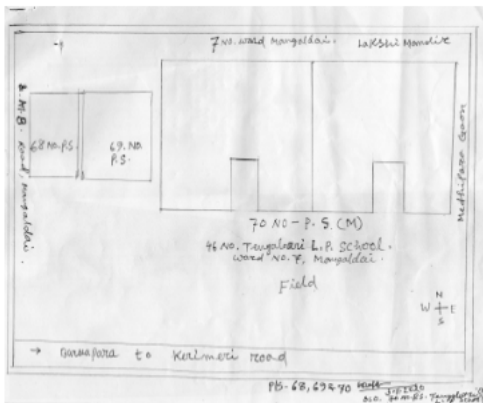

নিৰ্বাচক পঞ্জীয়ন বিষয়াৰ স্বাক্ষৰ

Nazri Naksha

Google Map View

Polling Station Building Front View

ভোটগ্ৰহন কেন্দ্ৰৰ সন্মুখৰ দৃশ্য

Cad View

Key MAP View

<p>S 1</p> <p>নাম : লীনা বৰা স্বামীৰ নাম : বিপ্লৱ শইকীয়া ঘৰ নং : 13 বয়স : 24 লিঙ্গ : মহিলা</p> <p>OIF0112938</p> <p>ফটো উপলব্ধ</p>	<p>2</p> <p>নাম : মনোজ কুমাৰ নাথ পিতাৰ নাম : বংশীধৰ নাথ ঘৰ নং : 52 বয়স : 41 লিঙ্গ : পুৰুষ</p> <p>FCM1448380</p> <p>ফটো উপলব্ধ</p>	<p>3</p> <p>নাম : ডেইজী শৰ্মা স্বামীৰ নাম : মনোজ কুমাৰ নাথ ঘৰ নং : 52 বয়স : 35 লিঙ্গ : মহিলা</p> <p>FCM1446202</p> <p>ফটো উপলব্ধ</p>
<p>4</p> <p>নাম : শৰত চন্দ্ৰ বড়া পিতাৰ নাম : জগবন্ধু বড়া ঘৰ নং : 60 বয়স : 49 লিঙ্গ : পুৰুষ</p> <p>FCM1494525</p> <p>ফটো উপলব্ধ</p>	<p>5</p> <p>নাম : মনোৰমা ডেকা স্বামীৰ নাম : শৰত চন্দ্ৰ বড়া ঘৰ নং : 60 বয়স : 38 লিঙ্গ : মহিলা</p> <p>FCM1494533</p> <p>ফটো উপলব্ধ</p>	<p>6</p> <p>নাম : মোহন শৰ্মা পিতাৰ নাম : বত্ৰেশ্বৰ শৰ্মা ঘৰ নং : 65 বয়স : 64 লিঙ্গ : পুৰুষ</p> <p>FCM1676046</p> <p>ফটো উপলব্ধ</p>
<p>7</p> <p>নাম : কনকলতা দেৱী স্বামীৰ নাম : মোহন শৰ্মা ঘৰ নং : 65 বয়স : 57 লিঙ্গ : মহিলা</p> <p>FCM1676057</p> <p>ফটো উপলব্ধ</p>	<p># 8</p> <p>নাম : মাকনী বৰুৱা পিতাৰ নাম : গোবিন্দ বৰুৱা ঘৰ নং : 65 বয়স : 52 লিঙ্গ : মহিলা</p> <p>FCM5534634</p> <p>ফটো উপলব্ধ</p>	<p>9</p> <p>নাম : পল্লৱী ডেকা স্বামীৰ নাম : যাদৱ ডেকা ঘৰ নং : 65 বয়স : 35 লিঙ্গ : মহিলা</p> <p>FCM0183988</p> <p>ফটো উপলব্ধ</p>
<p>10</p> <p>নাম : যাদৱ ডেকা পিতাৰ নাম : মিনা ৰাম ডেকা ঘৰ নং : 65 বয়স : 33 লিঙ্গ : পুৰুষ</p> <p>FCM0184085</p> <p>ফটো উপলব্ধ</p>	<p>11</p> <p>নাম : জিমী ডেকা পিতাৰ নাম : যাদৱ ডেকা ঘৰ নং : 65 বয়স : 22 লিঙ্গ : মহিলা</p> <p>FCM1866466</p> <p>ফটো উপলব্ধ</p>	<p># 12</p> <p>নাম : গৌৰৱ শৰ্মা পিতাৰ নাম : লোহিত চন্দ্ৰ শৰ্মা ঘৰ নং : 308 বয়স : 21 লিঙ্গ : পুৰুষ</p> <p>FCM2318848</p> <p>ফটো উপলব্ধ</p>
<p>13</p> <p>নাম : মোস্তাফা আহমেদ পিতাৰ নাম : আন্তাব আলি ঘৰ নং : 100 বয়স : 44 লিঙ্গ : পুৰুষ</p> <p>HPQ1616359</p> <p>ফটো উপলব্ধ</p>	<p>14</p> <p>নাম : আচমা চিদ্দিকা পিতাৰ নাম : আকবৰ আলী ঘৰ নং : 100 বয়স : 37 লিঙ্গ : মহিলা</p> <p>HPQ0014947</p> <p>ফটো উপলব্ধ</p>	<p>15</p> <p>নাম : মন্দিৰা শৰ্মা স্বামীৰ নাম : গোলাপ শৰ্মা ঘৰ নং : 112 বয়স : 49 লিঙ্গ : মহিলা</p> <p>FCM0542589</p> <p>ফটো উপলব্ধ</p>
<p>16</p> <p>নাম : প্ৰনিতা ডেকা স্বামীৰ নাম : নৰেন ডেকা ঘৰ নং : 120 বয়স : 44 লিঙ্গ : মহিলা</p> <p>FCM1571520</p> <p>ফটো উপলব্ধ</p>	<p>17</p> <p>নাম : ভৱ জ্যোতি ডেকা ৰাজখোৱা পিতাৰ নাম : নৰেন ডেকা ঘৰ নং : 120 বয়স : 23 লিঙ্গ : পুৰুষ</p> <p>FCM1571470</p> <p>ফটো উপলব্ধ</p>	<p>18</p> <p>নাম : চাহিদা বেগম স্বামীৰ নাম : সাৰিফ আলি ঘৰ নং : 125 বয়স : 26 লিঙ্গ : মহিলা</p> <p>DNB2083657</p> <p>ফটো উপলব্ধ</p>
<p>19</p> <p>নাম : ডলি কাকতি স্বামীৰ নাম : প্ৰসন্ন মেনা ঘৰ নং : 140 বয়স : 36 লিঙ্গ : মহিলা</p> <p>OIF0108498</p> <p>ফটো উপলব্ধ</p>	<p>20</p> <p>নাম : ধ্ৰুৱ জ্যোতি আচাৰ্য্য পিতাৰ নাম : অতুল চন্দ্ৰ আচাৰ্য্য ঘৰ নং : 142 বয়স : 49 লিঙ্গ : পুৰুষ</p> <p>FCM0037937</p> <p>ফটো উপলব্ধ</p>	<p>21</p> <p>নাম : ৰঞ্জু দেৱী স্বামীৰ নাম : ধ্ৰুৱজ্যোতি আচাৰ্য্য ঘৰ নং : 142 বয়স : 47 লিঙ্গ : মহিলা</p> <p>FCM0037945</p> <p>ফটো উপলব্ধ</p>
<p>22</p> <p>নাম : ৰূপজ্যোতি আচাৰ্য্য পিতাৰ নাম : ধ্ৰুৱ জ্যোতি আচাৰ্য্য ঘৰ নং : 142 বয়স : 22 লিঙ্গ : পুৰুষ</p> <p>FCM1778968</p> <p>ফটো উপলব্ধ</p>	<p>23</p> <p>নাম : মোস্তানা বেগম পিতাৰ নাম : মকিবৰ ৰহমান ঘৰ নং : 152 বয়স : 27 লিঙ্গ : মহিলা</p> <p>FCM0242941</p> <p>ফটো উপলব্ধ</p>	<p>24</p> <p>নাম : মাধৱ শৰ্মা পিতাৰ নাম : উমেশ চন্দ্ৰ শৰ্মা ঘৰ নং : 165 বয়স : 62 লিঙ্গ : পুৰুষ</p> <p>FCM5341526</p> <p>ফটো উপলব্ধ</p>
<p>25</p> <p>নাম : দিগ্গি দেৱী স্বামীৰ নাম : মাধৱ শৰ্মা ঘৰ নং : 165 বয়স : 55 লিঙ্গ : মহিলা</p> <p>FCM5341537</p> <p>ফটো উপলব্ধ</p>	<p>26</p> <p>নাম : ৰূপাংকৰ শৰ্মা পিতাৰ নাম : মাধৱ শৰ্মা ঘৰ নং : 165 বয়স : 26 লিঙ্গ : পুৰুষ</p> <p>FCM0265447</p> <p>ফটো উপলব্ধ</p>	<p>27</p> <p>নাম : লব ডেকা পিতাৰ নাম : তাৰিণী ডেকা ঘৰ নং : 174 বয়স : 31 লিঙ্গ : পুৰুষ</p> <p>FCM0647503</p> <p>ফটো উপলব্ধ</p>
<p>28</p> <p>নাম : ধনেশ্বৰ দাস পিতাৰ নাম : মহিন্দ্ৰ দাস ঘৰ নং : 196 বয়স : 51 লিঙ্গ : পুৰুষ</p> <p>FCM2206806</p> <p>ফটো উপলব্ধ</p>	<p>29</p> <p>নাম : নিৰ্মলা দাস স্বামীৰ নাম : ধনেশ্বৰ দাস ঘৰ নং : 196 বয়স : 46 লিঙ্গ : মহিলা</p> <p>FCM2206793</p> <p>ফটো উপলব্ধ</p>	<p>30</p> <p>নাম : মনোজ দাস পিতাৰ নাম : ধনেশ্বৰ দাস ঘৰ নং : 176 বয়স : 26 লিঙ্গ : পুৰুষ</p> <p>FCM2272540</p> <p>ফটো উপলব্ধ</p>