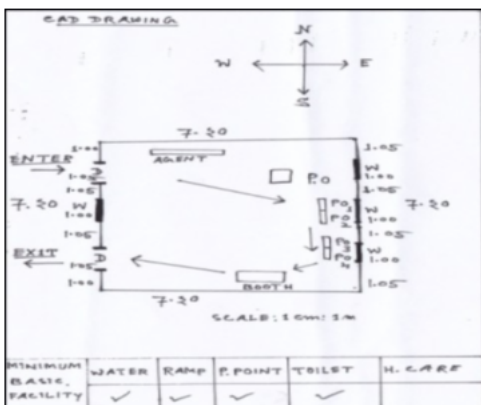

নিৰ্বাচক পঞ্জীয়ন বিষয়াৰ স্বাক্ষৰ

Nazri Naksha

Google Map View

Polling Station Building Front View

ভোটগ্ৰহন কেন্দ্ৰৰ সন্মুখৰ দৃশ্য

Cad View

Key MAP View

<p>S 1</p> <p>নাম : লীনা বৰা স্বামীৰ নাম : বিপ্লৱ শইকীয়া ঘৰ নং : 13 বয়স : 24 লিঙ্গ : মহিলা</p> <p>OIF0112938</p> <p>ফটো উপলব্ধ</p>	<p>2</p> <p>নাম : মনোজ কুমাৰ নাথ পিতাৰ নাম : বংশীধৰ নাথ ঘৰ নং : 52 বয়স : 41 লিঙ্গ : পুৰুষ</p> <p>FCM1448380</p> <p>ফটো উপলব্ধ</p>	<p>3</p> <p>নাম : ডেইজী শৰ্মা স্বামীৰ নাম : মনোজ কুমাৰ নাথ ঘৰ নং : 52 বয়স : 35 লিঙ্গ : মহিলা</p> <p>FCM1446202</p> <p>ফটো উপলব্ধ</p>
<p>4</p> <p>নাম : শৰত চন্দ্ৰ বড়া পিতাৰ নাম : জগবন্ধু বড়া ঘৰ নং : 60 বয়স : 49 লিঙ্গ : পুৰুষ</p> <p>FCM1494525</p> <p>ফটো উপলব্ধ</p>	<p>5</p> <p>নাম : মনোৰমা ডেকা স্বামীৰ নাম : শৰত চন্দ্ৰ বড়া ঘৰ নং : 60 বয়স : 38 লিঙ্গ : মহিলা</p> <p>FCM1494533</p> <p>ফটো উপলব্ধ</p>	<p>6</p> <p>নাম : মোহন শৰ্মা পিতাৰ নাম : বত্ৰেশ্বৰ শৰ্মা ঘৰ নং : 65 বয়স : 64 লিঙ্গ : পুৰুষ</p> <p>FCM1676046</p> <p>ফটো উপলব্ধ</p>
<p>7</p> <p>নাম : কনকলতা দেৱী স্বামীৰ নাম : মোহন শৰ্মা ঘৰ নং : 65 বয়স : 57 লিঙ্গ : মহিলা</p> <p>FCM1676057</p> <p>ফটো উপলব্ধ</p>	<p># 8</p> <p>নাম : মাকনী বৰুৱা পিতাৰ নাম : গোবিন্দ বৰুৱা ঘৰ নং : 65 বয়স : 52 লিঙ্গ : মহিলা</p> <p>FCM5534634</p> <p>ফটো উপলব্ধ</p>	<p>9</p> <p>নাম : পল্লৱী ডেকা স্বামীৰ নাম : যাদৱ ডেকা ঘৰ নং : 65 বয়স : 35 লিঙ্গ : মহিলা</p> <p>FCM0183988</p> <p>ফটো উপলব্ধ</p>
<p>10</p> <p>নাম : যাদৱ ডেকা পিতাৰ নাম : মিনা ৰাম ডেকা ঘৰ নং : 65 বয়স : 33 লিঙ্গ : পুৰুষ</p> <p>FCM0184085</p> <p>ফটো উপলব্ধ</p>	<p>11</p> <p>নাম : জিমী ডেকা পিতাৰ নাম : যাদৱ ডেকা ঘৰ নং : 65 বয়স : 22 লিঙ্গ : মহিলা</p> <p>FCM1866466</p> <p>ফটো উপলব্ধ</p>	<p># 12</p> <p>নাম : গৌৰৱ শৰ্মা পিতাৰ নাম : লোহিত চন্দ্ৰ শৰ্মা ঘৰ নং : 308 বয়স : 21 লিঙ্গ : পুৰুষ</p> <p>FCM2318848</p> <p>ফটো উপলব্ধ</p>
<p>13</p> <p>নাম : মোস্তাফা আহমেদ পিতাৰ নাম : আন্তাব আলি ঘৰ নং : 100 বয়স : 44 লিঙ্গ : পুৰুষ</p> <p>HPQ1616359</p> <p>ফটো উপলব্ধ</p>	<p>14</p> <p>নাম : আচমা চিদ্দিকা পিতাৰ নাম : আকবৰ আলী ঘৰ নং : 100 বয়স : 37 লিঙ্গ : মহিলা</p> <p>HPQ0014947</p> <p>ফটো উপলব্ধ</p>	<p>15</p> <p>নাম : মন্দিৰা শৰ্মা স্বামীৰ নাম : গোলাপ শৰ্মা ঘৰ নং : 112 বয়স : 49 লিঙ্গ : মহিলা</p> <p>FCM0542589</p> <p>ফটো উপলব্ধ</p>
<p>16</p> <p>নাম : প্ৰনিতা ডেকা স্বামীৰ নাম : নৰেন ডেকা ঘৰ নং : 120 বয়স : 44 লিঙ্গ : মহিলা</p> <p>FCM1571520</p> <p>ফটো উপলব্ধ</p>	<p>17</p> <p>নাম : ভৱ জ্যোতি ডেকা ৰাজখোৱা পিতাৰ নাম : নৰেন ডেকা ঘৰ নং : 120 বয়স : 23 লিঙ্গ : পুৰুষ</p> <p>FCM1571470</p> <p>ফটো উপলব্ধ</p>	<p>18</p> <p>নাম : চাহিদা বেগম স্বামীৰ নাম : সাৰিফ আলি ঘৰ নং : 125 বয়স : 26 লিঙ্গ : মহিলা</p> <p>DNB2083657</p> <p>ফটো উপলব্ধ</p>
<p>19</p> <p>নাম : ডলি কাকতি স্বামীৰ নাম : প্ৰসন্ন মেনা ঘৰ নং : 140 বয়স : 36 লিঙ্গ : মহিলা</p> <p>OIF0108498</p> <p>ফটো উপলব্ধ</p>	<p>20</p> <p>নাম : ধ্ৰুৱ জ্যোতি আচাৰ্য্য পিতাৰ নাম : অতুল চন্দ্ৰ আচাৰ্য্য ঘৰ নং : 142 বয়স : 49 লিঙ্গ : পুৰুষ</p> <p>FCM0037937</p> <p>ফটো উপলব্ধ</p>	<p>21</p> <p>নাম : ৰঞ্জু দেৱী স্বামীৰ নাম : ধ্ৰুৱজ্যোতি আচাৰ্য্য ঘৰ নং : 142 বয়স : 47 লিঙ্গ : মহিলা</p> <p>FCM0037945</p> <p>ফটো উপলব্ধ</p>
<p>22</p> <p>নাম : ৰূপজ্যোতি আচাৰ্য্য পিতাৰ নাম : ধ্ৰুৱ জ্যোতি আচাৰ্য্য ঘৰ নং : 142 বয়স : 22 লিঙ্গ : পুৰুষ</p> <p>FCM1778968</p> <p>ফটো উপলব্ধ</p>	<p>23</p> <p>নাম : মোস্তানা বেগম পিতাৰ নাম : মকিবৰ ৰহমান ঘৰ নং : 152 বয়স : 27 লিঙ্গ : মহিলা</p> <p>FCM0242941</p> <p>ফটো উপলব্ধ</p>	<p>24</p> <p>নাম : মাধৱ শৰ্মা পিতাৰ নাম : উমেশ চন্দ্ৰ শৰ্মা ঘৰ নং : 165 বয়স : 62 লিঙ্গ : পুৰুষ</p> <p>FCM5341526</p> <p>ফটো উপলব্ধ</p>
<p>25</p> <p>নাম : দিগ্গি দেৱী স্বামীৰ নাম : মাধৱ শৰ্মা ঘৰ নং : 165 বয়স : 55 লিঙ্গ : মহিলা</p> <p>FCM5341537</p> <p>ফটো উপলব্ধ</p>	<p>26</p> <p>নাম : ৰূপাংকৰ শৰ্মা পিতাৰ নাম : মাধৱ শৰ্মা ঘৰ নং : 165 বয়স : 26 লিঙ্গ : পুৰুষ</p> <p>FCM0265447</p> <p>ফটো উপলব্ধ</p>	<p>27</p> <p>নাম : লব ডেকা পিতাৰ নাম : তাৰিণী ডেকা ঘৰ নং : 174 বয়স : 31 লিঙ্গ : পুৰুষ</p> <p>FCM0647503</p> <p>ফটো উপলব্ধ</p>
<p>28</p> <p>নাম : ধনেশ্বৰ দাস পিতাৰ নাম : মহিন্দ্ৰ দাস ঘৰ নং : 196 বয়স : 51 লিঙ্গ : পুৰুষ</p> <p>FCM2206806</p> <p>ফটো উপলব্ধ</p>	<p>29</p> <p>নাম : নিৰ্মলা দাস স্বামীৰ নাম : ধনেশ্বৰ দাস ঘৰ নং : 196 বয়স : 46 লিঙ্গ : মহিলা</p> <p>FCM2206793</p> <p>ফটো উপলব্ধ</p>	<p>30</p> <p>নাম : মনোজ দাস পিতাৰ নাম : ধনেশ্বৰ দাস ঘৰ নং : 176 বয়স : 26 লিঙ্গ : পুৰুষ</p> <p>FCM2272540</p> <p>ফটো উপলব্ধ</p>