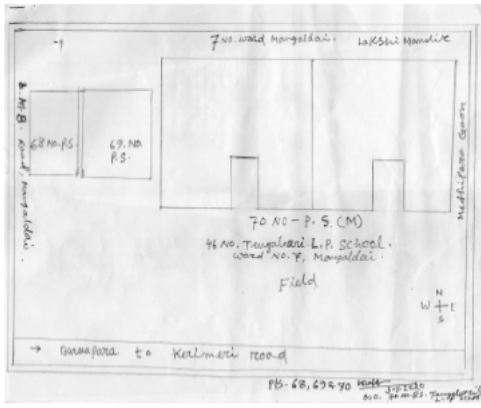

Nazri Naksha