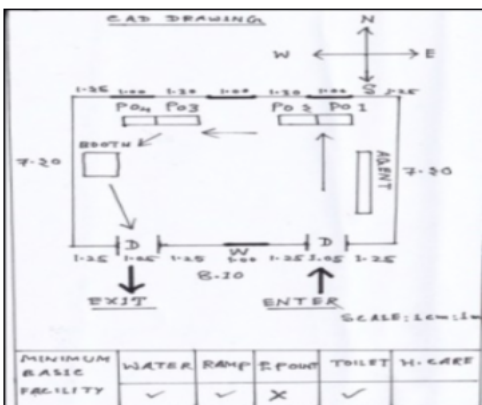

নিৰ্বাচক পঞ্জীয়ন বিষয়াৰ স্বাক্ষৰ

Nazri Naksha

Google Map View

Polling Station Building Front View

ভোটগ্ৰহন কেন্দ্ৰৰ সন্মুখৰ দৃশ্য

Cad View

Key MAP View

বিধানসভা সমষ্টিৰ নম্বৰ আৰু নাম : 50-মঙলদৈ
অংশৰ নম্বৰ আৰু নাম : 1-6নং ওৱাড(অংশ), মঙলদৈ