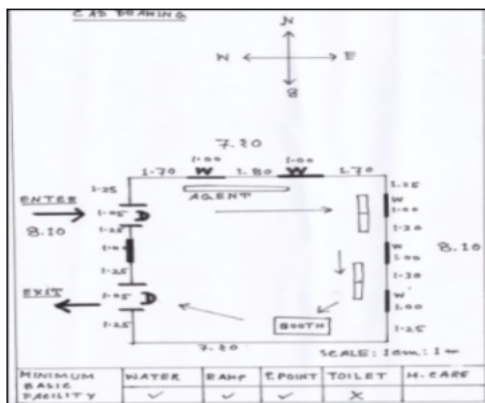

নিৰ্বাচক পঞ্জীয়ন বিষয়াৰ স্বাক্ষৰ

Nazri Naksha

Google Map View

Polling Station Building Front View

ভোটগ্ৰহন কেন্দ্ৰৰ সন্মুখৰ দৃশ্য

Cad View

Key MAP View

1 নাম : আকতাৰ আলী পিতাৰ নাম: আব্দুল হামীদ ঘৰ নং : 6 বয়স : 28 লিঙ্গ : পুৰুষ	FCM0641910 ফটো উপলব্ধ	2 নাম : মনোৱাৰা বেগম স্বামীৰ নাম: আব্দুল হাম্মান ঘৰ নং : 20 বয়স : 38 লিঙ্গ : মহিলা	FCM1808120 ফটো উপলব্ধ	3 নাম : এ এম ইৰফানুল ইছলাম পিতাৰ নাম: আহমেদ হুছেইন ঘৰ নং : 21 বয়স : 32 লিঙ্গ : পুৰুষ	FCM5640971 ফটো উপলব্ধ
4 নাম : জাহানাৰা বেগম স্বামীৰ নাম: আৰিফ আলী ঘৰ নং : 52 বয়স : 27 লিঙ্গ : মহিলা	FCM0299461 ফটো উপলব্ধ	5 নাম : তৃষ্ণা মণ্ডল পিতাৰ নাম: তৰুন মণ্ডল ঘৰ নং : 75 বয়স : 20 লিঙ্গ : মহিলা	OIF0027110 ফটো উপলব্ধ	6 নাম : আয়েচা খাতুন স্বামীৰ নাম: হাফিজ আলী ঘৰ নং : 85 বয়স : 20 লিঙ্গ : মহিলা	OIF0009381 ফটো উপলব্ধ
7 নাম : ললিতা সূত্ৰধৰ স্বামীৰ নাম: মহীনন্দ সূত্ৰধৰ ঘৰ নং : 111 বয়স : 32 লিঙ্গ : মহিলা	FCM0667196 ফটো উপলব্ধ	8 নাম : কুসুম ঘোষ স্বামীৰ নাম: অংশু দেব ঘোষ ঘৰ নং : 133 বয়স : 31 লিঙ্গ : মহিলা	FCM0310565 ফটো উপলব্ধ	9 নাম : কৃষ্ণমনি হাজৰিকা পিতাৰ নাম: উৎপল হাজৰিকা ঘৰ নং : 135 বয়স : 19 লিঙ্গ : পুৰুষ	OIF0122515 ফটো উপলব্ধ
10 নাম : ফিৰোজ আলী পিতাৰ নাম: আব্দুল হামিদ ঘৰ নং : 142 বয়স : 23 লিঙ্গ : পুৰুষ	OIF0125864 ফটো উপলব্ধ	11 নাম : ৰফিক আলী পিতাৰ নাম: আলী হুছেইন ঘৰ নং : 226 গ বয়স : 25 লিঙ্গ : পুৰুষ	OIF0124628 ফটো উপলব্ধ	12 নাম : অজিত আলী পিতাৰ নাম: আলী হুছেইন ঘৰ নং : 226 গ বয়স : 23 লিঙ্গ : পুৰুষ	OIF0124610 ফটো উপলব্ধ
13 নাম : জামিলা খাতুন স্বামীৰ নাম: হজৰত আলী ঘৰ নং : 323 বয়স : 64 লিঙ্গ : মহিলা	FCM5634571 ফটো উপলব্ধ	14 নাম : চফিয়া বেগম স্বামীৰ নাম: হজৰত আলী ঘৰ নং : 323 বয়স : 59 লিঙ্গ : মহিলা	FCM5634582 ফটো উপলব্ধ	15 নাম : আবদুল জলিল পিতাৰ নাম: হজৰত আলী ঘৰ নং : 323 বয়স : 49 লিঙ্গ : পুৰুষ	FCM5634593 ফটো উপলব্ধ
16 নাম : নিলিমা বেগম স্বামীৰ নাম: আব্দুল জলিল ঘৰ নং : 323 বয়স : 47 লিঙ্গ : মহিলা	FCM5634617 ফটো উপলব্ধ	17 নাম : আব্দুল খলিল পিতাৰ নাম: হজৰত আলী ঘৰ নং : 323 বয়স : 44 লিঙ্গ : পুৰুষ	FCM5634606 ফটো উপলব্ধ	S 18 নাম : দিৱানী বেগম স্বামীৰ নাম: আব্দুল খলিল ঘৰ নং : 323 বয়স : 41 লিঙ্গ : মহিলা	FCM5634628 ফটো উপলব্ধ
19 নাম : আব্দুল ৰহিম মাতৃৰ নাম: ছাফিয়া বেগম ঘৰ নং : 323 বয়স : 37 লিঙ্গ : পুৰুষ	FCM5634640 ফটো উপলব্ধ	20 নাম : ৰুকচানা বেগম স্বামীৰ নাম: আব্দুল খলিল ঘৰ নং : 323 বয়স : 36 লিঙ্গ : মহিলা	FCM5634639 ফটো উপলব্ধ	21 নাম : তনয়া দাশ মাতৃৰ নাম: সৰ্বিতা দাশ সেৱালি দাশ ঘৰ নং : 323 বয়স : 31 লিঙ্গ : মহিলা	FCM0566125 ফটো উপলব্ধ
#2 22 নাম : ওৱাচিম ফাৰুক চৌধুৰী পিতাৰ নাম: মহিবুল হক চৌধুৰী ঘৰ নং : 323 বয়স : 29 লিঙ্গ : পুৰুষ	FCM0120899 ফটো উপলব্ধ	23 নাম : আনোৱাৰ হুছেইন পিতাৰ নাম: আব্দুল জলিল ঘৰ নং : 323 বয়স : 26 লিঙ্গ : পুৰুষ	FCM0590208 ফটো উপলব্ধ	24 নাম : ৰিতমনি বেগম স্বামীৰ নাম: বাপন সেখ ঘৰ নং : 323 বয়স : 26 লিঙ্গ : মহিলা	FCM2312643 ফটো উপলব্ধ
25 নাম : চফিকুন নেচা স্বামীৰ নাম: মহিবুল হক চৌধুৰী ঘৰ নং : 323 বয়স : 69 লিঙ্গ : মহিলা	FCM5634662 ফটো উপলব্ধ	S 26 নাম : মাখন শৰ্মা স্বামীৰ নাম: হৰেন্দ্ৰ শৰ্মা ঘৰ নং : 323 বয়স : 64 লিঙ্গ : মহিলা	FCM5634708 ফটো উপলব্ধ	S 27 নাম : দিলীপ ডেকা পিতাৰ নাম: চেনীৰাম ডেকা ঘৰ নং : 323 বয়স : 59 লিঙ্গ : পুৰুষ	FCM5634695 ফটো উপলব্ধ
28 নাম : বাপন সেখ পিতাৰ নাম: ওৱাজিদ আলী ঘৰ নং : 323 বয়স : 47 লিঙ্গ : পুৰুষ	FCM5634731 ফটো উপলব্ধ	29 নাম : মিন ডেকা স্বামীৰ নাম: মুকুট ডেকা ঘৰ নং : 323 বয়স : 39 লিঙ্গ : মহিলা	FCM5634684 ফটো উপলব্ধ	S 30 নাম : ধ্ৰুৱজ্যোতি বৈশিষ্ট পিতাৰ নাম: হৰেন্দ্ৰ নাথ শৰ্মা ঘৰ নং : 323 বয়স : 38 লিঙ্গ : পুৰুষ	FCM5634719 ফটো উপলব্ধ