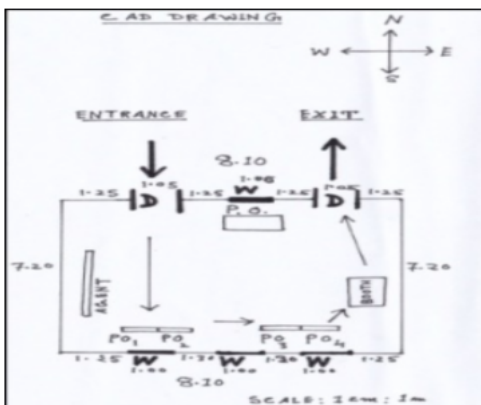

নিৰ্বাচক পঞ্জীয়ন বিষয়াৰ স্বাক্ষৰ

Nazri Naksha

Google Map View

Polling Station Building Front View

ভোটগ্ৰহন কেন্দ্ৰৰ সন্মুখৰ দৃশ্য

Cad View

Key MAP View

| | | | | | |
|--|--------------------------|---|--------------------------|--|--------------------------|
| 1 নাম : অৰনৱ দাস পিতাৰ নাম: শশীন্দৰ দাস ঘৰ নং : 15নং ওৱাড, মঙলদৈ টাউন বয়স : 25 লিঙ্গ : পুৰুষ | FCM0468579 ফটো উপলব্ধ | 2 নাম : শান্তী ৰজক স্বামীৰ নাম: ৰাজীৱ ৰজক ঘৰ নং : 5 বয়স : 34 লিঙ্গ : মহিলা | FCM0546390 ফটো উপলব্ধ | 3 নাম : সমাণ্টিকা ঘোষ পিতাৰ নাম: অনুপ ঘোষ ঘৰ নং : 5 বয়স : 20 লিঙ্গ : মহিলা | OIF0021840 ফটো উপলব্ধ |
| 4 নাম : সংগীতা বৰ্মন স্বামীৰ নাম: ৰামকৃষ্ণ সুব্ৰধৰ ঘৰ নং : 05/80 বয়স : 21 লিঙ্গ : মহিলা | OIF0080481 ফটো উপলব্ধ | 5 নাম : শিউলী সাহা স্বামীৰ নাম: সমন্ত সাহা ঘৰ নং : 05/428 বয়স : 35 লিঙ্গ : মহিলা | FCM1623735 ফটো উপলব্ধ | 6 নাম : শ্ৰীওশী মৌডগলল্যা পিতাৰ নাম: সুব্ৰত দাশ ঘৰ নং : 5/462 বয়স : 22 লিঙ্গ : মহিলা | FCM1833797 ফটো উপলব্ধ |
| 7 নাম : ডিম্পল বৰুৱা স্বামীৰ নাম: ধীৰেন বৰুৱা ঘৰ নং : 22 বয়স : 37 লিঙ্গ : মহিলা | FCM1525344 ফটো উপলব্ধ | 8 নাম : দীপা সাহা স্বামীৰ নাম: শঙ্কৰ সাহা ঘৰ নং : 39 বয়স : 42 লিঙ্গ : মহিলা | BSW1421994 ফটো উপলব্ধ | 9 নাম : দেৱজিৎ সৰকাৰ পিতাৰ নাম: ৰনঞ্জয় সৰকাৰ ঘৰ নং : 40 বয়স : 25 লিঙ্গ : পুৰুষ | FCM0687087 ফটো উপলব্ধ |
| S 10 নাম : চিবাৰ আলি পিতাৰ নাম: সম্ভুল হক ঘৰ নং : 81 বয়স : 69 লিঙ্গ : পুৰুষ | FCM5834617 ফটো উপলব্ধ | 11 নাম : চলিমুদ্দিন আহমেদ পিতাৰ নাম: চিবাৰ আলি ঘৰ নং : 81 বয়স : 30 লিঙ্গ : পুৰুষ | FCM5844746 ফটো উপলব্ধ | 12 নাম : কলিমুদ্দিন আহমেদ আহমেদ পিতাৰ নাম: চিবাৰ আলি আলি ঘৰ নং : 81 বয়স : 29 লিঙ্গ : পুৰুষ | FCM2207387 ফটো উপলব্ধ |
| 13 নাম : তাৰাভানু নেচা পিতাৰ নাম: চিবাৰ আলি ঘৰ নং : 81 বয়স : 25 লিঙ্গ : মহিলা | FCM0382739 ফটো উপলব্ধ | 14 নাম : ছাইমা বেগম স্বামীৰ নাম: চলিমুদ্দিন আহমেদ ঘৰ নং : 41 বয়স : 24 লিঙ্গ : মহিলা | FCM1292788 ফটো উপলব্ধ | 15 নাম : অনীতা সিকদাৰ পিতাৰ নাম: লেট মন্তু সিকদাৰ ঘৰ নং : 52 বয়স : 55 লিঙ্গ : মহিলা | MGB0383414 ফটো উপলব্ধ |
| 16 নাম : ফতিক ডেকা পিতাৰ নাম: গংগাৰাম ডেকা ঘৰ নং : 57 বয়স : 48 লিঙ্গ : পুৰুষ | FCM7035612 ফটো উপলব্ধ | 17 নাম : ববিতা ডেকা স্বামীৰ নাম: ফটিক ডেকা ঘৰ নং : 57 বয়স : 37 লিঙ্গ : মহিলা | FCM1523406 ফটো উপলব্ধ | 18 নাম : বন্দনা বে স্বামীৰ নাম: স্বপন কুমাৰ দে ঘৰ নং : 58 বয়স : 49 লিঙ্গ : মহিলা | FCM0560441 ফটো উপলব্ধ |
| 19 নাম : চুমন দে পিতাৰ নাম: স্বপন দে ঘৰ নং : 58 বয়স : 26 লিঙ্গ : পুৰুষ | OIF0123554 ফটো উপলব্ধ | 20 নাম : ৰামানন্দ ৰাজখোৱা পিতাৰ নাম: ভবানন্দ ৰাজখোৱা ঘৰ নং : 61 গ বয়স : 70 লিঙ্গ : পুৰুষ | FCM0382887 ফটো উপলব্ধ | 21 নাম : অৰুণতী ডেকা পিতাৰ নাম: বিনয় ডেকা ঘৰ নং : 92 বয়স : 31 লিঙ্গ : মহিলা | FCM7144834 ফটো উপলব্ধ |
| 22 নাম : কান্তি দাস স্বামীৰ নাম: দিলিপ দাস ঘৰ নং : 74 বয়স : 34 লিঙ্গ : মহিলা | FCM0664292 ফটো উপলব্ধ | 23 নাম : চাহনৱ ইছলাম পিতাৰ নাম: চলিমুদ্দিন ঘৰ নং : 74 বয়স : 28 লিঙ্গ : পুৰুষ | FCM0642066 ফটো উপলব্ধ | 24 নাম : ৰেচমিনা বেগম পিতাৰ নাম: ৰাজু আলি ঘৰ নং : 92 বয়স : 23 লিঙ্গ : মহিলা | OIF0131425 ফটো উপলব্ধ |
| 25 নাম : প্ৰিতি কুমাৰী দুশাদ পিতাৰ নাম: আলী কুমাৰ দুশাদ ঘৰ নং : 94চি বয়স : 36 লিঙ্গ : মহিলা | FCM0212548 ফটো উপলব্ধ | 26 নাম : কুমাৰ ৰোশন দুশাদ পিতাৰ নাম: আলী কুমাৰ দুশাদ ঘৰ নং : 94চি বয়স : 33 লিঙ্গ : পুৰুষ | FCM0212639 ফটো উপলব্ধ | 27 নাম : মিলন দাসগুপ্ত পিতাৰ নাম: সুজয় দাসগুপ্ত ঘৰ নং : 95 বয়স : 33 লিঙ্গ : পুৰুষ | FCM0213496 ফটো উপলব্ধ |
| 28 নাম : বিপ্লৱ দাসগুপ্তা পিতাৰ নাম: সুজয় দাসগুপ্তা ঘৰ নং : 95 বয়স : 33 লিঙ্গ : পুৰুষ | FCM0213538 ফটো উপলব্ধ | 29 নাম : কুমুদ সৰকাৰ পিতাৰ নাম: ভক্ত সৰকাৰ ঘৰ নং : 96 বয়স : 31 লিঙ্গ : পুৰুষ | FCM5844848 ফটো উপলব্ধ | 30 নাম : দিপু সৰকাৰ পিতাৰ নাম: ভক্ত সৰকাৰ ঘৰ নং : 96 বয়স : 24 লিঙ্গ : পুৰুষ | OIF0037770 ফটো উপলব্ধ |