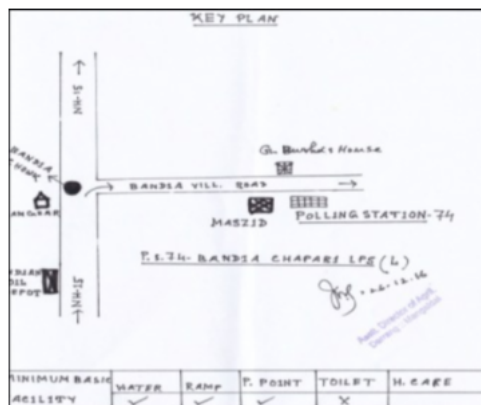

নিৰ্বাচক পঞ্জীয়ন বিষয়াৰ স্বাক্ষৰ

Nazri Naksha

Google Map View

Polling Station Building Front View

ভোটগ্ৰহন কেন্দ্ৰৰ সন্মুখৰ দৃশ্য

Cad View

Key MAP View

| | | | | | |
|--|--------------------------|---|--------------------------|--|--------------------------|
| 1 নাম : অৰনৱ দাস পিতাৰ নাম: শশীন্দৰ দাস ঘৰ নং : 15নং ওৱাড, মঙলদৈ টাউন বয়স : 25 লিঙ্গ : পুৰুষ | FCM0468579 ফটো উপলব্ধ | 2 নাম : শান্তী ৰজক স্বামীৰ নাম: ৰাজীৱ ৰজক ঘৰ নং : 5 বয়স : 34 লিঙ্গ : মহিলা | FCM0546390 ফটো উপলব্ধ | 3 নাম : সমাণ্টিকা ঘোষ পিতাৰ নাম: অনুপ ঘোষ ঘৰ নং : 5 বয়স : 20 লিঙ্গ : মহিলা | OIF0021840 ফটো উপলব্ধ |
| 4 নাম : সংগীতা বৰ্মন স্বামীৰ নাম: ৰামকৃষ্ণ সুব্ৰধৰ ঘৰ নং : 05/80 বয়স : 21 লিঙ্গ : মহিলা | OIF0080481 ফটো উপলব্ধ | 5 নাম : শিউলী সাহা স্বামীৰ নাম: সমন্ত সাহা ঘৰ নং : 05/428 বয়স : 35 লিঙ্গ : মহিলা | FCM1623735 ফটো উপলব্ধ | 6 নাম : শ্ৰীওশী মৌডগলল্যা পিতাৰ নাম: সুব্ৰত দাশ ঘৰ নং : 5/462 বয়স : 22 লিঙ্গ : মহিলা | FCM1833797 ফটো উপলব্ধ |
| 7 নাম : ডিম্পল বৰুৱা স্বামীৰ নাম: ধীৰেন বৰুৱা ঘৰ নং : 22 বয়স : 37 লিঙ্গ : মহিলা | FCM1525344 ফটো উপলব্ধ | 8 নাম : দীপা সাহা স্বামীৰ নাম: শঙ্কৰ সাহা ঘৰ নং : 39 বয়স : 42 লিঙ্গ : মহিলা | BSW1421994 ফটো উপলব্ধ | 9 নাম : দেৱজিৎ সৰকাৰ পিতাৰ নাম: ৰনঞ্জয় সৰকাৰ ঘৰ নং : 40 বয়স : 25 লিঙ্গ : পুৰুষ | FCM0687087 ফটো উপলব্ধ |
| S 10 নাম : চিবাৰ আলি পিতাৰ নাম: সম্ভুল হক ঘৰ নং : 81 বয়স : 69 লিঙ্গ : পুৰুষ | FCM5834617 ফটো উপলব্ধ | 11 নাম : চলিমুদ্দিন আহমেদ পিতাৰ নাম: চিবাৰ আলি ঘৰ নং : 81 বয়স : 30 লিঙ্গ : পুৰুষ | FCM5844746 ফটো উপলব্ধ | 12 নাম : কলিমুদ্দিন আহমেদ আহমেদ পিতাৰ নাম: চিবাৰ আলি আলি ঘৰ নং : 81 বয়স : 29 লিঙ্গ : পুৰুষ | FCM2207387 ফটো উপলব্ধ |
| 13 নাম : তাৰাভানু নেচা পিতাৰ নাম: চিবাৰ আলি ঘৰ নং : 81 বয়স : 25 লিঙ্গ : মহিলা | FCM0382739 ফটো উপলব্ধ | 14 নাম : ছাইমা বেগম স্বামীৰ নাম: চলিমুদ্দিন আহমেদ ঘৰ নং : 41 বয়স : 24 লিঙ্গ : মহিলা | FCM1292788 ফটো উপলব্ধ | 15 নাম : অনীতা সিকদাৰ পিতাৰ নাম: লেট মন্তু সিকদাৰ ঘৰ নং : 52 বয়স : 55 লিঙ্গ : মহিলা | MGB0383414 ফটো উপলব্ধ |
| 16 নাম : ফতিক ডেকা পিতাৰ নাম: গংগাৰাম ডেকা ঘৰ নং : 57 বয়স : 48 লিঙ্গ : পুৰুষ | FCM7035612 ফটো উপলব্ধ | 17 নাম : ববিতা ডেকা স্বামীৰ নাম: ফটিক ডেকা ঘৰ নং : 57 বয়স : 37 লিঙ্গ : মহিলা | FCM1523406 ফটো উপলব্ধ | 18 নাম : বন্দনা বে স্বামীৰ নাম: স্বপন কুমাৰ দে ঘৰ নং : 58 বয়স : 49 লিঙ্গ : মহিলা | FCM0560441 ফটো উপলব্ধ |
| 19 নাম : চুমন দে পিতাৰ নাম: স্বপন দে ঘৰ নং : 58 বয়স : 26 লিঙ্গ : পুৰুষ | OIF0123554 ফটো উপলব্ধ | 20 নাম : ৰামানন্দ ৰাজখোৱা পিতাৰ নাম: ভবানন্দ ৰাজখোৱা ঘৰ নং : 61 গ বয়স : 70 লিঙ্গ : পুৰুষ | FCM0382887 ফটো উপলব্ধ | 21 নাম : অৰুণতী ডেকা পিতাৰ নাম: বিনয় ডেকা ঘৰ নং : 92 বয়স : 31 লিঙ্গ : মহিলা | FCM7144834 ফটো উপলব্ধ |
| 22 নাম : কান্তি দাস স্বামীৰ নাম: দিলিপ দাস ঘৰ নং : 74 বয়স : 34 লিঙ্গ : মহিলা | FCM0664292 ফটো উপলব্ধ | 23 নাম : চাহনৱ ইছলাম পিতাৰ নাম: চলিমুদ্দিন ঘৰ নং : 74 বয়স : 28 লিঙ্গ : পুৰুষ | FCM0642066 ফটো উপলব্ধ | 24 নাম : ৰেচমিনা বেগম পিতাৰ নাম: ৰাজু আলি ঘৰ নং : 92 বয়স : 23 লিঙ্গ : মহিলা | OIF0131425 ফটো উপলব্ধ |
| 25 নাম : প্ৰিতি কুমাৰী দুশাদ পিতাৰ নাম: আলী কুমাৰ দুশাদ ঘৰ নং : 94চি বয়স : 36 লিঙ্গ : মহিলা | FCM0212548 ফটো উপলব্ধ | 26 নাম : কুমাৰ ৰোশন দুশাদ পিতাৰ নাম: আলী কুমাৰ দুশাদ ঘৰ নং : 94চি বয়স : 33 লিঙ্গ : পুৰুষ | FCM0212639 ফটো উপলব্ধ | 27 নাম : মিলন দাসগুপ্ত পিতাৰ নাম: সুজয় দাসগুপ্ত ঘৰ নং : 95 বয়স : 33 লিঙ্গ : পুৰুষ | FCM0213496 ফটো উপলব্ধ |
| 28 নাম : বিপ্লৱ দাসগুপ্তা পিতাৰ নাম: সুজয় দাসগুপ্তা ঘৰ নং : 95 বয়স : 33 লিঙ্গ : পুৰুষ | FCM0213538 ফটো উপলব্ধ | 29 নাম : কুমুদ সৰকাৰ পিতাৰ নাম: ভক্ত সৰকাৰ ঘৰ নং : 96 বয়স : 31 লিঙ্গ : পুৰুষ | FCM5844848 ফটো উপলব্ধ | 30 নাম : দিপু সৰকাৰ পিতাৰ নাম: ভক্ত সৰকাৰ ঘৰ নং : 96 বয়স : 24 লিঙ্গ : পুৰুষ | OIF0037770 ফটো উপলব্ধ |