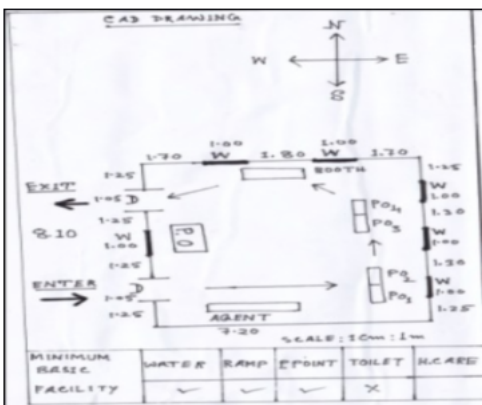

নিৰ্বাচক পঞ্জীয়ন বিষয়াৰ স্বাক্ষৰ

Nazri Naksha

Google Map View

Polling Station Building Front View

ভোটগ্ৰহন কেন্দ্ৰৰ সন্মুখৰ দৃশ্য

Cad View

Key MAP View

1 নাম : বাধিকা ৰায় স্বামীৰ নাম: গুলশন ৰায় ঘৰ নং : 1 বয়স : 47 লিঙ্গ : মহিলা	OIF0036681 ফটো উপলব্ধ	2 নাম : শংক হাজৰিকা পিতাৰ নাম: ৰমনী হাজৰিকা ঘৰ নং : 1 বয়স : 37 লিঙ্গ : পুৰুষ	FCM1621972 ফটো উপলব্ধ	3 নাম : তৰালি দাস স্বামীৰ নাম: গনেশ দাস ঘৰ নং : 01 বয়স : 29 লিঙ্গ : মহিলা	HPS0239764 ফটো উপলব্ধ
4 নাম : কুসুমিতা বৰ্মন স্বামীৰ নাম: ভাস্কৰ জ্যোতি বৰ্মন ঘৰ নং : 2 বয়স : 43 লিঙ্গ : মহিলা	FCM1827484 ফটো উপলব্ধ	5 নাম : মেঘনা ভাস্কৰ পিতাৰ নাম: ভাস্কৰ জ্যোতি বৰ্মন ঘৰ নং : 2 বয়স : 22 লিঙ্গ : মহিলা	FCM1827393 ফটো উপলব্ধ	6 নাম : কঙ্কণা ডেকা স্বামীৰ নাম: উজ্জল জ্যোতি চহৰীয়া ঘৰ নং : 4/313 বয়স : 31 লিঙ্গ : মহিলা	FCM0555185 ফটো উপলব্ধ
7 নাম : ডেভিদ শৰ্মা পিতাৰ নাম: শচীন শৰ্মা ঘৰ নং : 04/555 বয়স : 25 লিঙ্গ : পুৰুষ	FCM0602441 ফটো উপলব্ধ	8 নাম : আশা ভট্টাচাৰ্য স্বামীৰ নাম: মানস কুমাৰ ভট্টাচাৰ্য ঘৰ নং : 04/710 বয়স : 24 লিঙ্গ : মহিলা	FCM1827534 ফটো উপলব্ধ	9 নাম : ভাস্কৰ জ্যোতি ডেকা পিতাৰ নাম: ধনপতি ডেকা ঘৰ নং : 4/813 বয়স : 42 লিঙ্গ : পুৰুষ	FCM0536888 ফটো উপলব্ধ
S2 10 নাম : মীনাক্ষী ডেকা পিতাৰ নাম: ধনপতি ডেকা ঘৰ নং : 4/813 বয়স : 39 লিঙ্গ : মহিলা	FCM0536771 ফটো উপলব্ধ	S 11 নাম : হৰিচন্দ্ৰ বৰুৱা পিতাৰ নাম: মোনেশ্বৰ বৰুৱা ঘৰ নং : 04/931 বয়স : 49 লিঙ্গ : পুৰুষ	HPS4534989 ফটো উপলব্ধ	12 নাম : বিশাখা সাহা স্বামীৰ নাম: শ্যামল সাহা ঘৰ নং : 04/1005 বয়স : 31 লিঙ্গ : মহিলা	DNB1207698 ফটো উপলব্ধ
13 নাম : ৰিয়া মণ্ডল পিতাৰ নাম: সুকুমাৰ মণ্ডল ঘৰ নং : 19 বয়স : 21 লিঙ্গ : মহিলা	FCM2286268 ফটো উপলব্ধ	S 14 নাম : বিবেক খ্যাতৰিয়া মাতৃৰ নাম: বণীলা ডেকা ঘৰ নং : 20 বয়স : 23 লিঙ্গ : পুৰুষ	FCM1794528 ফটো উপলব্ধ	15 নাম : সুৰেন কলিতা পিতাৰ নাম: নৰেশ্বৰ কলিতা ঘৰ নং : 38 বয়স : 51 লিঙ্গ : পুৰুষ	FCM6035923 ফটো উপলব্ধ
16 নাম : জন কলিতা স্বামীৰ নাম: সুৰেন কলিতা ঘৰ নং : 38 বয়স : 44 লিঙ্গ : মহিলা	FCM6035934 ফটো উপলব্ধ	17 নাম : নবনীতা কলিতা পিতাৰ নাম: সুৰেন কলিতা ঘৰ নং : 38 বয়স : 23 লিঙ্গ : মহিলা	OIF0015990 ফটো উপলব্ধ	18 নাম : গোপাল ভৌমিক পিতাৰ নাম: গংগা প্ৰসাদ ভৌমিক ঘৰ নং : 39 বয়স : 31 লিঙ্গ : পুৰুষ	FCM0658070 ফটো উপলব্ধ
19 নাম : জোনালী ভৌমিক পিতাৰ নাম: দিপক ডেকা ঘৰ নং : 39 বয়স : 27 লিঙ্গ : মহিলা	FCM0620716 ফটো উপলব্ধ	20 নাম : ৰতন কলিতা পিতাৰ নাম: ভবীত কলিতা ঘৰ নং : 41 বয়স : 49 লিঙ্গ : পুৰুষ	FCM0143719 ফটো উপলব্ধ	21 নাম : দিলীপ কলিতা স্বামীৰ নাম: ৰতন কলিতা ঘৰ নং : 41 বয়স : 49 লিঙ্গ : মহিলা	FCM0143727 ফটো উপলব্ধ
22 নাম : যুতিকা কলিতা পিতাৰ নাম: ৰতন কলিতা ঘৰ নং : 41 বয়স : 23 লিঙ্গ : মহিলা	FCM1623289 ফটো উপলব্ধ	23 নাম : কনিকা কলিতা স্বামীৰ নাম: তিলক কলিতা ঘৰ নং : 41 বয়স : 32 লিঙ্গ : মহিলা	FCM0661645 ফটো উপলব্ধ	24 নাম : দিলীপ কুমাৰ শইকীয়া পিতাৰ নাম: ৰাধা শইকীয়া ঘৰ নং : 86 বয়স : 68 লিঙ্গ : পুৰুষ	FCM6336294 ফটো উপলব্ধ
25 নাম : শিৱম কুমাৰ শইকীয়া পিতাৰ নাম: দিলীপ কুমাৰ শইকীয়া ঘৰ নং : 86 বয়স : 43 লিঙ্গ : পুৰুষ	FCM6336318 ফটো উপলব্ধ	26 নাম : ৰূপম শইকীয়া পিতাৰ নাম: দিলীপ কুমাৰ শইকীয়া ঘৰ নং : 86 বয়স : 40 লিঙ্গ : পুৰুষ	FCM6336329 ফটো উপলব্ধ	27 নাম : ৰূপা ডেকা স্বামীৰ নাম: ৰূপম শইকীয়া ঘৰ নং : 46 বয়স : 35 লিঙ্গ : মহিলা	FCM0686675 ফটো উপলব্ধ
28 নাম : বিপাশা দাস পিতাৰ নাম: বিজয় কৃষ্ণ দাস ঘৰ নং : 51 বয়স : 29 লিঙ্গ : মহিলা	FCM0468892 ফটো উপলব্ধ	29 নাম : ৰাজু কিষনাথ গোৱালা পিতাৰ নাম: বৃধু কিষনাথ গোৱালা ঘৰ নং : 52 বয়স : 38 লিঙ্গ : পুৰুষ	FCM0563635 ফটো উপলব্ধ	30 নাম : দীপশিখা শৰ্মা স্বামীৰ নাম: অৰূপ কুমাৰ শৰ্মা ঘৰ নং : 52 বয়স : 30 লিঙ্গ : মহিলা	HPQ1731835 ফটো উপলব্ধ