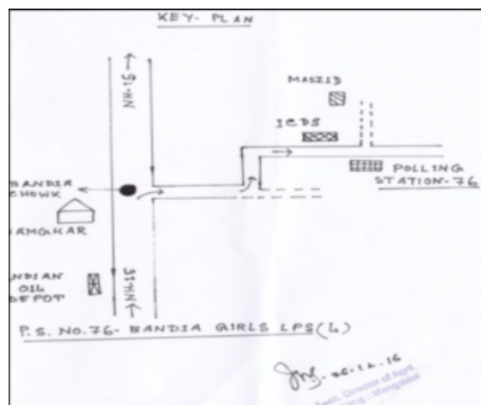

নিৰ্বাচক পঞ্জীয়ন বিষয়াৰ স্বাক্ষৰ

Nazri Naksha

Google Map View

Polling Station Building Front View

ভোটগ্ৰহন কেন্দ্ৰৰ সন্মুখৰ দৃশ্য

Cad View

Key MAP View

1 নাম : বাধিকা ৰায় স্বামীৰ নাম: গুলশন ৰায় ঘৰ নং : 1 বয়স : 47 লিঙ্গ : মহিলা	OIF0036681 ফটো উপলব্ধ	2 নাম : শংক হাজৰিকা পিতাৰ নাম: ৰমনী হাজৰিকা ঘৰ নং : 1 বয়স : 37 লিঙ্গ : পুৰুষ	FCM1621972 ফটো উপলব্ধ	3 নাম : তৰালি দাস স্বামীৰ নাম: গনেশ দাস ঘৰ নং : 01 বয়স : 29 লিঙ্গ : মহিলা	HPS0239764 ফটো উপলব্ধ
4 নাম : কুসুমিতা বৰ্মন স্বামীৰ নাম: ভাস্কৰ জ্যোতি বৰ্মন ঘৰ নং : 2 বয়স : 43 লিঙ্গ : মহিলা	FCM1827484 ফটো উপলব্ধ	5 নাম : মেঘনা ভাস্কৰ পিতাৰ নাম: ভাস্কৰ জ্যোতি বৰ্মন ঘৰ নং : 2 বয়স : 22 লিঙ্গ : মহিলা	FCM1827393 ফটো উপলব্ধ	6 নাম : কঙ্কণা ডেকা স্বামীৰ নাম: উজ্জল জ্যোতি চহৰীয়া ঘৰ নং : 4/313 বয়স : 31 লিঙ্গ : মহিলা	FCM0555185 ফটো উপলব্ধ
7 নাম : ডেভিদ শৰ্মা পিতাৰ নাম: শচীন শৰ্মা ঘৰ নং : 04/555 বয়স : 25 লিঙ্গ : পুৰুষ	FCM0602441 ফটো উপলব্ধ	8 নাম : আশা ভট্টাচাৰ্য স্বামীৰ নাম: মানস কুমাৰ ভট্টাচাৰ্য ঘৰ নং : 04/710 বয়স : 24 লিঙ্গ : মহিলা	FCM1827534 ফটো উপলব্ধ	9 নাম : ভাস্কৰ জ্যোতি ডেকা পিতাৰ নাম: ধনপতি ডেকা ঘৰ নং : 4/813 বয়স : 42 লিঙ্গ : পুৰুষ	FCM0536888 ফটো উপলব্ধ
S2 10 নাম : মীনাক্ষী ডেকা পিতাৰ নাম: ধনপতি ডেকা ঘৰ নং : 4/813 বয়স : 39 লিঙ্গ : মহিলা	FCM0536771 ফটো উপলব্ধ	S 11 নাম : হৰিচন্দ্ৰ বৰুৱা পিতাৰ নাম: মোনেশ্বৰ বৰুৱা ঘৰ নং : 04/931 বয়স : 49 লিঙ্গ : পুৰুষ	HPS4534989 ফটো উপলব্ধ	12 নাম : বিশাখা সাহা স্বামীৰ নাম: শ্যামল সাহা ঘৰ নং : 04/1005 বয়স : 31 লিঙ্গ : মহিলা	DNB1207698 ফটো উপলব্ধ
13 নাম : ৰিয়া মণ্ডল পিতাৰ নাম: সুকুমাৰ মণ্ডল ঘৰ নং : 19 বয়স : 21 লিঙ্গ : মহিলা	FCM2286268 ফটো উপলব্ধ	S 14 নাম : বিবেক খ্যাতৰিয়া মাতৃৰ নাম: বণীলা ডেকা ঘৰ নং : 20 বয়স : 23 লিঙ্গ : পুৰুষ	FCM1794528 ফটো উপলব্ধ	15 নাম : সুৰেন কলিতা পিতাৰ নাম: নৰেশ্বৰ কলিতা ঘৰ নং : 38 বয়স : 51 লিঙ্গ : পুৰুষ	FCM6035923 ফটো উপলব্ধ
16 নাম : জন কলিতা স্বামীৰ নাম: সুৰেন কলিতা ঘৰ নং : 38 বয়স : 44 লিঙ্গ : মহিলা	FCM6035934 ফটো উপলব্ধ	17 নাম : নবনীতা কলিতা পিতাৰ নাম: সুৰেন কলিতা ঘৰ নং : 38 বয়স : 23 লিঙ্গ : মহিলা	OIF0015990 ফটো উপলব্ধ	18 নাম : গোপাল ভৌমিক পিতাৰ নাম: গংগা প্ৰসাদ ভৌমিক ঘৰ নং : 39 বয়স : 31 লিঙ্গ : পুৰুষ	FCM0658070 ফটো উপলব্ধ
19 নাম : জোনালী ভৌমিক পিতাৰ নাম: দিপক ডেকা ঘৰ নং : 39 বয়স : 27 লিঙ্গ : মহিলা	FCM0620716 ফটো উপলব্ধ	20 নাম : ৰতন কলিতা পিতাৰ নাম: ভবীত কলিতা ঘৰ নং : 41 বয়স : 49 লিঙ্গ : পুৰুষ	FCM0143719 ফটো উপলব্ধ	21 নাম : দিলীপ কলিতা স্বামীৰ নাম: ৰতন কলিতা ঘৰ নং : 41 বয়স : 49 লিঙ্গ : মহিলা	FCM0143727 ফটো উপলব্ধ
22 নাম : যুতিকা কলিতা পিতাৰ নাম: ৰতন কলিতা ঘৰ নং : 41 বয়স : 23 লিঙ্গ : মহিলা	FCM1623289 ফটো উপলব্ধ	23 নাম : কনিকা কলিতা স্বামীৰ নাম: তিলক কলিতা ঘৰ নং : 41 বয়স : 32 লিঙ্গ : মহিলা	FCM0661645 ফটো উপলব্ধ	24 নাম : দিলীপ কুমাৰ শইকীয়া পিতাৰ নাম: ৰাধা শইকীয়া ঘৰ নং : 86 বয়স : 68 লিঙ্গ : পুৰুষ	FCM6336294 ফটো উপলব্ধ
25 নাম : শিৱম কুমাৰ শইকীয়া পিতাৰ নাম: দিলীপ কুমাৰ শইকীয়া ঘৰ নং : 86 বয়স : 43 লিঙ্গ : পুৰুষ	FCM6336318 ফটো উপলব্ধ	26 নাম : ৰূপম শইকীয়া পিতাৰ নাম: দিলীপ কুমাৰ শইকীয়া ঘৰ নং : 86 বয়স : 40 লিঙ্গ : পুৰুষ	FCM6336329 ফটো উপলব্ধ	27 নাম : ৰূপা ডেকা স্বামীৰ নাম: ৰূপম শইকীয়া ঘৰ নং : 46 বয়স : 35 লিঙ্গ : মহিলা	FCM0686675 ফটো উপলব্ধ
28 নাম : বিপাশা দাস পিতাৰ নাম: বিজয় কৃষ্ণ দাস ঘৰ নং : 51 বয়স : 29 লিঙ্গ : মহিলা	FCM0468892 ফটো উপলব্ধ	29 নাম : ৰাজু কিষনাথ গোৱালা পিতাৰ নাম: বৃধু কিষনাথ গোৱালা ঘৰ নং : 52 বয়স : 38 লিঙ্গ : পুৰুষ	FCM0563635 ফটো উপলব্ধ	30 নাম : দীপশিখা শৰ্মা স্বামীৰ নাম: অৰূপ কুমাৰ শৰ্মা ঘৰ নং : 52 বয়স : 30 লিঙ্গ : মহিলা	HPQ1731835 ফটো উপলব্ধ