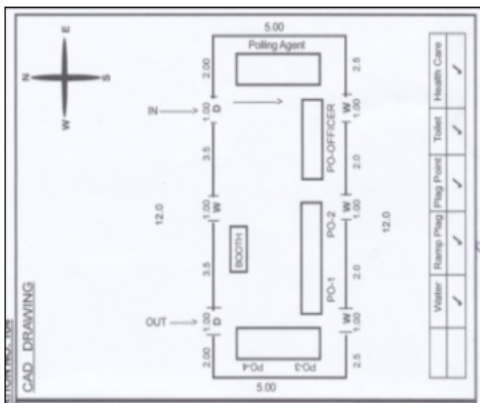

নিৰ্বাচক পঞ্জীয়ন বিষয়াৰ স্বাক্ষৰ

Nazri Naksha

Google Map View

Polling Station Building Front View

ভোটগ্রহন কেন্দ্ৰৰ সন্মুখৰ দৃশ্য

Cad View

Key MAP View

বিধানসভা সমষ্টিৰ নম্বৰ আৰু নাম : 50-মঙলদৈ
অংশৰ নম্বৰ আৰু নাম : 1-3নং ওৱাড(অংশ), মঙলদৈ