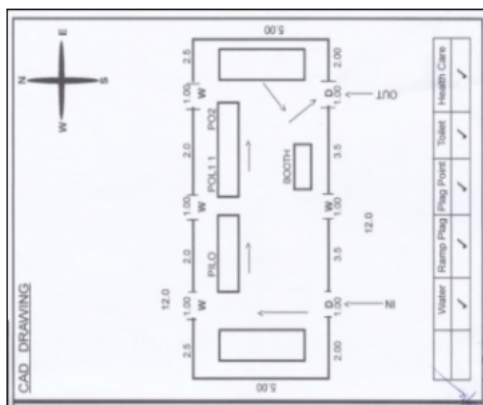

নিৰ্বাচক পঞ্জীয়ন বিষয়াৰ স্বাক্ষৰ

Nazri Naksha

Google Map View

Polling Station Building Front View

ভোটগ্ৰহন কেন্দ্ৰৰ সন্মুখৰ দৃশ্য

Cad View

Key MAP View

বিধানসভা সমষ্টিৰ নম্বৰ আৰু নাম : 50-মঙলদৈ  
অংশৰ নম্বৰ আৰু নাম : 1-3নং ওৱাড(অংশ), মঙলদৈ