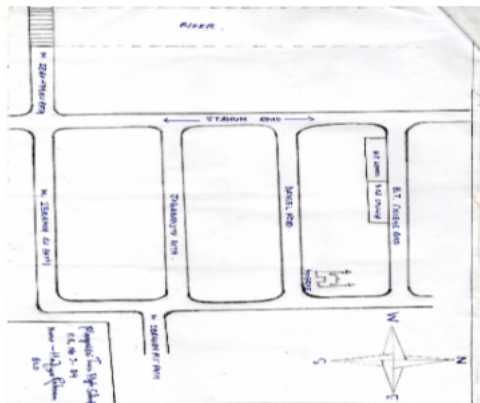

নিৰ্বাচক পঞ্জীয়ন বিষয়াৰ স্বাক্ষৰ

Nazri Naksha

Google Map View

Polling Station Building Front View

ভোটগ্ৰহন কেন্দ্ৰৰ সন্মুখৰ দৃশ্য

Cad View

Key MAP View

বিধানসভা সমষ্টিৰ নম্বৰ আৰু নাম : 50-মঙলদৈ
অংশৰ নম্বৰ আৰু নাম : 1-2নং ওৱাড(অংশ), মঙলদৈ