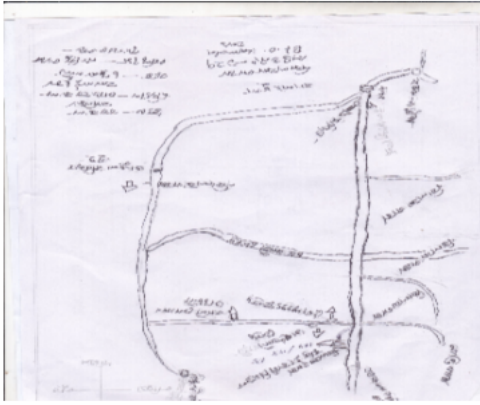

নিৰ্বাচক পঞ্জীয়ন বিষয়াৰ স্বাক্ষৰ

Nazri Naksha

Google Map View

Polling Station Building Front View

ভোটগ্ৰহন কেন্দ্ৰৰ সন্মুখৰ দৃশ্য

Cad View

Key MAP View

1 নাম : চণ্ডিকা নাথ স্বামীৰ নাম: দিকমল নাথ ঘৰ নং : 1 বয়স : 70 লিঙ্গ : মহিলা	HPQ9234575 ফটো উপলব্ধ	2 নাম : বীৰাজ নাথ পিতাৰ নাম: দিকমল নাথ ঘৰ নং : 1 বয়স : 45 লিঙ্গ : পুৰুষ	HPQ9234586 ফটো উপলব্ধ	3 নাম : মানব জ্যোতি নাথ পিতাৰ নাম: দিকমল নাথ ঘৰ নং : 1 বয়স : 42 লিঙ্গ : পুৰুষ	HPQ9234597 ফটো উপলব্ধ
4 নাম : সৰগ জ্যোতি নাথ পিতাৰ নাম: দীপক নাথ ঘৰ নং : 1 বয়স : 40 লিঙ্গ : পুৰুষ	HPQ9234600 ফটো উপলব্ধ	5 নাম : তৃষ্ণা মনি ডেকা স্বামীৰ নাম: নিতুমণি বৰুৱা ঘৰ নং : 1 বয়স : 31 লিঙ্গ : মহিলা	HPQ0554758 ফটো উপলব্ধ	6 নাম : কৰিশা ডেকা নাথ স্বামীৰ নাম: সৰগ জ্যোতি নাথ ঘৰ নং : 1 বয়স : 30 লিঙ্গ : মহিলা	HPQ9240022 ফটো উপলব্ধ
7 নাম : ভবিতা ডেকা স্বামীৰ নাম: মানব জ্যোতি নাথ ঘৰ নং : 1 বয়স : 23 লিঙ্গ : মহিলা	OIF0108977 ফটো উপলব্ধ	8 নাম : মদন শইকীয়া পিতাৰ নাম: ভূমিধৰ শইকীয়া ঘৰ নং : 2 বয়স : 60 লিঙ্গ : পুৰুষ	HPQ9234611 ফটো উপলব্ধ	9 নাম : ৰূপাই দৈমাৰী পিতাৰ নাম: ৰবীন্দ্ৰ দৈমাৰী ঘৰ নং : 2 বয়স : 53 লিঙ্গ : পুৰুষ	HPQ9238431 ফটো উপলব্ধ
10 নাম : জয়মতী শইকীয়া স্বামীৰ নাম: মদন শইকীয়া ঘৰ নং : 2 বয়স : 49 লিঙ্গ : মহিলা	HPQ9234622 ফটো উপলব্ধ	11 নাম : মানস জ্যোতি শইকীয়া পিতাৰ নাম: মদন শইকীয়া ঘৰ নং : 2 বয়স : 29 লিঙ্গ : পুৰুষ	HPQ9240102 ফটো উপলব্ধ	12 নাম : মল্লিকা শইকীয়া মাতৃৰ নাম: জয়মতী শইকীয়া ঘৰ নং : 02 বয়স : 26 লিঙ্গ : মহিলা	HPQ1234384 ফটো উপলব্ধ
13 নাম : মনিষা শইকীয়া পিতাৰ নাম: মদন শইকীয়া ঘৰ নং : 2 বয়স : 22 লিঙ্গ : মহিলা	OIF0012229 ফটো উপলব্ধ	14 নাম : নবীন শইকীয়া পিতাৰ নাম: ভূমিধৰ শইকীয়া ঘৰ নং : 3 বয়স : 66 লিঙ্গ : পুৰুষ	HPQ9234633 ফটো উপলব্ধ	15 নাম : কখল্যা শইকীয়া স্বামীৰ নাম: নবীন শইকীয়া ঘৰ নং : 3 বয়স : 59 লিঙ্গ : মহিলা	HPQ9234644 ফটো উপলব্ধ
16 নাম : মাধব শইকীয়া পিতাৰ নাম: নবীন শইকীয়া ঘৰ নং : 3 বয়স : 38 লিঙ্গ : পুৰুষ	HPQ9234655 ফটো উপলব্ধ	17 নাম : বিদ্যাত শইকীয়া পিতাৰ নাম: নবীন শইকীয়া ঘৰ নং : 3 বয়স : 30 লিঙ্গ : পুৰুষ	HPQ0299123 ফটো উপলব্ধ	18 নাম : ফুলেশ্বৰ শইকীয়া পিতাৰ নাম: ভূমিধৰ শইকীয়া ঘৰ নং : 8 বয়স : 61 লিঙ্গ : পুৰুষ	HPQ9234677 ফটো উপলব্ধ
19 নাম : শৰত শইকীয়া পিতাৰ নাম: ভূমিধৰ শইকীয়া ঘৰ নং : 8 বয়স : 57 লিঙ্গ : পুৰুষ	HPQ9234699 ফটো উপলব্ধ	20 নাম : ঘনা শইকীয়া পিতাৰ নাম: ভূমিধৰ শইকীয়া ঘৰ নং : 8 বয়স : 54 লিঙ্গ : পুৰুষ	HPQ9234702 ফটো উপলব্ধ	21 নাম : প্ৰনিতা শইকীয়া স্বামীৰ নাম: ফুলেশ্বৰ শইকীয়া ঘৰ নং : 8 বয়স : 47 লিঙ্গ : মহিলা	HPQ9234688 ফটো উপলব্ধ
22 নাম : ভাগ্য শইকীয়া স্বামীৰ নাম: ঘনা শইকীয়া ঘৰ নং : 8 বয়স : 38 লিঙ্গ : মহিলা	HPQ9234724 ফটো উপলব্ধ	23 নাম : প্ৰনিতা শইকীয়া স্বামীৰ নাম: শৰত শইকীয়া ঘৰ নং : 08 বয়স : 37 লিঙ্গ : মহিলা	HPQ1705971 ফটো উপলব্ধ	24 নাম : ৰিতুমনি শইকীয়া পিতাৰ নাম: ফুলেশ্বৰ শইকীয়া ঘৰ নং : 4 বয়স : 23 লিঙ্গ : পুৰুষ	OIF0025825 ফটো উপলব্ধ
25 নাম : মুনাল শইকীয়া পিতাৰ নাম: ঘনা শইকীয়া ঘৰ নং : 8 বয়স : 19 লিঙ্গ : পুৰুষ	OIF0162651 ফটো উপলব্ধ	26 নাম : সবিতা শইকীয়া স্বামীৰ নাম: জিতেন শইকীয়া ঘৰ নং : 5 বয়স : 48 লিঙ্গ : মহিলা	HPQ9234746 ফটো উপলব্ধ	27 নাম : ধনমনি শইকীয়া মাতৃৰ নাম: সবিতা শইকীয়া ঘৰ নং : 5 বয়স : 32 লিঙ্গ : পুৰুষ	OIF0115360 ফটো উপলব্ধ
28 নাম : অৰূপ জ্যোতি শইকীয়া পিতাৰ নাম: জিতেন শইকীয়া ঘৰ নং : 5 বয়স : 26 লিঙ্গ : পুৰুষ	HPQ0307553 ফটো উপলব্ধ	29 নাম : থানেশ্বৰ বৰুৱা পিতাৰ নাম: সোতিৰ বৰুৱা ঘৰ নং : 6 বয়স : 57 লিঙ্গ : পুৰুষ	HPQ9234791 ফটো উপলব্ধ	30 নাম : মাধবী বৰুৱা পিতাৰ নাম: হৰিকান্ত বৰুৱা ঘৰ নং : 6 বয়স : 54 লিঙ্গ : মহিলা	HPQ9234837 ফটো উপলব্ধ