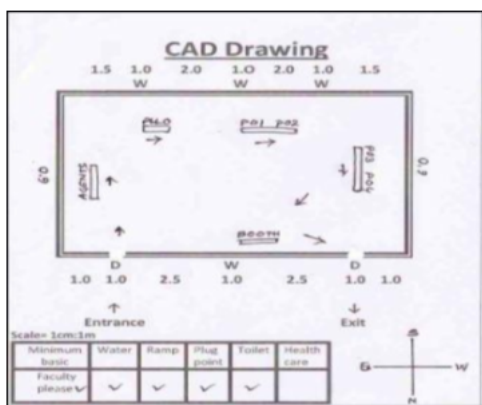

নিৰ্বাচক পঞ্জীয়ন বিষয়াৰ স্বাক্ষৰ

Nazri Naksha

Google Map View

Polling Station Building Front View

ভোটগ্ৰহন কেন্দ্ৰৰ সন্মুখৰ দৃশ্য

Cad View

Key MAP View

বিধানসভা সমষ্টিৰ নম্বৰ আৰু নাম : 50-মঙলদৈ
অংশৰ নম্বৰ আৰু নাম : 1-2নং ওৱাড(অংশ), মঙলদৈ