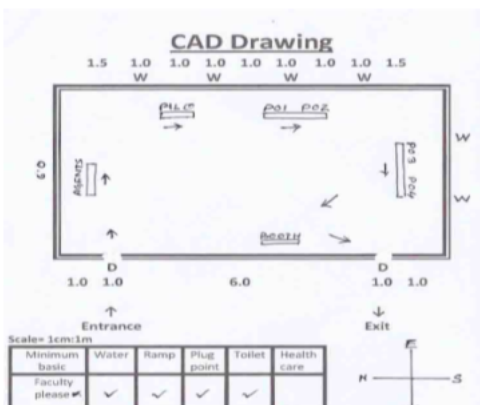

নিৰ্বাচক পঞ্জীয়ন বিষয়াৰ স্বাক্ষৰ

Nazri Naksha

Google Map View

Polling Station Building Front View

ভোটগ্ৰহন কেন্দ্ৰৰ সন্মুখৰ দৃশ্য

Cad View

Key MAP View

বিধানসভা সমষ্টিৰ নম্বৰ আৰু নাম : 50-মঙলদৈ
অংশৰ নম্বৰ আৰু নাম : 1-1নং ওৱাড(অংশ), মঙলদৈ