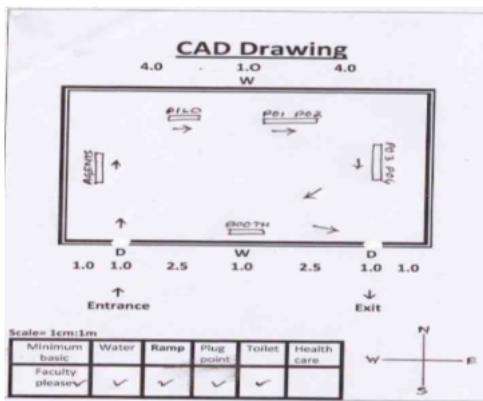

নিৰ্বাচক পঞ্জীয়ন বিষয়াৰ স্বাক্ষৰ

Nazri Naksha

Google Map View

Polling Station Building Front View

ভোটগ্ৰহন কেন্দ্ৰৰ সন্মুখৰ দৃশ্য

Cad View

Key MAP View

1 নাম : হিৰণ্য বৰুৱা স্বামীৰ নাম: গিৰীন্দ বৰুৱা ঘৰ নং : ১ বয়স : 49 লিঙ্গ : মহিলা	FCM1504581 ফটো উপলব্ধ	2 নাম : দীপক বৰুৱা পিতাৰ নাম: বসন্ত বৰুৱা ঘৰ নং : ১ বয়স : 49 লিঙ্গ : পুৰুষ	FCM1504592 ফটো উপলব্ধ	3 নাম : ৰিন্ট ডেকা স্বামীৰ নাম: দীপক বৰুৱা ঘৰ নং : ১ বয়স : 35 লিঙ্গ : মহিলা	FCM0281402 ফটো উপলব্ধ
4 নাম : ঋতুপৰ্না শইকীয়া স্বামীৰ নাম: কুন্টল বৰুৱা ঘৰ নং : 1 বয়স : 31 লিঙ্গ : মহিলা	FCM1792324 ফটো উপলব্ধ	5 নাম : ৰমণী কান্ত বৰুৱা পিতাৰ নাম: গঙ্গা বৰুৱা ঘৰ নং : ২ বয়স : 79 লিঙ্গ : পুৰুষ	FCM1504627 ফটো উপলব্ধ	6 নাম : দময়ন্তী বৰুৱা স্বামীৰ নাম: ৰমণী বৰুৱা ঘৰ নং : ২ বয়স : 69 লিঙ্গ : মহিলা	FCM1504638 ফটো উপলব্ধ
7 নাম : গিৰিন্দ বৰুৱা পিতাৰ নাম: ৰমণী বৰুৱা ঘৰ নং : ২ বয়স : 51 লিঙ্গ : পুৰুষ	FCM1504649 ফটো উপলব্ধ	8 নাম : শ্ৰেণী বৰুৱা পিতাৰ নাম: ৰমণী বৰুৱা ঘৰ নং : ২ বয়স : 45 লিঙ্গ : মহিলা	FCM1504661 ফটো উপলব্ধ	E 9 নাম : গিৰীশ চন্দ্ৰ মহন্ত পিতাৰ নাম: গজেন্দ্ৰ মহন্ত ঘৰ নং : ১ বয়স : ৪৭ লিঙ্গ : পুৰুষ	FCM1504672 ফটো উপলব্ধ
10 নাম : ভূমিত্ৰা মহন্ত স্বামীৰ নাম: গিৰিশ মহন্ত ঘৰ নং : ৩ বয়স : 61 লিঙ্গ : মহিলা	FCM1504683 ফটো উপলব্ধ	11 নাম : ভবেশ মহন্ত পিতাৰ নাম: গিৰিশ মহন্ত ঘৰ নং : ৩ বয়স : 46 লিঙ্গ : পুৰুষ	FCM1504694 ফটো উপলব্ধ	12 নাম : মুকুল মহন্ত পিতাৰ নাম: গিৰিশ মহন্ত ঘৰ নং : ৩ বয়স : 44 লিঙ্গ : পুৰুষ	FCM1504707 ফটো উপলব্ধ
13 নাম : তপন কুমাৰ মহন্ত পিতাৰ নাম: গিৰিশ মহন্ত ঘৰ নং : ৩ বয়স : 40 লিঙ্গ : পুৰুষ	FCM1504718 ফটো উপলব্ধ	14 নাম : মাইনা দাস কলিতা স্বামীৰ নাম: হিমাংশু কলিতা ঘৰ নং : 3 ক বয়স : 37 লিঙ্গ : মহিলা	FCM0425157 ফটো উপলব্ধ	15 নাম : কনক কলিতা পিতাৰ নাম: নৰপতি কলিতা ঘৰ নং : ৩ক বয়স : 71 লিঙ্গ : পুৰুষ	FCM1504729 ফটো উপলব্ধ
16 নাম : মঞ্জুৰানী কলিতা স্বামীৰ নাম: কনক কলিতা ঘৰ নং : ৩ক বয়স : 59 লিঙ্গ : মহিলা	FCM1504730 ফটো উপলব্ধ	17 নাম : হিমাংশু কলিতা পিতাৰ নাম: কনক চন্দ্ৰ কলিতা ঘৰ নং : ৩ক বয়স : 39 লিঙ্গ : পুৰুষ	FCM1504741 ফটো উপলব্ধ	18 নাম : ভাৰ্গৱ কলিতা পিতাৰ নাম: কনক চন্দ্ৰ কলিতা ঘৰ নং : ৩ক বয়স : 33 লিঙ্গ : পুৰুষ	FCM1504752 ফটো উপলব্ধ
19 নাম : সোণেশ্বৰ বৰুৱা পিতাৰ নাম: বাপন বৰুৱা ঘৰ নং : 8 বয়স : 66 লিঙ্গ : পুৰুষ	FCM1504785 ফটো উপলব্ধ	20 নাম : পিতাম্বৰ বৰুৱা পিতাৰ নাম: বাপন বৰুৱা ঘৰ নং : 8 বয়স : 61 লিঙ্গ : পুৰুষ	FCM1504809 ফটো উপলব্ধ	21 নাম : শশীপ্ৰভা বৰুৱা স্বামীৰ নাম: সোণেশ্বৰ বৰুৱা ঘৰ নং : 8 বয়স : 56 লিঙ্গ : মহিলা	FCM1504796 ফটো উপলব্ধ
22 নাম : সুশিলা বৰুৱা স্বামীৰ নাম: পিতাম্বৰ বৰুৱা ঘৰ নং : 8 বয়স : 51 লিঙ্গ : মহিলা	FCM1504810 ফটো উপলব্ধ	23 নাম : নিৰোত্তম বৰুৱা পিতাৰ নাম: সোণেশ্বৰ বৰুৱা ঘৰ নং : 4 বয়স : 33 লিঙ্গ : পুৰুষ	FCM0140038 ফটো উপলব্ধ	24 নাম : চিন্ময় বৰুৱা পিতাৰ নাম: সোণেশ্বৰ বৰুৱা ঘৰ নং : 8 বয়স : 29 লিঙ্গ : পুৰুষ	FCM2267121 ফটো উপলব্ধ
25 নাম : ইন্দ্ৰানী ডেকা স্বামীৰ নাম: নিৰোত্তম বৰুৱা ঘৰ নং : 4 বয়স : 26 লিঙ্গ : মহিলা	OIF0127118 ফটো উপলব্ধ	26 নাম : হিতেশ্ব বৰুৱা পিতাৰ নাম: পিতাম্বৰ বৰুৱা ঘৰ নং : 4 বয়স : 24 লিঙ্গ : পুৰুষ	FCM1454131 ফটো উপলব্ধ	27 নাম : অৰ্চনা বৰুৱা পিতাৰ নাম: পিতাম্বৰ বৰুৱা ঘৰ নং : 4 বয়স : 21 লিঙ্গ : মহিলা	OIF0067173 ফটো উপলব্ধ
28 নাম : ৰুহিতা বৰুৱা স্বামীৰ নাম: তুলসী বৰুৱা ঘৰ নং : ৫ বয়স : 64 লিঙ্গ : মহিলা	FCM1504832 ফটো উপলব্ধ	29 নাম : ধৰ্মকান্ত বৰুৱা পিতাৰ নাম: তুলসী বৰুৱা ঘৰ নং : ৫ বয়স : 44 লিঙ্গ : পুৰুষ	FCM1504843 ফটো উপলব্ধ	30 নাম : অঞ্জুমানি বৰুৱা স্বামীৰ নাম: ধৰ্ম কান্ত বৰুৱা ঘৰ নং : 5 বয়স : 39 লিঙ্গ : মহিলা	FCM0162669 ফটো উপলব্ধ