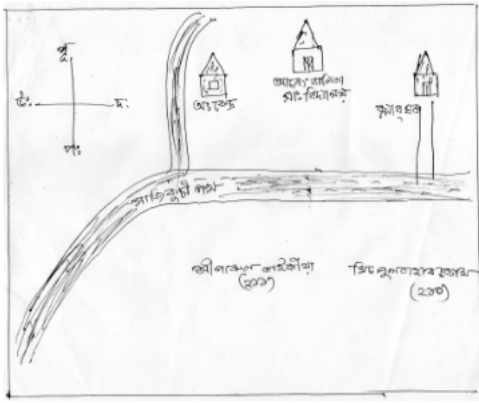

নিৰ্বাচক পঞ্জীয়ন বিষয়াৰ স্বাক্ষৰ

Nazri Naksha

Google Map View

Polling Station Building Front View

ভোটগ্ৰহন কেন্দ্ৰৰ সন্মুখৰ দৃশ্য

Cad View

Key MAP View

1	FCM2288793	ফটো উপলব্ধ	2	HPS0212316	ফটো উপলব্ধ	3	FCM5837581	ফটো উপলব্ধ
নাম : মিচ আকাঞ্জা পৰাশৰ পিতাৰ নাম: এমআৰ কিশোৰ কুমাৰ শৰ্মা বৰুৱা ঘৰ নং : 1 বয়স : 21 লিঙ্গ : মহিলা			নাম : অনিমা দেৱী স্বামীৰ নাম: প্ৰেমনাৰায়ন শৰ্মা ঘৰ নং : 2 বয়স : 48 লিঙ্গ : মহিলা			নাম : তুষা টালকদাৰ স্বামীৰ নাম: অক্ষয় জ্যোতি চহৰীয়া ঘৰ নং : 5 বয়স : 34 লিঙ্গ : মহিলা		
4	JRQ7435952	ফটো উপলব্ধ	5	FCM0625343	ফটো উপলব্ধ	6	FCM0625418	ফটো উপলব্ধ
নাম : জয় কৃষ্ণ শৰ্মা পিতাৰ নাম: শশী কান্ত শৰ্মা ঘৰ নং : 10 বয়স : 45 লিঙ্গ : পুৰুষ			নাম : বাচস্পতি শৰ্মা পিতাৰ নাম: বেণুধৰ শৰ্মা ঘৰ নং : 11 বয়স : 65 লিঙ্গ : পুৰুষ			নাম : মীৰা শৰ্মা স্বামীৰ নাম: বাচস্পতি শৰ্মা ঘৰ নং : 13 বয়স : 58 লিঙ্গ : মহিলা		
7	FCM1500446	ফটো উপলব্ধ	8	FCM1248020	ফটো উপলব্ধ	# 9	FCM1521681	ফটো উপলব্ধ
নাম : অনভৰ ভৱদ্বাজ পিতাৰ নাম: বাচস্পতি শৰ্মা ঘৰ নং : 14 বয়স : 24 লিঙ্গ : পুৰুষ			নাম : হিয়াশ্ৰী নাথ পিতাৰ নাম: অৰূপ কুমাৰ নাথ ঘৰ নং : 14 বয়স : 23 লিঙ্গ : মহিলা			নাম : হিমাংশু বৰদলৈ পিতাৰ নাম: মুকুল বৰদলৈ ঘৰ নং : 290 বয়স : 23 লিঙ্গ : পুৰুষ		
10	FCM0502310	ফটো উপলব্ধ	11	FCM0605824	ফটো উপলব্ধ	12	FCM0517532	ফটো উপলব্ধ
নাম : ৰেখা বৰুৱা স্বামীৰ নাম: ধৰ্মেন্দ্ৰ বৰুৱা ঘৰ নং : 16 বয়স : 33 লিঙ্গ : মহিলা			নাম : অজয় কলিতা পিতাৰ নাম: থানেশ্বৰ কলিতা ঘৰ নং : 20 বয়স : 57 লিঙ্গ : পুৰুষ			নাম : মৃত্যুঞ্জয় ডেকা পিতাৰ নাম: নিপুল ডেকা ঘৰ নং : 23 বয়স : 25 লিঙ্গ : পুৰুষ		
13	FCM0474551	ফটো উপলব্ধ	14	FCM0618868	ফটো উপলব্ধ	15	FCM1529379	ফটো উপলব্ধ
নাম : হিমতিস্বা দেকা পিতাৰ নাম: বিপুল দেকা ঘৰ নং : 25 বয়স : 26 লিঙ্গ : মহিলা			নাম : ৰঞ্জিতা বৰুৱা পিতাৰ নাম: ৰঞ্জন বৰুৱা ঘৰ নং : 028 বয়স : 25 লিঙ্গ : মহিলা			নাম : ৰঞ্জিত কুমাৰ বৰুৱা পিতাৰ নাম: ৰঞ্জন কুমাৰ বৰুৱা ঘৰ নং : 028 বয়স : 23 লিঙ্গ : পুৰুষ		
16	FCM0268482	ফটো উপলব্ধ	17	FCM0503094	ফটো উপলব্ধ	18	FCM0279612	ফটো উপলব্ধ
নাম : সমৰ সাহা পিতাৰ নাম: মৃত্যুঞ্জয় সাহা ঘৰ নং : 30 বয়স : 42 লিঙ্গ : পুৰুষ			নাম : পূৰ্ণিমা সাহা স্বামীৰ নাম: সমৰ সাহা ঘৰ নং : 41 বয়স : 37 লিঙ্গ : মহিলা			নাম : ৰামেশ কুমাৰ ডেকা পিতাৰ নাম: যোগেন ডেকা ঘৰ নং : 85 বয়স : 54 লিঙ্গ : পুৰুষ		
19	FCM0268524	ফটো উপলব্ধ	20	FCM1714328	ফটো উপলব্ধ	21	FCM2239136	ফটো উপলব্ধ
নাম : ৰাখীমণি ডেকা স্বামীৰ নাম: ৰমেশ কুমাৰ ডেকা ঘৰ নং : 85 বয়স : 47 লিঙ্গ : মহিলা			নাম : কুকীল কাশ্যপ ডেকা পিতাৰ নাম: ৰমেশ কুমাৰ ডেকা ঘৰ নং : 45 বয়স : 22 লিঙ্গ : পুৰুষ			নাম : ৰাজীৱ ডেকা পিতাৰ নাম: ধৰ্ম ডেকা ঘৰ নং : 86 বয়স : 29 লিঙ্গ : পুৰুষ		
22	FCM0494682	ফটো উপলব্ধ	23	FCM1366863	ফটো উপলব্ধ	24	FCM0553008	ফটো উপলব্ধ
নাম : অনামিকা ডেকা পিতাৰ নাম: মায়ীৰাম ডেকা ঘৰ নং : 46 বয়স : 25 লিঙ্গ : মহিলা			নাম : পুষ্পস্বিতা চহৰীয়া স্বামীৰ নাম: গৌতম ঠাকুৰীয়া ঘৰ নং : 49 বয়স : 47 লিঙ্গ : মহিলা			নাম : লক্ষণ চন্দ্ৰ ডেকা পিতাৰ নাম: গুণাৰাম ডেকা ঘৰ নং : 056 বয়স : 51 লিঙ্গ : পুৰুষ		
25	FCM0552992	ফটো উপলব্ধ	26	FCM0662411	ফটো উপলব্ধ	27	FCM0539437	ফটো উপলব্ধ
নাম : চন্দ্ৰমা ৰাজবংশী স্বামীৰ নাম: লক্ষণ চন্দ্ৰ ডেকা ঘৰ নং : 056 বয়স : 47 লিঙ্গ : মহিলা			নাম : জয়নত কাকতি পিতাৰ নাম: বানেশ্বৰ কাকতি ঘৰ নং : 61 বয়স : 27 লিঙ্গ : পুৰুষ			নাম : নিৰপমা বৰুৱা স্বামীৰ নাম: নগেন্দ্ৰ চন্দ্ৰ ডেকা ঘৰ নং : 072 বয়স : 58 লিঙ্গ : মহিলা		
28	FCM0543512	ফটো উপলব্ধ	29	FCM0502138	ফটো উপলব্ধ	30	FCM0502054	ফটো উপলব্ধ
নাম : ৰঞ্জিতা বৰুৱা স্বামীৰ নাম: হিটেশ শইকিয়া ঘৰ নং : 72 বয়স : 47 লিঙ্গ : মহিলা			নাম : অনন্যা বৰুৱা পিতাৰ নাম: নৱ বৰুৱা ঘৰ নং : 76 বয়স : 29 লিঙ্গ : মহিলা			নাম : আকাংশ্যা বৰুৱা পিতাৰ নাম: নৱ বৰুৱা ঘৰ নং : 76 বয়স : 28 লিঙ্গ : মহিলা		