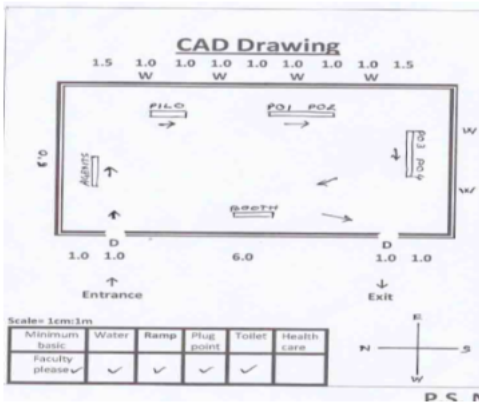

নিৰ্বাচক পঞ্জীয়ন বিষয়াৰ স্বাক্ষৰ

Nazri Naksha

Google Map View

Polling Station Building Front View

ভোটগ্ৰহন কেন্দ্ৰৰ সন্মুখৰ দৃশ্য

Cad View

Key MAP View

1	FCM2288793	ফটো উপলব্ধ	2	HPS0212316	ফটো উপলব্ধ	3	FCM5837581	ফটো উপলব্ধ
নাম : মিচ আকাঞ্জা পৰাশৰ পিতাৰ নাম: এমআৰ কিশোৰ কুমাৰ শৰ্মা বৰুৱা ঘৰ নং : 1 বয়স : 21 লিঙ্গ : মহিলা			নাম : অনিমা দেৱী স্বামীৰ নাম: প্ৰেমনাৰায়ন শৰ্মা ঘৰ নং : 2 বয়স : 48 লিঙ্গ : মহিলা			নাম : তুষা টালকদাৰ স্বামীৰ নাম: অক্ষয় জ্যোতি চহৰীয়া ঘৰ নং : 5 বয়স : 34 লিঙ্গ : মহিলা		
4	JRQ7435952	ফটো উপলব্ধ	5	FCM0625343	ফটো উপলব্ধ	6	FCM0625418	ফটো উপলব্ধ
নাম : জয় কৃষ্ণ শৰ্মা পিতাৰ নাম: শশী কান্ত শৰ্মা ঘৰ নং : 10 বয়স : 45 লিঙ্গ : পুৰুষ			নাম : বাচস্পতি শৰ্মা পিতাৰ নাম: বেণুধৰ শৰ্মা ঘৰ নং : 11 বয়স : 65 লিঙ্গ : পুৰুষ			নাম : মীৰা শৰ্মা স্বামীৰ নাম: বাচস্পতি শৰ্মা ঘৰ নং : 13 বয়স : 58 লিঙ্গ : মহিলা		
7	FCM1500446	ফটো উপলব্ধ	8	FCM1248020	ফটো উপলব্ধ	# 9	FCM1521681	ফটো উপলব্ধ
নাম : অনভৰ ভৱদ্বাজ পিতাৰ নাম: বাচস্পতি শৰ্মা ঘৰ নং : 14 বয়স : 24 লিঙ্গ : পুৰুষ			নাম : হিয়াশ্ৰী নাথ পিতাৰ নাম: অৰূপ কুমাৰ নাথ ঘৰ নং : 14 বয়স : 23 লিঙ্গ : মহিলা			নাম : হিমাংশু বৰদলৈ পিতাৰ নাম: মুকুল বৰদলৈ ঘৰ নং : 290 বয়স : 23 লিঙ্গ : পুৰুষ		
10	FCM0502310	ফটো উপলব্ধ	11	FCM0605824	ফটো উপলব্ধ	12	FCM0517532	ফটো উপলব্ধ
নাম : ৰেখা বৰুৱা স্বামীৰ নাম: ধৰ্মেন্দ্ৰ বৰুৱা ঘৰ নং : 16 বয়স : 33 লিঙ্গ : মহিলা			নাম : অজয় কলিতা পিতাৰ নাম: থানেশ্বৰ কলিতা ঘৰ নং : 20 বয়স : 57 লিঙ্গ : পুৰুষ			নাম : মৃত্যুঞ্জয় ডেকা পিতাৰ নাম: নিপুল ডেকা ঘৰ নং : 23 বয়স : 25 লিঙ্গ : পুৰুষ		
13	FCM0474551	ফটো উপলব্ধ	14	FCM0618868	ফটো উপলব্ধ	15	FCM1529379	ফটো উপলব্ধ
নাম : হিমতিস্বা দেকা পিতাৰ নাম: বিপুল দেকা ঘৰ নং : 25 বয়স : 26 লিঙ্গ : মহিলা			নাম : ৰঞ্জিতা বৰুৱা পিতাৰ নাম: ৰঞ্জন বৰুৱা ঘৰ নং : 028 বয়স : 25 লিঙ্গ : মহিলা			নাম : ৰঞ্জিত কুমাৰ বৰুৱা পিতাৰ নাম: ৰঞ্জন কুমাৰ বৰুৱা ঘৰ নং : 028 বয়স : 23 লিঙ্গ : পুৰুষ		
16	FCM0268482	ফটো উপলব্ধ	17	FCM0503094	ফটো উপলব্ধ	18	FCM0279612	ফটো উপলব্ধ
নাম : সমৰ সাহা পিতাৰ নাম: মৃত্যুঞ্জয় সাহা ঘৰ নং : 30 বয়স : 42 লিঙ্গ : পুৰুষ			নাম : পূৰ্ণিমা সাহা স্বামীৰ নাম: সমৰ সাহা ঘৰ নং : 41 বয়স : 37 লিঙ্গ : মহিলা			নাম : ৰামেশ কুমাৰ ডেকা পিতাৰ নাম: যোগেন ডেকা ঘৰ নং : 85 বয়স : 54 লিঙ্গ : পুৰুষ		
19	FCM0268524	ফটো উপলব্ধ	20	FCM1714328	ফটো উপলব্ধ	21	FCM2239136	ফটো উপলব্ধ
নাম : ৰাখীমণি ডেকা স্বামীৰ নাম: ৰমেশ কুমাৰ ডেকা ঘৰ নং : 85 বয়স : 47 লিঙ্গ : মহিলা			নাম : কুকীল কাশ্যপ ডেকা পিতাৰ নাম: ৰমেশ কুমাৰ ডেকা ঘৰ নং : 45 বয়স : 22 লিঙ্গ : পুৰুষ			নাম : ৰাজীৱ ডেকা পিতাৰ নাম: ধৰ্ম ডেকা ঘৰ নং : 86 বয়স : 29 লিঙ্গ : পুৰুষ		
22	FCM0494682	ফটো উপলব্ধ	23	FCM1366863	ফটো উপলব্ধ	24	FCM0553008	ফটো উপলব্ধ
নাম : অনামিকা ডেকা পিতাৰ নাম: মায়ীৰাম ডেকা ঘৰ নং : 46 বয়স : 25 লিঙ্গ : মহিলা			নাম : পুষ্পস্বিতা চহৰীয়া স্বামীৰ নাম: গৌতম ঠাকুৰীয়া ঘৰ নং : 49 বয়স : 47 লিঙ্গ : মহিলা			নাম : লক্ষণ চন্দ্ৰ ডেকা পিতাৰ নাম: গুণাৰাম ডেকা ঘৰ নং : 056 বয়স : 51 লিঙ্গ : পুৰুষ		
25	FCM0552992	ফটো উপলব্ধ	26	FCM0662411	ফটো উপলব্ধ	27	FCM0539437	ফটো উপলব্ধ
নাম : চন্দ্ৰমা ৰাজবংশী স্বামীৰ নাম: লক্ষণ চন্দ্ৰ ডেকা ঘৰ নং : 056 বয়স : 47 লিঙ্গ : মহিলা			নাম : জয়নত কাকতি পিতাৰ নাম: বানেশ্বৰ কাকতি ঘৰ নং : 61 বয়স : 27 লিঙ্গ : পুৰুষ			নাম : নিৰপমা বৰুৱা স্বামীৰ নাম: নগেন্দ্ৰ চন্দ্ৰ ডেকা ঘৰ নং : 072 বয়স : 58 লিঙ্গ : মহিলা		
28	FCM0543512	ফটো উপলব্ধ	29	FCM0502138	ফটো উপলব্ধ	30	FCM0502054	ফটো উপলব্ধ
নাম : ৰঞ্জিতা বৰুৱা স্বামীৰ নাম: হিটেশ শইকিয়া ঘৰ নং : 72 বয়স : 47 লিঙ্গ : মহিলা			নাম : অনন্যা বৰুৱা পিতাৰ নাম: নৱ বৰুৱা ঘৰ নং : 76 বয়স : 29 লিঙ্গ : মহিলা			নাম : আকাংশ্যা বৰুৱা পিতাৰ নাম: নৱ বৰুৱা ঘৰ নং : 76 বয়স : 28 লিঙ্গ : মহিলা		