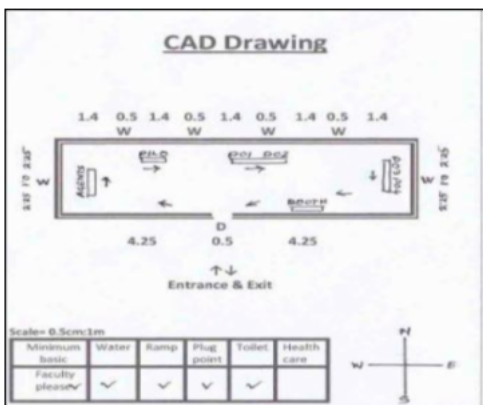

নিৰ্বাচক পঞ্জীয়ন বিষয়াৰ স্বাক্ষৰ

Nazri Naksha

Google Map View

Polling Station Building Front View

ভোটগ্ৰহন কেন্দ্ৰৰ সন্মুখৰ দৃশ্য

Cad View

Key MAP View

E	1	FCM1544565	নাম : দিদাৰুদ্দিন আহমেদ পিতাৰ নাম : আমিনুদ্দিন আহমেদ ঘৰ নং : 1 বয়স : 67 লিঙ্গ : পুৰুষ	ফটো উপলব্ধ	2	FCM1544576	নাম : চুফিয়া বেগম স্বামীৰ নাম : দিদাৰুদ্দিন আহমেদ ঘৰ নং : 1 বয়স : 59 লিঙ্গ : মহিলা	ফটো উপলব্ধ	3	FCM1544587	নাম : মোস্তাফা আহমেদ পিতাৰ নাম : দিদাৰুদ্দিন আহমেদ ঘৰ নং : 1 বয়স : 46 লিঙ্গ : পুৰুষ	ফটো উপলব্ধ	
	4	FCM1544601	নাম : মকিবৰ বহমান পিতাৰ নাম : দিদাৰুদ্দিন আহমেদ ঘৰ নং : 1 বয়স : 36 লিঙ্গ : পুৰুষ	ফটো উপলব্ধ	5	FCM2239578	নাম : ৰৌচানাৰা বেগম স্বামীৰ নাম : মকিবৰ বহমান ঘৰ নং : 1 বয়স : 34 লিঙ্গ : মহিলা	ফটো উপলব্ধ	6	FCM2267289	নাম : মঞ্জু আৰা বেগম স্বামীৰ নাম : মোস্তাফা আহমেদ ঘৰ নং : 1 বয়স : 32 লিঙ্গ : মহিলা	ফটো উপলব্ধ	
E2	7	FCM1544612	নাম : বদৰুদ্দিন আহমেদ পিতাৰ নাম : আমিনুদ্দিন আহমেদ ঘৰ নং : 2 বয়স : 54 লিঙ্গ : পুৰুষ	ফটো উপলব্ধ	8	FCM1544623	নাম : জবনা বেগম স্বামীৰ নাম : বদৰুদ্দিন আহমেদ ঘৰ নং : 2 বয়স : 44 লিঙ্গ : মহিলা	ফটো উপলব্ধ	9	FCM0502013	নাম : জাকিৰ হুছেইন পিতাৰ নাম : বদৰুদ্দিন আহমেদ ঘৰ নং : 2 বয়স : 27 লিঙ্গ : পুৰুষ	ফটো উপলব্ধ	
S	10	FCM0400879	নাম : মেৰিনা বেগম পিতাৰ নাম : মকবুল হুছেইন ঘৰ নং : 2 বয়স : 26 লিঙ্গ : মহিলা	ফটো উপলব্ধ	11	FCM0676544	নাম : ৰফিক আলম পিতাৰ নাম : বদৰুদ্দিন আহমেদ ঘৰ নং : 2 বয়স : 24 লিঙ্গ : পুৰুষ	ফটো উপলব্ধ	12	FCM1544634	নাম : পিয়াৰুদ্দিন আহমেদ পিতাৰ নাম : আমিনুদ্দিন আহমেদ ঘৰ নং : 3 বয়স : 56 লিঙ্গ : পুৰুষ	ফটো উপলব্ধ	
	13	FCM1544645	নাম : বুন বেগম স্বামীৰ নাম : পিয়াৰুদ্দিন আহমেদ ঘৰ নং : 3 বয়স : 45 লিঙ্গ : মহিলা	ফটো উপলব্ধ	14	FCM0540328	নাম : ইনজামামুল হক পিতাৰ নাম : পিয়াৰুদ্দিন আহমেদ ঘৰ নং : 3 বয়স : 29 লিঙ্গ : পুৰুষ	ফটো উপলব্ধ	15	FCM0540419	নাম : বিনা বেগম স্বামীৰ নাম : ইনজামামুল হক ঘৰ নং : 3 বয়স : 27 লিঙ্গ : মহিলা	ফটো উপলব্ধ	
	16	FCM0400689	নাম : চবিনা ইয়াচমিন পিতাৰ নাম : পিয়াৰুদ্দিন আহমেদ ঘৰ নং : 3 বয়স : 26 লিঙ্গ : মহিলা	ফটো উপলব্ধ	17	FCM1544656	নাম : তাজিমুদ্দিন আহমেদ পিতাৰ নাম : আমিনুদ্দিন আহমেদ ঘৰ নং : 8 বয়স : 59 লিঙ্গ : পুৰুষ	ফটো উপলব্ধ	18	FCM1544667	নাম : ফৰিদা বেগম স্বামীৰ নাম : তাজিমুদ্দিন আহমেদ ঘৰ নং : 8 বয়স : 47 লিঙ্গ : মহিলা	ফটো উপলব্ধ	
	19	FCM1547780	নাম : দীপক শইকীয়া পিতাৰ নাম : ধনেশ্বৰ শইকীয়া ঘৰ নং : 4 বয়স : 38 লিঙ্গ : পুৰুষ	ফটো উপলব্ধ	20	FCM0322289	নাম : খাইবুল ইছলাম পিতাৰ নাম : তাজিমুদ্দিন আহমেদ ঘৰ নং : 8 বয়স : 29 লিঙ্গ : পুৰুষ	ফটো উপলব্ধ	21	OIF0068890	নাম : ফাৰবিনা খানম স্বামীৰ নাম : খাইবুল ইছলাম ঘৰ নং : 4 বয়স : 23 লিঙ্গ : মহিলা	ফটো উপলব্ধ	
	22	FCM1544678	নাম : পৰিজান বেগম স্বামীৰ নাম : আকাশ আলি ঘৰ নং : 5 বয়স : 59 লিঙ্গ : মহিলা	ফটো উপলব্ধ	23	FCM1544725	নাম : মকবুল হুছেইন পিতাৰ নাম : আকাশ আলি ঘৰ নং : 5 বয়স : 49 লিঙ্গ : পুৰুষ	ফটো উপলব্ধ	24	FCM1544690	নাম : বুবুল আলি পিতাৰ নাম : আকাশ আলি ঘৰ নং : 5 বয়স : 45 লিঙ্গ : পুৰুষ	ফটো উপলব্ধ	
	25	FCM1544747	নাম : মিনা বেগম স্বামীৰ নাম : মকবুল হুছেইন ঘৰ নং : 5 বয়স : 44 লিঙ্গ : মহিলা	ফটো উপলব্ধ	26	FCM1544758	নাম : মকিবৰ বহমান পিতাৰ নাম : আকাশ আলি ঘৰ নং : 5 বয়স : 39 লিঙ্গ : পুৰুষ	ফটো উপলব্ধ	27	FCM1544714	নাম : ছাজিদা বেগম স্বামীৰ নাম : বাপন আলি ঘৰ নং : 5 বয়স : 38 লিঙ্গ : মহিলা	ফটো উপলব্ধ	
S	28	FCM1544736	নাম : পুত আৰা বেগম পিতাৰ নাম : আকাশ আলি ঘৰ নং : 5 বয়স : 37 লিঙ্গ : মহিলা	ফটো উপলব্ধ	E	29	FCM1544689	নাম : ৰেজিনা বেগম পিতাৰ নাম : আকাশ আলি ঘৰ নং : 5 বয়স : 37 লিঙ্গ : মহিলা	ফটো উপলব্ধ	30	FCM0542407	নাম : মেৰিনা বেগম স্বামীৰ নাম : বুবুল আলি ঘৰ নং : 5 বয়স : 25 লিঙ্গ : মহিলা	ফটো উপলব্ধ