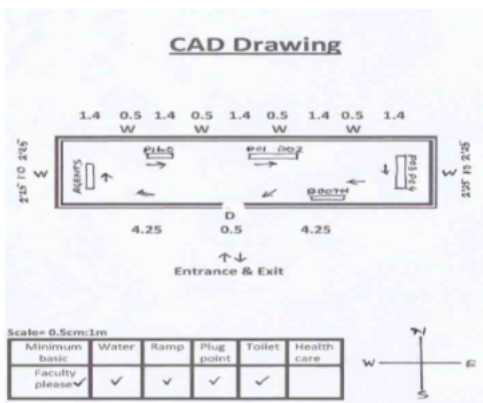

নিৰ্বাচক পঞ্জীয়ন বিষয়াৰ স্বাক্ষৰ

Nazri Naksha

Google Map View

Polling Station Building Front View

ভোটগ্ৰহন কেন্দ্ৰৰ সন্মুখৰ দৃশ্য

Cad View

Key MAP View

| | | | | | |
|--|--------------------------|--|--------------------------|---|--------------------------|
| 1 নাম : জয়মতী শইকীয়া স্বামীৰ নাম: বানেশ্বৰ শইকীয়া ঘৰ নং : ১ বয়স : 67 লিঙ্গ : মহিলা | FCM1554569 ফটো উপলব্ধ | 2 নাম : মহেন্দ্ৰ শইকীয়া পিতাৰ নাম: বানেশ্বৰ শইকীয়া ঘৰ নং : ১ বয়স : 51 লিঙ্গ : পুৰুষ | FCM1554570 ফটো উপলব্ধ | 3 নাম : ভূপেন শইকীয়া পিতাৰ নাম: বানেশ্বৰ শইকীয়া ঘৰ নং : ১ বয়স : 45 লিঙ্গ : পুৰুষ | FCM1554605 ফটো উপলব্ধ |
| 4 নাম : দীপিকা শইকীয়া স্বামীৰ নাম: মহেন্দ্ৰ শইকীয়া ঘৰ নং : ১ বয়স : 41 লিঙ্গ : মহিলা | FCM1554581 ফটো উপলব্ধ | 5 নাম : লক্ষ্য শইকীয়া পিতাৰ নাম: ভূপেন শইকীয়া ঘৰ নং : 1 বয়স : 37 লিঙ্গ : মহিলা | HPS1109100 ফটো উপলব্ধ | 6 নাম : বীতামনি শইকীয়া স্বামীৰ নাম: হিতেশ শইকীয়া ঘৰ নং : ১ বয়স : 30 লিঙ্গ : মহিলা | FCM1561917 ফটো উপলব্ধ |
| 7 নাম : মৃগয়া কলিতা পিতাৰ নাম: কুশেশ্বৰ কলিতা ঘৰ নং : 01 বয়স : 23 লিঙ্গ : পুৰুষ | OIF0036509 ফটো উপলব্ধ | 8 নাম : বিনয় কুমাৰ ডেকা পিতাৰ নাম: দীনাবাম ডেকা ঘৰ নং : ২ বয়স : 51 লিঙ্গ : পুৰুষ | FCM1554638 ফটো উপলব্ধ | 9 নাম : যোগমায়া ডেকা স্বামীৰ নাম: যোগেন চন্দ্ৰ ডেকা ঘৰ নং : ০২ বয়স : 43 লিঙ্গ : মহিলা | FCM1561906 ফটো উপলব্ধ |
| 10 নাম : অঞ্জলী ডেকা স্বামীৰ নাম: বিনয় ডেকা ঘৰ নং : ২ বয়স : 37 লিঙ্গ : মহিলা | FCM1554683 ফটো উপলব্ধ | 11 নাম : পদমী ডেকা স্বামীৰ নাম: তপেশ্বৰ ডেকা ঘৰ নং : ৩ বয়স : 69 লিঙ্গ : মহিলা | FCM1554707 ফটো উপলব্ধ | 12 নাম : প্ৰেমেশ্বৰ ডেকা পিতাৰ নাম: তপেশ্বৰ ডেকা ঘৰ নং : ৩ বয়স : 45 লিঙ্গ : পুৰুষ | FCM1554729 ফটো উপলব্ধ |
| S 13 নাম : মনিন্দ্ৰ ডেকা পিতাৰ নাম: তপেশ্বৰ ডেকা ঘৰ নং : ৩ বয়স : 41 লিঙ্গ : পুৰুষ | FCM1554730 ফটো উপলব্ধ | 14 নাম : বিচিত্ৰা ডেকা পিতাৰ নাম: তপেশ্বৰ ডেকা ঘৰ নং : ৩ বয়স : 41 লিঙ্গ : মহিলা | FCM1554741 ফটো উপলব্ধ | 15 নাম : হিমালী ডেকা স্বামীৰ নাম: হেম চন্দ্ৰ ডেকা ঘৰ নং : 3 বয়স : 39 লিঙ্গ : মহিলা | FCM1561893 ফটো উপলব্ধ |
| 16 নাম : নিৰুপমা ডেকা স্বামীৰ নাম: মনিন্দ্ৰ ডেকা ঘৰ নং : ৩ বয়স : 37 লিঙ্গ : মহিলা | FCM1561928 ফটো উপলব্ধ | 17 নাম : গীতান্জলী ডেকা স্বামীৰ নাম: প্ৰেমেশ্বৰ ডেকা ঘৰ নং : ৩ বয়স : 30 লিঙ্গ : মহিলা | FCM1562454 ফটো উপলব্ধ | 18 নাম : সৰবালা ডেকা স্বামীৰ নাম: লম্বোদৰ ডেকা ঘৰ নং : ৪ বয়স : 79 লিঙ্গ : মহিলা | FCM1554763 ফটো উপলব্ধ |
| 19 নাম : নকুল ডেকা পিতাৰ নাম: লম্বোদৰ ডেকা ঘৰ নং : 8 বয়স : 54 লিঙ্গ : পুৰুষ | FCM1554774 ফটো উপলব্ধ | 20 নাম : ডিম্বেশ্বৰ ডেকা পিতাৰ নাম: লম্বোদৰ ডেকা ঘৰ নং : 8 বয়স : 47 লিঙ্গ : পুৰুষ | FCM1554796 ফটো উপলব্ধ | 21 নাম : প্ৰনিতা ডেকা স্বামীৰ নাম: ডিম্বেশ্বৰ ডেকা ঘৰ নং : 8 বয়স : 43 লিঙ্গ : মহিলা | FCM1554809 ফটো উপলব্ধ |
| 22 নাম : নবনিতা চহৰীয়া স্বামীৰ নাম: নকুল ডেকা ঘৰ নং : ৪ বয়স : 41 লিঙ্গ : মহিলা | FCM1554785 ফটো উপলব্ধ | 23 নাম : ডিংকুপ্ৰাণ কাশ্যপ পিতাৰ নাম: নকুল ডেকা ঘৰ নং : 4 বয়স : 19 লিঙ্গ : পুৰুষ | OIF0109355 ফটো উপলব্ধ | 24 নাম : অনীমা ডেকা স্বামীৰ নাম: হৰিচন্দ্ৰ ডেকা ঘৰ নং : ৫ বয়স : 64 লিঙ্গ : মহিলা | FCM1554821 ফটো উপলব্ধ |
| 25 নাম : মাধব ডেকা পিতাৰ নাম: হৰিচন্দ্ৰ ডেকা ঘৰ নং : ৫ বয়স : 41 লিঙ্গ : পুৰুষ | FCM1554832 ফটো উপলব্ধ | 26 নাম : জোনালী ডেকা স্বামীৰ নাম: মাধব ডেকা ঘৰ নং : ৫ বয়স : 35 লিঙ্গ : মহিলা | FCM1562465 ফটো উপলব্ধ | 27 নাম : নয়ন মণি ডেকা পিতাৰ নাম: গস্তীৰ ডেকা ঘৰ নং : 5ক বয়স : 25 লিঙ্গ : পুৰুষ | FCM0649897 ফটো উপলব্ধ |
| 28 নাম : গস্তীৰ ডেকা পিতাৰ নাম: হৰিচন্দ্ৰ ডেকা ঘৰ নং : ৫ক বয়স : 60 লিঙ্গ : পুৰুষ | FCM1554843 ফটো উপলব্ধ | 29 নাম : প্ৰমীলা ডেকা স্বামীৰ নাম: গস্তীৰ ডেকা ঘৰ নং : ৫ক বয়স : 47 লিঙ্গ : মহিলা | FCM1554854 ফটো উপলব্ধ | 30 নাম : দীপাক্ষৰ ডেকা পিতাৰ নাম: গস্তীৰ ডেকা ঘৰ নং : ৫ক বয়স : 30 লিঙ্গ : পুৰুষ | FCM1562476 ফটো উপলব্ধ |