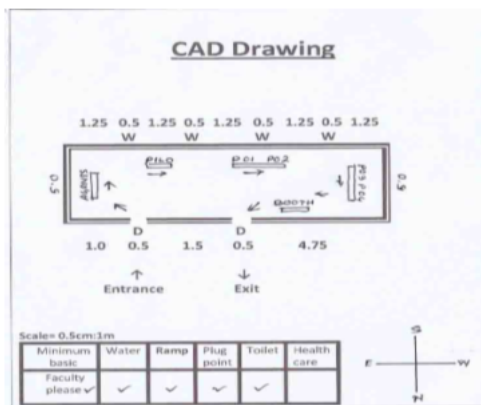

নিৰ্বাচক পঞ্জীয়ন বিষয়াৰ স্বাক্ষৰ

Nazri Naksha

Google Map View

Polling Station Building Front View

ভোটগ্ৰহন কেন্দ্ৰৰ সন্মুখৰ দৃশ্য

Cad View

Key MAP View

1 নাম : ইভা বনিয়া স্বামীৰ নাম : শশী নাথ শইকীয়া ঘৰ নং : 1 বয়স : 38 লিঙ্গ : মহিলা	FCM0632943 ফটো উপলব্ধ	2 নাম : শেরালি দাস পিতাৰ নাম : হৰনাথ দাস ঘৰ নং : 1 বয়স : 28 লিঙ্গ : মহিলা	FCM0625053 ফটো উপলব্ধ	3 নাম : চন্দ্ৰ দাস পিতাৰ নাম : পুনুৰাম দাস ঘৰ নং : 3 বয়স : 58 লিঙ্গ : পুৰুষ	FCM1589362 ফটো উপলব্ধ
4 নাম : দিব্যাশ্ৰী ডেকা পিতাৰ নাম : মুকুন্দ ডেকা ঘৰ নং : 5 বয়স : 26 লিঙ্গ : মহিলা	FCM0626523 ফটো উপলব্ধ	5 নাম : গীতাজ্জলি ৰায় পিতাৰ নাম : ৰমেশ চন্দ্ৰ ৰায় ঘৰ নং : 5 বয়স : 25 লিঙ্গ : মহিলা	FCM0622159 ফটো উপলব্ধ	6 নাম : বিশ্বজিৎ ডেকা পিতাৰ নাম : হেম চন্দ্ৰ ডেকা ঘৰ নং : 11 বয়স : 27 লিঙ্গ : পুৰুষ	FCM0538785 ফটো উপলব্ধ
7 নাম : কুন্তলা ডেকা পিতাৰ নাম : দিলীপ ডেকা ঘৰ নং : 11 বয়স : 26 লিঙ্গ : মহিলা	FCM0567263 ফটো উপলব্ধ	8 নাম : কুন্তলা ডেকা পিতাৰ নাম : কনক চন্দ্ৰ ডেকা ঘৰ নং : 29 বয়স : 25 লিঙ্গ : মহিলা	FCM0665224 ফটো উপলব্ধ	9 নাম : হেমন্ত ডেকা পিতাৰ নাম : ভৱ কান্ত ডেকা ঘৰ নং : 47 বয়স : 23 লিঙ্গ : পুৰুষ	FCM1523703 ফটো উপলব্ধ
10 নাম : নিৰ্মালী ডেকা স্বামীৰ নাম : ৰবীন্দ্ৰ চহৰীয়া ঘৰ নং : 48 বয়স : 35 লিঙ্গ : মহিলা	FCM0541086 ফটো উপলব্ধ	11 নাম : ববী তামলী স্বামীৰ নাম : নয়ন মণি চহৰীয়া ঘৰ নং : 49 বয়স : 30 লিঙ্গ : মহিলা	FCM0235077 ফটো উপলব্ধ	12 নাম : নিলাম্বী ডেকা পিতাৰ নাম : তপেশ্বৰ ডেকা ঘৰ নং : 51 বয়স : 22 লিঙ্গ : মহিলা	FCM1852128 ফটো উপলব্ধ
13 নাম : অনামিকা ডেকা পিতাৰ নাম : মুক্তেশ্বৰ ডেকা ঘৰ নং : 52 বয়স : 25 লিঙ্গ : মহিলা	FCM1701812 ফটো উপলব্ধ	14 নাম : ফুলকন বৰা স্বামীৰ নাম : সমৰেন্দ্ৰ ডেকা ঘৰ নং : 66 বয়স : 46 লিঙ্গ : মহিলা	FCM1381532 ফটো উপলব্ধ	15 নাম : জয়শ্ৰী শইকীয়া স্বামীৰ নাম : সত্য ডেকা ঘৰ নং : 70 বয়স : 34 লিঙ্গ : মহিলা	FCM1719947 ফটো উপলব্ধ
16 নাম : কাকলি বৰুৱা স্বামীৰ নাম : মানস বৰুৱা ঘৰ নং : 75 বয়স : 28 লিঙ্গ : মহিলা	OIF0130948 ফটো উপলব্ধ	17 নাম : মানস জ্যোতি ডেকা পিতাৰ নাম : ডিব্বেশ্বৰ ডেকা ঘৰ নং : 80 বয়স : 27 লিঙ্গ : পুৰুষ	FCM0535179 ফটো উপলব্ধ	18 নাম : মনুয়ী ডেকা পিতাৰ নাম : কবুনা ডেকা ঘৰ নং : 103 বয়স : 25 লিঙ্গ : মহিলা	FCM0517250 ফটো উপলব্ধ
19 নাম : লোহিত দাস পিতাৰ নাম : লক্ষী দাস ঘৰ নং : 118 বয়স : 54 লিঙ্গ : পুৰুষ	FCM1589339 ফটো উপলব্ধ	20 নাম : পবিতা দাস স্বামীৰ নাম : লোহিত দাস ঘৰ নং : 118 বয়স : 48 লিঙ্গ : মহিলা	FCM1589340 ফটো উপলব্ধ	21 নাম : কিৰীতি দাস পিতাৰ নাম : লক্ষী দাস ঘৰ নং : 118 বয়স : 47 লিঙ্গ : পুৰুষ	FCM1589351 ফটো উপলব্ধ
22 নাম : বিনীতা দাস স্বামীৰ নাম : কিৰীতি দাস ঘৰ নং : 118 বয়স : 31 লিঙ্গ : মহিলা	FCM1594327 ফটো উপলব্ধ	23 নাম : বালেন দাস পিতাৰ নাম : লোহিত দাস ঘৰ নং : 114 বয়স : 25 লিঙ্গ : পুৰুষ	FCM0590448 ফটো উপলব্ধ	24 নাম : অঞ্জলী দাস স্বামীৰ নাম : চন্দ্ৰ দাস ঘৰ নং : 115 বয়স : 49 লিঙ্গ : মহিলা	FCM1589373 ফটো উপলব্ধ
25 নাম : অপূৰ্ব দাস পিতাৰ নাম : চন্দ্ৰ দাস ঘৰ নং : 115 বয়স : 32 লিঙ্গ : পুৰুষ	FCM2240337 ফটো উপলব্ধ	26 নাম : ববিতা দাস স্বামীৰ নাম : অপূৰ্ব দাস ঘৰ নং : 115 বয়স : 26 লিঙ্গ : মহিলা	FCM0387381 ফটো উপলব্ধ	27 নাম : দুৰ্লভ দাস পিতাৰ নাম : চন্দ্ৰ দাস ঘৰ নং : 115 বয়স : 26 লিঙ্গ : পুৰুষ	FCM0396762 ফটো উপলব্ধ
28 নাম : জ্যোতিষ দাস পিতাৰ নাম : চন্দ্ৰ দাস ঘৰ নং : 115 বয়স : 26 লিঙ্গ : মহিলা	FCM0486381 ফটো উপলব্ধ	29 নাম : ভক্তীবালা দাস স্বামীৰ নাম : কণ্ঠিৰাম দাস ঘৰ নং : 116 বয়স : 64 লিঙ্গ : মহিলা	FCM1589384 ফটো উপলব্ধ	30 নাম : পবিন দাস পিতাৰ নাম : কণ্ঠিৰাম দাস ঘৰ নং : 116 বয়স : 40 লিঙ্গ : পুৰুষ	FCM1589395 ফটো উপলব্ধ