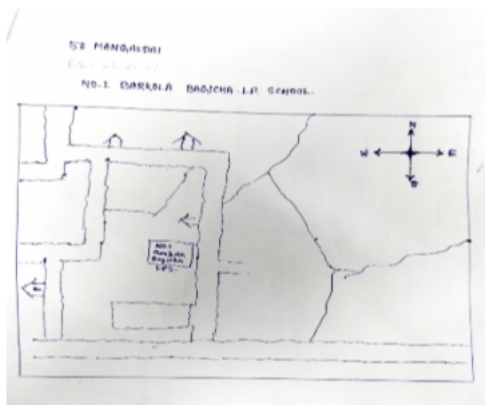

Nazri Naksha