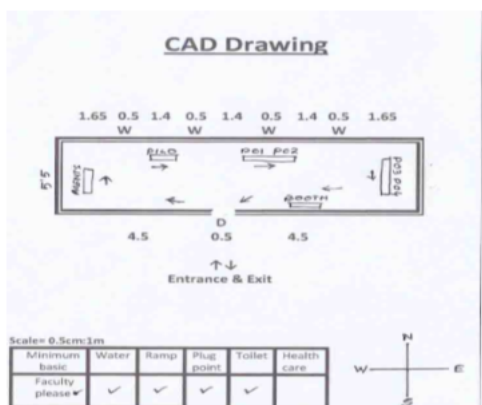

নিৰ্বাচক পঞ্জীয়ন বিষয়াৰ স্বাক্ষৰ

Nazri Naksha

Google Map View

Polling Station Building Front View

ভোটগ্ৰহন কেন্দ্ৰৰ সন্মুখৰ দৃশ্য

Cad View

Key MAP View

1 নাম : অনপমা চহৰীয়া স্বামীৰ নাম: ফনিধৰ চহৰীয়া ঘৰ নং : 0 বয়স : 53 লিঙ্গ : মহিলা	FCM1580138 ফটো উপলব্ধ	2 নাম : ফুলেশ্বৰী স্বৰ্ণকাৰ স্বামীৰ নাম: পূৰ্ণ চন্দ্ৰ স্বৰ্ণকাৰ ঘৰ নং : 1 বয়স : 62 লিঙ্গ : মহিলা	FCM1574578 ফটো উপলব্ধ	3 নাম : গোপী স্বৰ্ণকাৰ পিতাৰ নাম: পুনচন্দ্ৰ স্বৰ্ণকাৰ ঘৰ নং : 1 বয়স : 55 লিঙ্গ : পুৰুষ	FCM1574589 ফটো উপলব্ধ
4 নাম : বীনা স্বৰ্ণকাৰ স্বামীৰ নাম: গোপী স্বৰ্ণকাৰ ঘৰ নং : 1 বয়স : 49 লিঙ্গ : মহিলা	FCM1574590 ফটো উপলব্ধ	5 নাম : লীলাৱতী স্বৰ্ণকাৰ স্বামীৰ নাম: নিমল স্বৰ্ণকাৰ ঘৰ নং : 1 বয়স : 43 লিঙ্গ : মহিলা	FCM2240257 ফটো উপলব্ধ	S 6 নাম : জ্যোতি স্বৰ্ণকাৰ পিতাৰ নাম: মুকুল স্বৰ্ণকাৰ ঘৰ নং : 1 বয়স : 35 লিঙ্গ : পুৰুষ	FCM1574647 ফটো উপলব্ধ
7 নাম : জৰ্না স্বৰ্ণকাৰ পিতাৰ নাম: মুকুল স্বৰ্ণকাৰ ঘৰ নং : 1 বয়স : 33 লিঙ্গ : মহিলা	FCM1574625 ফটো উপলব্ধ	S 8 নাম : শিখা ৰাণী স্বৰ্ণকাৰ মাতৃৰ নাম: পূৰ্ণ চন্দ্ৰ স্বৰ্ণকাৰ ঘৰ নং : 1 বয়স : 33 লিঙ্গ : মহিলা	FCM1574636 ফটো উপলব্ধ	9 নাম : পলাশ স্বৰ্ণকাৰ পিতাৰ নাম: নিমল স্বৰ্ণকাৰ ঘৰ নং : 1 বয়স : 27 লিঙ্গ : পুৰুষ	FCM0001818 ফটো উপলব্ধ
S 10 নাম : আন্বা খাতুন পিতাৰ নাম: জৰ্না আলী ঘৰ নং : 1 বয়স : 26 লিঙ্গ : মহিলা	FCM1351980 ফটো উপলব্ধ	11 নাম : চন্দ্ৰা দেৱী স্বামীৰ নাম: বিপুল শৰ্মা ঘৰ নং : 2 বয়স : 54 লিঙ্গ : মহিলা	FCM1574681 ফটো উপলব্ধ	12 নাম : তৰেন শৰ্মা পিতাৰ নাম: শশীমোহন শৰ্মা ঘৰ নং : 2 বয়স : 51 লিঙ্গ : পুৰুষ	FCM1574670 ফটো উপলব্ধ
13 নাম : বাবুল দাস পিতাৰ নাম: পাচকৌৰি পাচমান ঘৰ নং : 2 বয়স : 42 লিঙ্গ : পুৰুষ	FCM2240268 ফটো উপলব্ধ	14 নাম : জ্যোতি দাস পিতাৰ নাম: তপেশ্বৰ দাস ঘৰ নং : 2 বয়স : 38 লিঙ্গ : মহিলা	FCM1574692 ফটো উপলব্ধ	15 নাম : নয়ন মণি শৰ্মা পিতাৰ নাম: চন্দ্ৰা দেৱী ঘৰ নং : 2 বয়স : 30 লিঙ্গ : পুৰুষ	FCM0277327 ফটো উপলব্ধ
16 নাম : মালতী বৰুৱা স্বামীৰ নাম: সৰুৰাম বৰুৱা ঘৰ নং : 3 বয়স : 66 লিঙ্গ : মহিলা	FCM1574716 ফটো উপলব্ধ	17 নাম : চন্দ্ৰ শৰ্মা পিতাৰ নাম: বংশী শৰ্মা ঘৰ নং : 33 বয়স : 54 লিঙ্গ : পুৰুষ	FCM0499020 ফটো উপলব্ধ	18 নাম : মুকুট বৰুৱা পিতাৰ নাম: সৰুৰাম বৰুৱা ঘৰ নং : 3 বয়স : 49 লিঙ্গ : পুৰুষ	FCM1574727 ফটো উপলব্ধ
19 নাম : জোনালী বৰুৱা স্বামীৰ নাম: মুকুট বৰুৱা ঘৰ নং : 3 বয়স : 42 লিঙ্গ : মহিলা	FCM1574738 ফটো উপলব্ধ	20 নাম : ববুল বৰুৱা পিতাৰ নাম: সৰুৰাম বৰুৱা ঘৰ নং : 3 বয়স : 41 লিঙ্গ : পুৰুষ	FCM1574749 ফটো উপলব্ধ	21 নাম : জলিতা দেৱী পিতাৰ নাম: সৰুৰাম বৰুৱা ঘৰ নং : 3 বয়স : 39 লিঙ্গ : মহিলা	FCM0017997 ফটো উপলব্ধ
22 নাম : কাকলী দূৱা বৰুৱা স্বামীৰ নাম: বুৰুল বৰুৱা ঘৰ নং : 3 বয়স : 35 লিঙ্গ : মহিলা	FCM1574750 ফটো উপলব্ধ	23 নাম : হিমাংশু শৰ্মা পিতাৰ নাম: চন্দ্ৰ শৰ্মা ঘৰ নং : 3 বয়স : 26 লিঙ্গ : পুৰুষ	FCM0499905 ফটো উপলব্ধ	24 নাম : চুমি বৰুৱা পিতাৰ নাম: মুকুট চন্দ্ৰ বৰুৱা ঘৰ নং : 3 বয়স : 25 লিঙ্গ : মহিলা	FCM0662643 ফটো উপলব্ধ
25 নাম : প্ৰফুল্ল বৰুৱা পিতাৰ নাম: সৰুৰাম বৰুৱা ঘৰ নং : 8 বয়স : 59 লিঙ্গ : পুৰুষ	FCM1574761 ফটো উপলব্ধ	26 নাম : ফুলেশ্বৰী বৰুৱা স্বামীৰ নাম: প্ৰফুল্ল বৰুৱা ঘৰ নং : 8 বয়স : 49 লিঙ্গ : মহিলা	FCM1574772 ফটো উপলব্ধ	S 27 নাম : অঞ্জু দাস পিতাৰ নাম: প্ৰফুল্ল দাস ঘৰ নং : 4 বয়স : 35 লিঙ্গ : মহিলা	FCM0492678 ফটো উপলব্ধ
28 নাম : হৰেন বনিয়া বৰুৱা পিতাৰ নাম: প্ৰফুল্ল বৰুৱা ঘৰ নং : 8 বয়স : 32 লিঙ্গ : পুৰুষ	FCM2240202 ফটো উপলব্ধ	29 নাম : ধনমনি বৰুৱা পিতাৰ নাম: প্ৰফুল্ল বৰুৱা ঘৰ নং : 8 বয়স : 30 লিঙ্গ : পুৰুষ	FCM2240213 ফটো উপলব্ধ	30 নাম : ভানু দেৱী স্বামীৰ নাম: ৰূপেশ্বৰ শৰ্মা ঘৰ নং : 5 বয়স : 58 লিঙ্গ : মহিলা	FCM1574783 ফটো উপলব্ধ