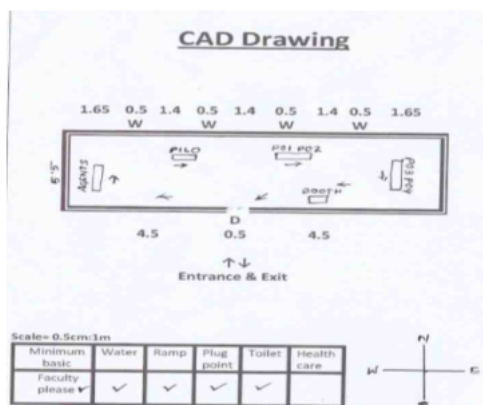

নিৰ্বাচক পঞ্জীয়ন বিষয়াৰ স্বাক্ষৰ

Nazri Naksha

Google Map View

Polling Station Building Front View

ভোটগ্ৰহন কেন্দ্ৰৰ সন্মুখৰ দৃশ্য

Cad View

Key MAP View

1 নাম : বাবুল দত্ত অন্যান্য: জুনমানি দত্ত ঘৰ নং : 10 বয়স : 57 লিঙ্গ : পুৰুষ	CFM1175242 ফটো উপলব্ধ	2 নাম : জুনমানি দত্ত স্বামীৰ নাম: বাবুল দত্ত ঘৰ নং : 10 বয়স : 46 লিঙ্গ : মহিলা	CFM0534248 ফটো উপলব্ধ	3 নাম : শতাদী শৰ্মা পিতাৰ নাম: মুকুল শৰ্মা ঘৰ নং : 012 বয়স : 26 লিঙ্গ : মহিলা	FCM0501221 ফটো উপলব্ধ
4 নাম : কিশলয় দীপ শৰ্মা মাতৃৰ নাম: ইলা দেবী ঘৰ নং : 19 বয়স : 19 লিঙ্গ : পুৰুষ	OIF0158337 ফটো উপলব্ধ	5 নাম : হিমাঙ্গী ভূৰালী স্বামীৰ নাম: সৌৰভ ডেকা ঘৰ নং : 37 বয়স : 42 লিঙ্গ : মহিলা	FCM0018093 ফটো উপলব্ধ	6 নাম : কিশোৰ কাশ্যপ পিতাৰ নাম: দিলীপ চহৰীয়া ঘৰ নং : 83 বয়স : 24 লিঙ্গ : পুৰুষ	FCM0648816 ফটো উপলব্ধ
7 নাম : অমৰ ডেকা মাতৃৰ নাম: জুনু কলিতা ঘৰ নং : 84 বয়স : 26 লিঙ্গ : পুৰুষ	FCM1503069 ফটো উপলব্ধ	8 নাম : উপমা কলিতা স্বামীৰ নাম: বিশ্বজিত কলিতা ঘৰ নং : 114 বয়স : 33 লিঙ্গ : মহিলা	FCM0496547 ফটো উপলব্ধ	9 নাম : বিদ্যাৰাম কলিতা পিতাৰ নাম: পুৰন কলিতা ঘৰ নং : 128 বয়স : 69 লিঙ্গ : পুৰুষ	FCM1580489 ফটো উপলব্ধ
10 নাম : হেমন্ত কলিতা পিতাৰ নাম: বিদ্যা কলিতা ঘৰ নং : 128 বয়স : 39 লিঙ্গ : পুৰুষ	FCM1580503 ফটো উপলব্ধ	11 নাম : মলয়া দাস স্বামীৰ নাম: অতুল চন্দ্ৰ মহন্ত ঘৰ নং : 128 বয়স : 55 লিঙ্গ : মহিলা	FCM1580547 ফটো উপলব্ধ	12 নাম : পাপৰি দেৱী স্বামীৰ নাম: নগেন শৰ্মা ঘৰ নং : 125 বয়স : 54 লিঙ্গ : মহিলা	FCM1580558 ফটো উপলব্ধ
13 নাম : হৰিচন্দ্ৰ কলিতা পিতাৰ নাম: ধনফুল কলিতা ঘৰ নং : 128 বয়স : 57 লিঙ্গ : পুৰুষ	FCM1580569 ফটো উপলব্ধ	14 নাম : বিচয়ন কলিতা স্বামীৰ নাম: হৰিচন্দ্ৰ কলিতা ঘৰ নং : 128 বয়স : 40 লিঙ্গ : মহিলা	FCM1580570 ফটো উপলব্ধ	15 নাম : ডেভিড কলিতা পিতাৰ নাম: হৰি চন্দ্ৰ কলিতা ঘৰ নং : 128 বয়স : 22 লিঙ্গ : পুৰুষ	FCM2287654 ফটো উপলব্ধ
16 নাম : পিংকী কলিতা পিতাৰ নাম: সত্যনাথ কলিতা ঘৰ নং : 129 বয়স : 25 লিঙ্গ : মহিলা	FCM0496067 ফটো উপলব্ধ	17 নাম : সত্যৱতী কলিতা স্বামীৰ নাম: বত্ৰেশ্বৰ কলিতা ঘৰ নং : 130 বয়স : 74 লিঙ্গ : মহিলা	FCM1580661 ফটো উপলব্ধ	18 নাম : কৰুণা কান্ত কলিতা পিতাৰ নাম: হেমচন্দ্ৰ কলিতা ঘৰ নং : 130 বয়স : 61 লিঙ্গ : পুৰুষ	FCM1580605 ফটো উপলব্ধ
19 নাম : ৰাজেশ কলিতা পিতাৰ নাম: হেমচন্দ্ৰ কলিতা ঘৰ নং : 130 বয়স : 54 লিঙ্গ : পুৰুষ	FCM1580627 ফটো উপলব্ধ	20 নাম : ৰিপুঞ্জয় কলিতা পিতাৰ নাম: হেম কলিতা ঘৰ নং : 130 বয়স : 52 লিঙ্গ : পুৰুষ	FCM1580649 ফটো উপলব্ধ	21 নাম : প্ৰভাৱতী বৰুৱা স্বামীৰ নাম: কৰুণা কান্ত কলিতা ঘৰ নং : 130 বয়স : 52 লিঙ্গ : মহিলা	FCM0250977 ফটো উপলব্ধ
22 নাম : দীপ ৰঞ্জন কলিতা পিতাৰ নাম: হেম চন্দ্ৰ কলিতা ঘৰ নং : 130 বয়স : 51 লিঙ্গ : পুৰুষ	FCM1580650 ফটো উপলব্ধ	23 নাম : বীভা কলিতা স্বামীৰ নাম: ৰাজেশ কলিতা ঘৰ নং : 130 বয়স : 49 লিঙ্গ : মহিলা	FCM1580638 ফটো উপলব্ধ	24 নাম : মীৰা কলিতা স্বামীৰ নাম: ৰিপুঞ্জয় কলিতা ঘৰ নং : 130 বয়স : 44 লিঙ্গ : মহিলা	FCM0484931 ফটো উপলব্ধ
25 নাম : পাপৰি বৰ্মন কলিতা স্বামীৰ নাম: দীপ ৰঞ্জন কলিতা ঘৰ নং : 130 বয়স : 33 লিঙ্গ : মহিলা	FCM2267325 ফটো উপলব্ধ	26 নাম : প্ৰিয়ংকা কলিতা পিতাৰ নাম: কৰুণা কান্ত কলিতা ঘৰ নং : 130 বয়স : 26 লিঙ্গ : মহিলা	FCM0251066 ফটো উপলব্ধ	27 নাম : হৰেকৃষ্ণ কলিতা পিতাৰ নাম: কৰুণা কান্ত কলিতা ঘৰ নং : 130 বয়স : 25 লিঙ্গ : পুৰুষ	FCM0626564 ফটো উপলব্ধ
28 নাম : ৰিদীপ কুমাৰ কলিতা পিতাৰ নাম: ৰাজেশ চন্দ্ৰ কলিতা ঘৰ নং : 130 বয়স : 23 লিঙ্গ : পুৰুষ	FCM1373000 ফটো উপলব্ধ	29 নাম : ভানু কলিতা স্বামীৰ নাম: সৰ্বেশ্বৰ কলিতা ঘৰ নং : 135 বয়স : 64 লিঙ্গ : মহিলা	FCM1580683 ফটো উপলব্ধ	30 নাম : ভাস্কৰ কলিতা পিতাৰ নাম: সৰ্বেশ্বৰ কলিতা ঘৰ নং : 135 বয়স : 41 লিঙ্গ : পুৰুষ	FCM1580694 ফটো উপলব্ধ