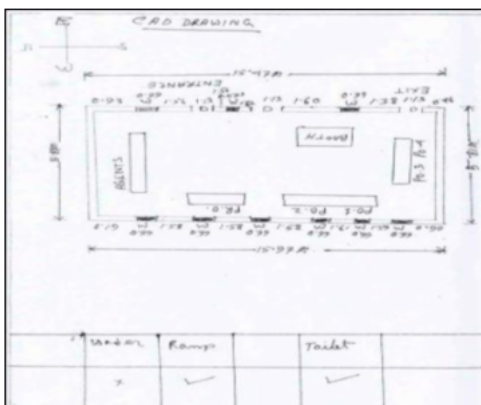

নিৰ্বাচক পঞ্জীয়ন বিষয়াৰ স্বাক্ষৰ

Nazri Naksha

Google Map View

Polling Station Building Front View

ভোটগ্ৰহন কেন্দ্ৰৰ সন্মুখৰ দৃশ্য

Cad View

Key MAP View

1	FCM1484588	ফটো উপলব্ধ	E	2	FCM1484599	ফটো উপলব্ধ	3	FCM1484602	ফটো উপলব্ধ
নাম : মইনা চহৰীয়া পিতাৰ নাম: নৰেন চহৰীয়া ঘৰ নং : 1 বয়স : 49 লিঙ্গ : মহিলা			নাম : বমেন চহৰীয়া পিতাৰ নাম: মইনা চহৰীয়া ঘৰ নং : 1 বয়স : 47 লিঙ্গ : পুৰুষ				নাম : পুনেন্দ চহৰীয়া পিতাৰ নাম: নৰেন চহৰীয়া ঘৰ নং : 1 বয়স : 47 লিঙ্গ : পুৰুষ		
4	FCM1484646	ফটো উপলব্ধ	5	FCM1484613	ফটো উপলব্ধ	6	FCM1484624	ফটো উপলব্ধ	
নাম : দিপালী ডেকা চহৰীয়া স্বামীৰ নাম: বমেন চহৰীয়া ঘৰ নং : 1 বয়স : 45 লিঙ্গ : মহিলা			নাম : মনোজ চহৰীয়া পিতাৰ নাম: নৰেন চহৰীয়া ঘৰ নং : 1 বয়স : 41 লিঙ্গ : পুৰুষ			নাম : অমৰজ্যোতি চহৰীয়া পিতাৰ নাম: নৰেন চহৰীয়া ঘৰ নং : 1 বয়স : 39 লিঙ্গ : পুৰুষ			
7	FCM1484635	ফটো উপলব্ধ	8	FCM1492531	ফটো উপলব্ধ	9	FCM2325520	ফটো উপলব্ধ	
নাম : দুৰ্লভ চহৰীয়া পিতাৰ নাম: নৰেন চহৰীয়া ঘৰ নং : 1 বয়স : 38 লিঙ্গ : পুৰুষ			নাম : ডলী কলিতা পিতাৰ নাম: ৰবীন কলিতা ঘৰ নং : 1 বয়স : 30 লিঙ্গ : মহিলা			নাম : নিৰাজ প্ৰতিম শইকীয়া পিতাৰ নাম: যাদৱ চন্দ্ৰ শইকীয়া ঘৰ নং : 1 বয়স : 24 লিঙ্গ : পুৰুষ			
10	FCM1744002	ফটো উপলব্ধ	11	FCM1484668	ফটো উপলব্ধ	12	FCM1484691	ফটো উপলব্ধ	
নাম : প্ৰাজিত চহৰীয়া পিতাৰ নাম: বমেন চহৰীয়া ঘৰ নং : 1 বয়স : 23 লিঙ্গ : পুৰুষ			নাম : নিলিমা বৰ্মন ডেকা স্বামীৰ নাম: খণ্ডি ৰাম ডেকা ঘৰ নং : 2 বয়স : 69 লিঙ্গ : মহিলা			নাম : জীতুমানি চহৰীয়া পিতাৰ নাম: খণ্ডি ৰাম ডেকা ঘৰ নং : 2 বয়স : 47 লিঙ্গ : পুৰুষ			
13	FCM1484715	ফটো উপলব্ধ	14	FCM1484704	ফটো উপলব্ধ	15	HPS7344787	ফটো উপলব্ধ	
নাম : লভিতা মেধি স্বামীৰ নাম: জিতুমানি চহৰীয়া ঘৰ নং : 2 বয়স : 46 লিঙ্গ : মহিলা			নাম : ক্ষীৰোদ চহৰীয়া পিতাৰ নাম: খণ্ডি ৰাম ডেকা ঘৰ নং : 2 বয়স : 44 লিঙ্গ : পুৰুষ			নাম : ৰুমী চহৰীয়া স্বামীৰ নাম: ক্ষীৰোদ চহৰীয়া ঘৰ নং : 2 বয়স : 41 লিঙ্গ : মহিলা			
16	FCM1484726	ফটো উপলব্ধ	17	FCM1484782	ফটো উপলব্ধ	18	FCM1484748	ফটো উপলব্ধ	
নাম : সব্যা চহৰীয়া স্বামীৰ নাম: ৰত্নকান্ত চহৰীয়া ঘৰ নং : 3 বয়স : 79 লিঙ্গ : মহিলা			নাম : সৰলা ডেকা চহৰীয়া স্বামীৰ নাম: কুমুদ চহৰীয়া ঘৰ নং : 3 বয়স : 49 লিঙ্গ : মহিলা			নাম : কুমুদ চহৰীয়া পিতাৰ নাম: ৰত্নকান্ত চহৰীয়া ঘৰ নং : 3 বয়স : 47 লিঙ্গ : পুৰুষ			
19	FCM1484759	ফটো উপলব্ধ	20	FCM1484760	ফটো উপলব্ধ	21	FCM1484771	ফটো উপলব্ধ	
নাম : ভূপেন চহৰীয়া পিতাৰ নাম: ৰত্নকান্ত চহৰীয়া ঘৰ নং : 3 বয়স : 45 লিঙ্গ : পুৰুষ			নাম : ৰুমী চহৰীয়া পিতাৰ নাম: ৰত্নকান্ত চহৰীয়া ঘৰ নং : 3 বয়স : 43 লিঙ্গ : মহিলা			নাম : প্ৰতিভা চহৰীয়া পিতাৰ নাম: নন্দৰাম চহৰীয়া ঘৰ নং : 3 বয়স : 39 লিঙ্গ : মহিলা			
22	FCM1225309	ফটো উপলব্ধ	23	FCM1484839	ফটো উপলব্ধ	24	FCM1484862	ফটো উপলব্ধ	
নাম : দিশ্ৰীমণি ডেকা স্বামীৰ নাম: পংকজ জ্যোতি ডেকা ঘৰ নং : 3 বয়স : 44 লিঙ্গ : মহিলা			নাম : পংকজ জ্যোতি ডেকা পিতাৰ নাম: হৰেন্দ্ৰ নাথ ডেকা ঘৰ নং : 3 বয়স : 42 লিঙ্গ : পুৰুষ			নাম : মুহিৰা ডেকা পিতাৰ নাম: হৰেন নাথ চহৰীয়া ঘৰ নং : 3 বয়স : 37 লিঙ্গ : পুৰুষ			
25	FCM1484884	ফটো উপলব্ধ	26	FCM1484873	ফটো উপলব্ধ	27	FCM0635003	ফটো উপলব্ধ	
নাম : ৰুদ্ৰকান্ত শইকীয়া পিতাৰ নাম: প্ৰফুল্ল চন্দ্ৰ শইকীয়া ঘৰ নং : 8 বয়স : 48 লিঙ্গ : পুৰুষ			নাম : সদানন্দ শইকীয়া পিতাৰ নাম: প্ৰফুল্ল চন্দ্ৰ শইকীয়া ঘৰ নং : 8 বয়স : 41 লিঙ্গ : পুৰুষ			নাম : জনী দেৱী পিতাৰ নাম: গজেন শৰ্মা ঘৰ নং : 9 বয়স : 34 লিঙ্গ : মহিলা			
28	HPQ0168260	ফটো উপলব্ধ	29	FCM1484920	ফটো উপলব্ধ	30	FCM0276550	ফটো উপলব্ধ	
নাম : মৌচুমী নাথ মাতৃৰ নাম: কুমুদ নাথ ঘৰ নং : 09/206 বয়স : 26 লিঙ্গ : মহিলা			নাম : সঞ্জয় কুমাৰ শইকীয়া পিতাৰ নাম: ভৱ শঙ্কৰ শইকীয়া ঘৰ নং : 12 বয়স : 32 লিঙ্গ : পুৰুষ			নাম : সুস্মিতা শইকীয়া পিতাৰ নাম: ভৱ শঙ্কৰ শইকীয়া ঘৰ নং : 12 বয়স : 26 লিঙ্গ : মহিলা			