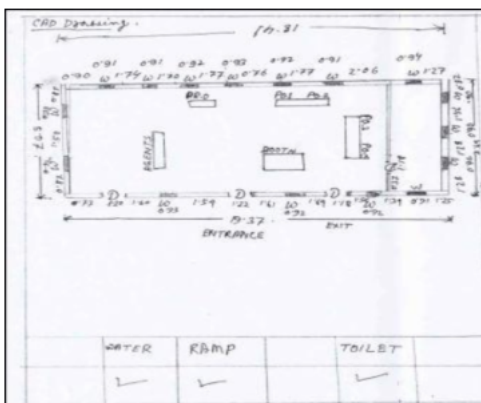

নিৰ্বাচক পঞ্জীয়ন বিষয়াৰ স্বাক্ষৰ

Nazri Naksha

Google Map View

Polling Station Building Front View

ভোটগ্ৰহন কেন্দ্ৰৰ সন্মুখৰ দৃশ্য

Cad View

Key MAP View

<p>1</p> <p>নাম : কাকলি দেৱী পিতাৰ নাম: সুখ্যা শৰ্মা ঘৰ নং : 00 বয়স : 25 লিঙ্গ : মহিলা</p> <p>ফটো উপলব্ধ</p>	FCM0531657	<p>2</p> <p>নাম : বীনা ডেকা স্বামীৰ নাম: কৰুনা ডেকা ঘৰ নং : 1 বয়স : 52 লিঙ্গ : মহিলা</p> <p>ফটো উপলব্ধ</p>	FCM1494571	<p>3</p> <p>নাম : পল্লবী ডেকা পিতাৰ নাম: কৰুনা ডেকা ঘৰ নং : 1 বয়স : 34 লিঙ্গ : মহিলা</p> <p>ফটো উপলব্ধ</p>	FCM0017857
<p>4</p> <p>নাম : কৌশিক কুমাৰ ডেকা পিতাৰ নাম: কৰুণা ডেকা ঘৰ নং : 1 বয়স : 28 লিঙ্গ : পুৰুষ</p> <p>ফটো উপলব্ধ</p>	FCM0372946	<p>5</p> <p>নাম : গিৰিশ কলিতা পিতাৰ নাম: মনিৰাম কলিতা ঘৰ নং : 2 বয়স : 61 লিঙ্গ : পুৰুষ</p> <p>ফটো উপলব্ধ</p>	FCM1494582	<p>6</p> <p>নাম : নিভা বৰা কলিতা স্বামীৰ নাম: গিৰিশ কলিতা ঘৰ নং : 2 বয়স : 54 লিঙ্গ : মহিলা</p> <p>ফটো উপলব্ধ</p>	FCM1494593
<p>7</p> <p>নাম : ডেলী কলিতা পিতাৰ নাম: গিৰীশ কলিতা ঘৰ নং : 2 বয়স : 36 লিঙ্গ : মহিলা</p> <p>ফটো উপলব্ধ</p>	FCM1506758	<p>8</p> <p>নাম : অবিনাশ কাশ্যপ পিতাৰ নাম: গিৰিশ কলিতা ঘৰ নং : 2 বয়স : 27 লিঙ্গ : পুৰুষ</p> <p>ফটো উপলব্ধ</p>	FCM0278192	<p>9</p> <p>নাম : জিতেন চন্দ্ৰ কলিতা পিতাৰ নাম: যদুৰাম কলিতা ঘৰ নং : 8 বয়স : 71 লিঙ্গ : পুৰুষ</p> <p>ফটো উপলব্ধ</p>	FCM1494606
<p>10</p> <p>নাম : পঙ্কজ কলিতা পিতাৰ নাম: জিতেন্দ্ৰ চন্দ্ৰ কলিতা ঘৰ নং : 8 বয়স : 45 লিঙ্গ : পুৰুষ</p> <p>ফটো উপলব্ধ</p>	FCM1494628	<p>11</p> <p>নাম : বিনোদ কলিতা পিতাৰ নাম: জিতেন্দ্ৰ চন্দ্ৰ কলিতা ঘৰ নং : 8 বয়স : 42 লিঙ্গ : পুৰুষ</p> <p>ফটো উপলব্ধ</p>	FCM1494639	<p>12</p> <p>নাম : কল্যান কলিতা পিতাৰ নাম: জিতেন্দ্ৰ চন্দ্ৰ কলিতা ঘৰ নং : 8 বয়স : 41 লিঙ্গ : পুৰুষ</p> <p>ফটো উপলব্ধ</p>	FCM1494640
<p>13</p> <p>নাম : উপেন্দ্ৰ চহৰীয়া পিতাৰ নাম: জনাৰাম চহৰীয়া ঘৰ নং : 8ক বয়স : 66 লিঙ্গ : পুৰুষ</p> <p>ফটো উপলব্ধ</p>	FCM1494651	<p>14</p> <p>নাম : মনোৰমা চহৰীয়া স্বামীৰ নাম: উপেন্দ্ৰ চহৰীয়া ঘৰ নং : 8ক বয়স : 57 লিঙ্গ : মহিলা</p> <p>ফটো উপলব্ধ</p>	FCM1494662	<p>15</p> <p>নাম : সমিৰন চহৰীয়া পিতাৰ নাম: উপেন্দ্ৰ চহৰীয়া ঘৰ নং : 8ক বয়স : 31 লিঙ্গ : পুৰুষ</p> <p>ফটো উপলব্ধ</p>	FCM0017858
<p>16</p> <p>নাম : নিতিশ কাশ্যপ পিতাৰ নাম: উপেন্দ্ৰ চহৰীয়া ঘৰ নং : 8ক বয়স : 29 লিঙ্গ : পুৰুষ</p> <p>ফটো উপলব্ধ</p>	FCM2238611	<p>17</p> <p>নাম : প্ৰসন্ন কলিতা পিতাৰ নাম: মনিৰাম কলিতা ঘৰ নং : 5ক বয়স : 58 লিঙ্গ : পুৰুষ</p> <p>ফটো উপলব্ধ</p>	FCM1494720	<p>18</p> <p>নাম : পাৰুল কলিতা স্বামীৰ নাম: প্ৰসন্ন কলিতা ঘৰ নং : 5ক বয়স : 48 লিঙ্গ : মহিলা</p> <p>ফটো উপলব্ধ</p>	FCM1494731
<p>19</p> <p>নাম : মাচুম হাজৰিকা পিতাৰ নাম: শৰত হাজৰিকা ঘৰ নং : 5খ বয়স : 37 লিঙ্গ : মহিলা</p> <p>ফটো উপলব্ধ</p>	FCM0017859	<p>20</p> <p>নাম : অভয় ডেকা পিতাৰ নাম: সোনাৰাম ডেকা ঘৰ নং : 9 বয়স : 75 লিঙ্গ : পুৰুষ</p> <p>ফটো উপলব্ধ</p>	FCM1494797	<p>21</p> <p>নাম : ৰেন ডেকা স্বামীৰ নাম: অভয় ডেকা ঘৰ নং : 9 বয়স : 57 লিঙ্গ : মহিলা</p> <p>ফটো উপলব্ধ</p>	FCM1494800
<p>22</p> <p>নাম : নিপুল চন্দ্ৰ ডেকা পিতাৰ নাম: অভয় চন্দ্ৰ ডেকা ঘৰ নং : 9 বয়স : 41 লিঙ্গ : পুৰুষ</p> <p>ফটো উপলব্ধ</p>	FCM1494833	<p>23</p> <p>নাম : লীনা দাস স্বামীৰ নাম: মনিশঙ্কৰ ডেকা ঘৰ নং : 7 বয়স : 39 লিঙ্গ : মহিলা</p> <p>ফটো উপলব্ধ</p>	FCM1460518	<p>24</p> <p>নাম : মনিশঙ্কৰ ডেকা পিতাৰ নাম: অভয় ডেকা ঘৰ নং : 9 বয়স : 37 লিঙ্গ : পুৰুষ</p> <p>ফটো উপলব্ধ</p>	FCM1494844
<p>25</p> <p>নাম : ধৰ্মেশ্বৰ ডেকা পিতাৰ নাম: প্ৰভাত ডেকা ঘৰ নং : 8 বয়স : 46 লিঙ্গ : পুৰুষ</p> <p>ফটো উপলব্ধ</p>	FCM1505879	<p>26</p> <p>নাম : প্ৰণতি ডেকা স্বামীৰ নাম: ধৰ্মেশ্বৰ ডেকা ঘৰ নং : 8 বয়স : 35 লিঙ্গ : মহিলা</p> <p>ফটো উপলব্ধ</p>	FCM0252619	<p>27</p> <p>নাম : কোমলাক্ষী চহৰীয়া পিতাৰ নাম: দিলীপ চহৰীয়া ঘৰ নং : 10/269 বয়স : 23 লিঙ্গ : মহিলা</p> <p>ফটো উপলব্ধ</p>	FCM0699710
<p>28</p> <p>নাম : পুতুল ডেকা পিতাৰ নাম: সোনাৰাম ডেকা ঘৰ নং : 12 বয়স : 74 লিঙ্গ : মহিলা</p> <p>ফটো উপলব্ধ</p>	FCM1494888	<p>29</p> <p>নাম : বুল ডেকা স্বামীৰ নাম: কামেশ্বৰ ডেকা ঘৰ নং : 12 বয়স : 54 লিঙ্গ : মহিলা</p> <p>ফটো উপলব্ধ</p>	FCM1494866	<p>30</p> <p>নাম : চন্দন ডেকা পিতাৰ নাম: কামেশ্বৰ ডেকা ঘৰ নং : 12 বয়স : 33 লিঙ্গ : পুৰুষ</p> <p>ফটো উপলব্ধ</p>	FCM1494899