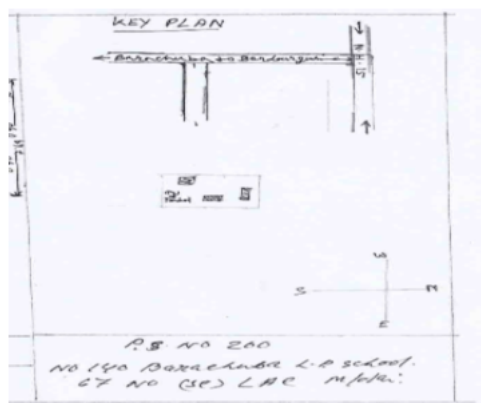

নিৰ্বাচক পঞ্জীয়ন বিষয়াৰ স্বাক্ষৰ

Nazri Naksha

Google Map View

Polling Station Building Front View

ভোটগ্ৰহন কেন্দ্ৰৰ সন্মুখৰ দৃশ্য

Cad View

Key MAP View

<p>1</p> <p>নাম : কাকলি দেৱী পিতাৰ নাম: সুখ্যা শৰ্মা ঘৰ নং : 00 বয়স : 25 লিঙ্গ : মহিলা</p> <p>ফটো উপলব্ধ</p>	FCM0531657	<p>2</p> <p>নাম : বীনা ডেকা স্বামীৰ নাম: কৰুনা ডেকা ঘৰ নং : 1 বয়স : 52 লিঙ্গ : মহিলা</p> <p>ফটো উপলব্ধ</p>	FCM1494571	<p>3</p> <p>নাম : পল্লবী ডেকা পিতাৰ নাম: কৰুনা ডেকা ঘৰ নং : 1 বয়স : 34 লিঙ্গ : মহিলা</p> <p>ফটো উপলব্ধ</p>	FCM0017857
<p>4</p> <p>নাম : কৌশিক কুমাৰ ডেকা পিতাৰ নাম: কৰুণা ডেকা ঘৰ নং : 1 বয়স : 28 লিঙ্গ : পুৰুষ</p> <p>ফটো উপলব্ধ</p>	FCM0372946	<p>5</p> <p>নাম : গিৰিশ কলিতা পিতাৰ নাম: মনিৰাম কলিতা ঘৰ নং : 2 বয়স : 61 লিঙ্গ : পুৰুষ</p> <p>ফটো উপলব্ধ</p>	FCM1494582	<p>6</p> <p>নাম : নিভা বৰা কলিতা স্বামীৰ নাম: গিৰিশ কলিতা ঘৰ নং : 2 বয়স : 54 লিঙ্গ : মহিলা</p> <p>ফটো উপলব্ধ</p>	FCM1494593
<p>7</p> <p>নাম : ডেলী কলিতা পিতাৰ নাম: গিৰীশ কলিতা ঘৰ নং : 2 বয়স : 36 লিঙ্গ : মহিলা</p> <p>ফটো উপলব্ধ</p>	FCM1506758	<p>8</p> <p>নাম : অবিনাশ কাশ্যপ পিতাৰ নাম: গিৰিশ কলিতা ঘৰ নং : 2 বয়স : 27 লিঙ্গ : পুৰুষ</p> <p>ফটো উপলব্ধ</p>	FCM0278192	<p>9</p> <p>নাম : জিতেন চন্দ্ৰ কলিতা পিতাৰ নাম: যদুৰাম কলিতা ঘৰ নং : 8 বয়স : 71 লিঙ্গ : পুৰুষ</p> <p>ফটো উপলব্ধ</p>	FCM1494606
<p>10</p> <p>নাম : পঙ্কজ কলিতা পিতাৰ নাম: জিতেন্দ্ৰ চন্দ্ৰ কলিতা ঘৰ নং : 8 বয়স : 45 লিঙ্গ : পুৰুষ</p> <p>ফটো উপলব্ধ</p>	FCM1494628	<p>11</p> <p>নাম : বিনোদ কলিতা পিতাৰ নাম: জিতেন্দ্ৰ চন্দ্ৰ কলিতা ঘৰ নং : 8 বয়স : 42 লিঙ্গ : পুৰুষ</p> <p>ফটো উপলব্ধ</p>	FCM1494639	<p>12</p> <p>নাম : কল্যান কলিতা পিতাৰ নাম: জিতেন্দ্ৰ চন্দ্ৰ কলিতা ঘৰ নং : 8 বয়স : 41 লিঙ্গ : পুৰুষ</p> <p>ফটো উপলব্ধ</p>	FCM1494640
<p>13</p> <p>নাম : উপেন্দ্ৰ চহৰীয়া পিতাৰ নাম: জনাৰাম চহৰীয়া ঘৰ নং : 8ক বয়স : 66 লিঙ্গ : পুৰুষ</p> <p>ফটো উপলব্ধ</p>	FCM1494651	<p>14</p> <p>নাম : মনোৰমা চহৰীয়া স্বামীৰ নাম: উপেন্দ্ৰ চহৰীয়া ঘৰ নং : 8ক বয়স : 57 লিঙ্গ : মহিলা</p> <p>ফটো উপলব্ধ</p>	FCM1494662	<p>15</p> <p>নাম : সমিৰন চহৰীয়া পিতাৰ নাম: উপেন্দ্ৰ চহৰীয়া ঘৰ নং : 8ক বয়স : 31 লিঙ্গ : পুৰুষ</p> <p>ফটো উপলব্ধ</p>	FCM0017858
<p>16</p> <p>নাম : নিতিশ কাশ্যপ পিতাৰ নাম: উপেন্দ্ৰ চহৰীয়া ঘৰ নং : 8ক বয়স : 29 লিঙ্গ : পুৰুষ</p> <p>ফটো উপলব্ধ</p>	FCM2238611	<p>17</p> <p>নাম : প্ৰসন্ন কলিতা পিতাৰ নাম: মনিৰাম কলিতা ঘৰ নং : 5ক বয়স : 58 লিঙ্গ : পুৰুষ</p> <p>ফটো উপলব্ধ</p>	FCM1494720	<p>18</p> <p>নাম : পাৰুল কলিতা স্বামীৰ নাম: প্ৰসন্ন কলিতা ঘৰ নং : 5ক বয়স : 48 লিঙ্গ : মহিলা</p> <p>ফটো উপলব্ধ</p>	FCM1494731
<p>19</p> <p>নাম : মাচুম হাজৰিকা পিতাৰ নাম: শৰত হাজৰিকা ঘৰ নং : 5খ বয়স : 37 লিঙ্গ : মহিলা</p> <p>ফটো উপলব্ধ</p>	FCM0017859	<p>20</p> <p>নাম : অভয় ডেকা পিতাৰ নাম: সোনাৰাম ডেকা ঘৰ নং : 9 বয়স : 75 লিঙ্গ : পুৰুষ</p> <p>ফটো উপলব্ধ</p>	FCM1494797	<p>21</p> <p>নাম : ৰেন ডেকা স্বামীৰ নাম: অভয় ডেকা ঘৰ নং : 9 বয়স : 57 লিঙ্গ : মহিলা</p> <p>ফটো উপলব্ধ</p>	FCM1494800
<p>22</p> <p>নাম : নিপুল চন্দ্ৰ ডেকা পিতাৰ নাম: অভয় চন্দ্ৰ ডেকা ঘৰ নং : 9 বয়স : 41 লিঙ্গ : পুৰুষ</p> <p>ফটো উপলব্ধ</p>	FCM1494833	<p>23</p> <p>নাম : লীনা দাস স্বামীৰ নাম: মনিশঙ্কৰ ডেকা ঘৰ নং : 7 বয়স : 39 লিঙ্গ : মহিলা</p> <p>ফটো উপলব্ধ</p>	FCM1460518	<p>24</p> <p>নাম : মনিশঙ্কৰ ডেকা পিতাৰ নাম: অভয় ডেকা ঘৰ নং : 9 বয়স : 37 লিঙ্গ : পুৰুষ</p> <p>ফটো উপলব্ধ</p>	FCM1494844
<p>25</p> <p>নাম : ধৰ্মেশ্বৰ ডেকা পিতাৰ নাম: প্ৰভাত ডেকা ঘৰ নং : 8 বয়স : 46 লিঙ্গ : পুৰুষ</p> <p>ফটো উপলব্ধ</p>	FCM1505879	<p>26</p> <p>নাম : প্ৰণতি ডেকা স্বামীৰ নাম: ধৰ্মেশ্বৰ ডেকা ঘৰ নং : 8 বয়স : 35 লিঙ্গ : মহিলা</p> <p>ফটো উপলব্ধ</p>	FCM0252619	<p>27</p> <p>নাম : কোমলাক্ষী চহৰীয়া পিতাৰ নাম: দিলীপ চহৰীয়া ঘৰ নং : 10/269 বয়স : 23 লিঙ্গ : মহিলা</p> <p>ফটো উপলব্ধ</p>	FCM0699710
<p>28</p> <p>নাম : পুতুল ডেকা পিতাৰ নাম: সোনাৰাম ডেকা ঘৰ নং : 12 বয়স : 74 লিঙ্গ : মহিলা</p> <p>ফটো উপলব্ধ</p>	FCM1494888	<p>29</p> <p>নাম : বুল ডেকা স্বামীৰ নাম: কামেশ্বৰ ডেকা ঘৰ নং : 12 বয়স : 54 লিঙ্গ : মহিলা</p> <p>ফটো উপলব্ধ</p>	FCM1494866	<p>30</p> <p>নাম : চন্দন ডেকা পিতাৰ নাম: কামেশ্বৰ ডেকা ঘৰ নং : 12 বয়স : 33 লিঙ্গ : পুৰুষ</p> <p>ফটো উপলব্ধ</p>	FCM1494899