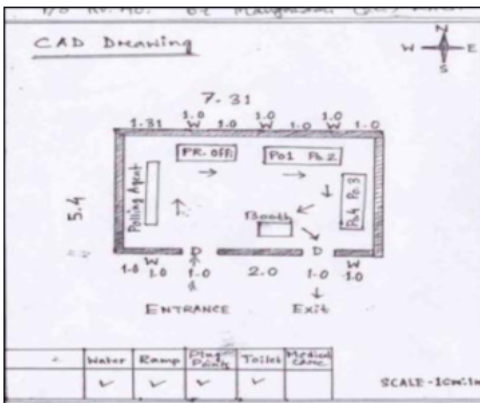

নিৰ্বাচক পঞ্জীয়ন বিষয়াৰ স্বাক্ষৰ

Nazri Naksha

Google Map View

Polling Station Building Front View

ভোটগ্ৰহন কেন্দ্ৰৰ সন্মুখৰ দৃশ্য

Cad View

Key MAP View

1 নাম : মেঘালী শৰ্মা পিতাৰ নাম : শৰত চন্দ্ৰ শৰ্মা ঘৰ নং : 000 বয়স : 19 লিঙ্গ : মহিলা	OIF0165225 ফটো উপলব্ধ	2 নাম : ধৰ্ম কান্ত শৰ্মা পিতাৰ নাম : ঘন কান্ত শৰ্মা ঘৰ নং : 3 বয়স : 60 লিঙ্গ : পুৰুষ	LQX5040971 ফটো উপলব্ধ	3 নাম : সৰলা দেৱী স্বামীৰ নাম : ধৰ্মকান্ত শৰ্মা ঘৰ নং : 3 বয়স : 55 লিঙ্গ : মহিলা	LQX5040982 ফটো উপলব্ধ
4 নাম : সুব্ৰত দেব শৰ্মা পিতাৰ নাম : ধৰ্ম কান্ত শৰ্মা ঘৰ নং : 3 বয়স : 36 লিঙ্গ : পুৰুষ	LQX5042320 ফটো উপলব্ধ	5 নাম : নিশা শৰ্মা স্বামীৰ নাম : সুব্ৰত দেব শৰ্মা ঘৰ নং : 3 বয়স : 29 লিঙ্গ : মহিলা	OIF0150631 ফটো উপলব্ধ	6 নাম : গজেন্দ্ৰ নাথ চৌধুৰী পিতাৰ নাম : গুণীৰাম চৌধুৰী ঘৰ নং : 8 বয়স : 66 লিঙ্গ : পুৰুষ	FCM1711371 ফটো উপলব্ধ
7 নাম : বিষ্ণুভূমি ভূমিজ স্বামীৰ নাম : চংকেশ্বৰ ভূমিজ ঘৰ নং : 8 বয়স : 57 লিঙ্গ : মহিলা	FCM1704592 ফটো উপলব্ধ	8 নাম : দেৱজনী ভূমিজ পিতাৰ নাম : চংকেশ্বৰ ভূমিজ ঘৰ নং : 8 বয়স : 39 লিঙ্গ : মহিলা	FCM1704605 ফটো উপলব্ধ	9 নাম : তপেশ্বৰী ভূমিজ পিতাৰ নাম : চংকেশ্বৰ ভূমিজ ঘৰ নং : 8 বয়স : 37 লিঙ্গ : মহিলা	FCM1704616 ফটো উপলব্ধ
10 নাম : ৰাখীমনি চৌধুৰী পিতাৰ নাম : গজেন্দ্ৰ নাথ চৌধুৰী ঘৰ নং : 8 বয়স : 37 লিঙ্গ : মহিলা	FCM1711122 ফটো উপলব্ধ	11 নাম : ঘনশ্যাম ভূমিজ পিতাৰ নাম : চংকেশ্বৰ ভূমিজ ঘৰ নং : 8 বয়স : 33 লিঙ্গ : পুৰুষ	FCM1704627 ফটো উপলব্ধ	12 নাম : বিতুমনি চৌধুৰী পিতাৰ নাম : গজেন্দ্ৰ নাথ চৌধুৰী ঘৰ নং : 8 বয়স : 31 লিঙ্গ : মহিলা	FCM1711111 ফটো উপলব্ধ
13 নাম : মালতী তাতী স্বামীৰ নাম : দিলীপ তাতী ঘৰ নং : 8ক বয়স : 30 লিঙ্গ : মহিলা	FCM0321976 ফটো উপলব্ধ	14 নাম : ভীৰচন তাতী পিতাৰ নাম : হৰিপাল তাতী ঘৰ নং : 8ক বয়স : 57 লিঙ্গ : পুৰুষ	FCM1704638 ফটো উপলব্ধ	15 নাম : চৰকীয়া তাতী স্বামীৰ নাম : ভীৰচন তাতী ঘৰ নং : 8ক বয়স : 55 লিঙ্গ : মহিলা	FCM1704649 ফটো উপলব্ধ
16 নাম : দিলীপ তাতী পিতাৰ নাম : ভীৰচন তাতী ঘৰ নং : 8ক বয়স : 37 লিঙ্গ : পুৰুষ	FCM1704650 ফটো উপলব্ধ	17 নাম : ৰঞ্জন তাতী পিতাৰ নাম : ভীৰচন তাতী ঘৰ নং : 8ক বয়স : 30 লিঙ্গ : পুৰুষ	FCM2245105 ফটো উপলব্ধ	18 নাম : ধৰ্মেশ্বৰী ভক্তা পিতাৰ নাম : ৰাজু ভক্তা ঘৰ নং : 6 বয়স : 57 লিঙ্গ : পুৰুষ	FCM1704672 ফটো উপলব্ধ
19 নাম : অনিল ভূমিজ পিতাৰ নাম : জানকী ভূমিজ ঘৰ নং : 6 বয়স : 44 লিঙ্গ : পুৰুষ	FCM1711382 ফটো উপলব্ধ	20 নাম : ৰমি ভূমিজ স্বামীৰ নাম : অনিল ভূমিজ ঘৰ নং : 6 বয়স : 37 লিঙ্গ : মহিলা	FCM1711177 ফটো উপলব্ধ	21 নাম : গজেন্দ্ৰ ভক্তা পিতাৰ নাম : ৰাজু তাতী ঘৰ নং : 6 বয়স : 33 লিঙ্গ : পুৰুষ	FCM1704694 ফটো উপলব্ধ
22 নাম : সুনিতা ভক্তা পিতাৰ নাম : গজেন্দ্ৰ ভক্তা ঘৰ নং : 6 বয়স : 33 লিঙ্গ : মহিলা	FCM1704683 ফটো উপলব্ধ	23 নাম : পনৰু ভক্তা পিতাৰ নাম : ৰামসিং ভক্তা ঘৰ নং : 9 বয়স : 54 লিঙ্গ : পুৰুষ	FCM1704707 ফটো উপলব্ধ	24 নাম : মৃদলা ভক্তা স্বামীৰ নাম : পনৰু ভক্তা ঘৰ নং : 9 বয়স : 46 লিঙ্গ : মহিলা	FCM1704718 ফটো উপলব্ধ
25 নাম : কৰ্মা নায়ক পিতাৰ নাম : ৰাজু নায়ক ঘৰ নং : 9 বয়স : 30 লিঙ্গ : পুৰুষ	FCM0488239 ফটো উপলব্ধ	26 নাম : স্কীৰদা নায়ক স্বামীৰ নাম : কৰ্মা নায়ক ঘৰ নং : 9 বয়স : 27 লিঙ্গ : মহিলা	FCM0488536 ফটো উপলব্ধ	27 নাম : অজয় তাতী পিতাৰ নাম : শিৱচৰন তাতী ঘৰ নং : 8 বয়স : 37 লিঙ্গ : পুৰুষ	FCM1704752 ফটো উপলব্ধ
28 নাম : পখিলা তাতী স্বামীৰ নাম : অজয় তাতী ঘৰ নং : 8 বয়স : 37 লিঙ্গ : মহিলা	FCM1704763 ফটো উপলব্ধ	29 নাম : সুনিতা তাতী স্বামীৰ নাম : বিজয় তাতী ঘৰ নং : 8 বয়স : 31 লিঙ্গ : মহিলা	FCM0200428 ফটো উপলব্ধ	30 নাম : দিনেশ তাতী পিতাৰ নাম : শিৱ চৰন তাতী ঘৰ নং : 8 বয়স : 31 লিঙ্গ : পুৰুষ	FCM2245058 ফটো উপলব্ধ