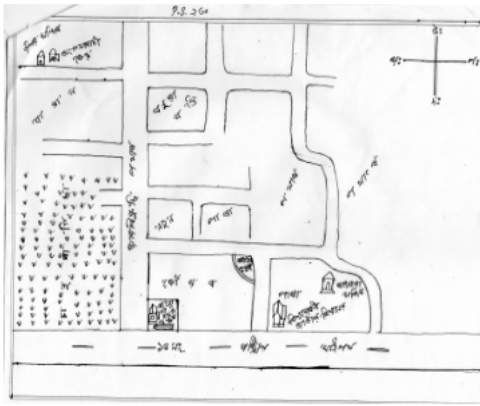

Nazri Naksha