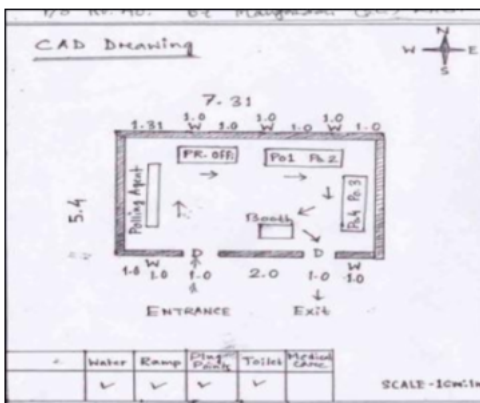

নিৰ্বাচক পঞ্জীয়ন বিষয়াৰ স্বাক্ষৰ

Nazri Naksha

Google Map View

Polling Station Building Front View

ভোটগ্রহন কেন্দ্ৰৰ সন্মুখৰ দৃশ্য

Cad View

Key MAP View

1 নাম : উপেন্দ্ৰ নাথ শৰ্মা পিতাৰ নাম: কৃষ্ণ মোহন শৰ্মা ঘৰ নং : 1 বয়স : 59 লিঙ্গ : পুৰুষ	FCM7235532 ফটো উপলব্ধ	2 নাম : গীতামনি শৰ্মা স্বামীৰ নাম: উপেন্দ্ৰ নাথ শৰ্মা ঘৰ নং : 1 বয়স : 45 লিঙ্গ : মহিলা	FCM7235703 ফটো উপলব্ধ	3 নাম : তনুয় কুমাৰ ভৰদ্বাজ পিতাৰ নাম: উপেন্দ্ৰ নাথ শৰ্মা ঘৰ নং : 1 বয়স : 23 লিঙ্গ : পুৰুষ	OIF0011163 ফটো উপলব্ধ
4 নাম : খগেন শৰ্মা পিতাৰ নাম: লোহিত শৰ্মা ঘৰ নং : 2 বয়স : 71 লিঙ্গ : পুৰুষ	HPS6540712 ফটো উপলব্ধ	5 নাম : মাকনি দেৱী স্বামীৰ নাম: খগেন শৰ্মা ঘৰ নং : 2 বয়স : 62 লিঙ্গ : মহিলা	HPS6540723 ফটো উপলব্ধ	6 নাম : মনালিচা দাস পিতাৰ নাম: ভৱকান্ত ডেকা ঘৰ নং : 2 বয়স : 36 লিঙ্গ : মহিলা	FSS1857303 ফটো উপলব্ধ
7 নাম : প্ৰনব শৰ্মা পিতাৰ নাম: খগেন শৰ্মা ঘৰ নং : 2 বয়স : 31 লিঙ্গ : পুৰুষ	OIF0079186 ফটো উপলব্ধ	8 নাম : পবিত্ৰ ডেকা পিতাৰ নাম: থানুৰাম ডেকা ঘৰ নং : 3 বয়স : 41 লিঙ্গ : পুৰুষ	OIF0046656 ফটো উপলব্ধ	9 নাম : মৃদুসিতা ঠাকুৰীয়া স্বামীৰ নাম: পবিত্ৰ ডেকা ঘৰ নং : 3 বয়স : 29 লিঙ্গ : মহিলা	OIF0046664 ফটো উপলব্ধ
10 নাম : তৃষ্ণা চেত্ৰী পিতাৰ নাম: চন্দ্ৰ বাহাদুৰ চেত্ৰী ঘৰ নং : 98 বয়স : 38 লিঙ্গ : মহিলা	FCM7135719 ফটো উপলব্ধ	11 নাম : হিমালী ডেকা স্বামীৰ নাম: যজ্ঞ নাথ ঘৰ নং : 99 বয়স : 38 লিঙ্গ : মহিলা	FCM2245570 ফটো উপলব্ধ	12 নাম : মনু শইকীয়া পিতাৰ নাম: সন্তোৰাম শইকীয়া ঘৰ নং : 100 বয়স : 46 লিঙ্গ : পুৰুষ	FCM0553123 ফটো উপলব্ধ
13 নাম : যুতিকা শইকীয়া স্বামীৰ নাম: মনু শইকীয়া ঘৰ নং : 100 বয়স : 40 লিঙ্গ : মহিলা	FCM0665539 ফটো উপলব্ধ	14 নাম : ৰাজনীশ শৰ্মা পিতাৰ নাম: জিতেন বৰুৱা ঘৰ নং : 114 বয়স : 25 লিঙ্গ : পুৰুষ	FCM0534495 ফটো উপলব্ধ	15 নাম : ৰুপংকী দাস মাতৃৰ নাম: বীনা সৰকাৰ ঘৰ নং : 133 বয়স : 24 লিঙ্গ : মহিলা	FCM1833946 ফটো উপলব্ধ
16 নাম : সুপৰ্ণা দাস পিতাৰ নাম: উপেন দাস ঘৰ নং : 133 বয়স : 22 লিঙ্গ : মহিলা	FCM1842855 ফটো উপলব্ধ	17 নাম : দৰ্শনা গোস্বামী পিতাৰ নাম: মহেশ গোস্বামী ঘৰ নং : 133 বয়স : 20 লিঙ্গ : মহিলা	OIF0010694 ফটো উপলব্ধ	18 নাম : বনশ্ৰী বৰা পিতাৰ নাম: ভদ্ৰ কান্ত বৰা ঘৰ নং : 135 বয়স : 23 লিঙ্গ : মহিলা	FCM1805266 ফটো উপলব্ধ
19 নাম : পাৰ্থ প্ৰতিম দাস পিতাৰ নাম: ৰমা কান্ত দাস ঘৰ নং : 137 বয়স : 22 লিঙ্গ : পুৰুষ	FCM2278349 ফটো উপলব্ধ	20 নাম : দোৰোঠী ডেকা পিতাৰ নাম: দুৰ্লেশ ডেকা ঘৰ নং : 137 বয়স : 19 লিঙ্গ : মহিলা	OIF0158097 ফটো উপলব্ধ	21 নাম : গীতা বৰুৱা স্বামীৰ নাম: তৰুন চন্দ্ৰ ডেকা ঘৰ নং : 188 বয়স : 47 লিঙ্গ : মহিলা	FCM2245649 ফটো উপলব্ধ
22 নাম : নুপেন্দ্ৰ মহন্ত পিতাৰ নাম: ভবানী মহন্ত ঘৰ নং : 161 বয়স : 61 লিঙ্গ : পুৰুষ	HLF1713899 ফটো উপলব্ধ	23 নাম : নমিতা বৰুৱা মহন্ত স্বামীৰ নাম: নুপেন্দ্ৰ মহন্ত ঘৰ নং : 161 বয়স : 48 লিঙ্গ : মহিলা	HLF1713902 ফটো উপলব্ধ	24 নাম : হিৰক জ্যোতি মহন্ত পিতাৰ নাম: নুপেন্দ্ৰ মহন্ত ঘৰ নং : 161 বয়স : 30 লিঙ্গ : পুৰুষ	HLF0017533 ফটো উপলব্ধ
25 নাম : অন্বেষা মহন্ত পিতাৰ নাম: নুপেন্দ্ৰ মহন্ত ঘৰ নং : 161 বয়স : 26 লিঙ্গ : মহিলা	HLF2385441 ফটো উপলব্ধ	26 নাম : বিতোপন শৰ্মা পিতাৰ নাম: পৰেশ শৰ্মা ঘৰ নং : 164 ক বয়স : 23 লিঙ্গ : পুৰুষ	FCM1373216 ফটো উপলব্ধ	27 নাম : পৰেশ শৰ্মা পিতাৰ নাম: ধীৰেশ্বৰ শৰ্মা ঘৰ নং : 168 ক বয়স : 60 লিঙ্গ : পুৰুষ	FCM2245809 ফটো উপলব্ধ
28 নাম : তুলমনি দেৱী স্বামীৰ নাম: পৰেশ শৰ্মা ঘৰ নং : 168 ক বয়স : 42 লিঙ্গ : মহিলা	FCM2245718 ফটো উপলব্ধ	29 নাম : টিন্‌কমণী শৰ্মা পিতাৰ নাম: শ্যামন্ত শৰ্মা ঘৰ নং : 165 ক বয়স : 28 লিঙ্গ : পুৰুষ	FCM0608596 ফটো উপলব্ধ	30 নাম : শ্যামন্ত শৰ্মা পিতাৰ নাম: ধনেশ্বৰ শৰ্মা ঘৰ নং : 165 ক বয়স : 49 লিঙ্গ : পুৰুষ	FCM1714563 ফটো উপলব্ধ