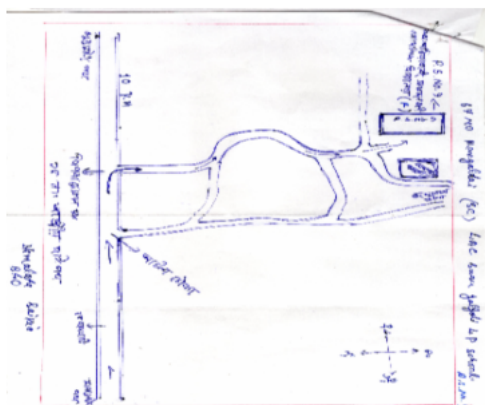

নিৰ্বাচক পঞ্জীয়ন বিষয়াৰ স্বাক্ষৰ

Nazri Naksha

Google Map View

Polling Station Building Front View

ভোটগ্ৰহন কেন্দ্ৰৰ সন্মুখৰ দৃশ্য

Cad View

Key MAP View

1 নাম : জয়ন্ত ব্বেগম পিতাৰ নাম: লহৰ ঘৰ নং : 1 বয়স : 49 লিঙ্গ : মহিলা	FCM0004526 ফটো উপলব্ধ	2 নাম : সৰুকন নেচা পিতাৰ নাম: লহৰ ঘৰ নং : 1 বয়স : 43 লিঙ্গ : মহিলা	FCM0004527 ফটো উপলব্ধ	3 নাম : ভাৰতী ডেকা স্বামীৰ নাম: বিংকু ডেকা ঘৰ নং : 1 বয়স : 43 লিঙ্গ : মহিলা	OIF0000737 ফটো উপলব্ধ
4 নাম : মানস জ্যোতি ডেকা পিতাৰ নাম: বুল ডেকা ঘৰ নং : 01 বয়স : 27 লিঙ্গ : পুৰুষ	FCM0576116 ফটো উপলব্ধ	5 নাম : বাকেশ শইকীয়া মাতৃৰ নাম: মিনাক্ষী শইকীয়া ঘৰ নং : 1 বয়স : 23 লিঙ্গ : পুৰুষ	FCM1251438 ফটো উপলব্ধ	6 নাম : ফিরোজা বেগম স্বামীৰ নাম: আব্দুল্লাহ ঘৰ নং : 2 বয়স : 49 লিঙ্গ : মহিলা	FCM8234615 ফটো উপলব্ধ
7 নাম : চাহিদ মিৰ্জা পিতাৰ নাম: আব্দুল্লা চেখ ঘৰ নং : 2 বয়স : 40 লিঙ্গ : পুৰুষ	FCM0277095 ফটো উপলব্ধ	8 নাম : পাৰবিন চুলতানা স্বামীৰ নাম: আয়ুব আলী ঘৰ নং : 2 বয়স : 34 লিঙ্গ : মহিলা	FCM1882901 ফটো উপলব্ধ	9 নাম : আয়ুব আলি পিতাৰ নাম: আব্দুল্লা শেখ ঘৰ নং : 2 বয়স : 33 লিঙ্গ : পুৰুষ	FCM8245996 ফটো উপলব্ধ
10 নাম : বিন আৰা বেগম স্বামীৰ নাম: আলম জাকাৰিয়া ঘৰ নং : 2 বয়স : 32 লিঙ্গ : মহিলা	FCM1823533 ফটো উপলব্ধ	11 নাম : আলাম জাকাৰিয়া পিতাৰ নাম: আব্দুল্লাহ চেখ ঘৰ নং : 2 বয়স : 30 লিঙ্গ : পুৰুষ	FCM8246002 ফটো উপলব্ধ	12 নাম : আপচানা বেগম স্বামীৰ নাম: চাহিদ ঘৰ নং : 2 বয়স : 28 লিঙ্গ : মহিলা	OIF0053363 ফটো উপলব্ধ
13 নাম : এচমিনা বেগম স্বামীৰ নাম: জাকিৰ হুছেইন ঘৰ নং : 2ক বয়স : 30 লিঙ্গ : মহিলা	FCM1707306 ফটো উপলব্ধ	14 নাম : বেমিমা বেগম স্বামীৰ নাম: আনছাৰ আলী ঘৰ নং : 2ক বয়স : 21 লিঙ্গ : মহিলা	FCM2322923 ফটো উপলব্ধ	15 নাম : এচান আলী পিতাৰ নাম: হাচাৰ ঘৰ নং : 2ক বয়স : 67 লিঙ্গ : পুৰুষ	FCM0004528 ফটো উপলব্ধ
16 নাম : নৰ বান বেগম স্বামীৰ নাম: এচান আলী ঘৰ নং : 2ক বয়স : 51 লিঙ্গ : মহিলা	FCM0004529 ফটো উপলব্ধ	R2 17 নাম : জাকিৰ হুছেইন পিতাৰ নাম: এচান আলী ঘৰ নং : 2ক বয়স : 36 লিঙ্গ : পুৰুষ	FCM0004530 ফটো উপলব্ধ	18 নাম : আনছাৰ আলী পিতাৰ নাম: এচান আলী ঘৰ নং : 2ক বয়স : 35 লিঙ্গ : পুৰুষ	FCM8234671 ফটো উপলব্ধ
19 নাম : মতিউৰ ৰহমান পিতাৰ নাম: এচান আলী ঘৰ নং : 2ক বয়স : 34 লিঙ্গ : পুৰুষ	FCM0004531 ফটো উপলব্ধ	20 নাম : মজিদ আলি পিতাৰ নাম: তিলৌ ঘৰ নং : 3 বয়স : 49 লিঙ্গ : পুৰুষ	FCM8234682 ফটো উপলব্ধ	21 নাম : মফিজান বেগম স্বামীৰ নাম: মজিদ ঘৰ নং : 3 বয়স : 41 লিঙ্গ : মহিলা	FCM8234693 ফটো উপলব্ধ
22 নাম : ইলিয়াছ আলি পিতাৰ নাম: তিলৌ ঘৰ নং : 3ক বয়স : 47 লিঙ্গ : পুৰুষ	FCM8234706 ফটো উপলব্ধ	23 নাম : তাজাহান বেগম স্বামীৰ নাম: ইলিয়াছ আলি ঘৰ নং : 3ক বয়স : 39 লিঙ্গ : মহিলা	FCM0004532 ফটো উপলব্ধ	24 নাম : আব্দুল হামিদ পিতাৰ নাম: তিলৌ ঘৰ নং : 8 বয়স : 59 লিঙ্গ : পুৰুষ	FCM0004533 ফটো উপলব্ধ
25 নাম : মচলিমা বেগম স্বামীৰ নাম: আব্দুল ঘৰ নং : 8 বয়স : 49 লিঙ্গ : মহিলা	FCM0004534 ফটো উপলব্ধ	26 নাম : অনন্যা ফকন স্বামীৰ নাম: অম্বৰেন্দ্ৰ শৰ্মা ঘৰ নং : 4 বয়স : 34 লিঙ্গ : মহিলা	FCM0598136 ফটো উপলব্ধ	27 নাম : মেৰাজুল আচৰ পিতাৰ নাম: আব্দুল হামিদ ঘৰ নং : 8 বয়স : 33 লিঙ্গ : পুৰুষ	FCM8246024 ফটো উপলব্ধ
28 নাম : তফচিৰুল আলম পিতাৰ নাম: ইলিয়াছ আলি ঘৰ নং : 04 বয়স : 21 লিঙ্গ : পুৰুষ	OIF0066399 ফটো উপলব্ধ	29 নাম : আব্দুল ছাত্তাৰ পিতাৰ নাম: চেয়াদ ঘৰ নং : 8ক বয়স : 44 লিঙ্গ : মহিলা	FCM0004535 ফটো উপলব্ধ	30 নাম : মজিনা বেগম স্বামীৰ নাম: আব্দুল ছাত্তাৰ ঘৰ নং : 8ক বয়স : 39 লিঙ্গ : মহিলা	FCM0004536 ফটো উপলব্ধ