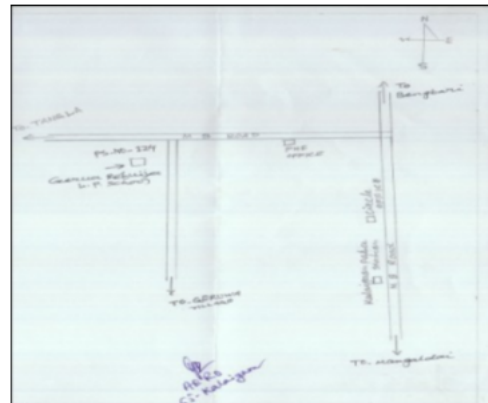

Key MAP View