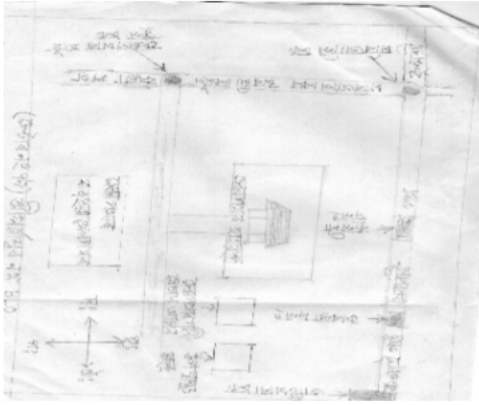

Nazri Naksha