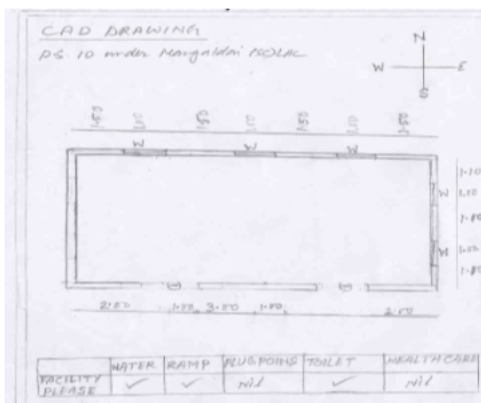

নিৰ্বাচক পঞ্জীয়ন বিষয়াৰ স্বাক্ষৰ

Nazri Naksha

Google Map View

Polling Station Building Front View

ভোটগ্ৰহন কেন্দ্ৰৰ সন্মুখৰ দৃশ্য

Cad View

Key MAP View

1 নাম : সাগৰদীপ শৰ্মা পিতাৰ নাম: গিৰিন্দ্র চন্দ্ৰ শৰ্মা ঘৰ নং : 1 বয়স : 24 লিঙ্গ : পুৰুষ	FCM1899202	# 2 নাম : ভাগ্য শ্ৰী দেৱী স্বামীৰ নাম: দীনমানি শৰ্মা ঘৰ নং : 11 বয়স : 45 লিঙ্গ : পুৰুষ	FCM0633198	3 নাম : ৰিতুমণি শৰ্মা স্বামীৰ নাম: শিৱপ্ৰসাদ শৰ্মা ঘৰ নং : 15 বয়স : 47 লিঙ্গ : মহিলা	FCM0268946
4 নাম : সৰলা শইকীয়া স্বামীৰ নাম: তিলক শইকীয়া ঘৰ নং : 20 বয়স : 40 লিঙ্গ : মহিলা	FCM1577295	5 নাম : মানস শইকীয়া পিতাৰ নাম: উমেশ শইকীয়া ঘৰ নং : 39 বয়স : 25 লিঙ্গ : পুৰুষ	FCM0438721	6 নাম : মাইনা নাথ স্বামীৰ নাম: ভবেশ ডেকা ঘৰ নং : 42 বয়স : 30 লিঙ্গ : মহিলা	HPS2040575
7 নাম : ধীৰাজ জ্যোতি শৰ্মা পিতাৰ নাম: বিনোদ কুমাৰ শৰ্মা ঘৰ নং : 50 বয়স : 27 লিঙ্গ : পুৰুষ	FCM0445700	R 8 নাম : সৰলা শইকীয়া স্বামীৰ নাম: শইকীয়া তিলক ঘৰ নং : 56 বয়স : 39 লিঙ্গ : মহিলা	FCM1582501	9 নাম : চয়নিকা চহৰীয়া পিতাৰ নাম: ভদ্ৰেশ্বৰ চহৰীয়া ঘৰ নং : 56 বয়স : 24 লিঙ্গ : মহিলা	FCM1521574
10 নাম : নিৰঞ্জন ডেকা পিতাৰ নাম: প্ৰভাত চন্দ্ৰ ডেকা ঘৰ নং : 60 বয়স : 27 লিঙ্গ : পুৰুষ	FCM0445742	11 নাম : হিৰণ্য শইকীয়া পিতাৰ নাম: ৰতেনশৰ শইকীয়া ঘৰ নং : 67 বয়স : 27 লিঙ্গ : পুৰুষ	FCM0445718	12 নাম : জপিতৰা চহৰীয়া পিতাৰ নাম: জয়ন্ত চহৰীয়া ঘৰ নং : 70 বয়স : 23 লিঙ্গ : মহিলা	FCM1521582
13 নাম : দেব বালা দেৱী অন্যান্য: হালীৰাম শৰ্মা ঘৰ নং : 72 বয়স : 70 লিঙ্গ : মহিলা	FCM0445734	14 নাম : জিতুমনি ডেকা পিতাৰ নাম: হেমচন্দ্ৰ ডেকা ঘৰ নং : 75 বয়স : 25 লিঙ্গ : পুৰুষ	FCM0541490	S 15 নাম : পাপৰি দেৱী পিতাৰ নাম: স্বৰ্গীয় কোমল চন্দ্ৰ শৰ্মা ঘৰ নং : 80 বয়স : 36 লিঙ্গ : মহিলা	FCM0564674
16 নাম : নিখিল শৰ্মা পিতাৰ নাম: ভূষন শৰ্মা ঘৰ নং : 83 বয়স : 27 লিঙ্গ : পুৰুষ	FCM0562561	17 নাম : দীপিকা ডেকা স্বামীৰ নাম: নবল কিশোৰ ৰাজবংশী ঘৰ নং : 84 বয়স : 32 লিঙ্গ : মহিলা	HPS0014837	18 নাম : শ্ৰী কাকুলি দেৱী মাতৃৰ নাম: শ্ৰী প্ৰণতি দেৱী ঘৰ নং : 93 বয়স : 24 লিঙ্গ : মহিলা	FCM1660299
19 নাম : বনশ্ৰী শৰ্মা পিতাৰ নাম: বিনোদ কুমাৰ শৰ্মা ঘৰ নং : 96 বয়স : 29 লিঙ্গ : মহিলা	FCM0445759	20 নাম : চিন্ট মনি শৰ্মা পিতাৰ নাম: বিজয় চন্দ্ৰ ঘৰ নং : 100 বয়স : 23 লিঙ্গ : পুৰুষ	OIF0060475	R 21 নাম : উদ্দীপনা শৰ্মা পিতাৰ নাম: জগত চন্দ্ৰ শৰ্মা ঘৰ নং : 113 বয়স : 23 লিঙ্গ : মহিলা	FCM2327104
22 নাম : মীনাক্ষী শইকীয়া স্বামীৰ নাম: খনীন্দ্ৰ চহৰীয়া ঘৰ নং : 116 বয়স : 33 লিঙ্গ : মহিলা	FCM0528208	23 নাম : তৰক কলিতা পিতাৰ নাম: তপো কলিতা ঘৰ নং : 123 বয়স : 79 লিঙ্গ : পুৰুষ	FCM0004981	24 নাম : নিত্য চহৰীয়া পিতাৰ নাম: তৰক কলিতা ঘৰ নং : 113 বয়স : 51 লিঙ্গ : পুৰুষ	FCM0004983
25 নাম : ভবেশ কলিতা পিতাৰ নাম: তৰক কলিতা ঘৰ নং : 123 বয়স : 47 লিঙ্গ : পুৰুষ	FCM0004984	26 নাম : জলি কলিতা পিতাৰ নাম: তৰক কলিতা ঘৰ নং : 123 বয়স : 42 লিঙ্গ : পুৰুষ	FCM0004985	27 নাম : উমেশ কলিতা পিতাৰ নাম: তৰক কলিতা ঘৰ নং : 123 বয়স : 42 লিঙ্গ : পুৰুষ	FCM0004987
28 নাম : প্ৰণতী চহৰীয়া স্বামীৰ নাম: নৃত্য চহৰীয়া ঘৰ নং : 123 বয়স : 40 লিঙ্গ : মহিলা	FCM0004988	29 নাম : তুল ডেকা কলিতা স্বামীৰ নাম: জলি কলিতা ঘৰ নং : 123 বয়স : 33 লিঙ্গ : মহিলা	FCM0292763	30 নাম : জ্যোতিকা কলিতা স্বামীৰ নাম: ভবেশ কলিতা ঘৰ নং : 123 বয়স : 32 লিঙ্গ : মহিলা	FCM8246615