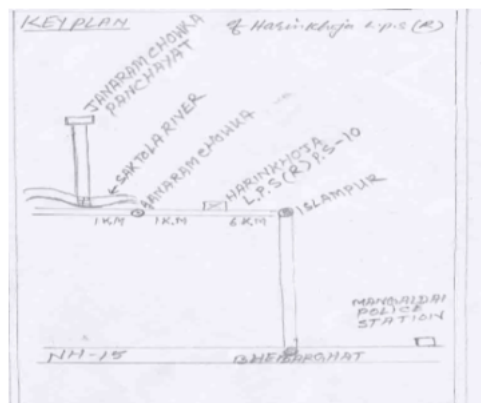

নিৰ্বাচক পঞ্জীয়ন বিষয়াৰ স্বাক্ষৰ

Nazri Naksha

Google Map View

Polling Station Building Front View

ভোটগ্ৰহন কেন্দ্ৰৰ সন্মুখৰ দৃশ্য

Cad View

Key MAP View

1 নাম : সাগৰদীপ শৰ্মা পিতাৰ নাম: গিৰিন্দ্র চন্দ্ৰ শৰ্মা ঘৰ নং : 1 বয়স : 24 লিঙ্গ : পুৰুষ	FCM1899202	# 2 নাম : ভাগ্য শ্ৰী দেৱী স্বামীৰ নাম: দীনমানি শৰ্মা ঘৰ নং : 11 বয়স : 45 লিঙ্গ : পুৰুষ	FCM0633198	3 নাম : ৰিতুমণি শৰ্মা স্বামীৰ নাম: শিৱপ্ৰসাদ শৰ্মা ঘৰ নং : 15 বয়স : 47 লিঙ্গ : মহিলা	FCM0268946
4 নাম : সৰলা শইকীয়া স্বামীৰ নাম: তিলক শইকীয়া ঘৰ নং : 20 বয়স : 40 লিঙ্গ : মহিলা	FCM1577295	5 নাম : মানস শইকীয়া পিতাৰ নাম: উমেশ শইকীয়া ঘৰ নং : 39 বয়স : 25 লিঙ্গ : পুৰুষ	FCM0438721	6 নাম : মাইনা নাথ স্বামীৰ নাম: ভবেশ ডেকা ঘৰ নং : 42 বয়স : 30 লিঙ্গ : মহিলা	HPS2040575
7 নাম : ধীৰাজ জ্যোতি শৰ্মা পিতাৰ নাম: বিনোদ কুমাৰ শৰ্মা ঘৰ নং : 50 বয়স : 27 লিঙ্গ : পুৰুষ	FCM0445700	R 8 নাম : সৰলা শইকীয়া স্বামীৰ নাম: শইকীয়া তিলক ঘৰ নং : 56 বয়স : 39 লিঙ্গ : মহিলা	FCM1582501	9 নাম : চয়নিকা চহৰীয়া পিতাৰ নাম: ভদ্ৰেশ্বৰ চহৰীয়া ঘৰ নং : 56 বয়স : 24 লিঙ্গ : মহিলা	FCM1521574
10 নাম : নিৰঞ্জন ডেকা পিতাৰ নাম: প্ৰভাত চন্দ্ৰ ডেকা ঘৰ নং : 60 বয়স : 27 লিঙ্গ : পুৰুষ	FCM0445742	11 নাম : হিৰণ্য শইকীয়া পিতাৰ নাম: ৰতেনশৰ শইকীয়া ঘৰ নং : 67 বয়স : 27 লিঙ্গ : পুৰুষ	FCM0445718	12 নাম : জপিতৰা চহৰীয়া পিতাৰ নাম: জয়ন্ত চহৰীয়া ঘৰ নং : 70 বয়স : 23 লিঙ্গ : মহিলা	FCM1521582
13 নাম : দেব বালা দেৱী অন্যান্য: হালীৰাম শৰ্মা ঘৰ নং : 72 বয়স : 70 লিঙ্গ : মহিলা	FCM0445734	14 নাম : জিতুমনি ডেকা পিতাৰ নাম: হেমচন্দ্ৰ ডেকা ঘৰ নং : 75 বয়স : 25 লিঙ্গ : পুৰুষ	FCM0541490	S 15 নাম : পাপৰি দেৱী পিতাৰ নাম: স্বৰ্গীয় কোমল চন্দ্ৰ শৰ্মা ঘৰ নং : 80 বয়স : 36 লিঙ্গ : মহিলা	FCM0564674
16 নাম : নিখিল শৰ্মা পিতাৰ নাম: ভূষন শৰ্মা ঘৰ নং : 83 বয়স : 27 লিঙ্গ : পুৰুষ	FCM0562561	17 নাম : দীপিকা ডেকা স্বামীৰ নাম: নবল কিশোৰ ৰাজবংশী ঘৰ নং : 84 বয়স : 32 লিঙ্গ : মহিলা	HPS0014837	18 নাম : শ্ৰী কাকুলি দেৱী মাতৃৰ নাম: শ্ৰী প্ৰণতি দেৱী ঘৰ নং : 93 বয়স : 24 লিঙ্গ : মহিলা	FCM1660299
19 নাম : বনশ্ৰী শৰ্মা পিতাৰ নাম: বিনোদ কুমাৰ শৰ্মা ঘৰ নং : 96 বয়স : 29 লিঙ্গ : মহিলা	FCM0445759	20 নাম : চিন্ট মনি শৰ্মা পিতাৰ নাম: বিজয় চন্দ্ৰ ঘৰ নং : 100 বয়স : 23 লিঙ্গ : পুৰুষ	OIF0060475	R 21 নাম : উদ্দীপনা শৰ্মা পিতাৰ নাম: জগত চন্দ্ৰ শৰ্মা ঘৰ নং : 113 বয়স : 23 লিঙ্গ : মহিলা	FCM2327104
22 নাম : মীনাক্ষী শইকীয়া স্বামীৰ নাম: খনীন্দ্ৰ চহৰীয়া ঘৰ নং : 116 বয়স : 33 লিঙ্গ : মহিলা	FCM0528208	23 নাম : তৰক কলিতা পিতাৰ নাম: তপো কলিতা ঘৰ নং : 123 বয়স : 79 লিঙ্গ : পুৰুষ	FCM0004981	24 নাম : নিত্য চহৰীয়া পিতাৰ নাম: তৰক কলিতা ঘৰ নং : 113 বয়স : 51 লিঙ্গ : পুৰুষ	FCM0004983
25 নাম : ভবেশ কলিতা পিতাৰ নাম: তৰক কলিতা ঘৰ নং : 123 বয়স : 47 লিঙ্গ : পুৰুষ	FCM0004984	26 নাম : জলি কলিতা পিতাৰ নাম: তৰক কলিতা ঘৰ নং : 123 বয়স : 42 লিঙ্গ : পুৰুষ	FCM0004985	27 নাম : উমেশ কলিতা পিতাৰ নাম: তৰক কলিতা ঘৰ নং : 123 বয়স : 42 লিঙ্গ : পুৰুষ	FCM0004987
28 নাম : প্ৰণতী চহৰীয়া স্বামীৰ নাম: নৃত্য চহৰীয়া ঘৰ নং : 123 বয়স : 40 লিঙ্গ : মহিলা	FCM0004988	29 নাম : তুল ডেকা কলিতা স্বামীৰ নাম: জলি কলিতা ঘৰ নং : 123 বয়স : 33 লিঙ্গ : মহিলা	FCM0292763	30 নাম : জ্যোতিকা কলিতা স্বামীৰ নাম: ভবেশ কলিতা ঘৰ নং : 123 বয়স : 32 লিঙ্গ : মহিলা	FCM8246615