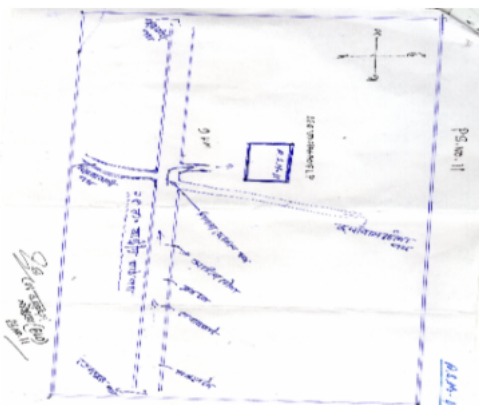

নিৰ্বাচক পঞ্জীয়ন বিষয়াৰ স্বাক্ষৰ

Nazri Naksha

Google Map View

Polling Station Building Front View

ভোটগ্ৰহন কেন্দ্ৰৰ সন্মুখৰ দৃশ্য

Cad View

Key MAP View

1 নাম : খগেন্দ্ৰ বৰুৱা পিতাৰ নাম: গোলোক বৰুৱা ঘৰ নং : 1 বয়স : 49 লিঙ্গ : পুৰুষ	FCM0005104 ফটো উপলব্ধ	2 নাম : চিত্ৰলেখা বৰুৱা স্বামীৰ নাম: খগেন্দ্ৰ বৰুৱা ঘৰ নং : 1 বয়স : 41 লিঙ্গ : মহিলা	FCM0005105 ফটো উপলব্ধ	3 নাম : গৰিমা চহৰীয়া স্বামীৰ নাম: ইন্দ্ৰাজিৎ বৰুৱা ঘৰ নং : 01 বয়স : 32 লিঙ্গ : মহিলা	HPQ1165293 ফটো উপলব্ধ
4 নাম : দেবজিত বৰুৱা পিতাৰ নাম: প্ৰবীৰ বৰুৱা ঘৰ নং : 01 বয়স : 26 লিঙ্গ : পুৰুষ	FCM0445981 ফটো উপলব্ধ	5 নাম : বুদ্ধেশ্বৰ বৰুৱা পিতাৰ নাম: গোলোক ঘৰ নং : 2 বয়স : 65 লিঙ্গ : পুৰুষ	FCM0005106 ফটো উপলব্ধ	6 নাম : নিৰুপমা বৰুৱা স্বামীৰ নাম: বোধেশ্বৰ ঘৰ নং : 2 বয়স : 54 লিঙ্গ : মহিলা	FCM0005107 ফটো উপলব্ধ
7 নাম : খনিন্দ্ৰ বৰুৱা পিতাৰ নাম: বোধেশ্বৰ বৰুৱা ঘৰ নং : 2 বয়স : 29 লিঙ্গ : পুৰুষ	FCM2227136 ফটো উপলব্ধ	8 নাম : নবনিতা বৰুৱা পিতাৰ নাম: খগেন্দ্ৰ বৰুৱা ঘৰ নং : 2 বয়স : 23 লিঙ্গ : মহিলা	FCM1833920 ফটো উপলব্ধ	9 নাম : বলীন্দ্ৰ কুমাৰ বৰুৱা পিতাৰ নাম: জীতি বাৰ্ম বৰুৱা ঘৰ নং : 0 বয়স : 66 লিঙ্গ : পুৰুষ	FCM0005109 ফটো উপলব্ধ
10 নাম : ডিম্বেশ্বৰী বৰুৱা স্বামীৰ নাম: বলীন্দ্ৰ কুমাৰ বৰুৱা ঘৰ নং : 0 বয়স : 61 লিঙ্গ : মহিলা	FCM9234622 ফটো উপলব্ধ	11 নাম : হৰমোহন বৰুৱা পিতাৰ নাম: বলীন্দ্ৰ বৰুৱা ঘৰ নং : 0 বয়স : 42 লিঙ্গ : পুৰুষ	FCM0005110 ফটো উপলব্ধ	12 নাম : ইন্দ্ৰজিত বৰুৱা পিতাৰ নাম: বলীন্দ্ৰ বৰুৱা ঘৰ নং : 0 বয়স : 39 লিঙ্গ : পুৰুষ	FCM0005111 ফটো উপলব্ধ
13 নাম : ধৰিত্ৰী বৰুৱা স্বামীৰ নাম: হৰমোহন বৰুৱা ঘৰ নং : 0 বয়স : 32 লিঙ্গ : মহিলা	FCM2227147 ফটো উপলব্ধ	14 নাম : মনীষা ডেকা স্বামীৰ নাম: ইন্দ্ৰাজিৎ বৰুৱা ঘৰ নং : 3 বয়স : 24 লিঙ্গ : মহিলা	FCM0639286 ফটো উপলব্ধ	15 নাম : লাহেশ্বৰী বৰুৱা স্বামীৰ নাম: তনুৰাম ঘৰ নং : 8 বয়স : 77 লিঙ্গ : মহিলা	FCM0005113 ফটো উপলব্ধ
16 নাম : বসন্ত কুমাৰ বৰুৱা পিতাৰ নাম: তনুৰাম বৰুৱা ঘৰ নং : 8 বয়স : 50 লিঙ্গ : পুৰুষ	FCM0005114 ফটো উপলব্ধ	17 নাম : কৰুণাময় বৰুৱা পিতাৰ নাম: তনুৰাম বৰুৱা ঘৰ নং : 8 বয়স : 45 লিঙ্গ : পুৰুষ	FCM0005115 ফটো উপলব্ধ	18 নাম : জ্যোতিময় বৰুৱা পিতাৰ নাম: তনুৰাম ঘৰ নং : 8 বয়স : 43 লিঙ্গ : পুৰুষ	FCM0005117 ফটো উপলব্ধ
19 নাম : মানী হাজৰিকা বৰুৱা স্বামীৰ নাম: বসন্ত কুমাৰ বৰুৱা ঘৰ নং : 8 বয়স : 43 লিঙ্গ : মহিলা	FCM0005118 ফটো উপলব্ধ	20 নাম : দিপ্লানীতা বৰুৱা স্বামীৰ নাম: কৰুণাময় বৰুৱা ঘৰ নং : 8 বয়স : 39 লিঙ্গ : মহিলা	FCM0005119 ফটো উপলব্ধ	21 নাম : ধনমনি ডেকা স্বামীৰ নাম: জ্যোতিময় বৰুৱা ঘৰ নং : 8 বয়স : 31 লিঙ্গ : মহিলা	FCM0005120 ফটো উপলব্ধ
22 নাম : বাজীৰ শৰ্মা পিতাৰ নাম: বিজয় শৰ্মা বৰুৱা ঘৰ নং : 4 বয়স : 28 লিঙ্গ : পুৰুষ	FCM0294504 ফটো উপলব্ধ	23 নাম : কৰ্ণম কাশ্যপ বৰুৱা পিতাৰ নাম: বসন্ত কুমাৰ বৰুৱা ঘৰ নং : 4 বয়স : 19 লিঙ্গ : পুৰুষ	OIF0084533 ফটো উপলব্ধ	24 নাম : গোলাপী হাজৰিকা স্বামীৰ নাম: কনেশ্বৰ ঘৰ নং : 5 বয়স : 54 লিঙ্গ : মহিলা	FCM0005122 ফটো উপলব্ধ
25 নাম : বিনিতা বৰুৱা স্বামীৰ নাম: লোকেন্দ্ৰ বৰুৱা ঘৰ নং : 5 বয়স : 38 লিঙ্গ : মহিলা	FCM9234746 ফটো উপলব্ধ	S 26 নাম : নয়নজ্যোতি হাজৰিকা পিতাৰ নাম: কনেশ্বৰ ঘৰ নং : 5 বয়স : 37 লিঙ্গ : পুৰুষ	FCM0005123 ফটো উপলব্ধ	27 নাম : গীতালী ডেকা স্বামীৰ নাম: নয়নজ্যোতি হাজৰিকা ঘৰ নং : 5 বয়স : 30 লিঙ্গ : মহিলা	FCM2325165 ফটো উপলব্ধ
28 নাম : যাদব চন্দ্ৰ বৰুৱা পিতাৰ নাম: মনোৰাম বৰুৱা ঘৰ নং : 6 বয়স : 59 লিঙ্গ : পুৰুষ	FCM0005124 ফটো উপলব্ধ	29 নাম : পাৰুল বৰুৱা স্বামীৰ নাম: যাদব ঘৰ নং : 6 বয়স : 49 লিঙ্গ : মহিলা	FCM0005125 ফটো উপলব্ধ	30 নাম : প্ৰণামিকা বৰুৱা পিতাৰ নাম: ভবেন্দ্ৰ বৰুৱা ঘৰ নং : 6 বয়স : 26 লিঙ্গ : মহিলা	FCM0215582 ফটো উপলব্ধ