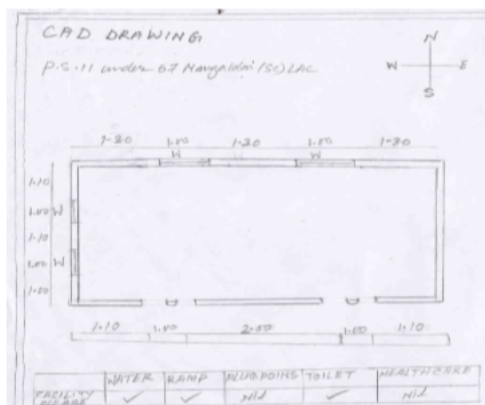

নিৰ্বাচক পঞ্জীয়ন বিষয়াৰ স্বাক্ষৰ

Nazri Naksha

Google Map View

Polling Station Building Front View

ভোটগ্ৰহন কেন্দ্ৰৰ সন্মুখৰ দৃশ্য

Cad View

Key MAP View

1 নাম : খগেন্দ্ৰ বৰুৱা পিতাৰ নাম: গোলোক বৰুৱা ঘৰ নং : 1 বয়স : 49 লিঙ্গ : পুৰুষ	FCM0005104 ফটো উপলব্ধ	2 নাম : চিত্ৰলেখা বৰুৱা স্বামীৰ নাম: খগেন্দ্ৰ বৰুৱা ঘৰ নং : 1 বয়স : 41 লিঙ্গ : মহিলা	FCM0005105 ফটো উপলব্ধ	3 নাম : গৰিমা চহৰীয়া স্বামীৰ নাম: ইন্দ্ৰাজিৎ বৰুৱা ঘৰ নং : 01 বয়স : 32 লিঙ্গ : মহিলা	HPQ1165293 ফটো উপলব্ধ
4 নাম : দেবজিত বৰুৱা পিতাৰ নাম: প্ৰবীৰ বৰুৱা ঘৰ নং : 01 বয়স : 26 লিঙ্গ : পুৰুষ	FCM0445981 ফটো উপলব্ধ	5 নাম : বুদ্ধেশ্বৰ বৰুৱা পিতাৰ নাম: গোলোক ঘৰ নং : 2 বয়স : 65 লিঙ্গ : পুৰুষ	FCM0005106 ফটো উপলব্ধ	6 নাম : নিৰুপমা বৰুৱা স্বামীৰ নাম: বোধেশ্বৰ ঘৰ নং : 2 বয়স : 54 লিঙ্গ : মহিলা	FCM0005107 ফটো উপলব্ধ
7 নাম : খনিন্দ্ৰ বৰুৱা পিতাৰ নাম: বোধেশ্বৰ বৰুৱা ঘৰ নং : 2 বয়স : 29 লিঙ্গ : পুৰুষ	FCM2227136 ফটো উপলব্ধ	8 নাম : নবনিতা বৰুৱা পিতাৰ নাম: খগেন্দ্ৰ বৰুৱা ঘৰ নং : 2 বয়স : 23 লিঙ্গ : মহিলা	FCM1833920 ফটো উপলব্ধ	9 নাম : বলীন্দ্ৰ কুমাৰ বৰুৱা পিতাৰ নাম: জীতি বাৰ্ম বৰুৱা ঘৰ নং : 0 বয়স : 66 লিঙ্গ : পুৰুষ	FCM0005109 ফটো উপলব্ধ
10 নাম : ডিম্বেশ্বৰী বৰুৱা স্বামীৰ নাম: বলীন্দ্ৰ কুমাৰ বৰুৱা ঘৰ নং : 0 বয়স : 61 লিঙ্গ : মহিলা	FCM9234622 ফটো উপলব্ধ	11 নাম : হৰমোহন বৰুৱা পিতাৰ নাম: বলীন্দ্ৰ বৰুৱা ঘৰ নং : 0 বয়স : 42 লিঙ্গ : পুৰুষ	FCM0005110 ফটো উপলব্ধ	12 নাম : ইন্দ্ৰজিত বৰুৱা পিতাৰ নাম: বলীন্দ্ৰ বৰুৱা ঘৰ নং : 0 বয়স : 39 লিঙ্গ : পুৰুষ	FCM0005111 ফটো উপলব্ধ
13 নাম : ধৰিত্ৰী বৰুৱা স্বামীৰ নাম: হৰমোহন বৰুৱা ঘৰ নং : 0 বয়স : 32 লিঙ্গ : মহিলা	FCM2227147 ফটো উপলব্ধ	14 নাম : মনীষা ডেকা স্বামীৰ নাম: ইন্দ্ৰাজিৎ বৰুৱা ঘৰ নং : 3 বয়স : 24 লিঙ্গ : মহিলা	FCM0639286 ফটো উপলব্ধ	15 নাম : লাহেশ্বৰী বৰুৱা স্বামীৰ নাম: তনুৰাম ঘৰ নং : 8 বয়স : 77 লিঙ্গ : মহিলা	FCM0005113 ফটো উপলব্ধ
16 নাম : বসন্ত কুমাৰ বৰুৱা পিতাৰ নাম: তনুৰাম বৰুৱা ঘৰ নং : 8 বয়স : 50 লিঙ্গ : পুৰুষ	FCM0005114 ফটো উপলব্ধ	17 নাম : কৰুণাময় বৰুৱা পিতাৰ নাম: তনুৰাম বৰুৱা ঘৰ নং : 8 বয়স : 45 লিঙ্গ : পুৰুষ	FCM0005115 ফটো উপলব্ধ	18 নাম : জ্যোতিময় বৰুৱা পিতাৰ নাম: তনুৰাম ঘৰ নং : 8 বয়স : 43 লিঙ্গ : পুৰুষ	FCM0005117 ফটো উপলব্ধ
19 নাম : মানী হাজৰিকা বৰুৱা স্বামীৰ নাম: বসন্ত কুমাৰ বৰুৱা ঘৰ নং : 8 বয়স : 43 লিঙ্গ : মহিলা	FCM0005118 ফটো উপলব্ধ	20 নাম : দিপ্লানীতা বৰুৱা স্বামীৰ নাম: কৰুণাময় বৰুৱা ঘৰ নং : 8 বয়স : 39 লিঙ্গ : মহিলা	FCM0005119 ফটো উপলব্ধ	21 নাম : ধনমনি ডেকা স্বামীৰ নাম: জ্যোতিময় বৰুৱা ঘৰ নং : 8 বয়স : 31 লিঙ্গ : মহিলা	FCM0005120 ফটো উপলব্ধ
22 নাম : বাজীৰ শৰ্মা পিতাৰ নাম: বিজয় শৰ্মা বৰুৱা ঘৰ নং : 4 বয়স : 28 লিঙ্গ : পুৰুষ	FCM0294504 ফটো উপলব্ধ	23 নাম : কৰ্ণম কাশ্যপ বৰুৱা পিতাৰ নাম: বসন্ত কুমাৰ বৰুৱা ঘৰ নং : 4 বয়স : 19 লিঙ্গ : পুৰুষ	OIF0084533 ফটো উপলব্ধ	24 নাম : গোলাপী হাজৰিকা স্বামীৰ নাম: কনেশ্বৰ ঘৰ নং : 5 বয়স : 54 লিঙ্গ : মহিলা	FCM0005122 ফটো উপলব্ধ
25 নাম : বিনিতা বৰুৱা স্বামীৰ নাম: লোকেন্দ্ৰ বৰুৱা ঘৰ নং : 5 বয়স : 38 লিঙ্গ : মহিলা	FCM9234746 ফটো উপলব্ধ	S 26 নাম : নয়নজ্যোতি হাজৰিকা পিতাৰ নাম: কনেশ্বৰ ঘৰ নং : 5 বয়স : 37 লিঙ্গ : পুৰুষ	FCM0005123 ফটো উপলব্ধ	27 নাম : গীতালী ডেকা স্বামীৰ নাম: নয়নজ্যোতি হাজৰিকা ঘৰ নং : 5 বয়স : 30 লিঙ্গ : মহিলা	FCM2325165 ফটো উপলব্ধ
28 নাম : যাদব চন্দ্ৰ বৰুৱা পিতাৰ নাম: মনোৰাম বৰুৱা ঘৰ নং : 6 বয়স : 59 লিঙ্গ : পুৰুষ	FCM0005124 ফটো উপলব্ধ	29 নাম : পাৰুল বৰুৱা স্বামীৰ নাম: যাদব ঘৰ নং : 6 বয়স : 49 লিঙ্গ : মহিলা	FCM0005125 ফটো উপলব্ধ	30 নাম : প্ৰণামিকা বৰুৱা পিতাৰ নাম: ভবেন্দ্ৰ বৰুৱা ঘৰ নং : 6 বয়স : 26 লিঙ্গ : মহিলা	FCM0215582 ফটো উপলব্ধ