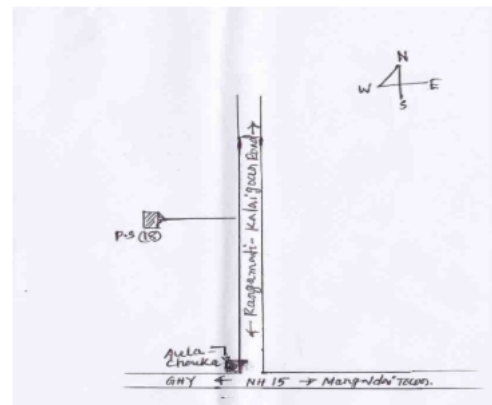

নিৰ্বাচক পঞ্জীয়ন বিষয়াৰ স্বাক্ষৰ

Nazri Naksha

Google Map View

Polling Station Building Front View

ভোটগ্ৰহন কেন্দ্ৰৰ সন্মুখৰ দৃশ্য

Cad View

Key MAP View

1 নাম : তিলেশ্বৰী বৰদলৈ স্বামীৰ নাম: সুভাৰাম বৰদলৈ ঘৰ নং : 1 বয়স : 69 লিঙ্গ : মহিলা	FCM1814568 ফটো উপলব্ধ	2 নাম : নিৰলা দেৱী স্বামীৰ নাম: শশীধৰ বৰদলৈ ঘৰ নং : 1 বয়স : 62 লিঙ্গ : মহিলা	FCM1814579 ফটো উপলব্ধ	3 নাম : পবন বৰদলৈ পিতাৰ নাম: সুভা বৰদলৈ ঘৰ নং : 1 বয়স : 52 লিঙ্গ : পুৰুষ	FCM1814580 ফটো উপলব্ধ
4 নাম : জ্যোৎস্না দেৱী পিতাৰ নাম: পৰন বৰদলৈ ঘৰ নং : 1 বয়স : 46 লিঙ্গ : মহিলা	FCM000828 ফটো উপলব্ধ	5 নাম : প্ৰনবজ্যোতি বৰদলৈ পিতাৰ নাম: শশীধৰ বৰদলৈ ঘৰ নং : 1 বয়স : 39 লিঙ্গ : পুৰুষ	FCM1814604 ফটো উপলব্ধ	6 নাম : কঙ্কনজ্যোতি বৰদলৈ পিতাৰ নাম: শশীধৰ বৰদলৈ ঘৰ নং : 1 বয়স : 36 লিঙ্গ : পুৰুষ	FCM1814615 ফটো উপলব্ধ
7 নাম : বুনমা বেগম স্বামীৰ নাম: নজৰুল ইছলাম ঘৰ নং : 1 বয়স : 33 লিঙ্গ : মহিলা	FCM0232876 ফটো উপলব্ধ	8 নাম : ওৱাহিদা বেগম স্বামীৰ নাম: বাপধন আলী ঘৰ নং : 01 বয়স : 27 লিঙ্গ : মহিলা	FCM0392134 ফটো উপলব্ধ	9 নাম : কিৰন দেৱী স্বামীৰ নাম: ক্ষীৰোদ বৰদলৈ ঘৰ নং : 2 বয়স : 55 লিঙ্গ : মহিলা	FCM1814637 ফটো উপলব্ধ
10 নাম : জগদীশ বৰদলৈ পিতাৰ নাম: ক্ষীৰোদ বৰদলৈ ঘৰ নং : 2 বয়স : 42 লিঙ্গ : পুৰুষ	FCM1814648 ফটো উপলব্ধ	11 নাম : ধীৰেন চন্দ্ৰ বৰদলৈ পিতাৰ নাম: ভানুমতী বৰদলৈ ঘৰ নং : 3 বয়স : 58 লিঙ্গ : পুৰুষ	FCM1814682 ফটো উপলব্ধ	12 নাম : দুৰ্গ বৰদলৈ পিতাৰ নাম: ভানুমতী বৰদলৈ ঘৰ নং : 3 বয়স : 54 লিঙ্গ : পুৰুষ	FCM1814706 ফটো উপলব্ধ
13 নাম : মাহিন্দী বৰদলৈ স্বামীৰ নাম: ধীৰেন্দ্ৰ বৰদলৈ ঘৰ নং : 3 বয়স : 51 লিঙ্গ : মহিলা	FCM1814693 ফটো উপলব্ধ	14 নাম : দ্বিজেন বৰদলৈ পিতাৰ নাম: ভানুমতী বৰদলৈ ঘৰ নং : 3 বয়স : 49 লিঙ্গ : পুৰুষ	FCM1814728 ফটো উপলব্ধ	15 নাম : দেবযানী বৰদলৈ স্বামীৰ নাম: দুৰ্গ বৰদলৈ ঘৰ নং : 3 বয়স : 45 লিঙ্গ : মহিলা	FCM1814717 ফটো উপলব্ধ
16 নাম : বন দেৱী স্বামীৰ নাম: দ্বিজেন বৰদলৈ ঘৰ নং : 3 বয়স : 41 লিঙ্গ : মহিলা	FCM1814739 ফটো উপলব্ধ	17 নাম : দিগন্ত বৰদলৈ পিতাৰ নাম: ধীৰেন বৰদলৈ ঘৰ নং : 3 বয়স : 28 লিঙ্গ : পুৰুষ	FCM0112557 ফটো উপলব্ধ	18 নাম : ধনমণি বৰদলৈ পিতাৰ নাম: দুৰ্গ বৰদলৈ ঘৰ নং : 03 বয়স : 25 লিঙ্গ : পুৰুষ	FCM1396316 ফটো উপলব্ধ
R 19 নাম : চিমা বেগম পিতাৰ নাম: ইছমাইল ঘৰ নং : 3 বয়স : 23 লিঙ্গ : মহিলা	OIF0053447 ফটো উপলব্ধ	20 নাম : হেমচন্দ্ৰ বৰদলৈ পিতাৰ নাম: লক্ষীকান্ত বৰদলৈ ঘৰ নং : 8 বয়স : 71 লিঙ্গ : পুৰুষ	FCM1814762 ফটো উপলব্ধ	21 নাম : পদ্মধৰ বৰদলৈ পিতাৰ নাম: লক্ষীকান্ত শৰ্মা ঘৰ নং : 8 বয়স : 67 লিঙ্গ : পুৰুষ	FCM1814784 ফটো উপলব্ধ
22 নাম : মনোৰঞ্জন বৰদলৈ পিতাৰ নাম: লক্ষীকান্ত বৰদলৈ ঘৰ নং : 8 বয়স : 61 লিঙ্গ : পুৰুষ	FCM1814808 ফটো উপলব্ধ	23 নাম : ৰেৱতী বৰদলৈ স্বামীৰ নাম: হেমচন্দ্ৰ বৰদলৈ ঘৰ নং : 8 বয়স : 59 লিঙ্গ : মহিলা	FCM1814773 ফটো উপলব্ধ	24 নাম : নৱকান্ত বৰদলৈ পিতাৰ নাম: লক্ষীকান্ত বৰদলৈ ঘৰ নং : 8 বয়স : 57 লিঙ্গ : পুৰুষ	FCM1814820 ফটো উপলব্ধ
25 নাম : ভাৰতী দেৱী স্বামীৰ নাম: মনোৰঞ্জন বৰদলৈ ঘৰ নং : 8 বয়স : 55 লিঙ্গ : মহিলা	FCM1814819 ফটো উপলব্ধ	26 নাম : কুন্তলা বৰদলৈ স্বামীৰ নাম: নৱকান্ত বৰদলৈ ঘৰ নং : 8 বয়স : 52 লিঙ্গ : মহিলা	FCM1814831 ফটো উপলব্ধ	27 নাম : হিমাৰঞ্জন বৰদলৈ পিতাৰ নাম: হেমচন্দ্ৰ বৰদলৈ ঘৰ নং : 8 বয়স : 39 লিঙ্গ : পুৰুষ	FCM1814842 ফটো উপলব্ধ
28 নাম : জুৰিটি বৰদলৈ পিতাৰ নাম: হেমচন্দ্ৰ বৰদলৈ ঘৰ নং : 8 বয়স : 37 লিঙ্গ : মহিলা	FCM1814853 ফটো উপলব্ধ	29 নাম : অনিন্দিতা বৰদলৈ পিতাৰ নাম: মনোৰঞ্জন বৰদলৈ ঘৰ নং : 4 বয়স : 25 লিঙ্গ : মহিলা	FCM0654681 ফটো উপলব্ধ	30 নাম : ভদ্ৰেশ্বৰী বৰদলৈ পিতাৰ নাম: কমিনাথ বৰদলৈ ঘৰ নং : 5 বয়স : 61 লিঙ্গ : মহিলা	FCM1814886 ফটো উপলব্ধ