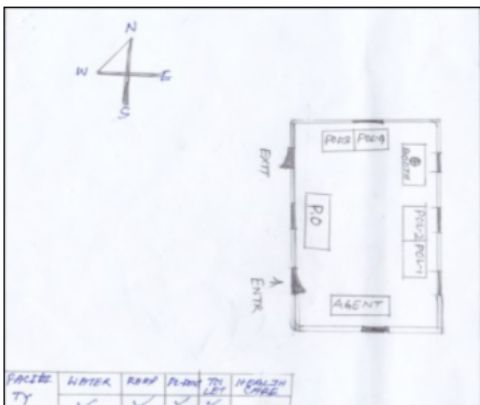

নিৰ্বাচক পঞ্জীয়ন বিষয়াৰ স্বাক্ষৰ

Nazri Naksha

Google Map View

Polling Station Building Front View

ভোটগ্ৰহন কেন্দ্ৰৰ সন্মুখৰ দৃশ্য

Cad View

Key MAP View

1 নাম : তিলেশ্বৰী বৰদলৈ স্বামীৰ নাম: সুভাৰাম বৰদলৈ ঘৰ নং : 1 বয়স : 69 লিঙ্গ : মহিলা	FCM1814568 ফটো উপলব্ধ	2 নাম : নিৰলা দেৱী স্বামীৰ নাম: শশীধৰ বৰদলৈ ঘৰ নং : 1 বয়স : 62 লিঙ্গ : মহিলা	FCM1814579 ফটো উপলব্ধ	3 নাম : পবন বৰদলৈ পিতাৰ নাম: সুভা বৰদলৈ ঘৰ নং : 1 বয়স : 52 লিঙ্গ : পুৰুষ	FCM1814580 ফটো উপলব্ধ
4 নাম : জ্যোৎস্না দেৱী পিতাৰ নাম: পৰন বৰদলৈ ঘৰ নং : 1 বয়স : 46 লিঙ্গ : মহিলা	FCM000828 ফটো উপলব্ধ	5 নাম : প্ৰনবজ্যোতি বৰদলৈ পিতাৰ নাম: শশীধৰ বৰদলৈ ঘৰ নং : 1 বয়স : 39 লিঙ্গ : পুৰুষ	FCM1814604 ফটো উপলব্ধ	6 নাম : কঙ্কনজ্যোতি বৰদলৈ পিতাৰ নাম: শশীধৰ বৰদলৈ ঘৰ নং : 1 বয়স : 36 লিঙ্গ : পুৰুষ	FCM1814615 ফটো উপলব্ধ
7 নাম : বুনমা বেগম স্বামীৰ নাম: নজৰুল ইছলাম ঘৰ নং : 1 বয়স : 33 লিঙ্গ : মহিলা	FCM0232876 ফটো উপলব্ধ	8 নাম : ওৱাহিদা বেগম স্বামীৰ নাম: বাপধন আলী ঘৰ নং : 01 বয়স : 27 লিঙ্গ : মহিলা	FCM0392134 ফটো উপলব্ধ	9 নাম : কিৰন দেৱী স্বামীৰ নাম: ক্ষীৰোদ বৰদলৈ ঘৰ নং : 2 বয়স : 55 লিঙ্গ : মহিলা	FCM1814637 ফটো উপলব্ধ
10 নাম : জগদীশ বৰদলৈ পিতাৰ নাম: ক্ষীৰোদ বৰদলৈ ঘৰ নং : 2 বয়স : 42 লিঙ্গ : পুৰুষ	FCM1814648 ফটো উপলব্ধ	11 নাম : ধীৰেন চন্দ্ৰ বৰদলৈ পিতাৰ নাম: ভানুমতী বৰদলৈ ঘৰ নং : 3 বয়স : 58 লিঙ্গ : পুৰুষ	FCM1814682 ফটো উপলব্ধ	12 নাম : দুৰ্গ বৰদলৈ পিতাৰ নাম: ভানুমতী বৰদলৈ ঘৰ নং : 3 বয়স : 54 লিঙ্গ : পুৰুষ	FCM1814706 ফটো উপলব্ধ
13 নাম : মাহিন্দী বৰদলৈ স্বামীৰ নাম: ধীৰেন্দ্ৰ বৰদলৈ ঘৰ নং : 3 বয়স : 51 লিঙ্গ : মহিলা	FCM1814693 ফটো উপলব্ধ	14 নাম : দ্বিজেন বৰদলৈ পিতাৰ নাম: ভানুমতী বৰদলৈ ঘৰ নং : 3 বয়স : 49 লিঙ্গ : পুৰুষ	FCM1814728 ফটো উপলব্ধ	15 নাম : দেবযানী বৰদলৈ স্বামীৰ নাম: দুৰ্গ বৰদলৈ ঘৰ নং : 3 বয়স : 45 লিঙ্গ : মহিলা	FCM1814717 ফটো উপলব্ধ
16 নাম : বন দেৱী স্বামীৰ নাম: দ্বিজেন বৰদলৈ ঘৰ নং : 3 বয়স : 41 লিঙ্গ : মহিলা	FCM1814739 ফটো উপলব্ধ	17 নাম : দিগন্ত বৰদলৈ পিতাৰ নাম: ধীৰেন বৰদলৈ ঘৰ নং : 3 বয়স : 28 লিঙ্গ : পুৰুষ	FCM0112557 ফটো উপলব্ধ	18 নাম : ধনমণি বৰদলৈ পিতাৰ নাম: দুৰ্গ বৰদলৈ ঘৰ নং : 03 বয়স : 25 লিঙ্গ : পুৰুষ	FCM1396316 ফটো উপলব্ধ
R 19 নাম : চিমা বেগম পিতাৰ নাম: ইছমাইল ঘৰ নং : 3 বয়স : 23 লিঙ্গ : মহিলা	OIF0053447 ফটো উপলব্ধ	20 নাম : হেমচন্দ্ৰ বৰদলৈ পিতাৰ নাম: লক্ষীকান্ত বৰদলৈ ঘৰ নং : 8 বয়স : 71 লিঙ্গ : পুৰুষ	FCM1814762 ফটো উপলব্ধ	21 নাম : পদ্মধৰ বৰদলৈ পিতাৰ নাম: লক্ষীকান্ত শৰ্মা ঘৰ নং : 8 বয়স : 67 লিঙ্গ : পুৰুষ	FCM1814784 ফটো উপলব্ধ
22 নাম : মনোৰঞ্জন বৰদলৈ পিতাৰ নাম: লক্ষীকান্ত বৰদলৈ ঘৰ নং : 8 বয়স : 61 লিঙ্গ : পুৰুষ	FCM1814808 ফটো উপলব্ধ	23 নাম : ৰেৱতী বৰদলৈ স্বামীৰ নাম: হেমচন্দ্ৰ বৰদলৈ ঘৰ নং : 8 বয়স : 59 লিঙ্গ : মহিলা	FCM1814773 ফটো উপলব্ধ	24 নাম : নৱকান্ত বৰদলৈ পিতাৰ নাম: লক্ষীকান্ত বৰদলৈ ঘৰ নং : 8 বয়স : 57 লিঙ্গ : পুৰুষ	FCM1814820 ফটো উপলব্ধ
25 নাম : ভাৰতী দেৱী স্বামীৰ নাম: মনোৰঞ্জন বৰদলৈ ঘৰ নং : 8 বয়স : 55 লিঙ্গ : মহিলা	FCM1814819 ফটো উপলব্ধ	26 নাম : কুন্তলা বৰদলৈ স্বামীৰ নাম: নৱকান্ত বৰদলৈ ঘৰ নং : 8 বয়স : 52 লিঙ্গ : মহিলা	FCM1814831 ফটো উপলব্ধ	27 নাম : হিমাৰঞ্জন বৰদলৈ পিতাৰ নাম: হেমচন্দ্ৰ বৰদলৈ ঘৰ নং : 8 বয়স : 39 লিঙ্গ : পুৰুষ	FCM1814842 ফটো উপলব্ধ
28 নাম : জুৰিটি বৰদলৈ পিতাৰ নাম: হেমচন্দ্ৰ বৰদলৈ ঘৰ নং : 8 বয়স : 37 লিঙ্গ : মহিলা	FCM1814853 ফটো উপলব্ধ	29 নাম : অনিন্দিতা বৰদলৈ পিতাৰ নাম: মনোৰঞ্জন বৰদলৈ ঘৰ নং : 4 বয়স : 25 লিঙ্গ : মহিলা	FCM0654681 ফটো উপলব্ধ	30 নাম : ভদ্ৰেশ্বৰী বৰদলৈ পিতাৰ নাম: কমিনাথ বৰদলৈ ঘৰ নং : 5 বয়স : 61 লিঙ্গ : মহিলা	FCM1814886 ফটো উপলব্ধ