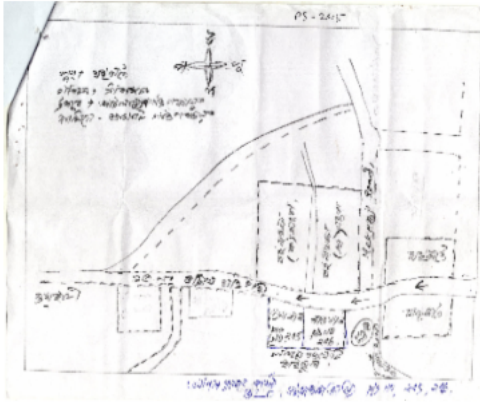

নিৰ্বাচক পঞ্জীয়ন বিষয়াৰ স্বাক্ষৰ

Nazri Naksha

Google Map View

Polling Station Building Front View

ভোটগ্ৰহন কেন্দ্ৰৰ সন্মুখৰ দৃশ্য

Cad View

Key MAP View

1 নাম : তিলেশ্বৰী বৰদলৈ স্বামীৰ নাম: সুভাৰাম বৰদলৈ ঘৰ নং : 1 বয়স : 69 লিঙ্গ : মহিলা	FCM1814568 ফটো উপলব্ধ	2 নাম : নিৰলা দেৱী স্বামীৰ নাম: শশীধৰ বৰদলৈ ঘৰ নং : 1 বয়স : 62 লিঙ্গ : মহিলা	FCM1814579 ফটো উপলব্ধ	3 নাম : পবন বৰদলৈ পিতাৰ নাম: সুভা বৰদলৈ ঘৰ নং : 1 বয়স : 52 লিঙ্গ : পুৰুষ	FCM1814580 ফটো উপলব্ধ
4 নাম : জ্যোৎস্না দেৱী পিতাৰ নাম: পৰন বৰদলৈ ঘৰ নং : 1 বয়স : 46 লিঙ্গ : মহিলা	FCM000828 ফটো উপলব্ধ	5 নাম : প্ৰনবজ্যোতি বৰদলৈ পিতাৰ নাম: শশীধৰ বৰদলৈ ঘৰ নং : 1 বয়স : 39 লিঙ্গ : পুৰুষ	FCM1814604 ফটো উপলব্ধ	6 নাম : কঙ্কনজ্যোতি বৰদলৈ পিতাৰ নাম: শশীধৰ বৰদলৈ ঘৰ নং : 1 বয়স : 36 লিঙ্গ : পুৰুষ	FCM1814615 ফটো উপলব্ধ
7 নাম : বুনমা বেগম স্বামীৰ নাম: নজৰুল ইছলাম ঘৰ নং : 1 বয়স : 33 লিঙ্গ : মহিলা	FCM0232876 ফটো উপলব্ধ	8 নাম : ওৱাহিদা বেগম স্বামীৰ নাম: বাপধন আলী ঘৰ নং : 01 বয়স : 27 লিঙ্গ : মহিলা	FCM0392134 ফটো উপলব্ধ	9 নাম : কিৰন দেৱী স্বামীৰ নাম: ক্ষীৰোদ বৰদলৈ ঘৰ নং : 2 বয়স : 55 লিঙ্গ : মহিলা	FCM1814637 ফটো উপলব্ধ
10 নাম : জগদীশ বৰদলৈ পিতাৰ নাম: ক্ষীৰোদ বৰদলৈ ঘৰ নং : 2 বয়স : 42 লিঙ্গ : পুৰুষ	FCM1814648 ফটো উপলব্ধ	11 নাম : ধীৰেন চন্দ্ৰ বৰদলৈ পিতাৰ নাম: ভানুমতী বৰদলৈ ঘৰ নং : 3 বয়স : 58 লিঙ্গ : পুৰুষ	FCM1814682 ফটো উপলব্ধ	12 নাম : দুৰ্গ বৰদলৈ পিতাৰ নাম: ভানুমতী বৰদলৈ ঘৰ নং : 3 বয়স : 54 লিঙ্গ : পুৰুষ	FCM1814706 ফটো উপলব্ধ
13 নাম : মাহিন্দী বৰদলৈ স্বামীৰ নাম: ধীৰেন্দ্ৰ বৰদলৈ ঘৰ নং : 3 বয়স : 51 লিঙ্গ : মহিলা	FCM1814693 ফটো উপলব্ধ	14 নাম : দ্বিজেন বৰদলৈ পিতাৰ নাম: ভানুমতী বৰদলৈ ঘৰ নং : 3 বয়স : 49 লিঙ্গ : পুৰুষ	FCM1814728 ফটো উপলব্ধ	15 নাম : দেবযানী বৰদলৈ স্বামীৰ নাম: দুৰ্গ বৰদলৈ ঘৰ নং : 3 বয়স : 45 লিঙ্গ : মহিলা	FCM1814717 ফটো উপলব্ধ
16 নাম : বন দেৱী স্বামীৰ নাম: দ্বিজেন বৰদলৈ ঘৰ নং : 3 বয়স : 41 লিঙ্গ : মহিলা	FCM1814739 ফটো উপলব্ধ	17 নাম : দিগন্ত বৰদলৈ পিতাৰ নাম: ধীৰেন বৰদলৈ ঘৰ নং : 3 বয়স : 28 লিঙ্গ : পুৰুষ	FCM0112557 ফটো উপলব্ধ	18 নাম : ধনমণি বৰদলৈ পিতাৰ নাম: দুৰ্গ বৰদলৈ ঘৰ নং : 03 বয়স : 25 লিঙ্গ : পুৰুষ	FCM1396316 ফটো উপলব্ধ
R 19 নাম : চিমা বেগম পিতাৰ নাম: ইছমাইল ঘৰ নং : 3 বয়স : 23 লিঙ্গ : মহিলা	OIF0053447 ফটো উপলব্ধ	20 নাম : হেমচন্দ্ৰ বৰদলৈ পিতাৰ নাম: লক্ষীকান্ত বৰদলৈ ঘৰ নং : 8 বয়স : 71 লিঙ্গ : পুৰুষ	FCM1814762 ফটো উপলব্ধ	21 নাম : পদ্মধৰ বৰদলৈ পিতাৰ নাম: লক্ষীকান্ত শৰ্মা ঘৰ নং : 8 বয়স : 67 লিঙ্গ : পুৰুষ	FCM1814784 ফটো উপলব্ধ
22 নাম : মনোৰঞ্জন বৰদলৈ পিতাৰ নাম: লক্ষীকান্ত বৰদলৈ ঘৰ নং : 8 বয়স : 61 লিঙ্গ : পুৰুষ	FCM1814808 ফটো উপলব্ধ	23 নাম : ৰেৱতী বৰদলৈ স্বামীৰ নাম: হেমচন্দ্ৰ বৰদলৈ ঘৰ নং : 8 বয়স : 59 লিঙ্গ : মহিলা	FCM1814773 ফটো উপলব্ধ	24 নাম : নৱকান্ত বৰদলৈ পিতাৰ নাম: লক্ষীকান্ত বৰদলৈ ঘৰ নং : 8 বয়স : 57 লিঙ্গ : পুৰুষ	FCM1814820 ফটো উপলব্ধ
25 নাম : ভাৰতী দেৱী স্বামীৰ নাম: মনোৰঞ্জন বৰদলৈ ঘৰ নং : 8 বয়স : 55 লিঙ্গ : মহিলা	FCM1814819 ফটো উপলব্ধ	26 নাম : কুন্তলা বৰদলৈ স্বামীৰ নাম: নৱকান্ত বৰদলৈ ঘৰ নং : 8 বয়স : 52 লিঙ্গ : মহিলা	FCM1814831 ফটো উপলব্ধ	27 নাম : হিমাৰঞ্জন বৰদলৈ পিতাৰ নাম: হেমচন্দ্ৰ বৰদলৈ ঘৰ নং : 8 বয়স : 39 লিঙ্গ : পুৰুষ	FCM1814842 ফটো উপলব্ধ
28 নাম : জুৰিটি বৰদলৈ পিতাৰ নাম: হেমচন্দ্ৰ বৰদলৈ ঘৰ নং : 8 বয়স : 37 লিঙ্গ : মহিলা	FCM1814853 ফটো উপলব্ধ	29 নাম : অনিন্দিতা বৰদলৈ পিতাৰ নাম: মনোৰঞ্জন বৰদলৈ ঘৰ নং : 4 বয়স : 25 লিঙ্গ : মহিলা	FCM0654681 ফটো উপলব্ধ	30 নাম : ভদ্ৰেশ্বৰী বৰদলৈ পিতাৰ নাম: কমিনাথ বৰদলৈ ঘৰ নং : 5 বয়স : 61 লিঙ্গ : মহিলা	FCM1814886 ফটো উপলব্ধ