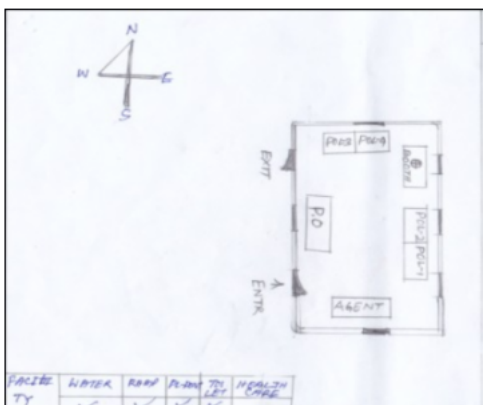

নিৰ্বাচক পঞ্জীয়ন বিষয়াৰ স্বাক্ষৰ

Nazri Naksha

Google Map View

Polling Station Building Front View

ভোটগ্ৰহন কেন্দ্ৰৰ সন্মুখৰ দৃশ্য

Cad View

Key MAP View

1 নাম : বাবুল চন্দ্ৰ শৰ্মা পিতাৰ নাম: তুলসীদেৱ শৰ্মা ঘৰ নং : 4 বয়স : 53 লিঙ্গ : পুৰুষ	FCM1722696 ফটো উপলব্ধ	2 নাম : জোনাকী দেবী স্বামীৰ নাম: বাবুল চন্দ্ৰ শৰ্মা ঘৰ নং : 4 বয়স : 45 লিঙ্গ : মহিলা	FCM1722232 ফটো উপলব্ধ	3 নাম : দীপশিখা শৰ্মা পিতাৰ নাম: বাবুল চন্দ্ৰ শৰ্মা ঘৰ নং : 4 বয়স : 26 লিঙ্গ : মহিলা	FCM0661652 ফটো উপলব্ধ
4 নাম : জয়সৰ্ব্ব সাগৰ পিতাৰ নাম: বাবুল চন্দ্ৰ শৰ্মা ঘৰ নং : 4 বয়স : 21 লিঙ্গ : পুৰুষ	OIF0012369 ফটো উপলব্ধ	5 নাম : মমী কলিতা স্বামীৰ নাম: কুলেন বড়া ঘৰ নং : 10 বয়স : 31 লিঙ্গ : মহিলা	OIF0041665 ফটো উপলব্ধ	6 নাম : কাশীৰি ঠাকুৰিয়া স্বামীৰ নাম: জিনু কলিতা ঘৰ নং : 12 বয়স : 29 লিঙ্গ : মহিলা	FCM1382852 ফটো উপলব্ধ
7 নাম : গগন শৰ্মা পিতাৰ নাম: গনেশ শৰ্মা ঘৰ নং : 15 বয়স : 26 লিঙ্গ : পুৰুষ	FCM0584300 ফটো উপলব্ধ	8 নাম : চিমা বৰা স্বামীৰ নাম: সাগৰ নাথ ঘৰ নং : 17 বয়স : 33 লিঙ্গ : মহিলা	OIF0013441 ফটো উপলব্ধ	9 নাম : তৃষ্ণাময়ী বৰা স্বামীৰ নাম: অশ্বিনী নাথ ঘৰ নং : 22 বয়স : 29 লিঙ্গ : মহিলা	FCM1354224 ফটো উপলব্ধ
10 নাম : সঞ্জীৱ শৰ্মা পিতাৰ নাম: অমৃত চন্দ্ৰ শৰ্মা ঘৰ নং : 22 বয়স : 25 লিঙ্গ : পুৰুষ	FCM0571570 ফটো উপলব্ধ	11 নাম : হিমাশ্ৰী বড়া স্বামীৰ নাম: প্ৰণৱজ্যোতি নাথ ঘৰ নং : 28 বয়স : 26 লিঙ্গ : মহিলা	FCM0485631 ফটো উপলব্ধ	12 নাম : মুনমী গুৱালা স্বামীৰ নাম: ধৰ্মেন্দ্ৰ নাথ ঘৰ নং : 029 বয়স : 21 লিঙ্গ : মহিলা	OIF0015214 ফটো উপলব্ধ
13 নাম : কৃষ্ণাঙ্কী শৰ্মা পিতাৰ নাম: হেমন্ত কুমাৰ শৰ্মা ঘৰ নং : 30 বয়স : 24 লিঙ্গ : মহিলা	FCM1396522 ফটো উপলব্ধ	14 নাম : জৱেল প্ৰকাশ শৰ্মা পিতাৰ নাম: মহেশ শৰ্মা ঘৰ নং : 35 বয়স : 26 লিঙ্গ : পুৰুষ	FCM0519785 ফটো উপলব্ধ	15 নাম : মৃগাল বৰদলৈ পিতাৰ নাম: দিৰ্জেন বৰদলৈ ঘৰ নং : 50 বয়স : 26 লিঙ্গ : পুৰুষ	FCM0486282 ফটো উপলব্ধ
16 নাম : বিভূতি ৰঞ্জন শৰ্মা পিতাৰ নাম: ধৰ্মকান্ত শৰ্মা ঘৰ নং : 57 বয়স : 26 লিঙ্গ : পুৰুষ	FCM0543363 ফটো উপলব্ধ	17 নাম : পল্লবী শৰ্মা পিতাৰ নাম: ধৰ্ম কান্ত শৰ্মা ঘৰ নং : 57 বয়স : 25 লিঙ্গ : মহিলা	FCM0543744 ফটো উপলব্ধ	18 নাম : জাহিদুল হক পিতাৰ নাম: হৰিবৰ ৰহমান ঘৰ নং : 58 বয়স : 23 লিঙ্গ : পুৰুষ	OIF0103937 ফটো উপলব্ধ
19 নাম : চুমন বৰা পিতাৰ নাম: নগেন বৰা ঘৰ নং : 62 বয়স : 23 লিঙ্গ : মহিলা	FCM1399187 ফটো উপলব্ধ	20 নাম : নিশান্ত শৰ্মা পিতাৰ নাম: দিপেন শৰ্মা ঘৰ নং : 64 বয়স : 26 লিঙ্গ : পুৰুষ	FCM0480111 ফটো উপলব্ধ	21 নাম : হিৰামণি দেৱী পিতাৰ নাম: লৱকান্ত শৰ্মা ঘৰ নং : 65 বয়স : 27 লিঙ্গ : মহিলা	FCM0491191 ফটো উপলব্ধ
22 নাম : হিমাঞ্জলী কলিতা স্বামীৰ নাম: সুবৰ্ণ বৰা ঘৰ নং : 67 বয়স : 28 লিঙ্গ : মহিলা	FCM1800333 ফটো উপলব্ধ	23 নাম : প্ৰিন্স ভৰদ্বাজ পিতাৰ নাম: প্ৰসন্ন কুমাৰ শৰ্মা ঘৰ নং : 79 বয়স : 28 লিঙ্গ : পুৰুষ	FCM0436618 ফটো উপলব্ধ	24 নাম : ব্ৰজিতা শৰ্মা পিতাৰ নাম: কনক চন্দ্ৰ শৰ্মা ঘৰ নং : 79 বয়স : 25 লিঙ্গ : মহিলা	FCM0526673 ফটো উপলব্ধ
25 নাম : চামিনুল হক পিতাৰ নাম: চৌকিত আলী ঘৰ নং : 88 বয়স : 31 লিঙ্গ : পুৰুষ	FCM0365593 ফটো উপলব্ধ	26 নাম : জুনুনি বেগম স্বামীৰ নাম: চামিনুল হক ঘৰ নং : 88 বয়স : 27 লিঙ্গ : মহিলা	OIF0070094 ফটো উপলব্ধ	27 নাম : ভাস্কৰ নাথ পিতাৰ নাম: ৰজনী কান্ত নাথ ঘৰ নং : 92 বয়স : 26 লিঙ্গ : পুৰুষ	FCM0529875 ফটো উপলব্ধ
28 নাম : ক্ষীৰোমনি ডেকা পিতাৰ নাম: দেবেন ডেকা ঘৰ নং : 100 বয়স : 39 লিঙ্গ : মহিলা	FCM1904058 ফটো উপলব্ধ	29 নাম : ৰিপলিকা নাথ ডেকা পিতাৰ নাম: গণেশ্বৰ ডেকা ঘৰ নং : 103 বয়স : 26 লিঙ্গ : মহিলা	FCM0236638 ফটো উপলব্ধ	30 নাম : ধনজিতা নাথ ডেকা পিতাৰ নাম: গণেশ্বৰ ডেকা ঘৰ নং : 103 বয়স : 25 লিঙ্গ : মহিলা	FCM0491563 ফটো উপলব্ধ