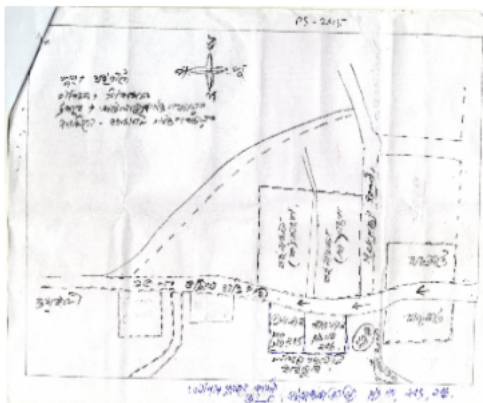

নিৰ্বাচক পঞ্জীয়ন বিষয়াৰ স্বাক্ষৰ

Nazri Naksha

Google Map View

Polling Station Building Front View

ভোটগ্ৰহন কেন্দ্ৰৰ সন্মুখৰ দৃশ্য

Cad View

Key MAP View

1 নাম : বাবুল চন্দ্ৰ শৰ্মা পিতাৰ নাম: তুলসীদেৱ শৰ্মা ঘৰ নং : 4 বয়স : 53 লিঙ্গ : পুৰুষ	FCM1722696 ফটো উপলব্ধ	2 নাম : জোনাকী দেবী স্বামীৰ নাম: বাবুল চন্দ্ৰ শৰ্মা ঘৰ নং : 4 বয়স : 45 লিঙ্গ : মহিলা	FCM1722232 ফটো উপলব্ধ	3 নাম : দীপশিখা শৰ্মা পিতাৰ নাম: বাবুল চন্দ্ৰ শৰ্মা ঘৰ নং : 4 বয়স : 26 লিঙ্গ : মহিলা	FCM0661652 ফটো উপলব্ধ
4 নাম : জয়সৰ্ব্ব সাগৰ পিতাৰ নাম: বাবুল চন্দ্ৰ শৰ্মা ঘৰ নং : 4 বয়স : 21 লিঙ্গ : পুৰুষ	OIF0012369 ফটো উপলব্ধ	5 নাম : মমী কলিতা স্বামীৰ নাম: কুলেন বড়া ঘৰ নং : 10 বয়স : 31 লিঙ্গ : মহিলা	OIF0041665 ফটো উপলব্ধ	6 নাম : কাশীৰি ঠাকুৰিয়া স্বামীৰ নাম: জিনু কলিতা ঘৰ নং : 12 বয়স : 29 লিঙ্গ : মহিলা	FCM1382852 ফটো উপলব্ধ
7 নাম : গগন শৰ্মা পিতাৰ নাম: গনেশ শৰ্মা ঘৰ নং : 15 বয়স : 26 লিঙ্গ : পুৰুষ	FCM0584300 ফটো উপলব্ধ	8 নাম : চিমা বৰা স্বামীৰ নাম: সাগৰ নাথ ঘৰ নং : 17 বয়স : 33 লিঙ্গ : মহিলা	OIF0013441 ফটো উপলব্ধ	9 নাম : তৃষ্ণাময়ী বৰা স্বামীৰ নাম: অশ্বিনী নাথ ঘৰ নং : 22 বয়স : 29 লিঙ্গ : মহিলা	FCM1354224 ফটো উপলব্ধ
10 নাম : সঞ্জীৱ শৰ্মা পিতাৰ নাম: অমৃত চন্দ্ৰ শৰ্মা ঘৰ নং : 22 বয়স : 25 লিঙ্গ : পুৰুষ	FCM0571570 ফটো উপলব্ধ	11 নাম : হিমাশ্ৰী বড়া স্বামীৰ নাম: প্ৰণৱজ্যোতি নাথ ঘৰ নং : 28 বয়স : 26 লিঙ্গ : মহিলা	FCM0485631 ফটো উপলব্ধ	12 নাম : মুনমী গুৱালা স্বামীৰ নাম: ধৰ্মেন্দ্ৰ নাথ ঘৰ নং : 029 বয়স : 21 লিঙ্গ : মহিলা	OIF0015214 ফটো উপলব্ধ
13 নাম : কৃষ্ণাঙ্কী শৰ্মা পিতাৰ নাম: হেমন্ত কুমাৰ শৰ্মা ঘৰ নং : 30 বয়স : 24 লিঙ্গ : মহিলা	FCM1396522 ফটো উপলব্ধ	14 নাম : জৱেল প্ৰকাশ শৰ্মা পিতাৰ নাম: মহেশ শৰ্মা ঘৰ নং : 35 বয়স : 26 লিঙ্গ : পুৰুষ	FCM0519785 ফটো উপলব্ধ	15 নাম : মৃগাল বৰদলৈ পিতাৰ নাম: দিৰ্জেন বৰদলৈ ঘৰ নং : 50 বয়স : 26 লিঙ্গ : পুৰুষ	FCM0486282 ফটো উপলব্ধ
16 নাম : বিভূতি ৰঞ্জন শৰ্মা পিতাৰ নাম: ধৰ্মকান্ত শৰ্মা ঘৰ নং : 57 বয়স : 26 লিঙ্গ : পুৰুষ	FCM0543363 ফটো উপলব্ধ	17 নাম : পল্লবী শৰ্মা পিতাৰ নাম: ধৰ্ম কান্ত শৰ্মা ঘৰ নং : 57 বয়স : 25 লিঙ্গ : মহিলা	FCM0543744 ফটো উপলব্ধ	18 নাম : জাহিদুল হক পিতাৰ নাম: হৰিবৰ ৰহমান ঘৰ নং : 58 বয়স : 23 লিঙ্গ : পুৰুষ	OIF0103937 ফটো উপলব্ধ
19 নাম : চুমন বৰা পিতাৰ নাম: নগেন বৰা ঘৰ নং : 62 বয়স : 23 লিঙ্গ : মহিলা	FCM1399187 ফটো উপলব্ধ	20 নাম : নিশান্ত শৰ্মা পিতাৰ নাম: দিপেন শৰ্মা ঘৰ নং : 64 বয়স : 26 লিঙ্গ : পুৰুষ	FCM0480111 ফটো উপলব্ধ	21 নাম : হিৰামণি দেৱী পিতাৰ নাম: লৱকান্ত শৰ্মা ঘৰ নং : 65 বয়স : 27 লিঙ্গ : মহিলা	FCM0491191 ফটো উপলব্ধ
22 নাম : হিমাঞ্জলী কলিতা স্বামীৰ নাম: সুবৰ্ণ বৰা ঘৰ নং : 67 বয়স : 28 লিঙ্গ : মহিলা	FCM1800333 ফটো উপলব্ধ	23 নাম : প্ৰিন্স ভৰদ্বাজ পিতাৰ নাম: প্ৰসন্ন কুমাৰ শৰ্মা ঘৰ নং : 79 বয়স : 28 লিঙ্গ : পুৰুষ	FCM0436618 ফটো উপলব্ধ	24 নাম : ব্ৰজিতা শৰ্মা পিতাৰ নাম: কনক চন্দ্ৰ শৰ্মা ঘৰ নং : 79 বয়স : 25 লিঙ্গ : মহিলা	FCM0526673 ফটো উপলব্ধ
25 নাম : চামিনুল হক পিতাৰ নাম: চৌকিত আলী ঘৰ নং : 88 বয়স : 31 লিঙ্গ : পুৰুষ	FCM0365593 ফটো উপলব্ধ	26 নাম : জুনুনি বেগম স্বামীৰ নাম: চামিনুল হক ঘৰ নং : 88 বয়স : 27 লিঙ্গ : মহিলা	OIF0070094 ফটো উপলব্ধ	27 নাম : ভাস্কৰ নাথ পিতাৰ নাম: ৰজনী কান্ত নাথ ঘৰ নং : 92 বয়স : 26 লিঙ্গ : পুৰুষ	FCM0529875 ফটো উপলব্ধ
28 নাম : ক্ষীৰোমনি ডেকা পিতাৰ নাম: দেবেন ডেকা ঘৰ নং : 100 বয়স : 39 লিঙ্গ : মহিলা	FCM1904058 ফটো উপলব্ধ	29 নাম : ৰিপলিকা নাথ ডেকা পিতাৰ নাম: গণেশ্বৰ ডেকা ঘৰ নং : 103 বয়স : 26 লিঙ্গ : মহিলা	FCM0236638 ফটো উপলব্ধ	30 নাম : ধনজিতা নাথ ডেকা পিতাৰ নাম: গণেশ্বৰ ডেকা ঘৰ নং : 103 বয়স : 25 লিঙ্গ : মহিলা	FCM0491563 ফটো উপলব্ধ