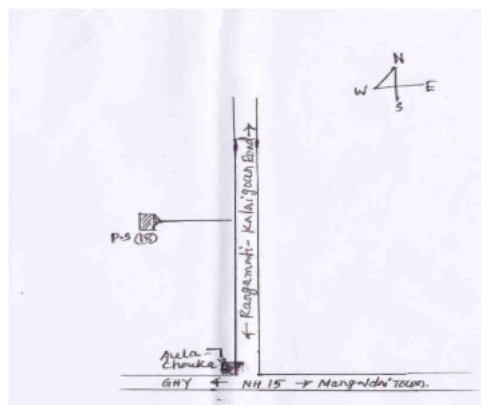

নিৰ্বাচক পঞ্জীয়ন বিষয়াৰ স্বাক্ষৰ

Nazri Naksha

Google Map View

Polling Station Building Front View

ভোটগ্ৰহন কেন্দ্ৰৰ সন্মুখৰ দৃশ্য

Cad View

Key MAP View

1 নাম : বাবুল চন্দ্ৰ শৰ্মা পিতাৰ নাম: তুলসীদেৱ শৰ্মা ঘৰ নং : 4 বয়স : 53 লিঙ্গ : পুৰুষ	FCM1722696 ফটো উপলব্ধ	2 নাম : জোনাকী দেবী স্বামীৰ নাম: বাবুল চন্দ্ৰ শৰ্মা ঘৰ নং : 4 বয়স : 45 লিঙ্গ : মহিলা	FCM1722232 ফটো উপলব্ধ	3 নাম : দীপশিখা শৰ্মা পিতাৰ নাম: বাবুল চন্দ্ৰ শৰ্মা ঘৰ নং : 4 বয়স : 26 লিঙ্গ : মহিলা	FCM0661652 ফটো উপলব্ধ
4 নাম : জয়সৰ্ব্ব সাগৰ পিতাৰ নাম: বাবুল চন্দ্ৰ শৰ্মা ঘৰ নং : 4 বয়স : 21 লিঙ্গ : পুৰুষ	OIF0012369 ফটো উপলব্ধ	5 নাম : মমী কলিতা স্বামীৰ নাম: কুলেন বড়া ঘৰ নং : 10 বয়স : 31 লিঙ্গ : মহিলা	OIF0041665 ফটো উপলব্ধ	6 নাম : কাশীৰি ঠাকুৰিয়া স্বামীৰ নাম: জিনু কলিতা ঘৰ নং : 12 বয়স : 29 লিঙ্গ : মহিলা	FCM1382852 ফটো উপলব্ধ
7 নাম : গগন শৰ্মা পিতাৰ নাম: গনেশ শৰ্মা ঘৰ নং : 15 বয়স : 26 লিঙ্গ : পুৰুষ	FCM0584300 ফটো উপলব্ধ	8 নাম : চিমা বৰা স্বামীৰ নাম: সাগৰ নাথ ঘৰ নং : 17 বয়স : 33 লিঙ্গ : মহিলা	OIF0013441 ফটো উপলব্ধ	9 নাম : তৃষ্ণাময়ী বৰা স্বামীৰ নাম: অশ্বিনী নাথ ঘৰ নং : 22 বয়স : 29 লিঙ্গ : মহিলা	FCM1354224 ফটো উপলব্ধ
10 নাম : সঞ্জীৱ শৰ্মা পিতাৰ নাম: অমৃত চন্দ্ৰ শৰ্মা ঘৰ নং : 22 বয়স : 25 লিঙ্গ : পুৰুষ	FCM0571570 ফটো উপলব্ধ	11 নাম : হিমাশ্ৰী বড়া স্বামীৰ নাম: প্ৰণৱজ্যোতি নাথ ঘৰ নং : 28 বয়স : 26 লিঙ্গ : মহিলা	FCM0485631 ফটো উপলব্ধ	12 নাম : মুনমী গুৱালা স্বামীৰ নাম: ধৰ্মেন্দ্ৰ নাথ ঘৰ নং : 029 বয়স : 21 লিঙ্গ : মহিলা	OIF0015214 ফটো উপলব্ধ
13 নাম : কৃষ্ণাঙ্কী শৰ্মা পিতাৰ নাম: হেমন্ত কুমাৰ শৰ্মা ঘৰ নং : 30 বয়স : 24 লিঙ্গ : মহিলা	FCM1396522 ফটো উপলব্ধ	14 নাম : জৱেল প্ৰকাশ শৰ্মা পিতাৰ নাম: মহেশ শৰ্মা ঘৰ নং : 35 বয়স : 26 লিঙ্গ : পুৰুষ	FCM0519785 ফটো উপলব্ধ	15 নাম : মৃগাল বৰদলৈ পিতাৰ নাম: দিৰ্জেন বৰদলৈ ঘৰ নং : 50 বয়স : 26 লিঙ্গ : পুৰুষ	FCM0486282 ফটো উপলব্ধ
16 নাম : বিভূতি ৰঞ্জন শৰ্মা পিতাৰ নাম: ধৰ্মকান্ত শৰ্মা ঘৰ নং : 57 বয়স : 26 লিঙ্গ : পুৰুষ	FCM0543363 ফটো উপলব্ধ	17 নাম : পল্লবী শৰ্মা পিতাৰ নাম: ধৰ্ম কান্ত শৰ্মা ঘৰ নং : 57 বয়স : 25 লিঙ্গ : মহিলা	FCM0543744 ফটো উপলব্ধ	18 নাম : জাহিদুল হক পিতাৰ নাম: হৰিবৰ ৰহমান ঘৰ নং : 58 বয়স : 23 লিঙ্গ : পুৰুষ	OIF0103937 ফটো উপলব্ধ
19 নাম : চুমন বৰা পিতাৰ নাম: নগেন বৰা ঘৰ নং : 62 বয়স : 23 লিঙ্গ : মহিলা	FCM1399187 ফটো উপলব্ধ	20 নাম : নিশান্ত শৰ্মা পিতাৰ নাম: দিপেন শৰ্মা ঘৰ নং : 64 বয়স : 26 লিঙ্গ : পুৰুষ	FCM0480111 ফটো উপলব্ধ	21 নাম : হিৰামণি দেৱী পিতাৰ নাম: লৱকান্ত শৰ্মা ঘৰ নং : 65 বয়স : 27 লিঙ্গ : মহিলা	FCM0491191 ফটো উপলব্ধ
22 নাম : হিমাঞ্জলী কলিতা স্বামীৰ নাম: সুবৰ্ণ বৰা ঘৰ নং : 67 বয়স : 28 লিঙ্গ : মহিলা	FCM1800333 ফটো উপলব্ধ	23 নাম : প্ৰিন্স ভৰদ্বাজ পিতাৰ নাম: প্ৰসন্ন কুমাৰ শৰ্মা ঘৰ নং : 79 বয়স : 28 লিঙ্গ : পুৰুষ	FCM0436618 ফটো উপলব্ধ	24 নাম : ব্ৰজিতা শৰ্মা পিতাৰ নাম: কনক চন্দ্ৰ শৰ্মা ঘৰ নং : 79 বয়স : 25 লিঙ্গ : মহিলা	FCM0526673 ফটো উপলব্ধ
25 নাম : চামিনুল হক পিতাৰ নাম: চৌকিত আলী ঘৰ নং : 88 বয়স : 31 লিঙ্গ : পুৰুষ	FCM0365593 ফটো উপলব্ধ	26 নাম : জুনুনি বেগম স্বামীৰ নাম: চামিনুল হক ঘৰ নং : 88 বয়স : 27 লিঙ্গ : মহিলা	OIF0070094 ফটো উপলব্ধ	27 নাম : ভাস্কৰ নাথ পিতাৰ নাম: ৰজনী কান্ত নাথ ঘৰ নং : 92 বয়স : 26 লিঙ্গ : পুৰুষ	FCM0529875 ফটো উপলব্ধ
28 নাম : ক্ষীৰোমনি ডেকা পিতাৰ নাম: দেবেন ডেকা ঘৰ নং : 100 বয়স : 39 লিঙ্গ : মহিলা	FCM1904058 ফটো উপলব্ধ	29 নাম : ৰিপলিকা নাথ ডেকা পিতাৰ নাম: গণেশ্বৰ ডেকা ঘৰ নং : 103 বয়স : 26 লিঙ্গ : মহিলা	FCM0236638 ফটো উপলব্ধ	30 নাম : ধনজিতা নাথ ডেকা পিতাৰ নাম: গণেশ্বৰ ডেকা ঘৰ নং : 103 বয়স : 25 লিঙ্গ : মহিলা	FCM0491563 ফটো উপলব্ধ