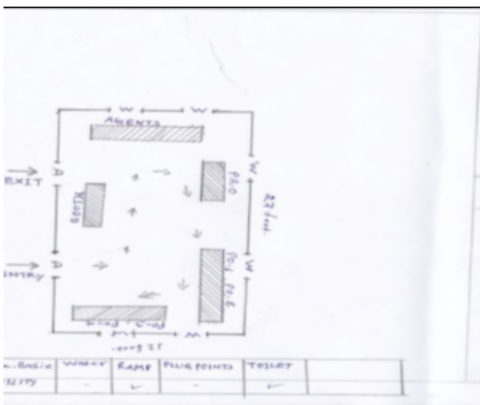

নিৰ্বাচক পঞ্জীয়ন বিষয়াৰ স্বাক্ষৰ

Nazri Naksha

Google Map View

Polling Station Building Front View

ভোটগ্ৰহন কেন্দ্ৰৰ সন্মুখৰ দৃশ্য

Cad View

Key MAP View

1	FCM1804575	ফটো উপলব্ধ	নাম : মফিজান বেগম স্বামীৰ নাম: কলিমুদ্দিন আহমেদ ঘৰ নং : ১ বয়স : 69 লিঙ্গ : মহিলা	2	FCM1804600	ফটো উপলব্ধ	নাম : বজ্জৰ আলি পিতাৰ নাম: কলিমুদ্দিন আহমেদ ঘৰ নং : ১ বয়স : 51 লিঙ্গ : পুৰুষ	3	FCM1804611	ফটো উপলব্ধ	নাম : মঞ্জৰ আলী পিতাৰ নাম: কলিমুদ্দিন আহমেদ ঘৰ নং : ১ বয়স : 48 লিঙ্গ : পুৰুষ	
4	FCM0384859	ফটো উপলব্ধ	নাম : জিন্নাত আতিফা বেগম স্বামীৰ নাম: নজিমুদ্দিন আলী ঘৰ নং : ১ বয়স : 46 লিঙ্গ : মহিলা	5	FCM1804622	ফটো উপলব্ধ	নাম : মহঃ নজনুৰ হুছেইন পিতাৰ নাম: কলিমুদ্দিন আহমেদ ঘৰ নং : ১ বয়স : 46 লিঙ্গ : পুৰুষ	6	FCM1804644	ফটো উপলব্ধ	নাম : মৈজুদ্দিন আলী পিতাৰ নাম: কলিমুদ্দিন আহমেদ ঘৰ নং : ১ বয়স : 41 লিঙ্গ : পুৰুষ	
7	FCM1734268	ফটো উপলব্ধ	নাম : নিলোফাৰ ইয়াচমিন স্বামীৰ নাম: বাজিবুল হুছেইন ঘৰ নং : ১ বয়স : 41 লিঙ্গ : মহিলা	8	FCM1804655	ফটো উপলব্ধ	নাম : নাজিমুদ্দিন আলী পিতাৰ নাম: কলিমুদ্দিন আহমেদ ঘৰ নং : ১ বয়স : 38 লিঙ্গ : পুৰুষ	9	FCM1804666	ফটো উপলব্ধ	নাম : মিজাজুন নেচা স্বামীৰ নাম: বকীতাৰ আলি ঘৰ নং : ১ বয়স : 37 লিঙ্গ : মহিলা	
10	FCM2249038	ফটো উপলব্ধ	নাম : জেছমিনাৰা বেগম স্বামীৰ নাম: নজনুৰ হুছেইন ঘৰ নং : ১ বয়স : 33 লিঙ্গ : মহিলা	11	FCM1804677	ফটো উপলব্ধ	নাম : আহেফাজা বেগম স্বামীৰ নাম: মনজুৰ আলি ঘৰ নং : ১ বয়স : 33 লিঙ্গ : মহিলা	S	12	OIF0131532	ফটো উপলব্ধ	নাম : জাহানাৰা বেগম স্বামীৰ নাম: নজনুৰ হক ঘৰ নং : ১ বয়স : 32 লিঙ্গ : মহিলা
13	FCM2248784	ফটো উপলব্ধ	নাম : মোচাহিদা বেগম স্বামীৰ নাম: মইজুদ্দিন আলী ঘৰ নং : ১ বয়স : 30 লিঙ্গ : মহিলা	14	FCM1804699	ফটো উপলব্ধ	নাম : আজগুৰ আলি পিতাৰ নাম: নুৰ আলি ঘৰ নং : ২ বয়স : 44 লিঙ্গ : পুৰুষ	15	FCM1804713	ফটো উপলব্ধ	নাম : মুন আলি পিতাৰ নাম: নুৰ আলি ঘৰ নং : ২ বয়স : 41 লিঙ্গ : পুৰুষ	
16	FCM1804702	ফটো উপলব্ধ	নাম : মাকনী বেগম স্বামীৰ নাম: আজগুৰ আলি ঘৰ নং : ২ বয়স : 39 লিঙ্গ : মহিলা	17	FCM1804724	ফটো উপলব্ধ	নাম : নজিৰ আলী পিতাৰ নাম: নুৰ আলী ঘৰ নং : ২ বয়স : 38 লিঙ্গ : পুৰুষ	18	FCM1804735	ফটো উপলব্ধ	নাম : মইনা বেগম স্বামীৰ নাম: মুন আলি ঘৰ নং : ২ বয়স : 33 লিঙ্গ : মহিলা	
19	FCM0277756	ফটো উপলব্ধ	নাম : চার্জিনা আহমেদ পিতাৰ নাম: খাইৰত আলি ঘৰ নং : ২ কু বয়স : 26 লিঙ্গ : মহিলা	20	FCM1804757	ফটো উপলব্ধ	নাম : চোলেমা বেগম স্বামীৰ নাম: হুছেইন আলী ঘৰ নং : ৩ বয়স : 59 লিঙ্গ : মহিলা	21	FCM1804780	ফটো উপলব্ধ	নাম : আচলামুদ্দিন আহমেদ পিতাৰ নাম: হুছেইন আলী ঘৰ নং : ৩ বয়স : 45 লিঙ্গ : পুৰুষ	
22	FCM1804791	ফটো উপলব্ধ	নাম : বিতুমনি আলী পিতাৰ নাম: হুছেইন আলী ঘৰ নং : ৩ বয়স : 41 লিঙ্গ : পুৰুষ	23	FCM2248740	ফটো উপলব্ধ	নাম : মমতাজ বেগম স্বামীৰ নাম: আচলামুদ্দিন আহমেদ ঘৰ নং : ৩ বয়স : 33 লিঙ্গ : মহিলা	24	FCM1804815	ফটো উপলব্ধ	নাম : আব্দুল আলি পিতাৰ নাম: হুছেইন আলি ঘৰ নং : ৩ বয়স : 31 লিঙ্গ : পুৰুষ	
25	FCM0425645	ফটো উপলব্ধ	নাম : হৰেন আলি মাতৃৰ নাম: চুলেমা বেগম ঘৰ নং : ৩ বয়স : 31 লিঙ্গ : পুৰুষ	26	FCM0305516	ফটো উপলব্ধ	নাম : মিনৱাৰা বেগম স্বামীৰ নাম: খাইৰুল হাচাৰ ঘৰ নং : ৩ বয়স : 29 লিঙ্গ : মহিলা	27	FCM1804804	ফটো উপলব্ধ	নাম : বিপুল আলী পিতাৰ নাম: হুছেইন আলী ঘৰ নং : 3 কু বয়স : 37 লিঙ্গ : পুৰুষ	
28	FCM1154327	ফটো উপলব্ধ	নাম : মিনৱাৰা বেগম স্বামীৰ নাম: বিপুল আলী ঘৰ নং : 3 কু বয়স : 31 লিঙ্গ : মহিলা	29	FCM1804826	ফটো উপলব্ধ	নাম : হনফা বেগম স্বামীৰ নাম: চহৰ আলী ঘৰ নং : 8 বয়স : 59 লিঙ্গ : মহিলা	30	FCM0322149	ফটো উপলব্ধ	নাম : বাপকুন আলি পিতাৰ নাম: চহৰ আলি ঘৰ নং : 8 বয়স : 27 লিঙ্গ : পুৰুষ	