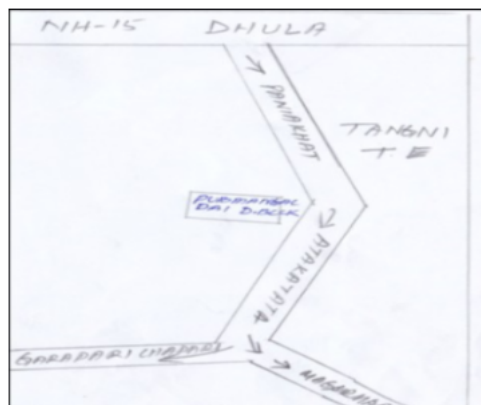

নিৰ্বাচক পঞ্জীয়ন বিষয়াৰ স্বাক্ষৰ

Nazri Naksha

Google Map View

Polling Station Building Front View

ভোটগ্ৰহন কেন্দ্ৰৰ সন্মুখৰ দৃশ্য

Cad View

Key MAP View

1 নাম : বীনা বেগম স্বামীৰ নাম: আজমহল আলী ঘৰ নং : 6 বয়স : 38 লিঙ্গ : মহিলা	FCM1814740 ফটো উপলব্ধ	2 নাম : বিকাশ শৰ্মা পিতাৰ নাম: নগেন্দ্ৰ শৰ্মা ঘৰ নং : 15 বয়স : 25 লিঙ্গ : পুৰুষ	FCM0561159 ফটো উপলব্ধ	S 3 নাম : আয়েশা নাচৰিন পিতাৰ নাম: দিলোৱাৰ হুছেইন ঘৰ নং : 19 বয়স : 29 লিঙ্গ : মহিলা	FCM0019222 ফটো উপলব্ধ
4 নাম : ৰুমিজা বেগম স্বামীৰ নাম: ৰিজুল আলী ঘৰ নং : 35 বয়স : 25 লিঙ্গ : মহিলা	FCM1381714 ফটো উপলব্ধ	5 নাম : ৰহিমা বেগম স্বামীৰ নাম: আব্দুল আজিজ ঘৰ নং : 38 বয়স : 25 লিঙ্গ : মহিলা	FCM0542274 ফটো উপলব্ধ	6 নাম : হিৰামণি নাথ স্বামীৰ নাম: ধনমণি নাথ ঘৰ নং : 52 বয়স : 31 লিঙ্গ : মহিলা	HPS2027250 ফটো উপলব্ধ
7 নাম : মিৰা চহৰীয়া স্বামীৰ নাম: ফটিক চন্দ্ৰ চহৰীয়া ঘৰ নং : 56 বয়স : 51 লিঙ্গ : মহিলা	FCM0560060 ফটো উপলব্ধ	8 নাম : চামচুদ্দিন আহমেদ পিতাৰ নাম: বদৰ আলী ঘৰ নং : 72 বয়স : 65 লিঙ্গ : পুৰুষ	FCM0529941 ফটো উপলব্ধ	9 নাম : অঞ্জুৱা আহমেদ পিতাৰ নাম: চামচুদ্দিন আহমেদ ঘৰ নং : 72 বয়স : 29 লিঙ্গ : মহিলা	FCM1458520 ফটো উপলব্ধ
10 নাম : ৰুবিনা আহমেদ পিতাৰ নাম: চামচুদ্দিন আহমেদ ঘৰ নং : 72 বয়স : 25 লিঙ্গ : মহিলা	FCM1443639 ফটো উপলব্ধ	S 11 নাম : মনমী শৰ্মা পিতাৰ নাম: ৰজত চন্দ্ৰ শৰ্মা ঘৰ নং : 085 বয়স : 34 লিঙ্গ : মহিলা	FCM1811207 ফটো উপলব্ধ	12 নাম : আকাশ শৰ্মা মাতৃৰ নাম: নীৰলা দেৱী ঘৰ নং : 87 বয়স : 24 লিঙ্গ : পুৰুষ	OIF0032383 ফটো উপলব্ধ
13 নাম : মমতাজ বেগম পিতাৰ নাম: গিয়াছ আলী ঘৰ নং : 93 বয়স : 26 লিঙ্গ : মহিলা	FCM1397595 ফটো উপলব্ধ	14 নাম : আমিৰ আলি পিতাৰ নাম: গিয়াছ আলী ঘৰ নং : 93 বয়স : 24 লিঙ্গ : পুৰুষ	FCM1382134 ফটো উপলব্ধ	15 নাম : মজনুৰ আলী পিতাৰ নাম: খাইৰুল্লা আলী ঘৰ নং : 94 বয়স : 32 লিঙ্গ : পুৰুষ	FCM0638502 ফটো উপলব্ধ
16 নাম : হাছিনা বেগম স্বামীৰ নাম: মজনুৰ আলী ঘৰ নং : 94 বয়স : 24 লিঙ্গ : মহিলা	FCM2272342 ফটো উপলব্ধ	17 নাম : ৰাকিমুল হক পিতাৰ নাম: বাবুল আলী ঘৰ নং : 101 বয়স : 30 লিঙ্গ : পুৰুষ	OIF0091397 ফটো উপলব্ধ	18 নাম : মঞ্জুমা বেগম স্বামীৰ নাম: ৰাকিমুল হক ঘৰ নং : 101 বয়স : 27 লিঙ্গ : মহিলা	OIF0091405 ফটো উপলব্ধ
19 নাম : কৰিশা নাথ পিতাৰ নাম: মহীধৰ নাথ ঘৰ নং : 102 বয়স : 23 লিঙ্গ : মহিলা	OIF0021345 ফটো উপলব্ধ	# 20 নাম : ইনজামুল হক পিতাৰ নাম: খ্ৰীচমত আলী ঘৰ নং : 277 বয়স : 25 লিঙ্গ : পুৰুষ	FCM1502095 ফটো উপলব্ধ	21 নাম : হাফিজুন বেগম পিতাৰ নাম: হাফিজ আলী ঘৰ নং : 115 বয়স : 27 লিঙ্গ : মহিলা	FCM1791144 ফটো উপলব্ধ
22 নাম : চিমা বেগম স্বামীৰ নাম: ৰাজিবুল আলী ঘৰ নং : 115 বয়স : 20 লিঙ্গ : মহিলা	OIF0093922 ফটো উপলব্ধ	23 নাম : জেচমিন আৰা বেগম স্বামীৰ নাম: চগিৰ আলম ঘৰ নং : 116 বয়স : 33 লিঙ্গ : মহিলা	OIF0101071 ফটো উপলব্ধ	24 নাম : চাজিত আলি পিতাৰ নাম: চাবেদ আলি ঘৰ নং : 116 বয়স : 27 লিঙ্গ : পুৰুষ	OIF0060830 ফটো উপলব্ধ
25 নাম : জমি বেগম স্বামীৰ নাম: ৰহিজুল আলি ঘৰ নং : 117 বয়স : 24 লিঙ্গ : মহিলা	OIF0116210 ফটো উপলব্ধ	26 নাম : হিয়া শৰ্মা পিতাৰ নাম: কবিরাম শৰ্মা ঘৰ নং : 126 বয়স : 25 লিঙ্গ : মহিলা	FCM0438440 ফটো উপলব্ধ	27 নাম : আব্দুল ৰেজেক আলী পিতাৰ নাম: জুলহাজ আলী ঘৰ নং : 129 বয়স : 25 লিঙ্গ : পুৰুষ	FCM0561530 ফটো উপলব্ধ
28 নাম : চুমন চফিউৰ জামান পিতাৰ নাম: চামচুদ্দিন আহমেদ ঘৰ নং : 135 বয়স : 22 লিঙ্গ : পুৰুষ	FCM2278232 ফটো উপলব্ধ	29 নাম : ফটিক চন্দ্ৰ চহৰীয়া পিতাৰ নাম: থিৰেন্দ্ৰ চহৰীয়া ঘৰ নং : 147 বয়স : 60 লিঙ্গ : পুৰুষ	FCM0548941 ফটো উপলব্ধ	E 30 নাম : নৰজাহান বেগম স্বামীৰ নাম: চগিৰ আলম ঘৰ নং : 181 বয়স : 29 লিঙ্গ : মহিলা	FCM2248682 ফটো উপলব্ধ