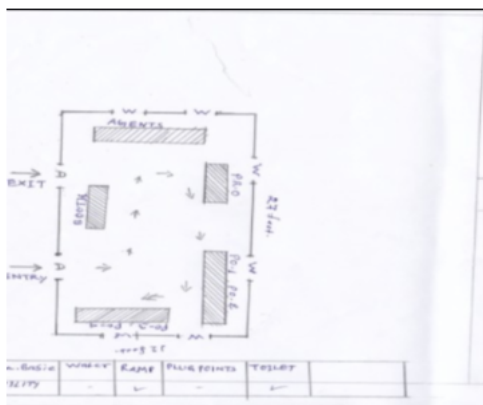

নিৰ্বাচক পঞ্জীয়ন বিষয়াৰ স্বাক্ষৰ

Nazri Naksha

Google Map View

Polling Station Building Front View

ভোটগ্ৰহন কেন্দ্ৰৰ সন্মুখৰ দৃশ্য

Cad View

Key MAP View

1 নাম : বীনা বেগম স্বামীৰ নাম: আজমহল আলী ঘৰ নং : 6 বয়স : 38 লিঙ্গ : মহিলা	FCM1814740 ফটো উপলব্ধ	2 নাম : বিকাশ শৰ্মা পিতাৰ নাম: নগেন্দ্ৰ শৰ্মা ঘৰ নং : 15 বয়স : 25 লিঙ্গ : পুৰুষ	FCM0561159 ফটো উপলব্ধ	S 3 নাম : আয়েশা নাচৰিন পিতাৰ নাম: দিলোৱাৰ হুছেইন ঘৰ নং : 19 বয়স : 29 লিঙ্গ : মহিলা	FCM0019222 ফটো উপলব্ধ
4 নাম : ৰুমিজা বেগম স্বামীৰ নাম: ৰিজুল আলী ঘৰ নং : 35 বয়স : 25 লিঙ্গ : মহিলা	FCM1381714 ফটো উপলব্ধ	5 নাম : ৰহিমা বেগম স্বামীৰ নাম: আব্দুল আজিজ ঘৰ নং : 38 বয়স : 25 লিঙ্গ : মহিলা	FCM0542274 ফটো উপলব্ধ	6 নাম : হিৰামণি নাথ স্বামীৰ নাম: ধনমণি নাথ ঘৰ নং : 52 বয়স : 31 লিঙ্গ : মহিলা	HPS2027250 ফটো উপলব্ধ
7 নাম : মিৰা চহৰীয়া স্বামীৰ নাম: ফটিক চন্দ্ৰ চহৰীয়া ঘৰ নং : 56 বয়স : 51 লিঙ্গ : মহিলা	FCM0560060 ফটো উপলব্ধ	8 নাম : চামচুদ্দিন আহমেদ পিতাৰ নাম: বদৰ আলী ঘৰ নং : 72 বয়স : 65 লিঙ্গ : পুৰুষ	FCM0529941 ফটো উপলব্ধ	9 নাম : অঞ্জুৱা আহমেদ পিতাৰ নাম: চামচুদ্দিন আহমেদ ঘৰ নং : 72 বয়স : 29 লিঙ্গ : মহিলা	FCM1458520 ফটো উপলব্ধ
10 নাম : ৰুবিনা আহমেদ পিতাৰ নাম: চামচুদ্দিন আহমেদ ঘৰ নং : 72 বয়স : 25 লিঙ্গ : মহিলা	FCM1443639 ফটো উপলব্ধ	S 11 নাম : মনমী শৰ্মা পিতাৰ নাম: ৰজত চন্দ্ৰ শৰ্মা ঘৰ নং : 085 বয়স : 34 লিঙ্গ : মহিলা	FCM1811207 ফটো উপলব্ধ	12 নাম : আকাশ শৰ্মা মাতৃৰ নাম: নীৰলা দেৱী ঘৰ নং : 87 বয়স : 24 লিঙ্গ : পুৰুষ	OIF0032383 ফটো উপলব্ধ
13 নাম : মমতাজ বেগম পিতাৰ নাম: গিয়াছ আলী ঘৰ নং : 93 বয়স : 26 লিঙ্গ : মহিলা	FCM1397595 ফটো উপলব্ধ	14 নাম : আমিৰ আলি পিতাৰ নাম: গিয়াছ আলী ঘৰ নং : 93 বয়স : 24 লিঙ্গ : পুৰুষ	FCM1382134 ফটো উপলব্ধ	15 নাম : মজনুৰ আলী পিতাৰ নাম: খাইৰুল্লা আলী ঘৰ নং : 94 বয়স : 32 লিঙ্গ : পুৰুষ	FCM0638502 ফটো উপলব্ধ
16 নাম : হাছিনা বেগম স্বামীৰ নাম: মজনুৰ আলী ঘৰ নং : 94 বয়স : 24 লিঙ্গ : মহিলা	FCM2272342 ফটো উপলব্ধ	17 নাম : ৰাকিমুল হক পিতাৰ নাম: বাবুল আলী ঘৰ নং : 101 বয়স : 30 লিঙ্গ : পুৰুষ	OIF0091397 ফটো উপলব্ধ	18 নাম : মঞ্জুমা বেগম স্বামীৰ নাম: ৰাকিমুল হক ঘৰ নং : 101 বয়স : 27 লিঙ্গ : মহিলা	OIF0091405 ফটো উপলব্ধ
19 নাম : কৰিশা নাথ পিতাৰ নাম: মহীধৰ নাথ ঘৰ নং : 102 বয়স : 23 লিঙ্গ : মহিলা	OIF0021345 ফটো উপলব্ধ	# 20 নাম : ইনজামুল হক পিতাৰ নাম: খ্ৰীচমত আলী ঘৰ নং : 277 বয়স : 25 লিঙ্গ : পুৰুষ	FCM1502095 ফটো উপলব্ধ	21 নাম : হাফিজুন বেগম পিতাৰ নাম: হাফিজ আলী ঘৰ নং : 115 বয়স : 27 লিঙ্গ : মহিলা	FCM1791144 ফটো উপলব্ধ
22 নাম : চিমা বেগম স্বামীৰ নাম: ৰাজিবুল আলী ঘৰ নং : 115 বয়স : 20 লিঙ্গ : মহিলা	OIF0093922 ফটো উপলব্ধ	23 নাম : জেচমিন আৰা বেগম স্বামীৰ নাম: চগিৰ আলম ঘৰ নং : 116 বয়স : 33 লিঙ্গ : মহিলা	OIF0101071 ফটো উপলব্ধ	24 নাম : চাজিত আলি পিতাৰ নাম: চাবেদ আলি ঘৰ নং : 116 বয়স : 27 লিঙ্গ : পুৰুষ	OIF0060830 ফটো উপলব্ধ
25 নাম : জমি বেগম স্বামীৰ নাম: ৰহিজুল আলি ঘৰ নং : 117 বয়স : 24 লিঙ্গ : মহিলা	OIF0116210 ফটো উপলব্ধ	26 নাম : হিয়া শৰ্মা পিতাৰ নাম: কবিরাম শৰ্মা ঘৰ নং : 126 বয়স : 25 লিঙ্গ : মহিলা	FCM0438440 ফটো উপলব্ধ	27 নাম : আব্দুল ৰেজেক আলী পিতাৰ নাম: জুলহাজ আলী ঘৰ নং : 129 বয়স : 25 লিঙ্গ : পুৰুষ	FCM0561530 ফটো উপলব্ধ
28 নাম : চুমন চফিউৰ জামান পিতাৰ নাম: চামচুদ্দিন আহমেদ ঘৰ নং : 135 বয়স : 22 লিঙ্গ : পুৰুষ	FCM2278232 ফটো উপলব্ধ	29 নাম : ফটিক চন্দ্ৰ চহৰীয়া পিতাৰ নাম: থিৰেন্দ্ৰ চহৰীয়া ঘৰ নং : 147 বয়স : 60 লিঙ্গ : পুৰুষ	FCM0548941 ফটো উপলব্ধ	E 30 নাম : নৰজাহান বেগম স্বামীৰ নাম: চগিৰ আলম ঘৰ নং : 181 বয়স : 29 লিঙ্গ : মহিলা	FCM2248682 ফটো উপলব্ধ