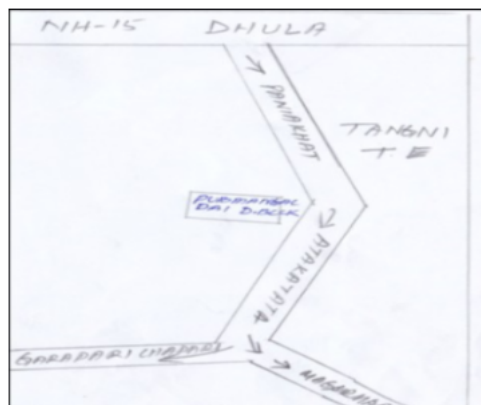

নিৰ্বাচক পঞ্জীয়ন বিষয়াৰ স্বাক্ষৰ

Nazri Naksha

Google Map View

Polling Station Building Front View

ভোটগ্ৰহন কেন্দ্ৰৰ সন্মুখৰ দৃশ্য

Cad View

Key MAP View

1 নাম : নিতুল ডেকা পিতাৰ নাম: ভবেন ডেকা ঘৰ নং : 12 বয়স : 38 লিঙ্গ : পুৰুষ	OIF0083642 ফটো উপলব্ধ	2 নাম : পুনম বৰুৱা স্বামীৰ নাম: শচিন বৰুৱা ঘৰ নং : 48 বয়স : 33 লিঙ্গ : মহিলা	FCM0601872 ফটো উপলব্ধ	3 নাম : শান্তিবালা দাস স্বামীৰ নাম: ৰামু দাস ঘৰ নং : ৯৫ বয়স : 74 লিঙ্গ : মহিলা	FCM1799582 ফটো উপলব্ধ
4 নাম : ৰমেশ দাস পিতাৰ নাম: ৰামু দাস ঘৰ নং : ৯৫ বয়স : 54 লিঙ্গ : পুৰুষ	FCM1799593 ফটো উপলব্ধ	5 নাম : মনোৰাম দাস পিতাৰ নাম: ৰামু দাস ঘৰ নং : ৯৫ বয়স : 49 লিঙ্গ : পুৰুষ	FCM1799606 ফটো উপলব্ধ	6 নাম : মিন্টু দাস পিতাৰ নাম: ৰাম কুমাৰ দাস ঘৰ নং : ৯৫ বয়স : 38 লিঙ্গ : পুৰুষ	FCM1799617 ফটো উপলব্ধ
7 নাম : মালা দাস স্বামীৰ নাম: বিষ্ণু দাস ঘৰ নং : ৯৫ বয়স : 32 লিঙ্গ : মহিলা	FCM0019171 ফটো উপলব্ধ	8 নাম : জিমি ডেকা দাস স্বামীৰ নাম: পুতুল দাস ঘৰ নং : ৯৫ বয়স : 27 লিঙ্গ : মহিলা	FCM0370577 ফটো উপলব্ধ	9 নাম : কেতকী দাস স্বামীৰ নাম: মধু দাস ঘৰ নং : ৯৫ বয়স : 67 লিঙ্গ : মহিলা	FCM1799628 ফটো উপলব্ধ
10 নাম : বিষ্ণু দাস পিতাৰ নাম: মধু দাস ঘৰ নং : ৯৫ বয়স : 44 লিঙ্গ : পুৰুষ	FCM1799639 ফটো উপলব্ধ	11 নাম : বাসুদেৱ দাস পিতাৰ নাম: গনেশ দাস ঘৰ নং : ৯৫ বয়স : 39 লিঙ্গ : পুৰুষ	FCM1799640 ফটো উপলব্ধ	12 নাম : ৰিণা দাস স্বামীৰ নাম: বাসুদেৱ দাস ঘৰ নং : ৯৫ বয়স : 35 লিঙ্গ : মহিলা	FCM1799651 ফটো উপলব্ধ
13 নাম : প্ৰিয় হাজৰিকা পিতাৰ নাম: গম্ভীৰ হাজৰিকা ঘৰ নং : ৯৬ বয়স : 67 লিঙ্গ : পুৰুষ	FCM1799673 ফটো উপলব্ধ	14 নাম : বিপুল কুমাৰ হাজৰিকা পিতাৰ নাম: গম্ভীৰ হাজৰিকা ঘৰ নং : ৯৬ বয়স : 64 লিঙ্গ : পুৰুষ	FCM1799720 ফটো উপলব্ধ	15 নাম : নিৰ হাজৰিকা স্বামীৰ নাম: প্ৰিয় হাজৰিকা ঘৰ নং : ৯৬ বয়স : 59 লিঙ্গ : মহিলা	FCM1799684 ফটো উপলব্ধ
16 নাম : দুৰ্গেশ্বৰ হাজৰিকা পিতাৰ নাম: গম্ভীৰ হাজৰিকা ঘৰ নং : ৯৬ বয়স : 57 লিঙ্গ : পুৰুষ	FCM1799731 ফটো উপলব্ধ	17 নাম : মঞ্জু হাজৰিকা স্বামীৰ নাম: ভাস্কৰ হাজৰিকা ঘৰ নং : 96 বয়স : 47 লিঙ্গ : মহিলা	OIF0072991 ফটো উপলব্ধ	18 নাম : আৰতি শইকীয়া হাজৰিকা স্বামীৰ নাম: ধৰ্মকান্ত হাজৰিকা ঘৰ নং : ৯৬ বয়স : 43 লিঙ্গ : মহিলা	FCM1804268 ফটো উপলব্ধ
19 নাম : তৰালী বৰুৱা হাজৰিকা স্বামীৰ নাম: দুৰ্গেশ্বৰ হাজৰিকা ঘৰ নং : ৯৬ বয়স : 42 লিঙ্গ : মহিলা	FCM1799742 ফটো উপলব্ধ	20 নাম : ভাস্কৰ হাজৰিকা পিতাৰ নাম: প্ৰিয় হাজৰিকা ঘৰ নং : ৯৬ বয়স : 37 লিঙ্গ : পুৰুষ	FCM1799719 ফটো উপলব্ধ	21 নাম : লোকেন হাজৰিকা পিতাৰ নাম: প্ৰিয় হাজৰিকা ঘৰ নং : ৯৬ বয়স : 32 লিঙ্গ : পুৰুষ	FCM1804257 ফটো উপলব্ধ
22 নাম : ভাৰ্নব হাজৰিকা পিতাৰ নাম: দুৰ্গেশ্বৰ হাজৰিকা ঘৰ নং : 96 বয়স : 19 লিঙ্গ : পুৰুষ	OIF0082818 ফটো উপলব্ধ	23 নাম : সন্ধ্যা হাজৰিকা স্বামীৰ নাম: তাতু ৰাম হাজৰিকা ঘৰ নং : ৯৭ বয়স : 47 লিঙ্গ : মহিলা	FCM1799764 ফটো উপলব্ধ	24 নাম : বিজু হাজৰিকা পিতাৰ নাম: তাতু হাজৰিকা ঘৰ নং : ৯৭ বয়স : 45 লিঙ্গ : মহিলা	FCM1799775 ফটো উপলব্ধ
25 নাম : বিনোদ হাজৰিকা পিতাৰ নাম: তাতু হাজৰিকা ঘৰ নং : ৯৭ বয়স : 44 লিঙ্গ : পুৰুষ	FCM1799786 ফটো উপলব্ধ	26 নাম : প্ৰবিন হাজৰিকা পিতাৰ নাম: তাতু হাজৰিকা ঘৰ নং : ৯৭ বয়স : 42 লিঙ্গ : পুৰুষ	FCM1799797 ফটো উপলব্ধ	27 নাম : কল্পনা ডেকা স্বামীৰ নাম: প্ৰবিন হাজৰিকা ঘৰ নং : 97 বয়স : 30 লিঙ্গ : মহিলা	FCM0524660 ফটো উপলব্ধ
28 নাম : দুলা হাজৰিকা স্বামীৰ নাম: বিনোদ হাজৰিকা ঘৰ নং : 97 বয়স : 27 লিঙ্গ : মহিলা	FCM0215509 ফটো উপলব্ধ	29 নাম : সুভেশ্বৰী হাজৰিকা স্বামীৰ নাম: কৃষ্ণ হাজৰিকা ঘৰ নং : ৯৮ বয়স : 57 লিঙ্গ : মহিলা	FCM1799811 ফটো উপলব্ধ	30 নাম : ভনীস্বিতা হাজৰিকা পিতাৰ নাম: মৃত উমেশ চন্দ্ৰ হাজৰিকা ঘৰ নং : ৯৮ বয়স : 25 লিঙ্গ : মহিলা	FCM0493734 ফটো উপলব্ধ