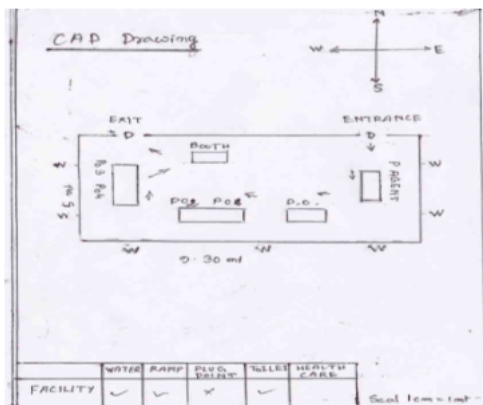

নিৰ্বাচক পঞ্জীয়ন বিষয়াৰ স্বাক্ষৰ

Nazri Naksha

Google Map View

Polling Station Building Front View

ভোটগ্ৰহন কেন্দ্ৰৰ সন্মুখৰ দৃশ্য

Cad View

Key MAP View

1 নাম : নিতুল ডেকা পিতাৰ নাম: ভবেন ডেকা ঘৰ নং : 12 বয়স : 38 লিঙ্গ : পুৰুষ	OIF0083642 ফটো উপলব্ধ	2 নাম : পুনম বৰুৱা স্বামীৰ নাম: শচিন বৰুৱা ঘৰ নং : 48 বয়স : 33 লিঙ্গ : মহিলা	FCM0601872 ফটো উপলব্ধ	3 নাম : শান্তিবালা দাস স্বামীৰ নাম: ৰামু দাস ঘৰ নং : ৯৫ বয়স : 74 লিঙ্গ : মহিলা	FCM1799582 ফটো উপলব্ধ
4 নাম : ৰমেশ দাস পিতাৰ নাম: ৰামু দাস ঘৰ নং : ৯৫ বয়স : 54 লিঙ্গ : পুৰুষ	FCM1799593 ফটো উপলব্ধ	5 নাম : মনোৰাম দাস পিতাৰ নাম: ৰামু দাস ঘৰ নং : ৯৫ বয়স : 49 লিঙ্গ : পুৰুষ	FCM1799606 ফটো উপলব্ধ	6 নাম : মিন্টু দাস পিতাৰ নাম: ৰাম কুমাৰ দাস ঘৰ নং : ৯৫ বয়স : 38 লিঙ্গ : পুৰুষ	FCM1799617 ফটো উপলব্ধ
7 নাম : মালা দাস স্বামীৰ নাম: বিষ্ণু দাস ঘৰ নং : ৯৫ বয়স : 32 লিঙ্গ : মহিলা	FCM0019171 ফটো উপলব্ধ	8 নাম : জিমি ডেকা দাস স্বামীৰ নাম: পুতুল দাস ঘৰ নং : ৯৫ বয়স : 27 লিঙ্গ : মহিলা	FCM0370577 ফটো উপলব্ধ	9 নাম : কেতকী দাস স্বামীৰ নাম: মধু দাস ঘৰ নং : ৯৫ বয়স : 67 লিঙ্গ : মহিলা	FCM1799628 ফটো উপলব্ধ
10 নাম : বিষ্ণু দাস পিতাৰ নাম: মধু দাস ঘৰ নং : ৯৫ বয়স : 44 লিঙ্গ : পুৰুষ	FCM1799639 ফটো উপলব্ধ	11 নাম : বাসুদেৱ দাস পিতাৰ নাম: গনেশ দাস ঘৰ নং : ৯৫ বয়স : 39 লিঙ্গ : পুৰুষ	FCM1799640 ফটো উপলব্ধ	12 নাম : ৰিণা দাস স্বামীৰ নাম: বাসুদেৱ দাস ঘৰ নং : ৯৫ বয়স : 35 লিঙ্গ : মহিলা	FCM1799651 ফটো উপলব্ধ
13 নাম : প্ৰিয় হাজৰিকা পিতাৰ নাম: গম্ভীৰ হাজৰিকা ঘৰ নং : ৯৬ বয়স : 67 লিঙ্গ : পুৰুষ	FCM1799673 ফটো উপলব্ধ	14 নাম : বিপুল কুমাৰ হাজৰিকা পিতাৰ নাম: গম্ভীৰ হাজৰিকা ঘৰ নং : ৯৬ বয়স : 64 লিঙ্গ : পুৰুষ	FCM1799720 ফটো উপলব্ধ	15 নাম : নিৰ হাজৰিকা স্বামীৰ নাম: প্ৰিয় হাজৰিকা ঘৰ নং : ৯৬ বয়স : 59 লিঙ্গ : মহিলা	FCM1799684 ফটো উপলব্ধ
16 নাম : দুৰ্গেশ্বৰ হাজৰিকা পিতাৰ নাম: গম্ভীৰ হাজৰিকা ঘৰ নং : ৯৬ বয়স : 57 লিঙ্গ : পুৰুষ	FCM1799731 ফটো উপলব্ধ	17 নাম : মঞ্জু হাজৰিকা স্বামীৰ নাম: ভাস্কৰ হাজৰিকা ঘৰ নং : 96 বয়স : 47 লিঙ্গ : মহিলা	OIF0072991 ফটো উপলব্ধ	18 নাম : আৰতি শইকীয়া হাজৰিকা স্বামীৰ নাম: ধৰ্মকান্ত হাজৰিকা ঘৰ নং : ৯৬ বয়স : 43 লিঙ্গ : মহিলা	FCM1804268 ফটো উপলব্ধ
19 নাম : তৰালী বৰুৱা হাজৰিকা স্বামীৰ নাম: দুৰ্গেশ্বৰ হাজৰিকা ঘৰ নং : ৯৬ বয়স : 42 লিঙ্গ : মহিলা	FCM1799742 ফটো উপলব্ধ	20 নাম : ভাস্কৰ হাজৰিকা পিতাৰ নাম: প্ৰিয় হাজৰিকা ঘৰ নং : ৯৬ বয়স : 37 লিঙ্গ : পুৰুষ	FCM1799719 ফটো উপলব্ধ	21 নাম : লোকেন হাজৰিকা পিতাৰ নাম: প্ৰিয় হাজৰিকা ঘৰ নং : ৯৬ বয়স : 32 লিঙ্গ : পুৰুষ	FCM1804257 ফটো উপলব্ধ
22 নাম : ভাৰ্নব হাজৰিকা পিতাৰ নাম: দুৰ্গেশ্বৰ হাজৰিকা ঘৰ নং : 96 বয়স : 19 লিঙ্গ : পুৰুষ	OIF0082818 ফটো উপলব্ধ	23 নাম : সন্ধ্যা হাজৰিকা স্বামীৰ নাম: তাতু ৰাম হাজৰিকা ঘৰ নং : ৯৭ বয়স : 47 লিঙ্গ : মহিলা	FCM1799764 ফটো উপলব্ধ	24 নাম : বিজু হাজৰিকা পিতাৰ নাম: তাতু হাজৰিকা ঘৰ নং : ৯৭ বয়স : 45 লিঙ্গ : মহিলা	FCM1799775 ফটো উপলব্ধ
25 নাম : বিনোদ হাজৰিকা পিতাৰ নাম: তাতু হাজৰিকা ঘৰ নং : ৯৭ বয়স : 44 লিঙ্গ : পুৰুষ	FCM1799786 ফটো উপলব্ধ	26 নাম : প্ৰবিন হাজৰিকা পিতাৰ নাম: তাতু হাজৰিকা ঘৰ নং : ৯৭ বয়স : 42 লিঙ্গ : পুৰুষ	FCM1799797 ফটো উপলব্ধ	27 নাম : কল্পনা ডেকা স্বামীৰ নাম: প্ৰবিন হাজৰিকা ঘৰ নং : 97 বয়স : 30 লিঙ্গ : মহিলা	FCM0524660 ফটো উপলব্ধ
28 নাম : দুলা হাজৰিকা স্বামীৰ নাম: বিনোদ হাজৰিকা ঘৰ নং : 97 বয়স : 27 লিঙ্গ : মহিলা	FCM0215509 ফটো উপলব্ধ	29 নাম : সুভেশ্বৰী হাজৰিকা স্বামীৰ নাম: কৃষ্ণ হাজৰিকা ঘৰ নং : ৯৮ বয়স : 57 লিঙ্গ : মহিলা	FCM1799811 ফটো উপলব্ধ	30 নাম : ভনীস্বিতা হাজৰিকা পিতাৰ নাম: মৃত উমেশ চন্দ্ৰ হাজৰিকা ঘৰ নং : ৯৮ বয়স : 25 লিঙ্গ : মহিলা	FCM0493734 ফটো উপলব্ধ