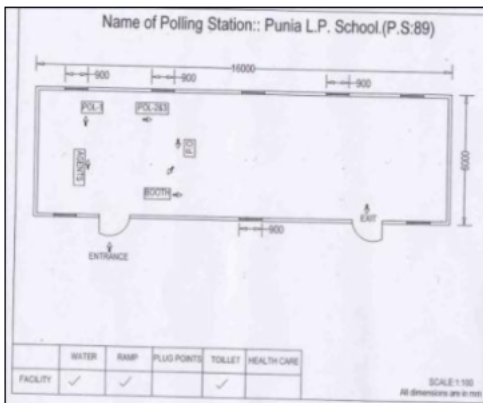

নিৰ্বাচক পঞ্জীয়ন বিষয়াৰ স্বাক্ষৰ

Nazri Naksha

Google Map View

Polling Station Building Front View

ভোটগ্ৰহন কেন্দ্ৰৰ সন্মুখৰ দৃশ্য

Cad View

Key MAP View

1 নাম : প্ৰনৱ কুমাৰ শইকীয়া পিতাৰ নাম: দুৰ্গা ৰাম শইকীয়া ঘৰ নং : 1 বয়স : 61 লিঙ্গ : পুৰুষ	FCM1774590 ফটো উপলব্ধ	2 নাম : নীলিমা শইকীয়া স্বামীৰ নাম: দিপেন শইকীয়া ঘৰ নং : 1 বয়স : 54 লিঙ্গ : মহিলা	FCM1774578 ফটো উপলব্ধ	3 নাম : ভাগ্য লতা ডেকা স্বামীৰ নাম: প্ৰনৱ কুমাৰ শইকীয়া ঘৰ নং : 1 বয়স : 49 লিঙ্গ : মহিলা	FCM1774603 ফটো উপলব্ধ
4 নাম : সঞ্জীৱ শইকীয়া পিতাৰ নাম: দ্বীপেন্দ্ৰ শইকীয়া ঘৰ নং : 1 বয়স : 37 লিঙ্গ : পুৰুষ	FCM1774589 ফটো উপলব্ধ	5 নাম : পলাশ কুমাৰ শইকীয়া পিতাৰ নাম: দিপেন শইকীয়া ঘৰ নং : 1 বয়স : 34 লিঙ্গ : পুৰুষ	FCM1774614 ফটো উপলব্ধ	6 নাম : ভায়লিনা শইকীয়া পিতাৰ নাম: প্ৰণৱ কুমাৰ শইকীয়া ঘৰ নং : 01 বয়স : 27 লিঙ্গ : মহিলা	FCM0232306 ফটো উপলব্ধ
7 নাম : বৰষা শইকীয়া পিতাৰ নাম: প্ৰনৱ কুমাৰ শইকীয়া ঘৰ নং : 1 বয়স : 25 লিঙ্গ : মহিলা	FCM0592592 ফটো উপলব্ধ	8 নাম : প্ৰিয়ংকা ডেকা স্বামীৰ নাম: চন্দ্ৰ নাথ ঘৰ নং : 01 বয়স : 23 লিঙ্গ : মহিলা	OIF0162974 ফটো উপলব্ধ	9 নাম : কমল ডেকা পিতাৰ নাম: চন্দ্ৰ ডেকা ঘৰ নং : 2 বয়স : 73 লিঙ্গ : মহিলা	FCM1774625 ফটো উপলব্ধ
10 নাম : সাবিত্ৰী ডেকা স্বামীৰ নাম: কমল ডেকা ঘৰ নং : 2 বয়স : 58 লিঙ্গ : মহিলা	FCM1774636 ফটো উপলব্ধ	11 নাম : অঞ্জলী শইকীয়া পিতাৰ নাম: কমল চাবিত্ৰী ডেকা ঘৰ নং : 2 বয়স : 28 লিঙ্গ : মহিলা	FCM0261412 ফটো উপলব্ধ	12 নাম : প্ৰতিমা ডেকা পিতাৰ নাম: গোপাল ডেকা ঘৰ নং : 3 বয়স : 69 লিঙ্গ : মহিলা	FCM1774705 ফটো উপলব্ধ
13 নাম : যাদৱ ডেকা পিতাৰ নাম: গোপাল ডেকা ঘৰ নং : 3 বয়স : 64 লিঙ্গ : পুৰুষ	FCM1774681 ফটো উপলব্ধ	14 নাম : কৃষ্ণ ডেকা পিতাৰ নাম: গোপাল ডেকা ঘৰ নং : 3 বয়স : 54 লিঙ্গ : পুৰুষ	FCM1774669 ফটো উপলব্ধ	15 নাম : বুন ডেকা স্বামীৰ নাম: যাদৱ ডেকা ঘৰ নং : 3 বয়স : 49 লিঙ্গ : মহিলা	FCM1774692 ফটো উপলব্ধ
16 নাম : মোহন ডেকা পিতাৰ নাম: গোপাল ডেকা ঘৰ নং : 8 বয়স : 59 লিঙ্গ : পুৰুষ	FCM1774716 ফটো উপলব্ধ	17 নাম : অনুপমা ডেকা স্বামীৰ নাম: মোহন ডেকা ঘৰ নং : 8 বয়স : 49 লিঙ্গ : মহিলা	FCM1774727 ফটো উপলব্ধ	18 নাম : ইন্দ্ৰ জিত ডেকা পিতাৰ নাম: মোহন ডেকা ঘৰ নং : 8 বয়স : 33 লিঙ্গ : পুৰুষ	FCM1774738 ফটো উপলব্ধ
19 নাম : ধুবজ্যোতি ডেকা পিতাৰ নাম: মোহন ডেকা ঘৰ নং : 4 বয়স : 30 লিঙ্গ : পুৰুষ	FCM0140426 ফটো উপলব্ধ	20 নাম : মীনাক্ষী শইকীয়া পিতাৰ নাম: কমল শইকীয়া ঘৰ নং : 04 বয়স : 26 লিঙ্গ : মহিলা	FCM0573675 ফটো উপলব্ধ	21 নাম : অভিৰাম ডেকা পিতাৰ নাম: দয়াৰাম ডেকা ঘৰ নং : 5 বয়স : 64 লিঙ্গ : পুৰুষ	FCM1774749 ফটো উপলব্ধ
22 নাম : ভান ডেকা স্বামীৰ নাম: অভিৰাম ডেকা ঘৰ নং : 5 বয়স : 59 লিঙ্গ : মহিলা	FCM1774750 ফটো উপলব্ধ	23 নাম : কন্দৰ্প ডেকা পিতাৰ নাম: অভিৰাম ডেকা ঘৰ নং : 5 বয়স : 43 লিঙ্গ : পুৰুষ	FCM1774761 ফটো উপলব্ধ	24 নাম : নৱনিতা ডেকা পিতাৰ নাম: অভিৰাম ডেকা ঘৰ নং : 5 বয়স : 41 লিঙ্গ : মহিলা	FCM1774772 ফটো উপলব্ধ
25 নাম : গীত ডেকা পিতাৰ নাম: অভিৰাম ডেকা ঘৰ নং : 5 বয়স : 37 লিঙ্গ : পুৰুষ	FCM1774783 ফটো উপলব্ধ	26 নাম : হিৰকজ্যোতি ডেকা পিতাৰ নাম: যাদৱ ডেকা ঘৰ নং : 5 বয়স : 28 লিঙ্গ : পুৰুষ	FCM0335828 ফটো উপলব্ধ	27 নাম : পাৰ্থপ্ৰতীম ডেকা পিতাৰ নাম: কৃষ্ণ ডেকা ঘৰ নং : 5 বয়স : 25 লিঙ্গ : পুৰুষ	FCM0494955 ফটো উপলব্ধ
28 নাম : বনিতা ডেকা পিতাৰ নাম: যাদৱ ডেকা ঘৰ নং : 5 বয়স : 25 লিঙ্গ : মহিলা	FCM0519629 ফটো উপলব্ধ	29 নাম : কৰিশ্মা নাথ পিতাৰ নাম: কুলেন্দ্ৰ নাথ ঘৰ নং : 5 বয়স : 25 লিঙ্গ : মহিলা	FCM1384189 ফটো উপলব্ধ	30 নাম : জিন্টু নাথ পিতাৰ নাম: কুলেন্দ্ৰ নাথ ঘৰ নং : 5 বয়স : 23 লিঙ্গ : পুৰুষ	FCM1384122 ফটো উপলব্ধ