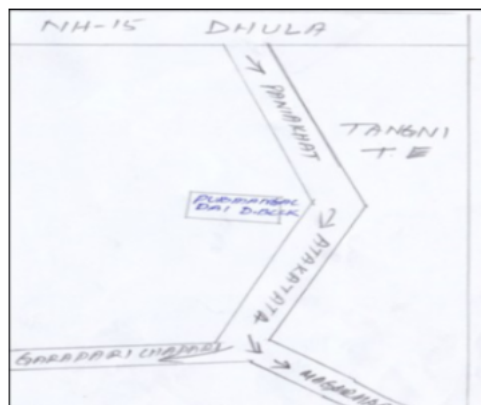

নিৰ্বাচক পঞ্জীয়ন বিষয়াৰ স্বাক্ষৰ

Nazri Naksha

Google Map View

Polling Station Building Front View

ভোটগ্ৰহন কেন্দ্ৰৰ সন্মুখৰ দৃশ্য

Cad View

Key MAP View

1 নাম : লিখনী ডেকা স্বামীৰ নাম: প্রফুল্ল ডেকা ঘৰ নং : ১ বয়স : 79 লিঙ্গ : মহিলা	FCM1784561 ফটো উপলব্ধ	2 নাম : তপন চন্দ্ৰ ডেকা পিতাৰ নাম: প্রফুল্ল চন্দ্ৰ ডেকা ঘৰ নং : ১ বয়স : 57 লিঙ্গ : পুৰুষ	FCM1784572 ফটো উপলব্ধ	3 নাম : জ্যোতিপ্ৰসাদ ডেকা পিতাৰ নাম: প্রফুল্ল ডেকা ঘৰ নং : ১ বয়স : 46 লিঙ্গ : পুৰুষ	FCM1784594 ফটো উপলব্ধ
4 নাম : লভিতা ডেকা স্বামীৰ নাম: তপন চন্দ্ৰ ডেকা ঘৰ নং : 1 বয়স : 38 লিঙ্গ : মহিলা	FCM0000927 ফটো উপলব্ধ	5 নাম : দেবজিত মেধী পিতাৰ নাম: বতিকান্ত মেধী ঘৰ নং : ০১ বয়স : 22 লিঙ্গ : পুৰুষ	FCM1609700 ফটো উপলব্ধ	6 নাম : হৰেন ডেকা পিতাৰ নাম: প্রফুল্ল ডেকা ঘৰ নং : ২ বয়স : 66 লিঙ্গ : পুৰুষ	FCM1784607 ফটো উপলব্ধ
7 নাম : দময়ন্তী ডেকা স্বামীৰ নাম: হৰেন ডেকা ঘৰ নং : ২ বয়স : 58 লিঙ্গ : মহিলা	FCM1784618 ফটো উপলব্ধ	8 নাম : চিমি ডেকা পিতাৰ নাম: হৰেন ডেকা ঘৰ নং : ২ বয়স : 26 লিঙ্গ : মহিলা	FCM0255893 ফটো উপলব্ধ	9 নাম : দেবেন্দ্ৰ ডেকা পিতাৰ নাম: উপৰু ডেকা ঘৰ নং : ৩ বয়স : 85 লিঙ্গ : পুৰুষ	FCM1784629 ফটো উপলব্ধ
10 নাম : শ্ৰেয়ালী ডেকা স্বামীৰ নাম: দেবেন ডেকা ঘৰ নং : ৩ বয়স : 73 লিঙ্গ : মহিলা	FCM1784630 ফটো উপলব্ধ	11 নাম : ভূপেন কুমাৰ ডেকা পিতাৰ নাম: দেবেন ডেকা ঘৰ নং : ৩ বয়স : 54 লিঙ্গ : পুৰুষ	FCM1784641 ফটো উপলব্ধ	12 নাম : দুৰ্গা কলিতা স্বামীৰ নাম: ভূপেন ডেকা ঘৰ নং : ৩ বয়স : 48 লিঙ্গ : মহিলা	FCM1784652 ফটো উপলব্ধ
13 নাম : অবনী ডেকা পিতাৰ নাম: দেবেন ডেকা ঘৰ নং : ৩ বয়স : 47 লিঙ্গ : পুৰুষ	FCM1784663 ফটো উপলব্ধ	14 নাম : নিপন ডেকা পিতাৰ নাম: দেবেন ডেকা ঘৰ নং : ৩ বয়স : 43 লিঙ্গ : পুৰুষ	FCM1784674 ফটো উপলব্ধ	15 নাম : সংগীতা ডেকা স্বামীৰ নাম: হিমাংশু ডেকা ঘৰ নং : 3 বয়স : 39 লিঙ্গ : মহিলা	FCM1493147 ফটো উপলব্ধ
16 নাম : হিমাংশু ডেকা পিতাৰ নাম: দেবেন ডেকা ঘৰ নং : ৩ বয়স : 38 লিঙ্গ : পুৰুষ	FCM1784685 ফটো উপলব্ধ	17 নাম : তুষাৰ ৰাজ কাশ্যপ পিতাৰ নাম: ভূপেন কুমাৰ ডেকা ঘৰ নং : 3 বয়স : 23 লিঙ্গ : পুৰুষ	FCM1122357 ফটো উপলব্ধ	18 নাম : উৰ্মিলা হাজৰিকা স্বামীৰ নাম: চণ্ডী হাজৰিকা ঘৰ নং : ৭ বয়স : 82 লিঙ্গ : মহিলা	FCM1784709 ফটো উপলব্ধ
19 নাম : ডিম্ব হাজৰিকা পিতাৰ নাম: চণ্ডী হাজৰিকা ঘৰ নং : ৭ বয়স : 45 লিঙ্গ : মহিলা	FCM1784710 ফটো উপলব্ধ	20 নাম : লক্ষীন্দৰ হাজৰিকা পিতাৰ নাম: চণ্ডীনাথ হাজৰিকা ঘৰ নং : ৭ বয়স : 42 লিঙ্গ : পুৰুষ	FCM1784754 ফটো উপলব্ধ	21 নাম : পঙ্কজ হাজৰিকা পিতাৰ নাম: চণ্ডী হাজৰিকা ঘৰ নং : ৭ বয়স : 37 লিঙ্গ : পুৰুষ	FCM1784743 ফটো উপলব্ধ
22 নাম : গীত মনি ডেকা স্বামীৰ নাম: ৰাজু মেধি ঘৰ নং : 9 বয়স : 28 লিঙ্গ : মহিলা	OIF0115709 ফটো উপলব্ধ	23 নাম : ৰাজু মেধি পিতাৰ নাম: বিশ্বেশ্বৰ মেধি ঘৰ নং : ৯ বয়স : 26 লিঙ্গ : পুৰুষ	FCM0260901 ফটো উপলব্ধ	24 নাম : সোনাৰাম ডেকা পিতাৰ নাম: হাহীৰাম ডেকা ঘৰ নং : ১০ বয়স : 65 লিঙ্গ : পুৰুষ	FCM1784801 ফটো উপলব্ধ
25 নাম : পুষ্প ডেকা পিতাৰ নাম: হাহীৰাম ডেকা ঘৰ নং : ১০ বয়স : 54 লিঙ্গ : পুৰুষ	FCM1784823 ফটো উপলব্ধ	26 নাম : শান্তী ডেকা পিতাৰ নাম: হাহীৰাম ডেকা ঘৰ নং : ১০ বয়স : 53 লিঙ্গ : মহিলা	FCM1784834 ফটো উপলব্ধ	27 নাম : তুতুমনি ডেকা স্বামীৰ নাম: সোনাৰাম ডেকা ঘৰ নং : ১০ বয়স : 51 লিঙ্গ : মহিলা	FCM1784812 ফটো উপলব্ধ
28 নাম : কিৰন ডেকা স্বামীৰ নাম: পুষ্প ডেকা ঘৰ নং : 10 বয়স : 40 লিঙ্গ : মহিলা	FCM0002048 ফটো উপলব্ধ	29 নাম : প্ৰাঞ্জল কুমাৰ ডেকা পিতাৰ নাম: গৌনাৰাম ডেকা ঘৰ নং : ১০ বয়স : 29 লিঙ্গ : পুৰুষ	FCM1790836 ফটো উপলব্ধ	30 নাম : ভাস্বতী ডেকা স্বামীৰ নাম: প্ৰাঞ্জল কুমাৰ ডেকা ঘৰ নং : 10 বয়স : 22 লিঙ্গ : মহিলা	OIF0066563 ফটো উপলব্ধ