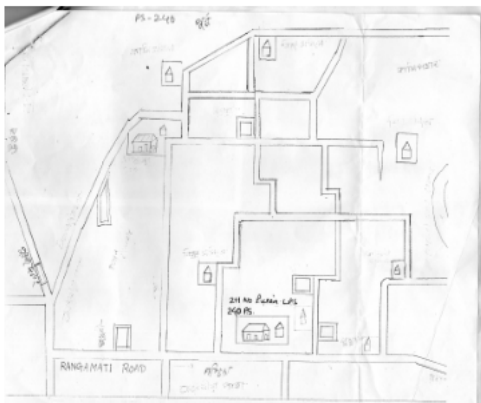

নিৰ্বাচক পঞ্জীয়ন বিষয়াৰ স্বাক্ষৰ

Nazri Naksha

Google Map View

Polling Station Building Front View

ভোটগ্ৰহন কেন্দ্ৰৰ সন্মুখৰ দৃশ্য

Cad View

Key MAP View

1 নাম : লিখনী ডেকা স্বামীৰ নাম: প্রফুল্ল ডেকা ঘৰ নং : ১ বয়স : 79 লিঙ্গ : মহিলা	FCM1784561 ফটো উপলব্ধ	2 নাম : তপন চন্দ্ৰ ডেকা পিতাৰ নাম: প্রফুল্ল চন্দ্ৰ ডেকা ঘৰ নং : ১ বয়স : 57 লিঙ্গ : পুৰুষ	FCM1784572 ফটো উপলব্ধ	3 নাম : জ্যোতিপ্ৰসাদ ডেকা পিতাৰ নাম: প্রফুল্ল ডেকা ঘৰ নং : ১ বয়স : 46 লিঙ্গ : পুৰুষ	FCM1784594 ফটো উপলব্ধ
4 নাম : লভিতা ডেকা স্বামীৰ নাম: তপন চন্দ্ৰ ডেকা ঘৰ নং : 1 বয়স : 38 লিঙ্গ : মহিলা	FCM0000927 ফটো উপলব্ধ	5 নাম : দেবজিত মেধী পিতাৰ নাম: বতিকান্ত মেধী ঘৰ নং : ০১ বয়স : 22 লিঙ্গ : পুৰুষ	FCM1609700 ফটো উপলব্ধ	6 নাম : হৰেন ডেকা পিতাৰ নাম: প্রফুল্ল ডেকা ঘৰ নং : ২ বয়স : 66 লিঙ্গ : পুৰুষ	FCM1784607 ফটো উপলব্ধ
7 নাম : দময়ন্তী ডেকা স্বামীৰ নাম: হৰেন ডেকা ঘৰ নং : ২ বয়স : 58 লিঙ্গ : মহিলা	FCM1784618 ফটো উপলব্ধ	8 নাম : চিমি ডেকা পিতাৰ নাম: হৰেন ডেকা ঘৰ নং : ২ বয়স : 26 লিঙ্গ : মহিলা	FCM0255893 ফটো উপলব্ধ	9 নাম : দেবেন্দ্ৰ ডেকা পিতাৰ নাম: উপৰু ডেকা ঘৰ নং : ৩ বয়স : 85 লিঙ্গ : পুৰুষ	FCM1784629 ফটো উপলব্ধ
10 নাম : শ্ৰেয়ালী ডেকা স্বামীৰ নাম: দেবেন ডেকা ঘৰ নং : ৩ বয়স : 73 লিঙ্গ : মহিলা	FCM1784630 ফটো উপলব্ধ	11 নাম : ভূপেন কুমাৰ ডেকা পিতাৰ নাম: দেবেন ডেকা ঘৰ নং : ৩ বয়স : 54 লিঙ্গ : পুৰুষ	FCM1784641 ফটো উপলব্ধ	12 নাম : দুৰ্গা কলিতা স্বামীৰ নাম: ভূপেন ডেকা ঘৰ নং : ৩ বয়স : 48 লিঙ্গ : মহিলা	FCM1784652 ফটো উপলব্ধ
13 নাম : অবনী ডেকা পিতাৰ নাম: দেবেন ডেকা ঘৰ নং : ৩ বয়স : 47 লিঙ্গ : পুৰুষ	FCM1784663 ফটো উপলব্ধ	14 নাম : নিপন ডেকা পিতাৰ নাম: দেবেন ডেকা ঘৰ নং : ৩ বয়স : 43 লিঙ্গ : পুৰুষ	FCM1784674 ফটো উপলব্ধ	15 নাম : সংগীতা ডেকা স্বামীৰ নাম: হিমাংশু ডেকা ঘৰ নং : 3 বয়স : 39 লিঙ্গ : মহিলা	FCM1493147 ফটো উপলব্ধ
16 নাম : হিমাংশু ডেকা পিতাৰ নাম: দেবেন ডেকা ঘৰ নং : ৩ বয়স : 38 লিঙ্গ : পুৰুষ	FCM1784685 ফটো উপলব্ধ	17 নাম : তুষাৰ ৰাজ কাশ্যপ পিতাৰ নাম: ভূপেন কুমাৰ ডেকা ঘৰ নং : 3 বয়স : 23 লিঙ্গ : পুৰুষ	FCM1122357 ফটো উপলব্ধ	18 নাম : উৰ্মিলা হাজৰিকা স্বামীৰ নাম: চণ্ডী হাজৰিকা ঘৰ নং : ৭ বয়স : 82 লিঙ্গ : মহিলা	FCM1784709 ফটো উপলব্ধ
19 নাম : ডিম্ব হাজৰিকা পিতাৰ নাম: চণ্ডী হাজৰিকা ঘৰ নং : ৭ বয়স : 45 লিঙ্গ : মহিলা	FCM1784710 ফটো উপলব্ধ	20 নাম : লক্ষীন্দৰ হাজৰিকা পিতাৰ নাম: চণ্ডীনাথ হাজৰিকা ঘৰ নং : ৭ বয়স : 42 লিঙ্গ : পুৰুষ	FCM1784754 ফটো উপলব্ধ	21 নাম : পঙ্কজ হাজৰিকা পিতাৰ নাম: চণ্ডী হাজৰিকা ঘৰ নং : ৭ বয়স : 37 লিঙ্গ : পুৰুষ	FCM1784743 ফটো উপলব্ধ
22 নাম : গীত মনি ডেকা স্বামীৰ নাম: ৰাজু মেধি ঘৰ নং : 9 বয়স : 28 লিঙ্গ : মহিলা	OIF0115709 ফটো উপলব্ধ	23 নাম : ৰাজু মেধি পিতাৰ নাম: বিশ্বেশ্বৰ মেধি ঘৰ নং : ৯ বয়স : 26 লিঙ্গ : পুৰুষ	FCM0260901 ফটো উপলব্ধ	24 নাম : সোনাৰাম ডেকা পিতাৰ নাম: হাহীৰাম ডেকা ঘৰ নং : ১০ বয়স : 65 লিঙ্গ : পুৰুষ	FCM1784801 ফটো উপলব্ধ
25 নাম : পুষ্প ডেকা পিতাৰ নাম: হাহীৰাম ডেকা ঘৰ নং : ১০ বয়স : 54 লিঙ্গ : পুৰুষ	FCM1784823 ফটো উপলব্ধ	26 নাম : শান্তী ডেকা পিতাৰ নাম: হাহীৰাম ডেকা ঘৰ নং : ১০ বয়স : 53 লিঙ্গ : মহিলা	FCM1784834 ফটো উপলব্ধ	27 নাম : তুতুমনি ডেকা স্বামীৰ নাম: সোনাৰাম ডেকা ঘৰ নং : ১০ বয়স : 51 লিঙ্গ : মহিলা	FCM1784812 ফটো উপলব্ধ
28 নাম : কিৰন ডেকা স্বামীৰ নাম: পুষ্প ডেকা ঘৰ নং : 10 বয়স : 40 লিঙ্গ : মহিলা	FCM0002048 ফটো উপলব্ধ	29 নাম : প্ৰাঞ্জল কুমাৰ ডেকা পিতাৰ নাম: গৌনাৰাম ডেকা ঘৰ নং : ১০ বয়স : 29 লিঙ্গ : পুৰুষ	FCM1790836 ফটো উপলব্ধ	30 নাম : ভাস্বতী ডেকা স্বামীৰ নাম: প্ৰাঞ্জল কুমাৰ ডেকা ঘৰ নং : 10 বয়স : 22 লিঙ্গ : মহিলা	OIF0066563 ফটো উপলব্ধ