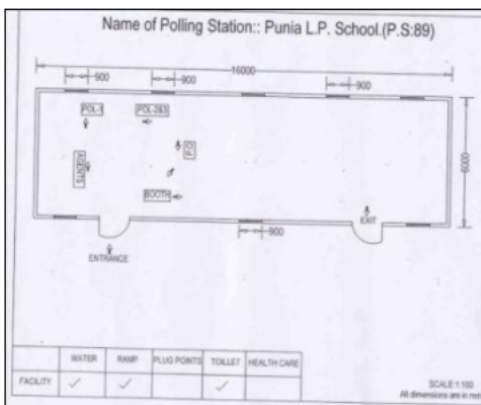

নিৰ্বাচক পঞ্জীয়ন বিষয়াৰ স্বাক্ষৰ

Nazri Naksha

Google Map View

Polling Station Building Front View

ভোটগ্ৰহন কেন্দ্ৰৰ সন্মুখৰ দৃশ্য

Cad View

Key MAP View

1 নাম : লিখনী ডেকা স্বামীৰ নাম: প্রফুল্ল ডেকা ঘৰ নং : ১ বয়স : 79 লিঙ্গ : মহিলা	FCM1784561 ফটো উপলব্ধ	2 নাম : তপন চন্দ্ৰ ডেকা পিতাৰ নাম: প্রফুল্ল চন্দ্ৰ ডেকা ঘৰ নং : ১ বয়স : 57 লিঙ্গ : পুৰুষ	FCM1784572 ফটো উপলব্ধ	3 নাম : জ্যোতিপ্ৰসাদ ডেকা পিতাৰ নাম: প্রফুল্ল ডেকা ঘৰ নং : ১ বয়স : 46 লিঙ্গ : পুৰুষ	FCM1784594 ফটো উপলব্ধ
4 নাম : লভিতা ডেকা স্বামীৰ নাম: তপন চন্দ্ৰ ডেকা ঘৰ নং : 1 বয়স : 38 লিঙ্গ : মহিলা	FCM0000927 ফটো উপলব্ধ	5 নাম : দেবজিত মেধী পিতাৰ নাম: বতিকান্ত মেধী ঘৰ নং : ০১ বয়স : 22 লিঙ্গ : পুৰুষ	FCM1609700 ফটো উপলব্ধ	6 নাম : হৰেন ডেকা পিতাৰ নাম: প্রফুল্ল ডেকা ঘৰ নং : ২ বয়স : 66 লিঙ্গ : পুৰুষ	FCM1784607 ফটো উপলব্ধ
7 নাম : দময়ন্তী ডেকা স্বামীৰ নাম: হৰেন ডেকা ঘৰ নং : ২ বয়স : 58 লিঙ্গ : মহিলা	FCM1784618 ফটো উপলব্ধ	8 নাম : চিমি ডেকা পিতাৰ নাম: হৰেন ডেকা ঘৰ নং : ২ বয়স : 26 লিঙ্গ : মহিলা	FCM0255893 ফটো উপলব্ধ	9 নাম : দেবেন্দ্ৰ ডেকা পিতাৰ নাম: উপৰু ডেকা ঘৰ নং : ৩ বয়স : 85 লিঙ্গ : পুৰুষ	FCM1784629 ফটো উপলব্ধ
10 নাম : শ্ৰেয়ালী ডেকা স্বামীৰ নাম: দেবেন ডেকা ঘৰ নং : ৩ বয়স : 73 লিঙ্গ : মহিলা	FCM1784630 ফটো উপলব্ধ	11 নাম : ভূপেন কুমাৰ ডেকা পিতাৰ নাম: দেবেন ডেকা ঘৰ নং : ৩ বয়স : 54 লিঙ্গ : পুৰুষ	FCM1784641 ফটো উপলব্ধ	12 নাম : দুৰ্গা কলিতা স্বামীৰ নাম: ভূপেন ডেকা ঘৰ নং : ৩ বয়স : 48 লিঙ্গ : মহিলা	FCM1784652 ফটো উপলব্ধ
13 নাম : অবনী ডেকা পিতাৰ নাম: দেবেন ডেকা ঘৰ নং : ৩ বয়স : 47 লিঙ্গ : পুৰুষ	FCM1784663 ফটো উপলব্ধ	14 নাম : নিপন ডেকা পিতাৰ নাম: দেবেন ডেকা ঘৰ নং : ৩ বয়স : 43 লিঙ্গ : পুৰুষ	FCM1784674 ফটো উপলব্ধ	15 নাম : সংগীতা ডেকা স্বামীৰ নাম: হিমাংশু ডেকা ঘৰ নং : 3 বয়স : 39 লিঙ্গ : মহিলা	FCM1493147 ফটো উপলব্ধ
16 নাম : হিমাংশু ডেকা পিতাৰ নাম: দেবেন ডেকা ঘৰ নং : ৩ বয়স : 38 লিঙ্গ : পুৰুষ	FCM1784685 ফটো উপলব্ধ	17 নাম : তুষাৰ ৰাজ কাশ্যপ পিতাৰ নাম: ভূপেন কুমাৰ ডেকা ঘৰ নং : 3 বয়স : 23 লিঙ্গ : পুৰুষ	FCM1122357 ফটো উপলব্ধ	18 নাম : উৰ্মিলা হাজৰিকা স্বামীৰ নাম: চণ্ডী হাজৰিকা ঘৰ নং : ৭ বয়স : 82 লিঙ্গ : মহিলা	FCM1784709 ফটো উপলব্ধ
19 নাম : ডিম্ব হাজৰিকা পিতাৰ নাম: চণ্ডী হাজৰিকা ঘৰ নং : ৭ বয়স : 45 লিঙ্গ : মহিলা	FCM1784710 ফটো উপলব্ধ	20 নাম : লক্ষীন্দৰ হাজৰিকা পিতাৰ নাম: চণ্ডীনাথ হাজৰিকা ঘৰ নং : ৭ বয়স : 42 লিঙ্গ : পুৰুষ	FCM1784754 ফটো উপলব্ধ	21 নাম : পঙ্কজ হাজৰিকা পিতাৰ নাম: চণ্ডী হাজৰিকা ঘৰ নং : ৭ বয়স : 37 লিঙ্গ : পুৰুষ	FCM1784743 ফটো উপলব্ধ
22 নাম : গীত মনি ডেকা স্বামীৰ নাম: ৰাজু মেধি ঘৰ নং : 9 বয়স : 28 লিঙ্গ : মহিলা	OIF0115709 ফটো উপলব্ধ	23 নাম : ৰাজু মেধি পিতাৰ নাম: বিশ্বেশ্বৰ মেধি ঘৰ নং : ৯ বয়স : 26 লিঙ্গ : পুৰুষ	FCM0260901 ফটো উপলব্ধ	24 নাম : সোনাৰাম ডেকা পিতাৰ নাম: হাহীৰাম ডেকা ঘৰ নং : ১০ বয়স : 65 লিঙ্গ : পুৰুষ	FCM1784801 ফটো উপলব্ধ
25 নাম : পুষ্প ডেকা পিতাৰ নাম: হাহীৰাম ডেকা ঘৰ নং : ১০ বয়স : 54 লিঙ্গ : পুৰুষ	FCM1784823 ফটো উপলব্ধ	26 নাম : শান্তী ডেকা পিতাৰ নাম: হাহীৰাম ডেকা ঘৰ নং : ১০ বয়স : 53 লিঙ্গ : মহিলা	FCM1784834 ফটো উপলব্ধ	27 নাম : তুতুমনি ডেকা স্বামীৰ নাম: সোনাৰাম ডেকা ঘৰ নং : ১০ বয়স : 51 লিঙ্গ : মহিলা	FCM1784812 ফটো উপলব্ধ
28 নাম : কিৰন ডেকা স্বামীৰ নাম: পুষ্প ডেকা ঘৰ নং : 10 বয়স : 40 লিঙ্গ : মহিলা	FCM0002048 ফটো উপলব্ধ	29 নাম : প্ৰাঞ্জল কুমাৰ ডেকা পিতাৰ নাম: গৌনাৰাম ডেকা ঘৰ নং : ১০ বয়স : 29 লিঙ্গ : পুৰুষ	FCM1790836 ফটো উপলব্ধ	30 নাম : ভাস্বতী ডেকা স্বামীৰ নাম: প্ৰাঞ্জল কুমাৰ ডেকা ঘৰ নং : 10 বয়স : 22 লিঙ্গ : মহিলা	OIF0066563 ফটো উপলব্ধ