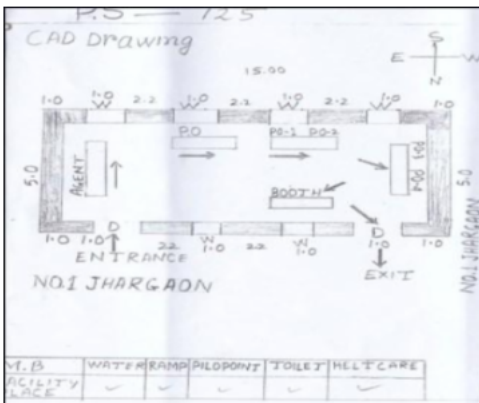

নিৰ্বাচক পঞ্জীয়ন বিষয়াৰ স্বাক্ষৰ

Nazri Naksha

Google Map View

Polling Station Building Front View

ভোটগ্ৰহন কেন্দ্ৰৰ সন্মুখৰ দৃশ্য

Cad View

Key MAP View

1 নাম : জিটু মেধি পিতাৰ নাম: সৰ্বেশ্বৰ মেধি ঘৰ নং : 2 বয়স : 22 লিঙ্গ : পুৰুষ	OIF0103705 ফটো উপলব্ধ	2 নাম : যুৱৰাজ মেধি পিতাৰ নাম: কমলেশ্বৰ মেধি ঘৰ নং : 2 বয়স : 20 লিঙ্গ : পুৰুষ	OIF0137224 ফটো উপলব্ধ	3 নাম : ধৰিত্ৰী ডেকা স্বামীৰ নাম: শোভন ৰাজবংশী ঘৰ নং : 6 বয়স : 24 লিঙ্গ : মহিলা	HPQ1233352 ফটো উপলব্ধ
4 নাম : মধুসূতা ডেকা পিতাৰ নাম: দিম্পল ডেকা ঘৰ নং : 12 বয়স : 24 লিঙ্গ : মহিলা	OIF0110742 ফটো উপলব্ধ	5 নাম : উদ্ধৱ ডেকা পিতাৰ নাম: ডিম্পল ডেকা ঘৰ নং : 12 বয়স : 21 লিঙ্গ : পুৰুষ	OIF0113225 ফটো উপলব্ধ	6 নাম : নিজৰা ডেকা পিতাৰ নাম: জিতেন ডেকা ঘৰ নং : 13 বয়স : 23 লিঙ্গ : মহিলা	OIF0113472 ফটো উপলব্ধ
7 নাম : শাহনওয়াজ বেগম স্বামীৰ নাম: আবুল কাশেম ঘৰ নং : 17 বয়স : 30 লিঙ্গ : মহিলা	OIF0032938 ফটো উপলব্ধ	8 নাম : ববিতা ডেকা পিতাৰ নাম: ক্ষমাধৰ ডেকা ঘৰ নং : 17 বয়স : 25 লিঙ্গ : মহিলা	HPQ0434233 ফটো উপলব্ধ	9 নাম : প্ৰনব জ্যোতি ডেকা মাতৃৰ নাম: তৰালী ডেকা ঘৰ নং : 17 বয়স : 22 লিঙ্গ : পুৰুষ	OIF0111385 ফটো উপলব্ধ
10 নাম : মেফুজ খান বেগম পিতাৰ নাম: মইজুদ্দিন আলী ঘৰ নং : 28 বয়স : 24 লিঙ্গ : মহিলা	OIF0091637 ফটো উপলব্ধ	S2 11 নাম : ধৰিত্ৰী বড়ো পিতাৰ নাম: সত্য ৰাম বড়ো ঘৰ নং : 36 বয়স : 18 লিঙ্গ : মহিলা	OIF0135012 ফটো উপলব্ধ	12 নাম : চিত্ৰা মণি দাস স্বামীৰ নাম: পংকজ চহৰিয়া ঘৰ নং : 43 বয়স : 28 লিঙ্গ : মহিলা	HPQ4255667 ফটো উপলব্ধ
R2 13 নাম : বৰ্ণালী চহৰিয়া পিতাৰ নাম: অতুল চহৰিয়া ঘৰ নং : 48 বয়স : 30 লিঙ্গ : মহিলা	HPQ0299990 ফটো উপলব্ধ	14 নাম : মৰ্জিনা বেগম স্বামীৰ নাম: ছাবেৰ আলি ঘৰ নং : 52 বয়স : 31 লিঙ্গ : মহিলা	FCM2041385 ফটো উপলব্ধ	15 নাম : শশাংক ডেকা পিতাৰ নাম: অৰুণ ডেকা ঘৰ নং : 53 বয়স : 19 লিঙ্গ : পুৰুষ	OIF0097188 ফটো উপলব্ধ
#2 16 নাম : মনিষা থাপা ডেকা স্বামীৰ নাম: ৰমেন ডেকা ঘৰ নং : 54 বয়স : 30 লিঙ্গ : মহিলা	HPQ0502773 ফটো উপলব্ধ	17 নাম : অনামিকা বৰুৱা স্বামীৰ নাম: অপূৰ্ব বৰুৱা ঘৰ নং : 55 বয়স : 23 লিঙ্গ : মহিলা	OIF0081612 ফটো উপলব্ধ	R2 18 নাম : নমিতা ডেকা সাই পিতাৰ নাম: নৰেন চন্দ্ৰ ডেকা ঘৰ নং : 58 বয়স : 31 লিঙ্গ : মহিলা	HPQ1705415 ফটো উপলব্ধ
19 নাম : মালতী দেবনাথ স্বামীৰ নাম: অনাদিশ দেবনাথ ঘৰ নং : 84 বয়স : 53 লিঙ্গ : মহিলা	HPQ1597779 ফটো উপলব্ধ	20 নাম : মনালিছা বৰুৱা পিতাৰ নাম: দন্দা ৰাম বৰুৱা ঘৰ নং : 96 বয়স : 26 লিঙ্গ : মহিলা	HPQ0428409 ফটো উপলব্ধ	R2 21 নাম : ধৰিত্ৰী বৰুৱা পিতাৰ নাম: অনুপ কুমাৰ কলিতা ঘৰ নং : 101 বয়স : 29 লিঙ্গ : মহিলা	HPQ8944443 ফটো উপলব্ধ
22 নাম : ভবিতা ডেকা স্বামীৰ নাম: দীপজ্যোতি শইকীয়া ঘৰ নং : 121 বয়স : 27 লিঙ্গ : মহিলা	HPQ0292243 ফটো উপলব্ধ	23 নাম : কুহিমা ডেকা স্বামীৰ নাম: সুনন্দ ডেকা ঘৰ নং : 127 বয়স : 32 লিঙ্গ : মহিলা	HPQ4251930 ফটো উপলব্ধ	24 নাম : জিনআৰা বেগম স্বামীৰ নাম: মইনুল হক ঘৰ নং : 100 বয়স : 31 লিঙ্গ : মহিলা	HPQ0337543 ফটো উপলব্ধ
25 নাম : মইনুল হক পিতাৰ নাম: মবুক আলি ঘৰ নং : 100 বয়স : 30 লিঙ্গ : পুৰুষ	HPQ8944385 ফটো উপলব্ধ	26 নাম : ফাইজুল হক পিতাৰ নাম: মবুক আলি ঘৰ নং : 100 বয়স : 26 লিঙ্গ : পুৰুষ	HPQ0337436 ফটো উপলব্ধ	27 নাম : মকবুল আলি পিতাৰ নাম: অহীদ আলি ঘৰ নং : 108 বয়স : 56 লিঙ্গ : পুৰুষ	HPQ8939411 ফটো উপলব্ধ
28 নাম : ফিৰোজা বেগম স্বামীৰ নাম: মকবুল আলি ঘৰ নং : 108 বয়স : 53 লিঙ্গ : মহিলা	HPQ8939422 ফটো উপলব্ধ	29 নাম : ময়নুদ্দিন আলি পিতাৰ নাম: অহীদ আলি ঘৰ নং : 108 বয়স : 53 লিঙ্গ : পুৰুষ	HPQ8939433 ফটো উপলব্ধ	30 নাম : আৰাফা বেগম স্বামীৰ নাম: ময়নুদ্দিন আলি ঘৰ নং : 108 বয়স : 48 লিঙ্গ : মহিলা	HPQ8939444 ফটো উপলব্ধ