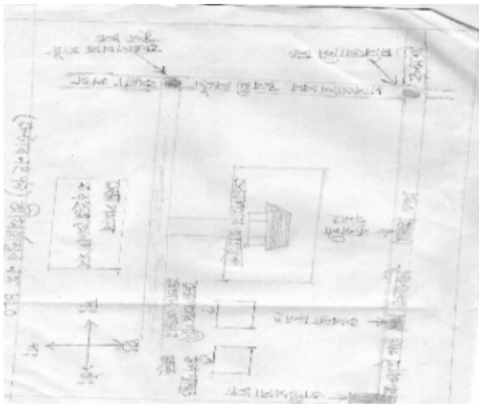

নিৰ্বাচক পঞ্জীয়ন বিষয়াৰ স্বাক্ষৰ

Nazri Naksha

Google Map View

Polling Station Building Front View

ভোটগ্ৰহন কেন্দ্ৰৰ সন্মুখৰ দৃশ্য

Cad View

Key MAP View

1 নাম : জিটু মেধি পিতাৰ নাম: সৰ্বেশ্বৰ মেধি ঘৰ নং : 2 বয়স : 22 লিঙ্গ : পুৰুষ	OIF0103705 ফটো উপলব্ধ	2 নাম : যুৱৰাজ মেধি পিতাৰ নাম: কমলেশ্বৰ মেধি ঘৰ নং : 2 বয়স : 20 লিঙ্গ : পুৰুষ	OIF0137224 ফটো উপলব্ধ	3 নাম : ধৰিত্ৰী ডেকা স্বামীৰ নাম: শোভন ৰাজবংশী ঘৰ নং : 6 বয়স : 24 লিঙ্গ : মহিলা	HPQ1233352 ফটো উপলব্ধ
4 নাম : মধুসূতা ডেকা পিতাৰ নাম: দিম্পল ডেকা ঘৰ নং : 12 বয়স : 24 লিঙ্গ : মহিলা	OIF0110742 ফটো উপলব্ধ	5 নাম : উদ্ধৱ ডেকা পিতাৰ নাম: ডিম্পল ডেকা ঘৰ নং : 12 বয়স : 21 লিঙ্গ : পুৰুষ	OIF0113225 ফটো উপলব্ধ	6 নাম : নিজৰা ডেকা পিতাৰ নাম: জিতেন ডেকা ঘৰ নং : 13 বয়স : 23 লিঙ্গ : মহিলা	OIF0113472 ফটো উপলব্ধ
7 নাম : শাহনওয়াজ বেগম স্বামীৰ নাম: আবুল কাশেম ঘৰ নং : 17 বয়স : 30 লিঙ্গ : মহিলা	OIF0032938 ফটো উপলব্ধ	8 নাম : ববিতা ডেকা পিতাৰ নাম: ক্ষমাধৰ ডেকা ঘৰ নং : 17 বয়স : 25 লিঙ্গ : মহিলা	HPQ0434233 ফটো উপলব্ধ	9 নাম : প্ৰনব জ্যোতি ডেকা মাতৃৰ নাম: তৰালী ডেকা ঘৰ নং : 17 বয়স : 22 লিঙ্গ : পুৰুষ	OIF0111385 ফটো উপলব্ধ
10 নাম : মেফুজ খান বেগম পিতাৰ নাম: মইজুদ্দিন আলী ঘৰ নং : 28 বয়স : 24 লিঙ্গ : মহিলা	OIF0091637 ফটো উপলব্ধ	S2 11 নাম : ধৰিত্ৰী বড়ো পিতাৰ নাম: সত্য ৰাম বড়ো ঘৰ নং : 36 বয়স : 18 লিঙ্গ : মহিলা	OIF0135012 ফটো উপলব্ধ	12 নাম : চিত্ৰা মণি দাস স্বামীৰ নাম: পংকজ চহৰিয়া ঘৰ নং : 43 বয়স : 28 লিঙ্গ : মহিলা	HPQ4255667 ফটো উপলব্ধ
R2 13 নাম : বৰ্ণালী চহৰিয়া পিতাৰ নাম: অতুল চহৰিয়া ঘৰ নং : 48 বয়স : 30 লিঙ্গ : মহিলা	HPQ0299990 ফটো উপলব্ধ	14 নাম : মৰ্জিনা বেগম স্বামীৰ নাম: ছাবেৰ আলি ঘৰ নং : 52 বয়স : 31 লিঙ্গ : মহিলা	FCM2041385 ফটো উপলব্ধ	15 নাম : শশাংক ডেকা পিতাৰ নাম: অৰুণ ডেকা ঘৰ নং : 53 বয়স : 19 লিঙ্গ : পুৰুষ	OIF0097188 ফটো উপলব্ধ
#2 16 নাম : মনিষা থাপা ডেকা স্বামীৰ নাম: ৰমেন ডেকা ঘৰ নং : 54 বয়স : 30 লিঙ্গ : মহিলা	HPQ0502773 ফটো উপলব্ধ	17 নাম : অনামিকা বৰুৱা স্বামীৰ নাম: অপূৰ্ব বৰুৱা ঘৰ নং : 55 বয়স : 23 লিঙ্গ : মহিলা	OIF0081612 ফটো উপলব্ধ	R2 18 নাম : নমিতা ডেকা সাই পিতাৰ নাম: নৰেন চন্দ্ৰ ডেকা ঘৰ নং : 58 বয়স : 31 লিঙ্গ : মহিলা	HPQ1705415 ফটো উপলব্ধ
19 নাম : মালতী দেবনাথ স্বামীৰ নাম: অনাদিশ দেবনাথ ঘৰ নং : 84 বয়স : 53 লিঙ্গ : মহিলা	HPQ1597779 ফটো উপলব্ধ	20 নাম : মনালিছা বৰুৱা পিতাৰ নাম: দন্দা ৰাম বৰুৱা ঘৰ নং : 96 বয়স : 26 লিঙ্গ : মহিলা	HPQ0428409 ফটো উপলব্ধ	R2 21 নাম : ধৰিত্ৰী বৰুৱা পিতাৰ নাম: অনুপ কুমাৰ কলিতা ঘৰ নং : 101 বয়স : 29 লিঙ্গ : মহিলা	HPQ8944443 ফটো উপলব্ধ
22 নাম : ভবিতা ডেকা স্বামীৰ নাম: দীপজ্যোতি শইকীয়া ঘৰ নং : 121 বয়স : 27 লিঙ্গ : মহিলা	HPQ0292243 ফটো উপলব্ধ	23 নাম : কুহিমা ডেকা স্বামীৰ নাম: সুনন্দ ডেকা ঘৰ নং : 127 বয়স : 32 লিঙ্গ : মহিলা	HPQ4251930 ফটো উপলব্ধ	24 নাম : জিনআৰা বেগম স্বামীৰ নাম: মইনুল হক ঘৰ নং : 100 বয়স : 31 লিঙ্গ : মহিলা	HPQ0337543 ফটো উপলব্ধ
25 নাম : মইনুল হক পিতাৰ নাম: মবুক আলি ঘৰ নং : 100 বয়স : 30 লিঙ্গ : পুৰুষ	HPQ8944385 ফটো উপলব্ধ	26 নাম : ফাইজুল হক পিতাৰ নাম: মবুক আলি ঘৰ নং : 100 বয়স : 26 লিঙ্গ : পুৰুষ	HPQ0337436 ফটো উপলব্ধ	27 নাম : মকবুল আলি পিতাৰ নাম: অহীদ আলি ঘৰ নং : 108 বয়স : 56 লিঙ্গ : পুৰুষ	HPQ8939411 ফটো উপলব্ধ
28 নাম : ফিৰোজা বেগম স্বামীৰ নাম: মকবুল আলি ঘৰ নং : 108 বয়স : 53 লিঙ্গ : মহিলা	HPQ8939422 ফটো উপলব্ধ	29 নাম : ময়নুদ্দিন আলি পিতাৰ নাম: অহীদ আলি ঘৰ নং : 108 বয়স : 53 লিঙ্গ : পুৰুষ	HPQ8939433 ফটো উপলব্ধ	30 নাম : আৰাফা বেগম স্বামীৰ নাম: ময়নুদ্দিন আলি ঘৰ নং : 108 বয়স : 48 লিঙ্গ : মহিলা	HPQ8939444 ফটো উপলব্ধ