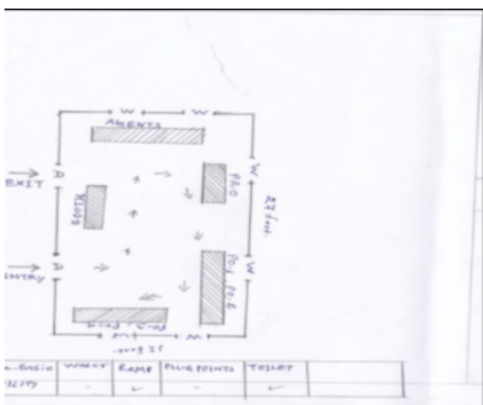

নিৰ্বাচক পঞ্জীয়ন বিষয়াৰ স্বাক্ষৰ

Nazri Naksha

Google Map View

Polling Station Building Front View

ভোটগ্ৰহন কেন্দ্ৰৰ সন্মুখৰ দৃশ্য

Cad View

Key MAP View

1 নাম : পলাশ জ্যোতি ডেকা পিতাৰ নাম: হৰি চন্দ্ৰ ডেকা ঘৰ নং : 00 বয়স : 24 লিঙ্গ : পুৰুষ	OIF0110007 ফটো উপলব্ধ	2 নাম : মনালিচা শৰ্মা স্বামীৰ নাম: মহানন্দ শৰ্মা মহানন্দ শৰ্মা ঘৰ নং : 1 বয়স : 30 লিঙ্গ : মহিলা	FCM0441956 ফটো উপলব্ধ	3 নাম : ভবিতা বড়ো পিতাৰ নাম: মুকুট বড়ো ঘৰ নং : 2 বয়স : 26 লিঙ্গ : মহিলা	OIF0084285 ফটো উপলব্ধ
4 নাম : জোনালী বড়ো পিতাৰ নাম: মুকুট বড়ো ঘৰ নং : 2 বয়স : 19 লিঙ্গ : মহিলা	OIF0084236 ফটো উপলব্ধ	5 নাম : পূৰ্ণকান্ত শৰ্মা পিতাৰ নাম: ললিত শৰ্মা ঘৰ নং : 8 বয়স : 84 লিঙ্গ : পুৰুষ	FCM1874562 ফটো উপলব্ধ	6 নাম : দীনেশ্বৰী শৰ্মা স্বামীৰ নাম: পূৰ্ণকান্ত শৰ্মা ঘৰ নং : 8 বয়স : 69 লিঙ্গ : মহিলা	FCM1874573 ফটো উপলব্ধ
7 নাম : নুপেন্দ্ৰ নাথ শৰ্মা পিতাৰ নাম: পূৰ্ণ কান্ত শৰ্মা ঘৰ নং : 8 বয়স : 54 লিঙ্গ : পুৰুষ	FCM1874584 ফটো উপলব্ধ	8 নাম : মাধৱী দেৱী স্বামীৰ নাম: নুপেন শৰ্মা ঘৰ নং : 8 বয়স : 44 লিঙ্গ : মহিলা	FCM1874595 ফটো উপলব্ধ	9 নাম : জিৱন্ত শৰ্মা পিতাৰ নাম: পূৰ্ণ শৰ্মা ঘৰ নং : 8 বয়স : 39 লিঙ্গ : পুৰুষ	FCM1874608 ফটো উপলব্ধ
10 নাম : ধীৰাজ শৰ্মা পিতাৰ নাম: নিৰঞ্জন শৰ্মা ঘৰ নং : 4 বয়স : 24 লিঙ্গ : পুৰুষ	OIF0075069 ফটো উপলব্ধ	11 নাম : ভাস্কৰ শৰ্মা পিতাৰ নাম: বিবেশ্বৰ শৰ্মা ঘৰ নং : 5 বয়স : 59 লিঙ্গ : পুৰুষ	FCM1874620 ফটো উপলব্ধ	12 নাম : মীৰা দেৱী স্বামীৰ নাম: ভাস্কৰ শৰ্মা ঘৰ নং : 5 বয়স : 54 লিঙ্গ : মহিলা	FCM1874631 ফটো উপলব্ধ
13 নাম : বসন্ত শৰ্মা পিতাৰ নাম: বিবেশ্বৰ শৰ্মা ঘৰ নং : 5 বয়স : 51 লিঙ্গ : পুৰুষ	FCM1874642 ফটো উপলব্ধ	14 নাম : চেনেহী দেৱী স্বামীৰ নাম: বিমল শৰ্মা ঘৰ নং : 5 বয়স : 39 লিঙ্গ : মহিলা	FCM1874653 ফটো উপলব্ধ	15 নাম : চানিয়া শৰ্মা পিতাৰ নাম: বিমল শৰ্মা ঘৰ নং : 5 বয়স : 20 লিঙ্গ : মহিলা	OIF0119354 ফটো উপলব্ধ
16 নাম : হিমৰাজ কাশ্যপ পিতাৰ নাম: ভাস্কৰ শৰ্মা ঘৰ নং : 5 বয়স : 19 লিঙ্গ : পুৰুষ	OIF0109009 ফটো উপলব্ধ	17 নাম : নৰেন্দ্ৰ শৰ্মা পিতাৰ নাম: ধৰ্জো শৰ্মা ঘৰ নং : 9 বয়স : 78 লিঙ্গ : পুৰুষ	FCM1874664 ফটো উপলব্ধ	18 নাম : ৰতা দেৱী স্বামীৰ নাম: নৰেন্দ্ৰ শৰ্মা ঘৰ নং : 9 বয়স : 66 লিঙ্গ : মহিলা	FCM1874675 ফটো উপলব্ধ
19 নাম : বিপুল শৰ্মা পিতাৰ নাম: নৰেন্দ্ৰ শৰ্মা ঘৰ নং : 9 বয়স : 44 লিঙ্গ : পুৰুষ	FCM1874686 ফটো উপলব্ধ	20 নাম : দিপালী দেৱী স্বামীৰ নাম: কুলেন শৰ্মা ঘৰ নং : 8 বয়স : 56 লিঙ্গ : মহিলা	FCM1874755 ফটো উপলব্ধ	21 নাম : দেবেন্দ্ৰ দেব শৰ্মা পিতাৰ নাম: কুমুদ দেব শৰ্মা ঘৰ নং : 8 বয়স : 48 লিঙ্গ : পুৰুষ	FCM1874744 ফটো উপলব্ধ
22 নাম : অঞ্জলী শৰ্মা স্বামীৰ নাম: দেবেন্দ্ৰ দেব শৰ্মা ঘৰ নং : 8 বয়স : 40 লিঙ্গ : মহিলা	FCM1874766 ফটো উপলব্ধ	23 নাম : জ্যোতিময় শৰ্মা পিতাৰ নাম: কুলেন শৰ্মা ঘৰ নং : 8 বয়স : 32 লিঙ্গ : পুৰুষ	FCM1881158 ফটো উপলব্ধ	24 নাম : হেমন্ত শৰ্মা পিতাৰ নাম: কুলেন শৰ্মা ঘৰ নং : 8 বয়স : 27 লিঙ্গ : পুৰুষ	FCM0372060 ফটো উপলব্ধ
25 নাম : যজ্ঞপ্ৰভো দেৱী স্বামীৰ নাম: ভগীৰথ শৰ্মা ঘৰ নং : 9 বয়স : 79 লিঙ্গ : মহিলা	FCM1874802 ফটো উপলব্ধ	26 নাম : মহানন্দ শৰ্মা পিতাৰ নাম: ভগীৰথ শৰ্মা ঘৰ নং : 9 বয়স : 45 লিঙ্গ : পুৰুষ	FCM1874799 ফটো উপলব্ধ	27 নাম : ৰমনী শৰ্মা পিতাৰ নাম: জগনাথ শৰ্মা ঘৰ নং : 10 বয়স : 54 লিঙ্গ : পুৰুষ	FCM1874813 ফটো উপলব্ধ
28 নাম : নাৰায়ন শৰ্মা পিতাৰ নাম: জগনাথ শৰ্মা ঘৰ নং : 10 বয়স : 40 লিঙ্গ : পুৰুষ	FCM1874835 ফটো উপলব্ধ	29 নাম : অনিন্দিতা শৰ্মা পিতাৰ নাম: বলো ৰাম শৰ্মা ঘৰ নং : 10 বয়স : 21 লিঙ্গ : মহিলা	OIF0148395 ফটো উপলব্ধ	30 নাম : নিৰুপমা দেৱী পিতাৰ নাম: শৰত শৰ্মা ঘৰ নং : 11 বয়স : 55 লিঙ্গ : মহিলা	FCM1874857 ফটো উপলব্ধ