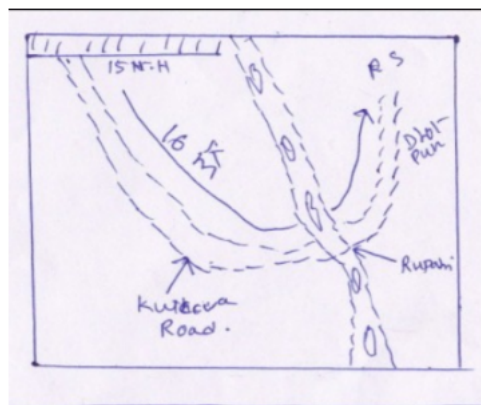

নিৰ্বাচক পঞ্জীয়ন বিষয়াৰ স্বাক্ষৰ

Nazri Naksha

Google Map View

Polling Station Building Front View

ভোটগ্ৰহন কেন্দ্ৰৰ সন্মুখৰ দৃশ্য

Cad View

Key MAP View

1 নাম : পলাশ জ্যোতি ডেকা পিতাৰ নাম: হৰি চন্দ্ৰ ডেকা ঘৰ নং : 00 বয়স : 24 লিঙ্গ : পুৰুষ	OIF0110007 ফটো উপলব্ধ	2 নাম : মনালিচা শৰ্মা স্বামীৰ নাম: মহানন্দ শৰ্মা মহানন্দ শৰ্মা ঘৰ নং : 1 বয়স : 30 লিঙ্গ : মহিলা	FCM0441956 ফটো উপলব্ধ	3 নাম : ভবিতা বড়ো পিতাৰ নাম: মুকুট বড়ো ঘৰ নং : 2 বয়স : 26 লিঙ্গ : মহিলা	OIF0084285 ফটো উপলব্ধ
4 নাম : জোনালী বড়ো পিতাৰ নাম: মুকুট বড়ো ঘৰ নং : 2 বয়স : 19 লিঙ্গ : মহিলা	OIF0084236 ফটো উপলব্ধ	5 নাম : পূৰ্ণকান্ত শৰ্মা পিতাৰ নাম: ললিত শৰ্মা ঘৰ নং : 8 বয়স : 84 লিঙ্গ : পুৰুষ	FCM1874562 ফটো উপলব্ধ	6 নাম : দীনেশ্বৰী শৰ্মা স্বামীৰ নাম: পূৰ্ণকান্ত শৰ্মা ঘৰ নং : 8 বয়স : 69 লিঙ্গ : মহিলা	FCM1874573 ফটো উপলব্ধ
7 নাম : নুপেন্দ্ৰ নাথ শৰ্মা পিতাৰ নাম: পূৰ্ণ কান্ত শৰ্মা ঘৰ নং : 8 বয়স : 54 লিঙ্গ : পুৰুষ	FCM1874584 ফটো উপলব্ধ	8 নাম : মাধৱী দেৱী স্বামীৰ নাম: নুপেন শৰ্মা ঘৰ নং : 8 বয়স : 44 লিঙ্গ : মহিলা	FCM1874595 ফটো উপলব্ধ	9 নাম : জিৱন্ত শৰ্মা পিতাৰ নাম: পূৰ্ণ শৰ্মা ঘৰ নং : 8 বয়স : 39 লিঙ্গ : পুৰুষ	FCM1874608 ফটো উপলব্ধ
10 নাম : ধীৰাজ শৰ্মা পিতাৰ নাম: নিৰঞ্জন শৰ্মা ঘৰ নং : 4 বয়স : 24 লিঙ্গ : পুৰুষ	OIF0075069 ফটো উপলব্ধ	11 নাম : ভাস্কৰ শৰ্মা পিতাৰ নাম: বিবেশ্বৰ শৰ্মা ঘৰ নং : 5 বয়স : 59 লিঙ্গ : পুৰুষ	FCM1874620 ফটো উপলব্ধ	12 নাম : মীৰা দেৱী স্বামীৰ নাম: ভাস্কৰ শৰ্মা ঘৰ নং : 5 বয়স : 54 লিঙ্গ : মহিলা	FCM1874631 ফটো উপলব্ধ
13 নাম : বসন্ত শৰ্মা পিতাৰ নাম: বিবেশ্বৰ শৰ্মা ঘৰ নং : 5 বয়স : 51 লিঙ্গ : পুৰুষ	FCM1874642 ফটো উপলব্ধ	14 নাম : চেনেহী দেৱী স্বামীৰ নাম: বিমল শৰ্মা ঘৰ নং : 5 বয়স : 39 লিঙ্গ : মহিলা	FCM1874653 ফটো উপলব্ধ	15 নাম : চানিয়া শৰ্মা পিতাৰ নাম: বিমল শৰ্মা ঘৰ নং : 5 বয়স : 20 লিঙ্গ : মহিলা	OIF0119354 ফটো উপলব্ধ
16 নাম : হিমৰাজ কাশ্যপ পিতাৰ নাম: ভাস্কৰ শৰ্মা ঘৰ নং : 5 বয়স : 19 লিঙ্গ : পুৰুষ	OIF0109009 ফটো উপলব্ধ	17 নাম : নৰেন্দ্ৰ শৰ্মা পিতাৰ নাম: ধৰ্জো শৰ্মা ঘৰ নং : 9 বয়স : 78 লিঙ্গ : পুৰুষ	FCM1874664 ফটো উপলব্ধ	18 নাম : ৰতা দেৱী স্বামীৰ নাম: নৰেন্দ্ৰ শৰ্মা ঘৰ নং : 9 বয়স : 66 লিঙ্গ : মহিলা	FCM1874675 ফটো উপলব্ধ
19 নাম : বিপুল শৰ্মা পিতাৰ নাম: নৰেন্দ্ৰ শৰ্মা ঘৰ নং : 9 বয়স : 44 লিঙ্গ : পুৰুষ	FCM1874686 ফটো উপলব্ধ	20 নাম : দিপালী দেৱী স্বামীৰ নাম: কুলেন শৰ্মা ঘৰ নং : 8 বয়স : 56 লিঙ্গ : মহিলা	FCM1874755 ফটো উপলব্ধ	21 নাম : দেবেন্দ্ৰ দেব শৰ্মা পিতাৰ নাম: কুমুদ দেব শৰ্মা ঘৰ নং : 8 বয়স : 48 লিঙ্গ : পুৰুষ	FCM1874744 ফটো উপলব্ধ
22 নাম : অঞ্জলী শৰ্মা স্বামীৰ নাম: দেবেন্দ্ৰ দেব শৰ্মা ঘৰ নং : 8 বয়স : 40 লিঙ্গ : মহিলা	FCM1874766 ফটো উপলব্ধ	23 নাম : জ্যোতিময় শৰ্মা পিতাৰ নাম: কুলেন শৰ্মা ঘৰ নং : 8 বয়স : 32 লিঙ্গ : পুৰুষ	FCM1881158 ফটো উপলব্ধ	24 নাম : হেমন্ত শৰ্মা পিতাৰ নাম: কুলেন শৰ্মা ঘৰ নং : 8 বয়স : 27 লিঙ্গ : পুৰুষ	FCM0372060 ফটো উপলব্ধ
25 নাম : যজ্ঞপ্ৰভো দেৱী স্বামীৰ নাম: ভগীৰথ শৰ্মা ঘৰ নং : 9 বয়স : 79 লিঙ্গ : মহিলা	FCM1874802 ফটো উপলব্ধ	26 নাম : মহানন্দ শৰ্মা পিতাৰ নাম: ভগীৰথ শৰ্মা ঘৰ নং : 9 বয়স : 45 লিঙ্গ : পুৰুষ	FCM1874799 ফটো উপলব্ধ	27 নাম : ৰমনী শৰ্মা পিতাৰ নাম: জগনাথ শৰ্মা ঘৰ নং : 10 বয়স : 54 লিঙ্গ : পুৰুষ	FCM1874813 ফটো উপলব্ধ
28 নাম : নাৰায়ন শৰ্মা পিতাৰ নাম: জগনাথ শৰ্মা ঘৰ নং : 10 বয়স : 40 লিঙ্গ : পুৰুষ	FCM1874835 ফটো উপলব্ধ	29 নাম : অনিন্দিতা শৰ্মা পিতাৰ নাম: বলো ৰাম শৰ্মা ঘৰ নং : 10 বয়স : 21 লিঙ্গ : মহিলা	OIF0148395 ফটো উপলব্ধ	30 নাম : নিৰুপমা দেৱী পিতাৰ নাম: শৰত শৰ্মা ঘৰ নং : 11 বয়স : 55 লিঙ্গ : মহিলা	FCM1874857 ফটো উপলব্ধ