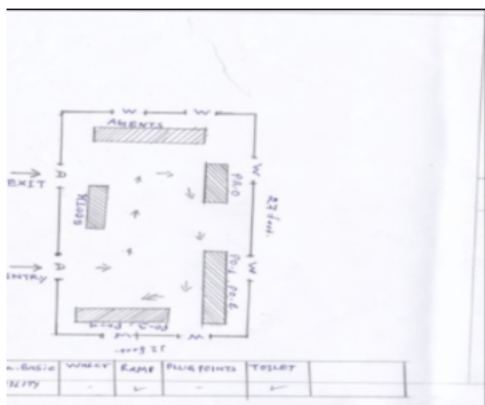

নিৰ্বাচক পঞ্জীয়ন বিষয়াৰ স্বাক্ষৰ

Nazri Naksha

Google Map View

Polling Station Building Front View

ভোটগ্ৰহন কেন্দ্ৰৰ সন্মুখৰ দৃশ্য

Cad View

Key MAP View

1 নাম : ভূয়সী শৰ্মা পিতাৰ নাম : হিতেশ চন্দ্ৰ শৰ্মা ঘৰ নং : 1 বয়স : 19 লিঙ্গ : মহিলা	OIF0162354 ফটো উপলব্ধ	S 2 নাম : বৰষা ডেকা পিতাৰ নাম : লিথক ডেকা ঘৰ নং : 22 বয়স : 24 লিঙ্গ : মহিলা	FCM1398247 ফটো উপলব্ধ	3 নাম : দীপিকা বড়ো স্বামীৰ নাম : নবজ্যোতি ডেকা ঘৰ নং : 39 বয়স : 25 লিঙ্গ : মহিলা	FCM0564179 ফটো উপলব্ধ
4 নাম : মইদুল ইছলাম পিতাৰ নাম : চিফত আলি ঘৰ নং : 47 বয়স : 26 লিঙ্গ : পুৰুষ	FCM0610725 ফটো উপলব্ধ	5 নাম : কিৰন ডেকা স্বামীৰ নাম : ধনমনি ডেকা ঘৰ নং : 67 বয়স : 24 লিঙ্গ : মহিলা	OIF0019224 ফটো উপলব্ধ	6 নাম : চিফত আলি পিতাৰ নাম : নুৰ আলি ঘৰ নং : 70 বয়স : 49 লিঙ্গ : পুৰুষ	FCM0491811 ফটো উপলব্ধ
7 নাম : শ্ৰেণী তামুলী ডেকা স্বামীৰ নাম : মুনমুন ডেকা ঘৰ নং : 98 বয়স : 28 লিঙ্গ : মহিলা	FCM0491241 ফটো উপলব্ধ	8 নাম : চাগিজুৰ বহমান বহমান পিতাৰ নাম : হৰমুদ্দিন আলী আলী ঘৰ নং : 157 বয়স : 33 লিঙ্গ : পুৰুষ	FCM0491845 ফটো উপলব্ধ	9 নাম : মিন আৰা বেগম স্বামীৰ নাম : চাগিজুৰ বহমান ঘৰ নং : 157 বয়স : 29 লিঙ্গ : মহিলা	FCM0491936 ফটো উপলব্ধ
10 নাম : আফজা বেগম স্বামীৰ নাম : তজমুজ আলি ঘৰ নং : 158 বয়স : 28 লিঙ্গ : মহিলা	FCM0492041 ফটো উপলব্ধ	E 11 নাম : মালেকা খাতুন স্বামীৰ নাম : মকিবুৰ বহমান ঘৰ নং : 158ক বয়স : 56 লিঙ্গ : মহিলা	FCM0639559 ফটো উপলব্ধ	12 নাম : মজিবুৰ বহমান পিতাৰ নাম : মকিবুৰ বহমান ঘৰ নং : 158ক বয়স : 42 লিঙ্গ : পুৰুষ	FCM0639567 ফটো উপলব্ধ
13 নাম : আঞ্জমা বেগম স্বামীৰ নাম : মজিবুৰ বহমান ঘৰ নং : 158ক বয়স : 28 লিঙ্গ : মহিলা	OIF0056788 ফটো উপলব্ধ	14 নাম : চাবিৰ আলি পিতাৰ নাম : ৰিয়াজ আলি ঘৰ নং : 176 বয়স : 34 লিঙ্গ : পুৰুষ	FCM0491787 ফটো উপলব্ধ	15 নাম : বুমিজা বেগম স্বামীৰ নাম : জামান আহমেদ ঘৰ নং : 178 বয়স : 38 লিঙ্গ : মহিলা	FCM1436619 ফটো উপলব্ধ
16 নাম : জামান আহমেদ পিতাৰ নাম : নুৰউদ্দিন আহমেদ ঘৰ নং : 178 বয়স : 34 লিঙ্গ : পুৰুষ	FCM0227397 ফটো উপলব্ধ	17 নাম : হিবনময়ী ডেকা স্বামীৰ নাম : খগেন ডেকা ঘৰ নং : 193 বয়স : 45 লিঙ্গ : মহিলা	FCM2935162 ফটো উপলব্ধ	18 নাম : ৰাহুল শৰ্মা পিতাৰ নাম : মোহন শৰ্মা ঘৰ নং : 193 বয়স : 21 লিঙ্গ : পুৰুষ	OIF0006114 ফটো উপলব্ধ
19 নাম : কৌশিক শৰ্মা পিতাৰ নাম : দণ্ডেশ্বৰ শৰ্মা ঘৰ নং : 193 বয়স : 21 লিঙ্গ : পুৰুষ	OIF0038331 ফটো উপলব্ধ	20 নাম : জেলিমা বেগম স্বামীৰ নাম : চহনুল আলী ঘৰ নং : 197 বয়স : 29 লিঙ্গ : মহিলা	FCM0491654 ফটো উপলব্ধ	21 নাম : চুমিতা বেগম স্বামীৰ নাম : ইব্রাহিম আলি ঘৰ নং : 197 বয়স : 25 লিঙ্গ : মহিলা	FCM0491423 ফটো উপলব্ধ
22 নাম : বুবল আলি পিতাৰ নাম : মহম্মদ আলি ঘৰ নং : 205 বয়স : 46 লিঙ্গ : পুৰুষ	FCM0491779 ফটো উপলব্ধ	23 নাম : জিনুৱাৰা বেগম স্বামীৰ নাম : বুবল আলি ঘৰ নং : 205 বয়স : 40 লিঙ্গ : মহিলা	FCM0491696 ফটো উপলব্ধ	24 নাম : জিয়াউল হক পিতাৰ নাম : জনাবুদ্দিন আলি ঘৰ নং : 209 বয়স : 28 লিঙ্গ : পুৰুষ	FCM0438473 ফটো উপলব্ধ
25 নাম : আচিফ ইকবাল হুছেইন পিতাৰ নাম : গোলেনুৰ হুছেইন ঘৰ নং : 784529 বয়স : 22 লিঙ্গ : পুৰুষ	FCM1906908 ফটো উপলব্ধ	26 নাম : আশ্ৰাফুল হক পিতাৰ নাম : হাচিম ঘৰ নং : 242 বয়স : 20 লিঙ্গ : পুৰুষ	OIF0059675 ফটো উপলব্ধ	R 27 নাম : তৃষ্ণা শইকীয়া স্বামীৰ নাম : মিলন শইকীয়া ঘৰ নং : 266 বয়স : 28 লিঙ্গ : মহিলা	FCM0598029 ফটো উপলব্ধ
28 নাম : জ্যোতিস্মিতা ডেকা চহৰীয়া স্বামীৰ নাম : প্ৰণব জ্যোতি চহৰীয়া ঘৰ নং : 273 বয়স : 24 লিঙ্গ : মহিলা	FCM1402320 ফটো উপলব্ধ	29 নাম : অৰিনাশ ডেকা পিতাৰ নাম : লেট দুৰ্লভ ডেকা ঘৰ নং : 287 বয়স : 23 লিঙ্গ : পুৰুষ	OIF0070896 ফটো উপলব্ধ	30 নাম : নৰ ইছলাম পিতাৰ নাম : নৰ হুছেইন ঘৰ নং : 303 বয়স : 29 লিঙ্গ : পুৰুষ	FCM0437160 ফটো উপলব্ধ