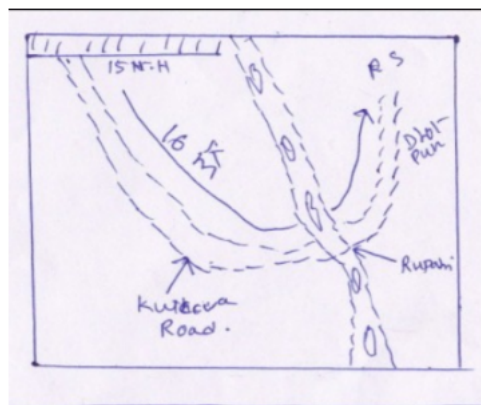

নিৰ্বাচক পঞ্জীয়ন বিষয়াৰ স্বাক্ষৰ

Nazri Naksha

Google Map View

Polling Station Building Front View

ভোটগ্ৰহন কেন্দ্ৰৰ সন্মুখৰ দৃশ্য

Cad View

Key MAP View

1 নাম : ভূয়সী শৰ্মা পিতাৰ নাম : হিতেশ চন্দ্ৰ শৰ্মা ঘৰ নং : 1 বয়স : 19 লিঙ্গ : মহিলা	OIF0162354 ফটো উপলব্ধ	S 2 নাম : বৰষা ডেকা পিতাৰ নাম : লিথক ডেকা ঘৰ নং : 22 বয়স : 24 লিঙ্গ : মহিলা	FCM1398247 ফটো উপলব্ধ	3 নাম : দীপিকা বড়ো স্বামীৰ নাম : নবজ্যোতি ডেকা ঘৰ নং : 39 বয়স : 25 লিঙ্গ : মহিলা	FCM0564179 ফটো উপলব্ধ
4 নাম : মইদুল ইছলাম পিতাৰ নাম : চিফত আলি ঘৰ নং : 47 বয়স : 26 লিঙ্গ : পুৰুষ	FCM0610725 ফটো উপলব্ধ	5 নাম : কিৰন ডেকা স্বামীৰ নাম : ধনমনি ডেকা ঘৰ নং : 67 বয়স : 24 লিঙ্গ : মহিলা	OIF0019224 ফটো উপলব্ধ	6 নাম : চিফত আলি পিতাৰ নাম : নুৰ আলি ঘৰ নং : 70 বয়স : 49 লিঙ্গ : পুৰুষ	FCM0491811 ফটো উপলব্ধ
7 নাম : শ্ৰেণী তামুলী ডেকা স্বামীৰ নাম : মুনমুন ডেকা ঘৰ নং : 98 বয়স : 28 লিঙ্গ : মহিলা	FCM0491241 ফটো উপলব্ধ	8 নাম : চাগিজুৰ বহমান বহমান পিতাৰ নাম : হৰমুদ্দিন আলী আলী ঘৰ নং : 157 বয়স : 33 লিঙ্গ : পুৰুষ	FCM0491845 ফটো উপলব্ধ	9 নাম : মিন আৰা বেগম স্বামীৰ নাম : চাগিজুৰ বহমান ঘৰ নং : 157 বয়স : 29 লিঙ্গ : মহিলা	FCM0491936 ফটো উপলব্ধ
10 নাম : আফজা বেগম স্বামীৰ নাম : তজমুজ আলি ঘৰ নং : 158 বয়স : 28 লিঙ্গ : মহিলা	FCM0492041 ফটো উপলব্ধ	E 11 নাম : মালেকা খাতুন স্বামীৰ নাম : মকিবুৰ বহমান ঘৰ নং : 158ক বয়স : 56 লিঙ্গ : মহিলা	FCM0639559 ফটো উপলব্ধ	12 নাম : মজিবুৰ বহমান পিতাৰ নাম : মকিবুৰ বহমান ঘৰ নং : 158ক বয়স : 42 লিঙ্গ : পুৰুষ	FCM0639567 ফটো উপলব্ধ
13 নাম : আঞ্জমা বেগম স্বামীৰ নাম : মজিবুৰ বহমান ঘৰ নং : 158ক বয়স : 28 লিঙ্গ : মহিলা	OIF0056788 ফটো উপলব্ধ	14 নাম : চাবিৰ আলি পিতাৰ নাম : ৰিয়াজ আলি ঘৰ নং : 176 বয়স : 34 লিঙ্গ : পুৰুষ	FCM0491787 ফটো উপলব্ধ	15 নাম : বুমিজা বেগম স্বামীৰ নাম : জামান আহমেদ ঘৰ নং : 178 বয়স : 38 লিঙ্গ : মহিলা	FCM1436619 ফটো উপলব্ধ
16 নাম : জামান আহমেদ পিতাৰ নাম : নুৰউদ্দিন আহমেদ ঘৰ নং : 178 বয়স : 34 লিঙ্গ : পুৰুষ	FCM0227397 ফটো উপলব্ধ	17 নাম : হিবনময়ী ডেকা স্বামীৰ নাম : খগেন ডেকা ঘৰ নং : 193 বয়স : 45 লিঙ্গ : মহিলা	FCM2935162 ফটো উপলব্ধ	18 নাম : ৰাহুল শৰ্মা পিতাৰ নাম : মোহন শৰ্মা ঘৰ নং : 193 বয়স : 21 লিঙ্গ : পুৰুষ	OIF0006114 ফটো উপলব্ধ
19 নাম : কৌশিক শৰ্মা পিতাৰ নাম : দণ্ডেশ্বৰ শৰ্মা ঘৰ নং : 193 বয়স : 21 লিঙ্গ : পুৰুষ	OIF0038331 ফটো উপলব্ধ	20 নাম : জেলিমা বেগম স্বামীৰ নাম : চহনুল আলী ঘৰ নং : 197 বয়স : 29 লিঙ্গ : মহিলা	FCM0491654 ফটো উপলব্ধ	21 নাম : চুমিতা বেগম স্বামীৰ নাম : ইব্রাহিম আলি ঘৰ নং : 197 বয়স : 25 লিঙ্গ : মহিলা	FCM0491423 ফটো উপলব্ধ
22 নাম : বুবল আলি পিতাৰ নাম : মহম্মদ আলি ঘৰ নং : 205 বয়স : 46 লিঙ্গ : পুৰুষ	FCM0491779 ফটো উপলব্ধ	23 নাম : জিনুৱাৰা বেগম স্বামীৰ নাম : বুবল আলি ঘৰ নং : 205 বয়স : 40 লিঙ্গ : মহিলা	FCM0491696 ফটো উপলব্ধ	24 নাম : জিয়াউল হক পিতাৰ নাম : জনাবুদ্দিন আলি ঘৰ নং : 209 বয়স : 28 লিঙ্গ : পুৰুষ	FCM0438473 ফটো উপলব্ধ
25 নাম : আচিফ ইকবাল হুছেইন পিতাৰ নাম : গোলেনুৰ হুছেইন ঘৰ নং : 784529 বয়স : 22 লিঙ্গ : পুৰুষ	FCM1906908 ফটো উপলব্ধ	26 নাম : আশ্ৰাফুল হক পিতাৰ নাম : হাচিম ঘৰ নং : 242 বয়স : 20 লিঙ্গ : পুৰুষ	OIF0059675 ফটো উপলব্ধ	R 27 নাম : তৃষ্ণা শইকীয়া স্বামীৰ নাম : মিলন শইকীয়া ঘৰ নং : 266 বয়স : 28 লিঙ্গ : মহিলা	FCM0598029 ফটো উপলব্ধ
28 নাম : জ্যোতিস্মিতা ডেকা চহৰীয়া স্বামীৰ নাম : প্ৰণব জ্যোতি চহৰীয়া ঘৰ নং : 273 বয়স : 24 লিঙ্গ : মহিলা	FCM1402320 ফটো উপলব্ধ	29 নাম : অৰিনাশ ডেকা পিতাৰ নাম : লেট দুৰ্লভ ডেকা ঘৰ নং : 287 বয়স : 23 লিঙ্গ : পুৰুষ	OIF0070896 ফটো উপলব্ধ	30 নাম : নৰ ইছলাম পিতাৰ নাম : নৰ হুছেইন ঘৰ নং : 303 বয়স : 29 লিঙ্গ : পুৰুষ	FCM0437160 ফটো উপলব্ধ