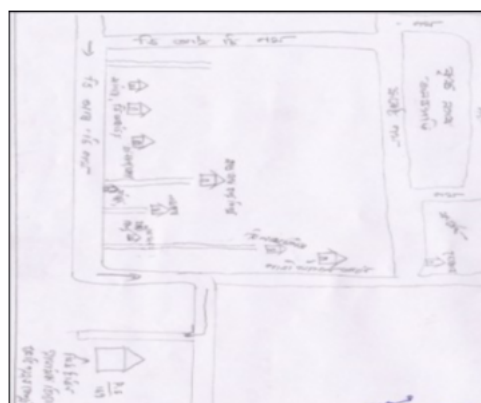

নিৰ্বাচক পঞ্জীয়ন বিষয়াৰ স্বাক্ষৰ

Nazri Naksha

Google Map View

Polling Station Building Front View

ভোটগ্রহন কেন্দ্ৰৰ সন্মুখৰ দৃশ্য

Cad View

Key MAP View

1 নাম : সুমিত্ৰা দেৱী স্বামীৰ নাম: প্ৰফুল্ল শৰ্মা ঘৰ নং : 1 বয়স : 74 লিঙ্গ : মহিলা	FCM1834577 ফটো উপলব্ধ	2 নাম : জ্যোতিপ্ৰসাদ শৰ্মা পিতাৰ নাম: প্ৰফুল্ল চন্দ্ৰ শৰ্মা ঘৰ নং : 1 বয়স : 57 লিঙ্গ : পুৰুষ	FCM1834588 ফটো উপলব্ধ	3 নাম : প্ৰনৱ জ্যোতি শৰ্মা পিতাৰ নাম: প্ৰফুল্ল চন্দ্ৰ শৰ্মা ঘৰ নং : 1 বয়স : 55 লিঙ্গ : পুৰুষ	FCM1834613 ফটো উপলব্ধ
4 নাম : দিলীপ কুমাৰ শৰ্মা পিতাৰ নাম: প্ৰফুল্ল চন্দ্ৰ শৰ্মা ঘৰ নং : 1 বয়স : 55 লিঙ্গ : পুৰুষ	OIF0029363 ফটো উপলব্ধ	5 নাম : জগদীশ ভট্টাচাৰ্য পিতাৰ নাম: প্ৰফুল্ল চন্দ্ৰ শৰ্মা ঘৰ নং : 1 বয়স : 50 লিঙ্গ : পুৰুষ	FCM1834602 ফটো উপলব্ধ	6 নাম : জৰি দেৱী স্বামীৰ নাম: জ্যোতিপ্ৰসাদ শৰ্মা ঘৰ নং : 1 বয়স : 49 লিঙ্গ : মহিলা	FCM1834624 ফটো উপলব্ধ
7 নাম : জয়শ্ৰী শৰ্মা স্বামীৰ নাম: প্ৰনৱজ্যোতি শৰ্মা ঘৰ নং : 1 বয়স : 44 লিঙ্গ : মহিলা	FCM1834635 ফটো উপলব্ধ	8 নাম : ৰীতাসী ডুৱদাজ স্বামীৰ নাম: দিলীপ কুমাৰ শৰ্মা ঘৰ নং : 1 বয়স : 36 লিঙ্গ : মহিলা	FCM1834657 ফটো উপলব্ধ	9 নাম : বিসিতা শৰ্মা পিতাৰ নাম: জ্যোতি প্ৰসাদ শৰ্মা ঘৰ নং : 1 বয়স : 29 লিঙ্গ : মহিলা	FCM2249481 ফটো উপলব্ধ
10 নাম : মানস প্ৰতীম শৰ্মা পিতাৰ নাম: প্ৰনৱ জ্যোতি শৰ্মা ঘৰ নং : 1 বয়স : 26 লিঙ্গ : পুৰুষ	FCM0364984 ফটো উপলব্ধ	11 নাম : মনসিতা শৰ্মা পিতাৰ নাম: জ্যোতি প্ৰসাদ শৰ্মা ঘৰ নং : 1 বয়স : 25 লিঙ্গ : মহিলা	FCM0547505 ফটো উপলব্ধ	12 নাম : ধনজিৎ নাথ পিতাৰ নাম: ইন্দ্ৰ কান্ত নাথ ঘৰ নং : 1 বয়স : 25 লিঙ্গ : পুৰুষ	FCM0563932 ফটো উপলব্ধ
13 নাম : চুম শৰ্মা পিতাৰ নাম: দীনেশ শৰ্মা ঘৰ নং : 1 বয়স : 24 লিঙ্গ : মহিলা	FCM1746155 ফটো উপলব্ধ	14 নাম : প্ৰাঞ্জ শৰ্মা পিতাৰ নাম: প্ৰণৱ জ্যোতি শৰ্মা ঘৰ নং : 1 বয়স : 22 লিঙ্গ : মহিলা	FCM1943927 ফটো উপলব্ধ	15 নাম : প্ৰমিলা মুণ্ডা অন্যান্য: জগদীশ ভট্টাচাৰ্য ঘৰ নং : 1 বয়স : 21 লিঙ্গ : মহিলা	FCM2289593 ফটো উপলব্ধ
16 নাম : অকন বৰা অন্যান্য: লেত ৰত্নেশ্বৰ বৰা ঘৰ নং : 02 বয়স : 67 লিঙ্গ : মহিলা	FCM1234558 ফটো উপলব্ধ	17 নাম : নৰ্মদা ডেকা পিতাৰ নাম: ৰবিৰাম ডেকা ঘৰ নং : 2 বয়স : 64 লিঙ্গ : মহিলা	FCM1834748 ফটো উপলব্ধ	18 নাম : বীৰেন্দ্ৰ কুমাৰ ডেকা পিতাৰ নাম: ৰবিৰাম ডেকা ঘৰ নং : 2 বয়স : 59 লিঙ্গ : পুৰুষ	FCM1834679 ফটো উপলব্ধ
19 নাম : যামিনী কুমাৰ ডেকা পিতাৰ নাম: ৰবিৰাম ডেকা ঘৰ নং : 2 বয়স : 57 লিঙ্গ : পুৰুষ	FCM1834680 ফটো উপলব্ধ	20 নাম : মাকনী শৰ্মা স্বামীৰ নাম: ভৱানী শৰ্মা ঘৰ নং : 02 বয়স : 56 লিঙ্গ : মহিলা	FCM0640441 ফটো উপলব্ধ	21 নাম : যতীন কুমাৰ ডেকা পিতাৰ নাম: ৰবিৰাম ডেকা ঘৰ নং : 2 বয়স : 55 লিঙ্গ : পুৰুষ	FCM1834691 ফটো উপলব্ধ
22 নাম : ৰতা ডেকা পিতাৰ নাম: ৰবিৰাম ডেকা ঘৰ নং : 2 বয়স : 49 লিঙ্গ : মহিলা	FCM1834715 ফটো উপলব্ধ	23 নাম : দীপালী ডেকা স্বামীৰ নাম: বীৰেন্দ্ৰ ডেকা ঘৰ নং : 2 বয়স : 49 লিঙ্গ : মহিলা	FCM1834726 ফটো উপলব্ধ	24 নাম : নৰ্মদা ৰাজবংশী ডেকা স্বামীৰ নাম: জ্যামিনী ডেকা ঘৰ নং : 2 বয়স : 49 লিঙ্গ : মহিলা	FCM1834737 ফটো উপলব্ধ
25 নাম : কমলেশ্বৰ ডেকা পিতাৰ নাম: ৰবিৰাম ডেকা ঘৰ নং : 2 বয়স : 46 লিঙ্গ : পুৰুষ	FCM1834704 ফটো উপলব্ধ	26 নাম : বুলু মনি ডেকা স্বামীৰ নাম: কমলেশ্বৰ ডেকা ঘৰ নং : 02 বয়স : 46 লিঙ্গ : মহিলা	FCM0439802 ফটো উপলব্ধ	#2 27 নাম : ৰাজমণি ডেকা পিতাৰ নাম: বীৰেন্দ্ৰ কুমাৰ ডেকা ঘৰ নং : 2 বয়স : 28 লিঙ্গ : পুৰুষ	FCM0372540 ফটো উপলব্ধ
28 নাম : তৃষ্ণা মনি ডেকা পিতাৰ নাম: বীৰেন্দ্ৰ কুমাৰ ডেকা ঘৰ নং : 02 বয়স : 25 লিঙ্গ : মহিলা	FCM0610881 ফটো উপলব্ধ	29 নাম : দত্তদীপ কাশ্যপ ডেকা পিতাৰ নাম: জামিনী ডেকা ঘৰ নং : 2 বয়স : 24 লিঙ্গ : পুৰুষ	FCM2296697 ফটো উপলব্ধ	30 নাম : দিপাঙ্কৰ শইকীয়া পিতাৰ নাম: কৃষ্ণ শইকীয়া ঘৰ নং : 2 বয়স : 23 লিঙ্গ : পুৰুষ	OIF0066415 ফটো উপলব্ধ