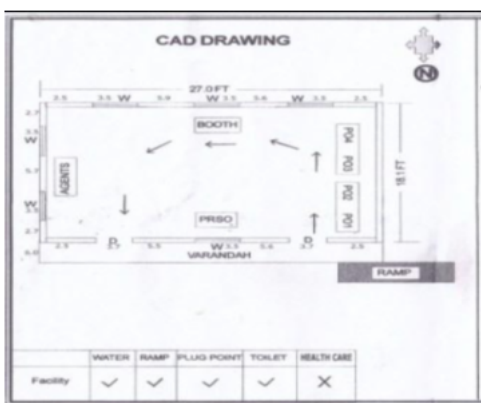

নিৰ্বাচক পঞ্জীয়ন বিষয়াৰ স্বাক্ষৰ

Nazri Naksha

Google Map View

Polling Station Building Front View

ভোটগ্রহন কেন্দ্ৰৰ সন্মুখৰ দৃশ্য

Cad View

Key MAP View

1 নাম : সুমিত্ৰা দেৱী স্বামীৰ নাম: প্ৰফুল্ল শৰ্মা ঘৰ নং : 1 বয়স : 74 লিঙ্গ : মহিলা	FCM1834577 ফটো উপলব্ধ	2 নাম : জ্যোতিপ্ৰসাদ শৰ্মা পিতাৰ নাম: প্ৰফুল্ল চন্দ্ৰ শৰ্মা ঘৰ নং : 1 বয়স : 57 লিঙ্গ : পুৰুষ	FCM1834588 ফটো উপলব্ধ	3 নাম : প্ৰনৱ জ্যোতি শৰ্মা পিতাৰ নাম: প্ৰফুল্ল চন্দ্ৰ শৰ্মা ঘৰ নং : 1 বয়স : 55 লিঙ্গ : পুৰুষ	FCM1834613 ফটো উপলব্ধ
4 নাম : দিলীপ কুমাৰ শৰ্মা পিতাৰ নাম: প্ৰফুল্ল চন্দ্ৰ শৰ্মা ঘৰ নং : 1 বয়স : 55 লিঙ্গ : পুৰুষ	OIF0029363 ফটো উপলব্ধ	5 নাম : জগদীশ ভট্টাচাৰ্য পিতাৰ নাম: প্ৰফুল্ল চন্দ্ৰ শৰ্মা ঘৰ নং : 1 বয়স : 50 লিঙ্গ : পুৰুষ	FCM1834602 ফটো উপলব্ধ	6 নাম : জৰি দেৱী স্বামীৰ নাম: জ্যোতিপ্ৰসাদ শৰ্মা ঘৰ নং : 1 বয়স : 49 লিঙ্গ : মহিলা	FCM1834624 ফটো উপলব্ধ
7 নাম : জয়শ্ৰী শৰ্মা স্বামীৰ নাম: প্ৰনৱজ্যোতি শৰ্মা ঘৰ নং : 1 বয়স : 44 লিঙ্গ : মহিলা	FCM1834635 ফটো উপলব্ধ	8 নাম : ৰীতাসী ডুৱদাজ স্বামীৰ নাম: দিলীপ কুমাৰ শৰ্মা ঘৰ নং : 1 বয়স : 36 লিঙ্গ : মহিলা	FCM1834657 ফটো উপলব্ধ	9 নাম : বিসিতা শৰ্মা পিতাৰ নাম: জ্যোতি প্ৰসাদ শৰ্মা ঘৰ নং : 1 বয়স : 29 লিঙ্গ : মহিলা	FCM2249481 ফটো উপলব্ধ
10 নাম : মানস প্ৰতীম শৰ্মা পিতাৰ নাম: প্ৰনৱ জ্যোতি শৰ্মা ঘৰ নং : 1 বয়স : 26 লিঙ্গ : পুৰুষ	FCM0364984 ফটো উপলব্ধ	11 নাম : মনসিতা শৰ্মা পিতাৰ নাম: জ্যোতি প্ৰসাদ শৰ্মা ঘৰ নং : 1 বয়স : 25 লিঙ্গ : মহিলা	FCM0547505 ফটো উপলব্ধ	12 নাম : ধনজিৎ নাথ পিতাৰ নাম: ইন্দ্ৰ কান্ত নাথ ঘৰ নং : 1 বয়স : 25 লিঙ্গ : পুৰুষ	FCM0563932 ফটো উপলব্ধ
13 নাম : চুম শৰ্মা পিতাৰ নাম: দীনেশ শৰ্মা ঘৰ নং : 1 বয়স : 24 লিঙ্গ : মহিলা	FCM1746155 ফটো উপলব্ধ	14 নাম : প্ৰাঞ্জ শৰ্মা পিতাৰ নাম: প্ৰণৱ জ্যোতি শৰ্মা ঘৰ নং : 1 বয়স : 22 লিঙ্গ : মহিলা	FCM1943927 ফটো উপলব্ধ	15 নাম : প্ৰমিলা মুণ্ডা অন্যান্য: জগদীশ ভট্টাচাৰ্য ঘৰ নং : 1 বয়স : 21 লিঙ্গ : মহিলা	FCM2289593 ফটো উপলব্ধ
16 নাম : অকন বৰা অন্যান্য: লেত ৰত্নেশ্বৰ বৰা ঘৰ নং : 02 বয়স : 67 লিঙ্গ : মহিলা	FCM1234558 ফটো উপলব্ধ	17 নাম : নৰ্মদা ডেকা পিতাৰ নাম: ৰবিৰাম ডেকা ঘৰ নং : 2 বয়স : 64 লিঙ্গ : মহিলা	FCM1834748 ফটো উপলব্ধ	18 নাম : বীৰেন্দ্ৰ কুমাৰ ডেকা পিতাৰ নাম: ৰবিৰাম ডেকা ঘৰ নং : 2 বয়স : 59 লিঙ্গ : পুৰুষ	FCM1834679 ফটো উপলব্ধ
19 নাম : যামিনী কুমাৰ ডেকা পিতাৰ নাম: ৰবিৰাম ডেকা ঘৰ নং : 2 বয়স : 57 লিঙ্গ : পুৰুষ	FCM1834680 ফটো উপলব্ধ	20 নাম : মাকনী শৰ্মা স্বামীৰ নাম: ভৱানী শৰ্মা ঘৰ নং : 02 বয়স : 56 লিঙ্গ : মহিলা	FCM0640441 ফটো উপলব্ধ	21 নাম : যতীন কুমাৰ ডেকা পিতাৰ নাম: ৰবিৰাম ডেকা ঘৰ নং : 2 বয়স : 55 লিঙ্গ : পুৰুষ	FCM1834691 ফটো উপলব্ধ
22 নাম : ৰতা ডেকা পিতাৰ নাম: ৰবিৰাম ডেকা ঘৰ নং : 2 বয়স : 49 লিঙ্গ : মহিলা	FCM1834715 ফটো উপলব্ধ	23 নাম : দীপালী ডেকা স্বামীৰ নাম: বীৰেন্দ্ৰ ডেকা ঘৰ নং : 2 বয়স : 49 লিঙ্গ : মহিলা	FCM1834726 ফটো উপলব্ধ	24 নাম : নৰ্মদা ৰাজবংশী ডেকা স্বামীৰ নাম: জ্যামিনী ডেকা ঘৰ নং : 2 বয়স : 49 লিঙ্গ : মহিলা	FCM1834737 ফটো উপলব্ধ
25 নাম : কমলেশ্বৰ ডেকা পিতাৰ নাম: ৰবিৰাম ডেকা ঘৰ নং : 2 বয়স : 46 লিঙ্গ : পুৰুষ	FCM1834704 ফটো উপলব্ধ	26 নাম : বুলু মনি ডেকা স্বামীৰ নাম: কমলেশ্বৰ ডেকা ঘৰ নং : 02 বয়স : 46 লিঙ্গ : মহিলা	FCM0439802 ফটো উপলব্ধ	#2 27 নাম : ৰাজমণি ডেকা পিতাৰ নাম: বীৰেন্দ্ৰ কুমাৰ ডেকা ঘৰ নং : 2 বয়স : 28 লিঙ্গ : পুৰুষ	FCM0372540 ফটো উপলব্ধ
28 নাম : তৃষ্ণা মনি ডেকা পিতাৰ নাম: বীৰেন্দ্ৰ কুমাৰ ডেকা ঘৰ নং : 02 বয়স : 25 লিঙ্গ : মহিলা	FCM0610881 ফটো উপলব্ধ	29 নাম : দত্তদীপ কাশ্যপ ডেকা পিতাৰ নাম: জামিনী ডেকা ঘৰ নং : 2 বয়স : 24 লিঙ্গ : পুৰুষ	FCM2296697 ফটো উপলব্ধ	30 নাম : দিপাঙ্কৰ শইকীয়া পিতাৰ নাম: কৃষ্ণ শইকীয়া ঘৰ নং : 2 বয়স : 23 লিঙ্গ : পুৰুষ	OIF0066415 ফটো উপলব্ধ