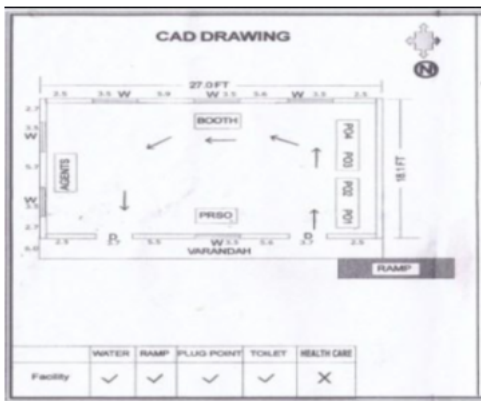

নিৰ্বাচক পঞ্জীয়ন বিষয়াৰ স্বাক্ষৰ

Nazri Naksha

Google Map View

Polling Station Building Front View

ভোটগ্ৰহন কেন্দ্ৰৰ সন্মুখৰ দৃশ্য

Cad View

Key MAP View

1 নাম : লংকেশ্বৰ চহৰীয়া পিতাৰ নাম: নিভাষা চহৰীয়া ঘৰ নং : 1 বয়স : 72 লিঙ্গ : পুৰুষ	FCM1844560 ফটো উপলব্ধ	2 নাম : নিলীমা দেৱী স্বামীৰ নাম: লংকেশ্বৰ চহৰীয়া ঘৰ নং : 1 বয়স : 62 লিঙ্গ : মহিলা	FCM1844571 ফটো উপলব্ধ	3 নাম : ভাস্কৰজ্যোতি চহৰীয়া পিতাৰ নাম: লংকেশ্বৰ চহৰীয়া ঘৰ নং : 1 বয়স : 42 লিঙ্গ : পুৰুষ	FCM1844582 ফটো উপলব্ধ
4 নাম : শিখাৰাণী হাজৰিকা স্বামীৰ নাম: ভাস্কৰজ্যোতি চহৰীয়া ঘৰ নং : 1 বয়স : 34 লিঙ্গ : মহিলা	FCM0368944 ফটো উপলব্ধ	5 নাম : ধৰিত্ৰী নাথ পিতাৰ নাম: বিৰাজ নাথ ঘৰ নং : 1 বয়স : 29 লিঙ্গ : মহিলা	FCM1746023 ফটো উপলব্ধ	6 নাম : বনপ্ৰভা চহৰীয়া স্বামীৰ নাম: ভাৰত চহৰীয়া ঘৰ নং : 002 বয়স : 57 লিঙ্গ : মহিলা	FCM1850028 ফটো উপলব্ধ
7 নাম : ভাৰত চহৰীয়া পিতাৰ নাম: নিভাষা চহৰীয়া ঘৰ নং : 002 বয়স : 57 লিঙ্গ : পুৰুষ	FCM1850039 ফটো উপলব্ধ	8 নাম : যুগব্ৰত চহৰীয়া পিতাৰ নাম: ভাৰত চহৰীয়া ঘৰ নং : 2 বয়স : 22 লিঙ্গ : পুৰুষ	FCM2272193 ফটো উপলব্ধ	9 নাম : টুংটী নাথ পিতাৰ নাম: ভাবুৰাম নাথ ঘৰ নং : 03 বয়স : 72 লিঙ্গ : মহিলা	OIF0004648 ফটো উপলব্ধ
10 নাম : মদন চন্দ্ৰ নাথ পিতাৰ নাম: ভাবু নাথ ঘৰ নং : 3 বয়স : 67 লিঙ্গ : পুৰুষ	FCM1852080 ফটো উপলব্ধ	11 নাম : মীৰা দেৱী স্বামীৰ নাম: মদন চন্দ্ৰ নাথ ঘৰ নং : 3 বয়স : 59 লিঙ্গ : মহিলা	FCM1852091 ফটো উপলব্ধ	12 নাম : কঙ্কণ কুমাৰ নাথ পিতাৰ নাম: মদন চন্দ্ৰ নাথ ঘৰ নং : 3 বয়স : 24 লিঙ্গ : পুৰুষ	FCM0638148 ফটো উপলব্ধ
13 নাম : কিৰন নাথ পিতাৰ নাম: মাটিয়া নাথ ঘৰ নং : 8 বয়স : 54 লিঙ্গ : পুৰুষ	FCM1850255 ফটো উপলব্ধ	14 নাম : আৰতি নাথ স্বামীৰ নাম: কিৰন নাথ ঘৰ নং : 8 বয়স : 45 লিঙ্গ : মহিলা	FCM1850266 ফটো উপলব্ধ	15 নাম : মাজনী নাথ স্বামীৰ নাম: বাপন নাথ ঘৰ নং : 4 বয়স : 39 লিঙ্গ : মহিলা	FCM0139865 ফটো উপলব্ধ
16 নাম : প্ৰিয়ংকা দেৱী স্বামীৰ নাম: জিন্দু মণি নাথ ঘৰ নং : 8 বয়স : 28 লিঙ্গ : মহিলা	FCM0370064 ফটো উপলব্ধ	17 নাম : নিৰ্মা নাথ স্বামীৰ নাম: সবুৰাম নাথ ঘৰ নং : 5 বয়স : 42 লিঙ্গ : মহিলা	FCM1844606 ফটো উপলব্ধ	18 নাম : খণ্ডিৰাম নাথ পিতাৰ নাম: পোনাৰাম নাথ ঘৰ নং : 6 বয়স : 77 লিঙ্গ : পুৰুষ	FCM1844617 ফটো উপলব্ধ
19 নাম : ৰোহিনী নাথ স্বামীৰ নাম: খণ্ডিৰাম নাথ ঘৰ নং : 6 বয়স : 64 লিঙ্গ : মহিলা	FCM1844628 ফটো উপলব্ধ	20 নাম : তপন নাথ পিতাৰ নাম: খণ্ডিৰাম নাথ ঘৰ নং : 6 বয়স : 47 লিঙ্গ : পুৰুষ	FCM1844640 ফটো উপলব্ধ	21 নাম : গিৰিশ কুমাৰ নাথ পিতাৰ নাম: খণ্ডিৰাম নাথ ঘৰ নং : 6 বয়স : 42 লিঙ্গ : পুৰুষ	FCM1844651 ফটো উপলব্ধ
22 নাম : সোনমণি নাথ স্বামীৰ নাম: গিৰিশ কুমাৰ নাথ ঘৰ নং : 6 বয়স : 34 লিঙ্গ : মহিলা	FCM0700740 ফটো উপলব্ধ	23 নাম : পম্পী নাথ স্বামীৰ নাম: তপন চন্দ্ৰ নাথ ঘৰ নং : 6 বয়স : 33 লিঙ্গ : মহিলা	FCM2249801 ফটো উপলব্ধ	24 নাম : শীতলা শইকীয়া ডেকা স্বামীৰ নাম: ধীৰেন ডেকা ঘৰ নং : 9 বয়স : 66 লিঙ্গ : মহিলা	FCM1844673 ফটো উপলব্ধ
25 নাম : ৰূপজ্যোতি ডেকা পিতাৰ নাম: ধীৰেন চন্দ্ৰ ডেকা ঘৰ নং : 9 বয়স : 33 লিঙ্গ : পুৰুষ	FCM1844695 ফটো উপলব্ধ	26 নাম : প্ৰতীক্ষা বৰা স্বামীৰ নাম: ৰূপজ্যোতি ডেকা ঘৰ নং : 9 বয়স : 29 লিঙ্গ : মহিলা	FCM0424416 ফটো উপলব্ধ	27 নাম : অশ্বিনী কুমাৰ ডেকা পিতাৰ নাম: শৰিত ডেকা ঘৰ নং : 7 বয়স : 28 লিঙ্গ : পুৰুষ	FCM0189977 ফটো উপলব্ধ
28 নাম : শৰত ডেকা পিতাৰ নাম: চম্পা ডেকা ঘৰ নং : 9 বয়স : 55 লিঙ্গ : পুৰুষ	FCM1844708 ফটো উপলব্ধ	29 নাম : হৰেশ্বৰী ডেকা স্বামীৰ নাম: শৰত ডেকা ঘৰ নং : 9 বয়স : 49 লিঙ্গ : মহিলা	FCM1844719 ফটো উপলব্ধ	30 নাম : ভদ্র কান্ত নাথ পিতাৰ নাম: নবীন চন্দ্ৰ নাথ ঘৰ নং : 8 বয়স : 63 লিঙ্গ : পুৰুষ	FCM1844720 ফটো উপলব্ধ