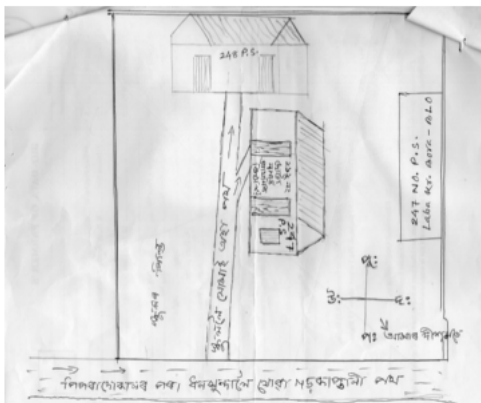

নিৰ্বাচক পঞ্জীয়ন বিষয়াৰ স্বাক্ষৰ

Nazri Naksha

Google Map View

Polling Station Building Front View

ভোটগ্ৰহন কেন্দ্ৰৰ সন্মুখৰ দৃশ্য

Cad View

Key MAP View

1 নাম : লংকেশ্বৰ চহৰীয়া পিতাৰ নাম: নিভাষা চহৰীয়া ঘৰ নং : 1 বয়স : 72 লিঙ্গ : পুৰুষ	FCM1844560 ফটো উপলব্ধ	2 নাম : নিলীমা দেৱী স্বামীৰ নাম: লংকেশ্বৰ চহৰীয়া ঘৰ নং : 1 বয়স : 62 লিঙ্গ : মহিলা	FCM1844571 ফটো উপলব্ধ	3 নাম : ভাস্কৰজ্যোতি চহৰীয়া পিতাৰ নাম: লংকেশ্বৰ চহৰীয়া ঘৰ নং : 1 বয়স : 42 লিঙ্গ : পুৰুষ	FCM1844582 ফটো উপলব্ধ
4 নাম : শিখাৰাণী হাজৰিকা স্বামীৰ নাম: ভাস্কৰজ্যোতি চহৰীয়া ঘৰ নং : 1 বয়স : 34 লিঙ্গ : মহিলা	FCM0368944 ফটো উপলব্ধ	5 নাম : ধৰিত্ৰী নাথ পিতাৰ নাম: বিৰাজ নাথ ঘৰ নং : 1 বয়স : 29 লিঙ্গ : মহিলা	FCM1746023 ফটো উপলব্ধ	6 নাম : বনপ্ৰভা চহৰীয়া স্বামীৰ নাম: ভাৰত চহৰীয়া ঘৰ নং : 002 বয়স : 57 লিঙ্গ : মহিলা	FCM1850028 ফটো উপলব্ধ
7 নাম : ভাৰত চহৰীয়া পিতাৰ নাম: নিভাষা চহৰীয়া ঘৰ নং : 002 বয়স : 57 লিঙ্গ : পুৰুষ	FCM1850039 ফটো উপলব্ধ	8 নাম : যুগব্ৰত চহৰীয়া পিতাৰ নাম: ভাৰত চহৰীয়া ঘৰ নং : 2 বয়স : 22 লিঙ্গ : পুৰুষ	FCM2272193 ফটো উপলব্ধ	9 নাম : টুংটী নাথ পিতাৰ নাম: ভাবুৰাম নাথ ঘৰ নং : 03 বয়স : 72 লিঙ্গ : মহিলা	OIF0004648 ফটো উপলব্ধ
10 নাম : মদন চন্দ্ৰ নাথ পিতাৰ নাম: ভাবু নাথ ঘৰ নং : 3 বয়স : 67 লিঙ্গ : পুৰুষ	FCM1852080 ফটো উপলব্ধ	11 নাম : মীৰা দেৱী স্বামীৰ নাম: মদন চন্দ্ৰ নাথ ঘৰ নং : 3 বয়স : 59 লিঙ্গ : মহিলা	FCM1852091 ফটো উপলব্ধ	12 নাম : কঙ্কণ কুমাৰ নাথ পিতাৰ নাম: মদন চন্দ্ৰ নাথ ঘৰ নং : 3 বয়স : 24 লিঙ্গ : পুৰুষ	FCM0638148 ফটো উপলব্ধ
13 নাম : কিৰন নাথ পিতাৰ নাম: মাটিয়া নাথ ঘৰ নং : 8 বয়স : 54 লিঙ্গ : পুৰুষ	FCM1850255 ফটো উপলব্ধ	14 নাম : আৰতি নাথ স্বামীৰ নাম: কিৰন নাথ ঘৰ নং : 8 বয়স : 45 লিঙ্গ : মহিলা	FCM1850266 ফটো উপলব্ধ	15 নাম : মাজনী নাথ স্বামীৰ নাম: বাপন নাথ ঘৰ নং : 4 বয়স : 39 লিঙ্গ : মহিলা	FCM0139865 ফটো উপলব্ধ
16 নাম : প্ৰিয়ংকা দেৱী স্বামীৰ নাম: জিন্দু মণি নাথ ঘৰ নং : 8 বয়স : 28 লিঙ্গ : মহিলা	FCM0370064 ফটো উপলব্ধ	17 নাম : নিৰ্মা নাথ স্বামীৰ নাম: সবুৰাম নাথ ঘৰ নং : 5 বয়স : 42 লিঙ্গ : মহিলা	FCM1844606 ফটো উপলব্ধ	18 নাম : খণ্ডিৰাম নাথ পিতাৰ নাম: পোনাৰাম নাথ ঘৰ নং : 6 বয়স : 77 লিঙ্গ : পুৰুষ	FCM1844617 ফটো উপলব্ধ
19 নাম : ৰোহিনী নাথ স্বামীৰ নাম: খণ্ডিৰাম নাথ ঘৰ নং : 6 বয়স : 64 লিঙ্গ : মহিলা	FCM1844628 ফটো উপলব্ধ	20 নাম : তপন নাথ পিতাৰ নাম: খণ্ডিৰাম নাথ ঘৰ নং : 6 বয়স : 47 লিঙ্গ : পুৰুষ	FCM1844640 ফটো উপলব্ধ	21 নাম : গিৰিশ কুমাৰ নাথ পিতাৰ নাম: খণ্ডিৰাম নাথ ঘৰ নং : 6 বয়স : 42 লিঙ্গ : পুৰুষ	FCM1844651 ফটো উপলব্ধ
22 নাম : সোনমণি নাথ স্বামীৰ নাম: গিৰিশ কুমাৰ নাথ ঘৰ নং : 6 বয়স : 34 লিঙ্গ : মহিলা	FCM0700740 ফটো উপলব্ধ	23 নাম : পম্পী নাথ স্বামীৰ নাম: তপন চন্দ্ৰ নাথ ঘৰ নং : 6 বয়স : 33 লিঙ্গ : মহিলা	FCM2249801 ফটো উপলব্ধ	24 নাম : শীতলা শইকীয়া ডেকা স্বামীৰ নাম: ধীৰেন ডেকা ঘৰ নং : 9 বয়স : 66 লিঙ্গ : মহিলা	FCM1844673 ফটো উপলব্ধ
25 নাম : ৰূপজ্যোতি ডেকা পিতাৰ নাম: ধীৰেন চন্দ্ৰ ডেকা ঘৰ নং : 9 বয়স : 33 লিঙ্গ : পুৰুষ	FCM1844695 ফটো উপলব্ধ	26 নাম : প্ৰতীক্ষা বৰা স্বামীৰ নাম: ৰূপজ্যোতি ডেকা ঘৰ নং : 9 বয়স : 29 লিঙ্গ : মহিলা	FCM0424416 ফটো উপলব্ধ	27 নাম : অশ্বিনী কুমাৰ ডেকা পিতাৰ নাম: শৰিত ডেকা ঘৰ নং : 7 বয়স : 28 লিঙ্গ : পুৰুষ	FCM0189977 ফটো উপলব্ধ
28 নাম : শৰত ডেকা পিতাৰ নাম: চম্পা ডেকা ঘৰ নং : 9 বয়স : 55 লিঙ্গ : পুৰুষ	FCM1844708 ফটো উপলব্ধ	29 নাম : হৰেশ্বৰী ডেকা স্বামীৰ নাম: শৰত ডেকা ঘৰ নং : 9 বয়স : 49 লিঙ্গ : মহিলা	FCM1844719 ফটো উপলব্ধ	30 নাম : ভদ্র কান্ত নাথ পিতাৰ নাম: নবীন চন্দ্ৰ নাথ ঘৰ নং : 8 বয়স : 63 লিঙ্গ : পুৰুষ	FCM1844720 ফটো উপলব্ধ